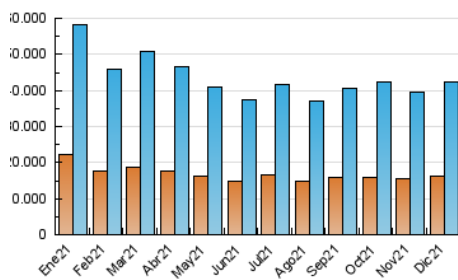

2. Secciones (Nacional)

	PAGINAS	%
HOME	17.825.921	27.02 %
RESTO	48.146.986	72.98 %

3. Por día del mes (Nacional)

Día	N. únicos	Visitas	Páginas	Día	N. únicos	Visitas	Páginas	Día	N. únicos	Visitas	Páginas
1	1.118.871	1.340.118	2.099.122	11	913.786	1.103.580	1.721.758	21	1.260.616	1.539.691	2.427.981
2	1.468.463	1.785.138	2.665.938	12	868.091	1.035.367	1.687.618	22	1.399.013	1.762.647	2.902.065
3	1.321.227	1.568.406	2.317.956	13	1.262.857	1.520.771	2.398.480	23	1.261.793	1.540.043	2.447.492
4	931.309	1.095.788	1.672.087	14	1.343.769	1.597.921	2.454.393	24	889.883	1.077.436	1.773.940
5	915.107	1.085.174	1.698.136	15	1.221.330	1.472.925	2.277.475	25	965.824	1.172.907	1.853.744
6	1.096.451	1.314.566	2.016.052	16	1.426.426	1.695.013	2.537.028	26	1.134.745	1.348.780	2.077.806
7	946.839	1.130.419	1.795.337	17	1.229.898	1.475.845	2.249.939	27	1.240.840	1.507.461	2.365.035
8	872.965	1.025.350	1.675.209	18	995.104	1.202.594	1.855.596	28	1.285.109	1.563.875	2.435.539
9	1.029.013	1.235.220	1.968.901	19	1.007.428	1.231.520	1.944.185	29	1.207.742	1.458.443	2.279.562
10	973.449	1.187.298	1.915.702	20	1.158.680	1.438.632	2.340.497	30	1.215.850	1.447.028	2.239.195
								31	1.041.944	1.241.987	1.879.139

4. Gráficas (Nacional)

4.1 Por día de la semana (promedio)

N. únicos / Visitas (x 100)

Páginas (x 100)

4.2 Por franja horaria (promedio)

Visitas (x 1000)

Páginas (x 1000)

4.3 Por meses

N. únicos / Visitas (x 1000)

Páginas (x 1000)

5. Observaciones

Este Medio Electrónico de Comunicación ha sido medido por la herramienta Google Analytics de Google

6. Definiciones básicas (Para más información ver Normas Técnicas para el Control de los Medios Electrónicos de Comunicación)

Visita:

Una secuencia ininterrumpida de páginas servidas a un usuario válido. Si dicho usuario no realiza peticiones de páginas en un periodo de tiempo (30 min) la siguiente petición constituirá el inicio de una nueva visita.