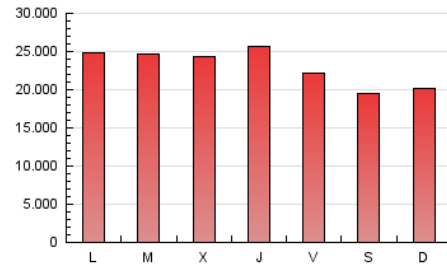

1. Cifras totales y promedios (Nacional e Internacional)

MES - AÑO	NAVEGADORES UNICOS	VISITAS	PAGINAS
Diciembre - 2021	19.021.085	46.273.392	71.696.675
PROMEDIO DIARIO	1.244.158	1.492.690	2.312.796
PROMEDIO LUNES-VIERNES	1.303.152	1.566.179	2.427.986
PROMEDIO SABADO-DOMINGO	1.074.551	1.281.410	1.981.626
PAGINAS / VISITAS	1,55		
DURACION MEDIA VISITAS	0:03:11		
DURACION MEDIA PAGINAS	0:05:41		

2. Secciones (Nacional e Internacional)

	PAGINAS	%
HOME	19.696.945	27.47 %
RESTO	51.999.730	72.53 %

3. Por día del mes (Nacional e Internacional)

Día	N. únicos	Visitas	Páginas	Día	N. únicos	Visitas	Páginas	Día	N. únicos	Visitas	Páginas
1	1.243.034	1.493.842	2.322.741	11	1.019.271	1.222.041	1.885.452	21	1.370.270	1.664.627	2.605.108
2	1.614.516	1.957.613	2.914.497	12	973.253	1.155.056	1.854.832	22	1.501.813	1.891.432	3.088.176
3	1.500.015	1.769.819	2.592.016	13	1.389.510	1.666.579	2.610.718	23	1.360.900	1.655.663	2.611.952
4	1.088.786	1.264.212	1.896.090	14	1.474.600	1.741.867	2.660.978	24	969.767	1.172.438	1.908.417
5	1.052.934	1.240.039	1.909.915	15	1.336.674	1.608.973	2.471.371	25	1.037.467	1.256.727	1.971.884
6	1.232.640	1.469.378	2.234.355	16	1.539.330	1.827.666	2.724.939	26	1.228.680	1.452.944	2.220.068
7	1.071.514	1.271.440	1.995.612	17	1.340.021	1.601.355	2.427.593	27	1.348.891	1.630.182	2.535.454
8	975.274	1.153.466	1.856.702	18	1.101.237	1.319.283	2.016.263	28	1.398.088	1.686.036	2.605.280
9	1.152.186	1.368.445	2.159.761	19	1.094.778	1.340.981	2.098.500	29	1.319.713	1.581.573	2.448.986
10	1.091.838	1.315.662	2.100.836	20	1.269.270	1.566.144	2.525.704	30	1.322.968	1.568.409	2.406.236
								31	1.149.661	1.359.500	2.036.239

4. Gráficas (Nacional e Internacional)

4.1 Por día de la semana (promedio)

N. únicos / Visitas (x 100)

Páginas (x 100)

4.2 Por franja horaria (promedio)

Visitas (x 1000)

Páginas (x 1000)

4.3 Por meses