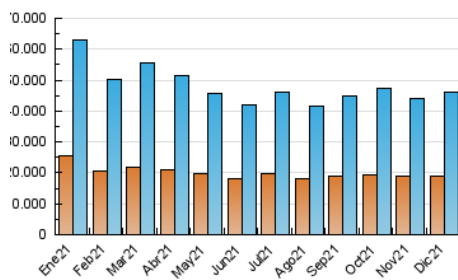

4.3 Por meses

N. únicos / Visitas (x 1000)