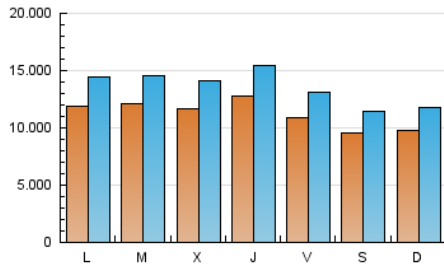

1. Cifras totales y promedios (Nacional)

MES - AÑO	NAVEGADORES UNICOS	VISITAS	PAGINAS
Diciembre - 2021	16.178.204	42.201.943	65.972.907
PROMEDIO DIARIO	1.129.175	1.361.353	2.128.158
PROMEDIO LUNES-VIERNES	1.185.784	1.431.575	2.237.477
PROMEDIO SABADO-DOMINGO	966.424	1.159.464	1.813.866
PAGINAS / VISITAS	1,56		
DURACION MEDIA VISITAS	0:03:13		
DURACION MEDIA PAGINAS	0:05:35		

2. Secciones (Nacional)

	PAGINAS	%
HOME	17.825.921	27.02 %
RESTO	48.146.986	72.98 %

3. Por día del mes (Nacional)

Día	N. únicos	Visitas	Páginas	Día	N. únicos	Visitas	Páginas	Día	N. únicos	Visitas	Páginas
1	1.118.871	1.340.118	2.099.122	11	913.786	1.103.580	1.721.758	21	1.260.616	1.539.691	2.427.981
2	1.468.463	1.785.138	2.665.938	12	868.091	1.035.367	1.687.618	22	1.399.013	1.762.647	2.902.065
3	1.321.227	1.568.406	2.317.956	13	1.262.857	1.520.771	2.398.480	23	1.261.793	1.540.043	2.447.492
4	931.309	1.095.788	1.672.087	14	1.343.769	1.597.921	2.454.393	24	889.883	1.077.436	1.773.940
5	915.107	1.085.174	1.698.136	15	1.221.330	1.472.925	2.277.475	25	965.824	1.172.907	1.853.744
6	1.096.451	1.314.566	2.016.052	16	1.426.426	1.695.013	2.537.028	26	1.134.745	1.348.780	2.077.806
7	946.839	1.130.419	1.795.337	17	1.229.898	1.475.845	2.249.939	27	1.240.840	1.507.461	2.365.035
8	872.965	1.025.350	1.675.209	18	995.104	1.202.594	1.855.596	28	1.285.109	1.563.875	2.435.539
9	1.029.013	1.235.220	1.968.901	19	1.007.428	1.231.520	1.944.185	29	1.207.742	1.458.443	2.279.562
10	973.449	1.187.298	1.915.702	20	1.158.680	1.438.632	2.340.497	30	1.215.850	1.447.028	2.239.195
								31	1.041.944	1.241.987	1.879.139

4. Gráficas (Nacional)

4.1 Por día de la semana (promedio)

N. únicos / Visitas (x 100)

Páginas (x 100)

4.2 Por franja horaria (promedio)

Visitas (x 1000)

Páginas (x 1000)

4.3 Por meses