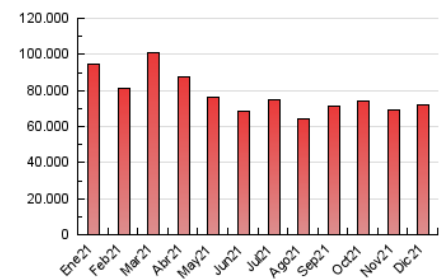

Páginas (x 1000)