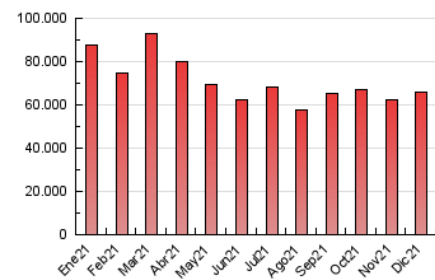

Páginas (x 1000)