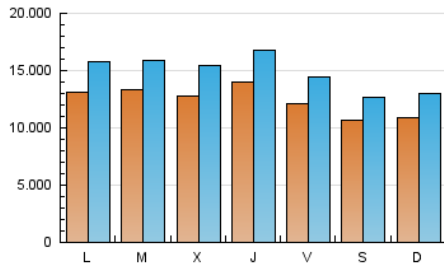

1. Cifras totales y promedios (Nacional e Internacional)

MES - AÑO	NAVEGADORES UNICOS	VISITAS	PAGINAS
Diciembre - 2021	19.021.085	46.273.392	71.696.675
PROMEDIO DIARIO	1.244.158	1.492.690	2.312.796
PROMEDIO LUNES-VIERNES	1.303.152	1.566.179	2.427.986
PROMEDIO SABADO-DOMINGO	1.074.551	1.281.410	1.981.626
PAGINAS / VISITAS	1,55		
DURACION MEDIA VISITAS	0:03:11		
DURACION MEDIA PAGINAS	0:05:41		

2. Secciones (Nacional e Internacional)

	PAGINAS	%
HOME	19.696.945	27.47 %
RESTO	51.999.730	72.53 %

3. Por día del mes (Nacional e Internacional)

Día	N. únicos	Visitas	Páginas	Día	N. únicos	Visitas	Páginas	Día	N. únicos	Visitas	Páginas
1	1.243.034	1.493.842	2.322.741	11	1.019.271	1.222.041	1.885.452	21	1.370.270	1.664.627	2.605.108
2	1.614.516	1.957.613	2.914.497	12	973.253	1.155.056	1.854.832	22	1.501.813	1.891.432	3.088.176
3	1.500.015	1.769.819	2.592.016	13	1.389.510	1.666.579	2.610.718	23	1.360.900	1.655.663	2.611.952
4	1.088.786	1.264.212	1.896.090	14	1.474.600	1.741.867	2.660.978	24	969.767	1.172.438	1.908.417
5	1.052.934	1.240.039	1.909.915	15	1.336.674	1.608.973	2.471.371	25	1.037.467	1.256.727	1.971.884
6	1.232.640	1.469.378	2.234.355	16	1.539.330	1.827.666	2.724.939	26	1.228.680	1.452.944	2.220.068
7	1.071.514	1.271.440	1.995.612	17	1.340.021	1.601.355	2.427.593	27	1.348.891	1.630.182	2.535.454
8	975.274	1.153.466	1.856.702	18	1.101.237	1.319.283	2.016.263	28	1.398.088	1.686.036	2.605.280
9	1.152.186	1.368.445	2.159.761	19	1.094.778	1.340.981	2.098.500	29	1.319.713	1.581.573	2.448.986
10	1.091.838	1.315.662	2.100.836	20	1.269.270	1.566.144	2.525.704	30	1.322.968	1.568.409	2.406.236
								31	1.149.661	1.359.500	2.036.239

4. Gráficas (Nacional e Internacional)

4.1 Por día de la semana (promedio)

N. únicos / Visitas (x 100)

Páginas (x 100)

4.2 Por franja horaria (promedio)

Visitas (x 1000)

Páginas (x 1000)

4.3 Por meses