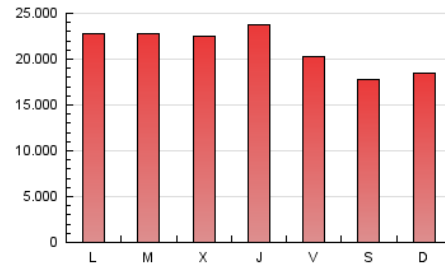

1. Cifras totales y promedios (Nacional)

MES - AÑO	NAVEGADORES UNICOS	VISITAS	PAGINAS
Diciembre - 2021	16.178.204	42.201.943	65.972.907
PROMEDIO DIARIO	1.129.175	1.361.353	2.128.158
PROMEDIO LUNES-VIERNES	1.185.784	1.431.575	2.237.477
PROMEDIO SABADO-DOMINGO	966.424	1.159.464	1.813.866
PAGINAS / VISITAS	1,56		
DURACION MEDIA VISITAS	0:03:13		
DURACION MEDIA PAGINAS	0:05:35		

2. Secciones (Nacional)

	PAGINAS	%
HOME	17.825.921	27.02 %
RESTO	48.146.986	72.98 %

3. Por día del mes (Nacional)

Día	N. únicos	Visitas	Páginas	Día	N. únicos	Visitas	Páginas	Día	N. únicos	Visitas	Páginas
1	1.118.871	1.340.118	2.099.122	11	913.786	1.103.580	1.721.758	21	1.260.616	1.539.691	2.427.981
2	1.468.463	1.785.138	2.665.938	12	868.091	1.035.367	1.687.618	22	1.399.013	1.762.647	2.902.065
3	1.321.227	1.568.406	2.317.956	13	1.262.857	1.520.771	2.398.480	23	1.261.793	1.540.043	2.447.492
4	931.309	1.095.788	1.672.087	14	1.343.769	1.597.921	2.454.393	24	889.883	1.077.436	1.773.940
5	915.107	1.085.174	1.698.136	15	1.221.330	1.472.925	2.277.475	25	965.824	1.172.907	1.853.744
6	1.096.451	1.314.566	2.016.052	16	1.426.426	1.695.013	2.537.028	26	1.134.745	1.348.780	2.077.806
7	946.839	1.130.419	1.795.337	17	1.229.898	1.475.845	2.249.939	27	1.240.840	1.507.461	2.365.035
8	872.965	1.025.350	1.675.209	18	995.104	1.202.594	1.855.596	28	1.285.109	1.563.875	2.435.539
9	1.029.013	1.235.220	1.968.901	19	1.007.428	1.231.520	1.944.185	29	1.207.742	1.458.443	2.279.562
10	973.449	1.187.298	1.915.702	20	1.158.680	1.438.632	2.340.497	30	1.215.850	1.447.028	2.239.195
								31	1.041.944	1.241.987	1.879.139

4. Gráficas (Nacional)

4.1 Por día de la semana (promedio)

N. únicos / Visitas (x 100)

Páginas (x 100)

4.2 Por franja horaria (promedio)

Visitas (x 1000)

Páginas (x 1000)

4.3 Por meses