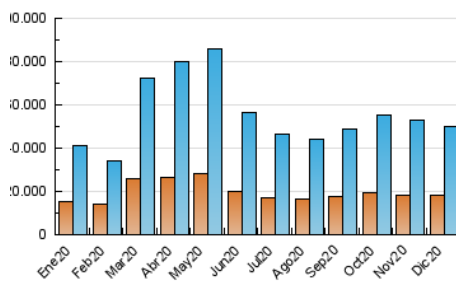

2. Secciones (Nacional)

	PAGINAS	%
HOME	0	0 %
RESTO	81.095.357	100.00 %

3. Por día del mes (Nacional)

Día	N. únicos	Visitas	Páginas	Día	N. únicos	Visitas	Páginas	Día	N. únicos	Visitas	Páginas
1	1.342.993	1.642.514	2.671.138	11	1.583.497	1.882.511	2.885.642	21	1.560.889	1.938.338	3.067.465
2	1.304.064	1.589.816	2.637.140	12	1.460.645	1.723.311	2.599.604	22	1.296.177	1.650.391	2.834.291
3	1.260.568	1.543.072	2.739.889	13	1.264.412	1.504.348	2.389.826	23	1.285.685	1.548.021	2.497.325
4	1.424.254	1.788.850	2.983.892	14	1.289.120	1.599.842	2.672.866	24	1.015.421	1.223.990	2.031.548
5	1.152.416	1.375.112	2.278.706	15	1.660.438	1.982.402	3.055.110	25	1.483.052	1.797.980	2.867.952
6	1.168.427	1.427.339	2.364.084	16	1.614.355	1.969.738	3.076.417	26	1.096.623	1.338.651	2.214.818
7	1.180.135	1.439.513	2.468.968	17	1.310.017	1.611.604	2.662.094	27	1.150.560	1.373.044	2.197.896
8	1.573.934	1.952.740	3.117.316	18	1.477.188	1.796.011	2.880.375	28	1.222.546	1.483.949	2.446.971
9	1.426.435	1.755.070	2.854.164	19	1.182.619	1.439.168	2.331.125	29	1.267.889	1.545.468	2.508.856
10	1.502.428	1.850.058	3.039.914	20	1.070.343	1.292.262	2.203.527	30	1.201.713	1.462.290	2.376.094
								31	1.127.332	1.324.900	2.140.344

4. Gráficas (Nacional)

4.1 Por día de la semana (promedio)

N. únicos / Visitas (x 100)

Páginas (x 100)

4.2 Por franja horaria (promedio)

Visitas (x 1000)

Páginas (x 1000)

4.3 Por meses

N. únicos / Visitas (x 1000)

Páginas (x 1000)

5. Observaciones

Este Medio Electrónico de Comunicación ha sido medido por la herramienta Google Analytics de Google

6. Definiciones básicas (Para más información ver Normas Técnicas para el Control de los Medios Electrónicos de Comunicación)

Visita:

Una secuencia ininterrumpida de páginas servidas a un usuario válido. Si dicho usuario no realiza peticiones de páginas en un periodo de tiempo (30 min) la siguiente petición constituirá el inicio de una nueva visita.