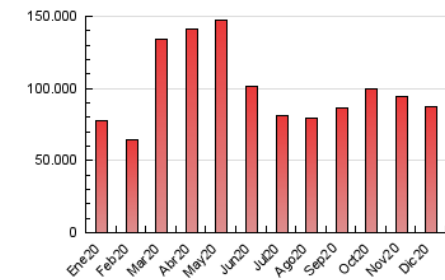

Páginas (x 1000)