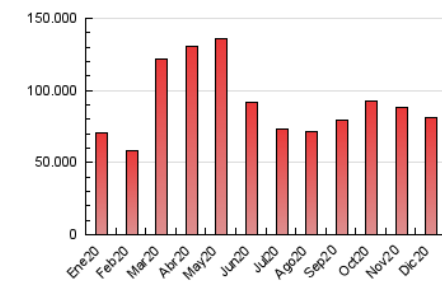

Páginas (x 1000)