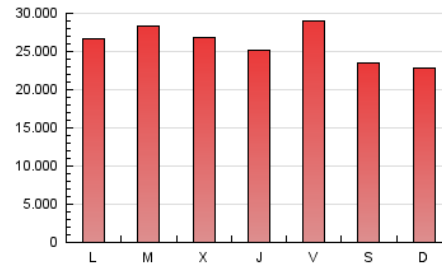

1. Cifras totales y promedios (Nacional)

MES - AÑO	NAVEGADORES UNICOS	VISITAS	PAGINAS
Diciembre - 2020	18.168.282	49.852.303	81.095.357
PROMEDIO DIARIO	1.321.167	1.608.139	2.615.979
PROMEDIO LUNES-VIERNES	1.365.658	1.668.655	2.718.077
PROMEDIO SABADO-DOMINGO	1.193.256	1.434.154	2.322.448
PAGINAS / VISITAS	1,63		
DURACION MEDIA VISITAS	0:03:28		
DURACION MEDIA PAGINAS	0:05:29		

2. Secciones (Nacional)

	PAGINAS	%
HOME	0	0 %
RESTO	81.095.357	100.00 %

3. Por día del mes (Nacional)

Día	N. únicos	Visitas	Páginas	Día	N. únicos	Visitas	Páginas	Día	N. únicos	Visitas	Páginas
1	1.342.993	1.642.514	2.671.138	11	1.583.497	1.882.511	2.885.642	21	1.560.889	1.938.338	3.067.465
2	1.304.064	1.589.816	2.637.140	12	1.460.645	1.723.311	2.599.604	22	1.296.177	1.650.391	2.834.291
3	1.260.568	1.543.072	2.739.889	13	1.264.412	1.504.348	2.389.826	23	1.285.685	1.548.021	2.497.325
4	1.424.254	1.788.850	2.983.892	14	1.289.120	1.599.842	2.672.866	24	1.015.421	1.223.990	2.031.548
5	1.152.416	1.375.112	2.278.706	15	1.660.438	1.982.402	3.055.110	25	1.483.052	1.797.980	2.867.952
6	1.168.427	1.427.339	2.364.084	16	1.614.355	1.969.738	3.076.417	26	1.096.623	1.338.651	2.214.818
7	1.180.135	1.439.513	2.468.968	17	1.310.017	1.611.604	2.662.094	27	1.150.560	1.373.044	2.197.896
8	1.573.934	1.952.740	3.117.316	18	1.477.188	1.796.011	2.880.375	28	1.222.546	1.483.949	2.446.971
9	1.426.435	1.755.070	2.854.164	19	1.182.619	1.439.168	2.331.125	29	1.267.889	1.545.468	2.508.856
10	1.502.428	1.850.058	3.039.914	20	1.070.343	1.292.262	2.203.527	30	1.201.713	1.462.290	2.376.094
								31	1.127.332	1.324.900	2.140.344

4. Gráficas (Nacional)

4.1 Por día de la semana (promedio)

N. únicos / Visitas (x 100)

Páginas (x 100)

4.2 Por franja horaria (promedio)

Visitas (x 1000)

Páginas (x 1000)

4.3 Por meses