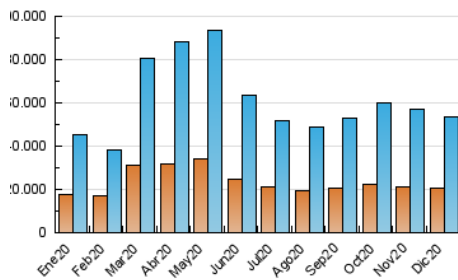

4.3 Por meses

N. únicos / Visitas (x 1000)