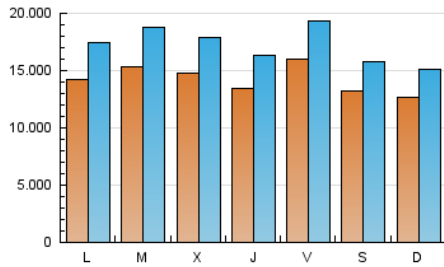

1. Cifras totales y promedios (Nacional e Internacional)

MES - AÑO	NAVEGADORES UNICOS	VISITAS	PAGINAS
Diciembre - 2020	20.691.997	53.642.182	86.976.157
PROMEDIO DIARIO	1.425.832	1.730.393	2.805.682
PROMEDIO LUNES-VIERNES	1.472.586	1.793.409	2.913.141
PROMEDIO SABADO-DOMINGO	1.291.413	1.549.222	2.496.740
PAGINAS / VISITAS	1,62		
DURACION MEDIA VISITAS	0:03:30		
DURACION MEDIA PAGINAS	0:05:34		

2. Secciones (Nacional e Internacional)

	PAGINAS	%
HOME	0	0 %
RESTO	86.976.157	100.00 %

3. Por día del mes (Nacional e Internacional)

Día	N. únicos	Visitas	Páginas	Día	N. únicos	Visitas	Páginas	Día	N. únicos	Visitas	Páginas
1	1.460.914	1.774.127	2.880.131	11	1.686.760	2.017.275	3.088.281	21	1.667.574	2.069.541	3.269.994
2	1.420.739	1.725.741	2.851.136	12	1.560.172	1.841.807	2.776.793	22	1.396.248	1.768.027	3.019.441
3	1.371.036	1.670.327	2.951.481	13	1.372.246	1.626.986	2.575.561	23	1.376.273	1.659.983	2.669.985
4	1.532.311	1.912.835	3.188.107	14	1.418.421	1.745.097	2.896.856	24	1.103.858	1.326.324	2.186.455
5	1.243.171	1.481.086	2.447.362	15	1.777.004	2.113.425	3.258.341	25	1.570.675	1.901.946	3.029.579
6	1.250.742	1.529.627	2.527.278	16	1.724.863	2.103.394	3.284.212	26	1.191.265	1.456.214	2.388.083
7	1.276.294	1.554.819	2.659.998	17	1.425.048	1.742.909	2.869.618	27	1.264.598	1.497.593	2.378.166
8	1.674.341	2.075.768	3.316.170	18	1.589.241	1.922.614	3.076.449	28	1.338.383	1.617.781	2.645.131
9	1.546.455	1.894.976	3.077.511	19	1.276.968	1.551.831	2.500.393	29	1.374.179	1.668.799	2.693.355
10	1.620.614	1.984.096	3.255.153	20	1.172.141	1.408.631	2.380.286	30	1.302.890	1.574.206	2.544.574
								31	1.215.362	1.424.397	2.290.277

4. Gráficas (Nacional e Internacional)

4.1 Por día de la semana (promedio)

N. únicos / Visitas (x 100)

Páginas (x 100)

4.2 Por franja horaria (promedio)

Visitas (x 1000)

Páginas (x 1000)

4.3 Por meses