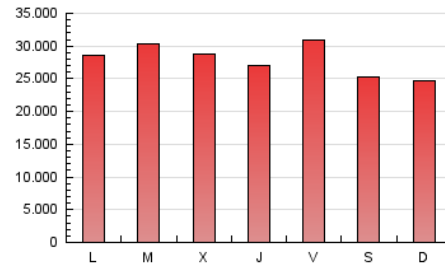

1. Cifras totales y promedios (Nacional e Internacional)

MES - AÑO	NAVEGADORES UNICOS	VISITAS	PAGINAS
Diciembre - 2020	20.691.997	53.642.182	86.976.157
PROMEDIO DIARIO	1.425.832	1.730.393	2.805.682
PROMEDIO LUNES-VIERNES	1.472.586	1.793.409	2.913.141
PROMEDIO SABADO-DOMINGO	1.291.413	1.549.222	2.496.740
PAGINAS / VISITAS	1,62		
DURACION MEDIA VISITAS	0:03:30		
DURACION MEDIA PAGINAS	0:05:34		

2. Secciones (Nacional e Internacional)

	PAGINAS	%
HOME	0	0 %
RESTO	86.976.157	100.00 %

3. Por día del mes (Nacional e Internacional)

Día	N. únicos	Visitas	Páginas	Día	N. únicos	Visitas	Páginas	Día	N. únicos	Visitas	Páginas
1	1.460.914	1.774.127	2.880.131	11	1.686.760	2.017.275	3.088.281	21	1.667.574	2.069.541	3.269.994
2	1.420.739	1.725.741	2.851.136	12	1.560.172	1.841.807	2.776.793	22	1.396.248	1.768.027	3.019.441
3	1.371.036	1.670.327	2.951.481	13	1.372.246	1.626.986	2.575.561	23	1.376.273	1.659.983	2.669.985
4	1.532.311	1.912.835	3.188.107	14	1.418.421	1.745.097	2.896.856	24	1.103.858	1.326.324	2.186.455
5	1.243.171	1.481.086	2.447.362	15	1.777.004	2.113.425	3.258.341	25	1.570.675	1.901.946	3.029.579
6	1.250.742	1.529.627	2.527.278	16	1.724.863	2.103.394	3.284.212	26	1.191.265	1.456.214	2.388.083
7	1.276.294	1.554.819	2.659.998	17	1.425.048	1.742.909	2.869.618	27	1.264.598	1.497.593	2.378.166
8	1.674.341	2.075.768	3.316.170	18	1.589.241	1.922.614	3.076.449	28	1.338.383	1.617.781	2.645.131
9	1.546.455	1.894.976	3.077.511	19	1.276.968	1.551.831	2.500.393	29	1.374.179	1.668.799	2.693.355
10	1.620.614	1.984.096	3.255.153	20	1.172.141	1.408.631	2.380.286	30	1.302.890	1.574.206	2.544.574
								31	1.215.362	1.424.397	2.290.277

4. Gráficas (Nacional e Internacional)

4.1 Por día de la semana (promedio)

N. únicos / Visitas (x 100)

Páginas (x 100)

4.2 Por franja horaria (promedio)

Visitas (x 1000)

Páginas (x 1000)

4.3 Por meses