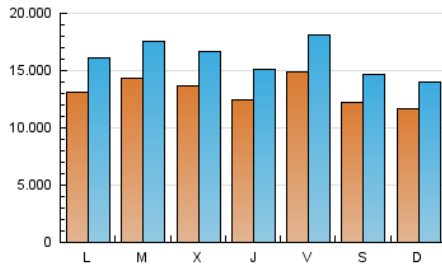

1. Cifras totales y promedios (Nacional)

MES - AÑO	NAVEGADORES UNICOS	VISITAS	PAGINAS
Diciembre - 2020	18.168.282	49.852.303	81.095.357
PROMEDIO DIARIO	1.321.167	1.608.139	2.615.979
PROMEDIO LUNES-VIERNES	1.365.658	1.668.655	2.718.077
PROMEDIO SABADO-DOMINGO	1.193.256	1.434.154	2.322.448
PAGINAS / VISITAS	1,63		
DURACION MEDIA VISITAS	0:03:28		
DURACION MEDIA PAGINAS	0:05:29		

2. Secciones (Nacional)

	PAGINAS	%
HOME	0	0 %
RESTO	81.095.357	100.00 %

3. Por día del mes (Nacional)

Día	N. únicos	Visitas	Páginas	Día	N. únicos	Visitas	Páginas	Día	N. únicos	Visitas	Páginas
1	1.342.993	1.642.514	2.671.138	11	1.583.497	1.882.511	2.885.642	21	1.560.889	1.938.338	3.067.465
2	1.304.064	1.589.816	2.637.140	12	1.460.645	1.723.311	2.599.604	22	1.296.177	1.650.391	2.834.291
3	1.260.568	1.543.072	2.739.889	13	1.264.412	1.504.348	2.389.826	23	1.285.685	1.548.021	2.497.325
4	1.424.254	1.788.850	2.983.892	14	1.289.120	1.599.842	2.672.866	24	1.015.421	1.223.990	2.031.548
5	1.152.416	1.375.112	2.278.706	15	1.660.438	1.982.402	3.055.110	25	1.483.052	1.797.980	2.867.952
6	1.168.427	1.427.339	2.364.084	16	1.614.355	1.969.738	3.076.417	26	1.096.623	1.338.651	2.214.818
7	1.180.135	1.439.513	2.468.968	17	1.310.017	1.611.604	2.662.094	27	1.150.560	1.373.044	2.197.896
8	1.573.934	1.952.740	3.117.316	18	1.477.188	1.796.011	2.880.375	28	1.222.546	1.483.949	2.446.971
9	1.426.435	1.755.070	2.854.164	19	1.182.619	1.439.168	2.331.125	29	1.267.889	1.545.468	2.508.856
10	1.502.428	1.850.058	3.039.914	20	1.070.343	1.292.262	2.203.527	30	1.201.713	1.462.290	2.376.094
								31	1.127.332	1.324.900	2.140.344

4. Gráficas (Nacional)

4.1 Por día de la semana (promedio)

N. únicos / Visitas (x 100)

Páginas (x 100)

4.2 Por franja horaria (promedio)

Visitas (x 1000)

Páginas (x 1000)

4.3 Por meses