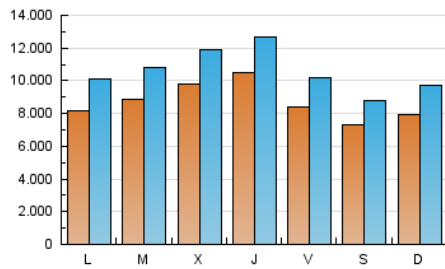

4. Gráficas (Nacional)

4.1 Por día de la semana (promedio)

N. únicos / Visitas (x 100)