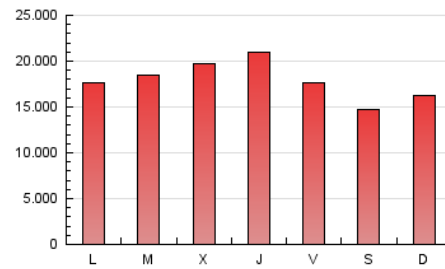

#### 2. Secciones (Nacional)

	PAGINAS	%
<b>HOME</b>	11.754.242	21.20 %
<b>RESTO</b>	43.684.367	78.80 %

#### 3. Por día del mes (Nacional)

Día	N. únicos	Visitas	Páginas	Día	N. únicos	Visitas	Páginas	Día	N. únicos	Visitas	Páginas
1	654.166	804.965	1.419.171	11	819.255	1.009.988	1.741.011	21	874.630	1.053.979	1.722.629
2	823.504	1.014.903	1.833.947	12	924.410	1.115.686	1.920.965	22	913.531	1.160.936	1.949.404
3	1.065.257	1.297.971	2.256.910	13	761.261	908.894	1.668.199	23	842.904	1.039.435	1.827.516
4	1.132.468	1.361.881	2.226.569	14	643.239	770.389	1.324.960	24	670.260	817.823	1.403.483
5	1.226.964	1.443.352	2.227.420	15	873.565	1.044.730	1.671.711	25	735.208	889.106	1.463.497
6	711.537	872.977	1.516.111	16	795.522	975.641	1.612.673	26	745.569	902.112	1.569.258
7	564.254	694.381	1.224.770	17	1.217.794	1.451.381	2.339.865	27	921.052	1.091.254	1.767.310
8	701.808	852.816	1.488.552	18	1.229.606	1.496.911	2.456.601	28	838.779	997.026	1.603.525
9	754.118	933.549	1.631.023	19	1.297.024	1.596.916	2.646.002	29	807.500	982.144	1.604.043
10	834.138	1.025.273	1.809.517	20	969.309	1.196.107	2.117.378	30	864.753	1.099.012	1.945.402
								31	647.046	796.988	1.449.187

4. Gráficas (Nacional)

4.1 Por día de la semana (promedio)

N. únicos / Visitas (x 100)

Páginas (x 100)

4.2 Por franja horaria (promedio)

Visitas (x 1000)

Páginas (x 1000)

4.3 Por meses