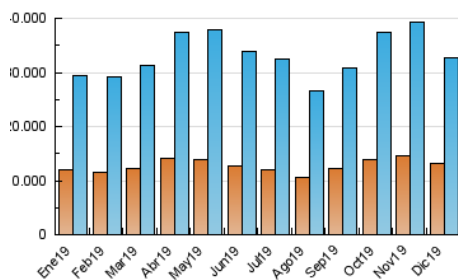

#### 3. Por día del mes (Nacional)

Día	N. únicos	Visitas	Páginas	Día	N. únicos	Visitas	Páginas	Día	N. únicos	Visitas	Páginas
1	654.166	804.965	1.419.171	11	819.255	1.009.988	1.741.011	21	874.630	1.053.979	1.722.629
2	823.504	1.014.903	1.833.947	12	924.410	1.115.686	1.920.965	22	913.531	1.160.936	1.949.404
3	1.065.257	1.297.971	2.256.910	13	761.261	908.894	1.668.199	23	842.904	1.039.435	1.827.516
4	1.132.468	1.361.881	2.226.569	14	643.239	770.389	1.324.960	24	670.260	817.823	1.403.483
5	1.226.964	1.443.352	2.227.420	15	873.565	1.044.730	1.671.711	25	735.208	889.106	1.463.497
6	711.537	872.977	1.516.111	16	795.522	975.641	1.612.673	26	745.569	902.112	1.569.258
7	564.254	694.381	1.224.770	17	1.217.794	1.451.381	2.339.865	27	921.052	1.091.254	1.767.310
8	701.808	852.816	1.488.552	18	1.229.606	1.496.911	2.456.601	28	838.779	997.026	1.603.525
9	754.118	933.549	1.631.023	19	1.297.024	1.596.916	2.646.002	29	807.500	982.144	1.604.043
10	834.138	1.025.273	1.809.517	20	969.309	1.196.107	2.117.378	30	864.753	1.099.012	1.945.402
								31	647.046	796.988	1.449.187

4. Gráficas (Nacional)

4.1 Por día de la semana (promedio)

N. únicos / Visitas (x 100)

Páginas (x 100)

4.2 Por franja horaria (promedio)

Visitas (x 1000)

Páginas (x 1000)

4.3 Por meses

N. únicos / Visitas (x 1000)

Páginas (x 1000)