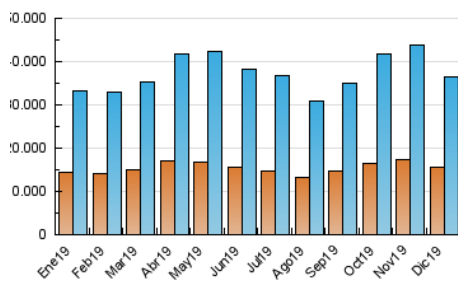

### 3. Por día del mes (Nacional e Internacional)

Día	N. únicos	Visitas	Páginas	Día	N. únicos	Visitas	Páginas	Día	N. únicos	Visitas	Páginas
1	797.203	958.356	1.657.195	11	923.889	1.133.514	1.938.758	21	964.792	1.157.582	1.878.867
2	989.387	1.208.762	2.147.770	12	1.029.125	1.235.764	2.118.831	22	1.008.129	1.274.328	2.117.016
3	1.184.486	1.444.765	2.499.258	13	855.441	1.023.306	1.856.614	23	947.600	1.160.060	2.012.936
4	1.262.875	1.517.693	2.475.266	14	723.705	865.675	1.472.934	24	753.141	912.678	1.549.788
5	1.350.655	1.590.759	2.459.306	15	991.751	1.176.325	1.865.116	25	808.157	970.033	1.587.040
6	809.375	991.824	1.711.410	16	905.369	1.106.073	1.808.467	26	828.521	1.001.211	1.717.981
7	648.558	795.069	1.384.127	17	1.330.373	1.584.924	2.552.744	27	1.013.793	1.198.405	1.922.760
8	794.329	962.182	1.662.277	18	1.345.856	1.632.686	2.675.771	28	928.284	1.098.960	1.750.374
9	860.254	1.062.577	1.837.945	19	1.417.620	1.733.008	2.869.829	29	891.343	1.078.743	1.746.080
10	938.034	1.148.184	2.011.627	20	1.065.626	1.312.991	2.310.111	30	956.050	1.211.385	2.121.249
								31	722.857	886.105	1.590.647

4. Gráficas (Nacional e Internacional)

4.1 Por día de la semana (promedio)

N. únicos / Visitas (x 100)

Páginas (x 100)

4.2 Por franja horaria (promedio)

Visitas (x 1000)

Páginas (x 1000)

4.3 Por meses

N. únicos / Visitas (x 1000)

Páginas (x 1000)

### Duración Visita:

Tiempo en segundos de todas las visitas de dos o más páginas vistas, dividido por el número total de visitas de dos o más páginas vistas.