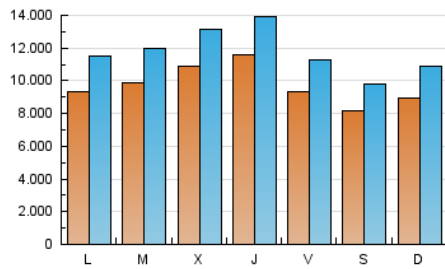

4. Gráficas (Nacional e Internacional)

4.1 Por día de la semana (promedio)

N. únicos / Visitas (x 100)