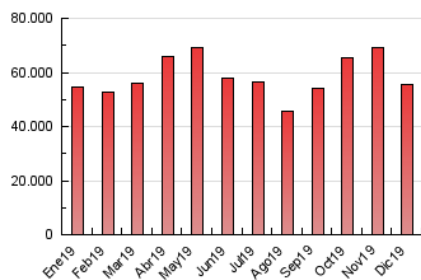

#### 3. Por día del mes (Nacional)

Día	N. únicos	Visitas	Páginas	Día	N. únicos	Visitas	Páginas	Día	N. únicos	Visitas	Páginas
1	654.166	804.965	1.419.171	11	819.255	1.009.988	1.741.011	21	874.630	1.053.979	1.722.629
2	823.504	1.014.903	1.833.947	12	924.410	1.115.686	1.920.965	22	913.531	1.160.936	1.949.404
3	1.065.257	1.297.971	2.256.910	13	761.261	908.894	1.668.199	23	842.904	1.039.435	1.827.516
4	1.132.468	1.361.881	2.226.569	14	643.239	770.389	1.324.960	24	670.260	817.823	1.403.483
5	1.226.964	1.443.352	2.227.420	15	873.565	1.044.730	1.671.711	25	735.208	889.106	1.463.497
6	711.537	872.977	1.516.111	16	795.522	975.641	1.612.673	26	745.569	902.112	1.569.258
7	564.254	694.381	1.224.770	17	1.217.794	1.451.381	2.339.865	27	921.052	1.091.254	1.767.310
8	701.808	852.816	1.488.552	18	1.229.606	1.496.911	2.456.601	28	838.779	997.026	1.603.525
9	754.118	933.549	1.631.023	19	1.297.024	1.596.916	2.646.002	29	807.500	982.144	1.604.043
10	834.138	1.025.273	1.809.517	20	969.309	1.196.107	2.117.378	30	864.753	1.099.012	1.945.402
								31	647.046	796.988	1.449.187

4. Gráficas (Nacional)

4.1 Por día de la semana (promedio)

N. únicos / Visitas (x 100)

Páginas (x 100)

4.2 Por franja horaria (promedio)

Visitas (x 1000)

Páginas (x 1000)

4.3 Por meses

N. únicos / Visitas (x 1000)

Páginas (x 1000)