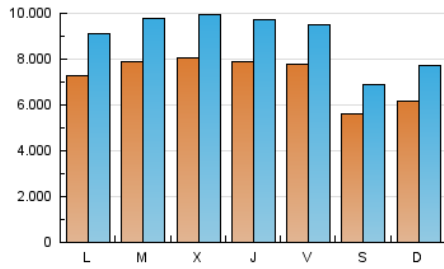

1. Cifras totales y promedios (Nacional)

MES - AÑO	NAVEGADORES UNICOS	VISITAS	PAGINAS
Diciembre - 2018	11.146.064	27.401.326	49.990.388
PROMEDIO DIARIO	715.493	883.914	1.612.593
PROMEDIO LUNES-VIERNES	775.410	957.325	1.739.591
PROMEDIO SABADO-DOMINGO	589.667	729.750	1.345.897
PAGINAS / VISITAS	1,82		
DURACION MEDIA VISITAS	0:04:19		
DURACION MEDIA PAGINAS	0:05:11		

2. Secciones (Nacional)

	PAGINAS	%
HOME	12.022.013	24.05 %
RESTO	37.968.375	75.95 %

3. Por día del mes (Nacional)

Día	N. únicos	Visitas	Páginas	Día	N. únicos	Visitas	Páginas	Día	N. únicos	Visitas	Páginas
1	523.406	645.362	1.184.211	11	819.902	1.012.860	1.847.091	21	717.351	913.462	1.655.796
2	803.628	1.060.803	1.984.616	12	782.373	962.684	1.807.698	22	575.085	706.525	1.315.749
3	1.162.588	1.469.422	2.788.540	13	781.501	981.999	1.818.694	23	529.395	658.099	1.254.999
4	946.682	1.185.228	2.149.263	14	752.224	915.485	1.714.936	24	481.805	595.714	1.130.161
5	837.782	1.043.688	1.928.997	15	586.270	710.725	1.313.080	25	506.432	624.448	1.130.262
6	757.063	933.787	1.614.372	16	604.508	739.037	1.364.346	26	779.476	957.152	1.671.735
7	655.598	798.223	1.450.526	17	770.676	951.142	1.769.856	27	765.651	936.033	1.670.815
8	561.844	692.802	1.265.403	18	889.090	1.090.183	1.982.758	28	987.974	1.165.925	1.906.978
9	604.252	732.418	1.338.863	19	813.769	1.006.186	1.847.949	29	557.796	677.243	1.211.252
10	742.325	919.433	1.730.509	20	843.156	1.034.535	1.818.372	30	550.485	674.486	1.226.451
								31	490.185	606.237	1.096.110

4. Gráficas (Nacional)

4.1 Por día de la semana (promedio)

N. únicos / Visitas (x 100)

Páginas (x 100)

4.2 Por franja horaria (promedio)

Visitas (x 1000)

Páginas (x 1000)

4.3 Por meses