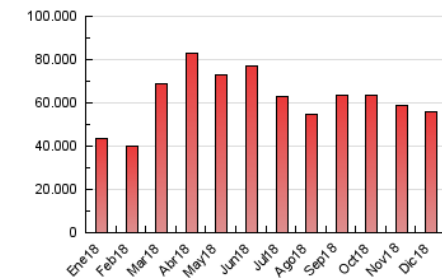

Páginas (x 1000)