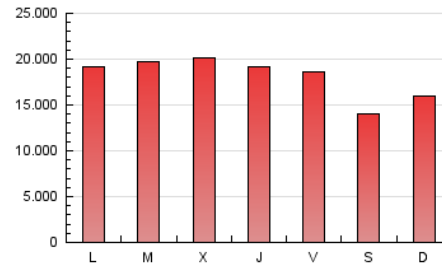

1. Cifras totales y promedios (Nacional e Internacional)

MES - AÑO	NAVEGADORES UNICOS	VISITAS	PAGINAS
Diciembre - 2018	13.408.544	30.849.789	55.651.468
PROMEDIO DIARIO	810.015	995.154	1.795.209
PROMEDIO LUNES-VIERNES	875.358	1.076.681	1.936.553
PROMEDIO SABADO-DOMINGO	672.794	823.949	1.498.386
PAGINAS / VISITAS	1,80		
DURACION MEDIA VISITAS	0:04:17		
DURACION MEDIA PAGINAS	0:05:18		

2. Secciones (Nacional e Internacional)

	PAGINAS	%
HOME	13.258.920	23.82 %
RESTO	42.392.548	76.18 %

3. Por día del mes (Nacional e Internacional)

Día	N. únicos	Visitas	Páginas	Día	N. únicos	Visitas	Páginas	Día	N. únicos	Visitas	Páginas
1	607.291	743.604	1.342.032	11	926.357	1.139.993	2.065.511	21	799.662	1.011.798	1.817.275
2	908.755	1.191.609	2.214.171	12	881.777	1.086.274	2.018.739	22	650.521	786.581	1.443.796
3	1.322.036	1.669.501	3.142.508	13	881.283	1.100.796	2.023.215	23	602.603	734.777	1.378.145
4	1.080.577	1.344.826	2.418.993	14	842.430	1.024.103	1.902.406	24	543.679	670.495	1.247.250
5	969.222	1.199.092	2.190.505	15	663.404	797.175	1.457.756	25	561.591	688.498	1.231.756
6	869.646	1.072.840	1.845.039	16	687.255	828.730	1.512.198	26	857.047	1.047.596	1.811.767
7	756.177	919.714	1.653.868	17	880.621	1.077.089	1.978.098	27	848.127	1.035.081	1.821.924
8	651.893	790.591	1.427.625	18	991.557	1.213.395	2.189.153	28	1.093.337	1.285.152	2.077.441
9	692.772	836.091	1.508.092	19	910.483	1.119.965	2.038.499	29	635.102	766.528	1.341.317
10	852.507	1.046.761	1.951.200	20	937.049	1.151.164	2.003.307	30	628.347	763.801	1.358.731
								31	577.356	706.169	1.239.151

4. Gráficas (Nacional e Internacional)

4.1 Por día de la semana (promedio)

N. únicos / Visitas (x 100)

Páginas (x 100)

4.2 Por franja horaria (promedio)

Visitas (x 1000)

Páginas (x 1000)

4.3 Por meses