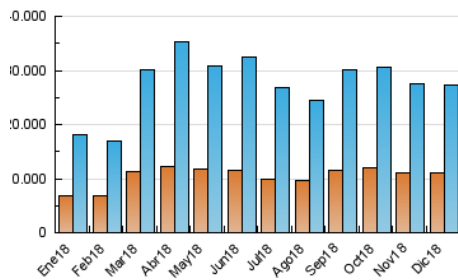

2. Secciones (Nacional)

	PAGINAS	%
HOME	12.022.013	24.05 %
RESTO	37.968.375	75.95 %

3. Por día del mes (Nacional)

Día	N. únicos	Visitas	Páginas	Día	N. únicos	Visitas	Páginas	Día	N. únicos	Visitas	Páginas
1	523.406	645.362	1.184.211	11	819.902	1.012.860	1.847.091	21	717.351	913.462	1.655.796
2	803.628	1.060.803	1.984.616	12	782.373	962.684	1.807.698	22	575.085	706.525	1.315.749
3	1.162.588	1.469.422	2.788.540	13	781.501	981.999	1.818.694	23	529.395	658.099	1.254.999
4	946.682	1.185.228	2.149.263	14	752.224	915.485	1.714.936	24	481.805	595.714	1.130.161
5	837.782	1.043.688	1.928.997	15	586.270	710.725	1.313.080	25	506.432	624.448	1.130.262
6	757.063	933.787	1.614.372	16	604.508	739.037	1.364.346	26	779.476	957.152	1.671.735
7	655.598	798.223	1.450.526	17	770.676	951.142	1.769.856	27	765.651	936.033	1.670.815
8	561.844	692.802	1.265.403	18	889.090	1.090.183	1.982.758	28	987.974	1.165.925	1.906.978
9	604.252	732.418	1.338.863	19	813.769	1.006.186	1.847.949	29	557.796	677.243	1.211.252
10	742.325	919.433	1.730.509	20	843.156	1.034.535	1.818.372	30	550.485	674.486	1.226.451
								31	490.185	606.237	1.096.110

4. Gráficas (Nacional)

4.1 Por día de la semana (promedio)

N. únicos / Visitas (x 100)

Páginas (x 100)

4.2 Por franja horaria (promedio)

Visitas (x 1000)

Páginas (x 1000)

4.3 Por meses

N. únicos / Visitas (x 1000)

Páginas (x 1000)

5. Observaciones

Este Medio Electrónico de Comunicación ha sido medido por la herramienta Google Analytics de Google

6. Definiciones básicas (Para más información ver Normas Técnicas para el Control de los Medios Electrónicos de Comunicación)

Visita:

Una secuencia ininterrumpida de páginas servidas a un usuario válido. Si dicho usuario no realiza peticiones de páginas en un periodo de tiempo (30 min) la siguiente petición constituirá el inicio de una nueva visita.