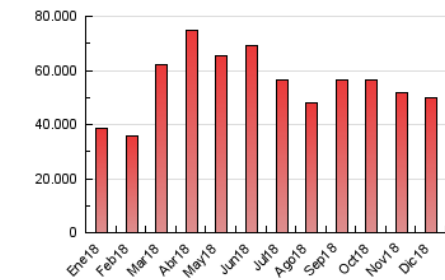

Páginas (x 1000)