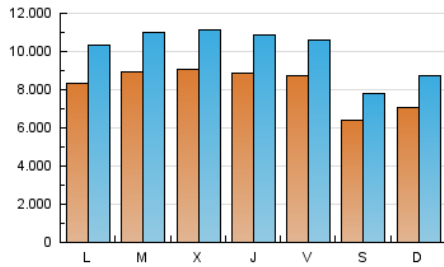

1. Cifras totales y promedios (Nacional e Internacional)

MES - AÑO	NAVEGADORES UNICOS	VISITAS	PAGINAS
Diciembre - 2018	13.408.544	30.849.789	55.651.468
PROMEDIO DIARIO	810.015	995.154	1.795.209
PROMEDIO LUNES-VIERNES	875.358	1.076.681	1.936.553
PROMEDIO SABADO-DOMINGO	672.794	823.949	1.498.386
PAGINAS / VISITAS	1,80		
DURACION MEDIA VISITAS	0:04:17		
DURACION MEDIA PAGINAS	0:05:18		

2. Secciones (Nacional e Internacional)

	PAGINAS	%
HOME	13.258.920	23.82 %
RESTO	42.392.548	76.18 %

3. Por día del mes (Nacional e Internacional)

Día	N. únicos	Visitas	Páginas	Día	N. únicos	Visitas	Páginas	Día	N. únicos	Visitas	Páginas
1	607.291	743.604	1.342.032	11	926.357	1.139.993	2.065.511	21	799.662	1.011.798	1.817.275
2	908.755	1.191.609	2.214.171	12	881.777	1.086.274	2.018.739	22	650.521	786.581	1.443.796
3	1.322.036	1.669.501	3.142.508	13	881.283	1.100.796	2.023.215	23	602.603	734.777	1.378.145
4	1.080.577	1.344.826	2.418.993	14	842.430	1.024.103	1.902.406	24	543.679	670.495	1.247.250
5	969.222	1.199.092	2.190.505	15	663.404	797.175	1.457.756	25	561.591	688.498	1.231.756
6	869.646	1.072.840	1.845.039	16	687.255	828.730	1.512.198	26	857.047	1.047.596	1.811.767
7	756.177	919.714	1.653.868	17	880.621	1.077.089	1.978.098	27	848.127	1.035.081	1.821.924
8	651.893	790.591	1.427.625	18	991.557	1.213.395	2.189.153	28	1.093.337	1.285.152	2.077.441
9	692.772	836.091	1.508.092	19	910.483	1.119.965	2.038.499	29	635.102	766.528	1.341.317
10	852.507	1.046.761	1.951.200	20	937.049	1.151.164	2.003.307	30	628.347	763.801	1.358.731
								31	577.356	706.169	1.239.151

4. Gráficas (Nacional e Internacional)

4.1 Por día de la semana (promedio)

N. únicos / Visitas (x 100)

Páginas (x 100)

4.2 Por franja horaria (promedio)

Visitas (x 1000)

Páginas (x 1000)

4.3 Por meses