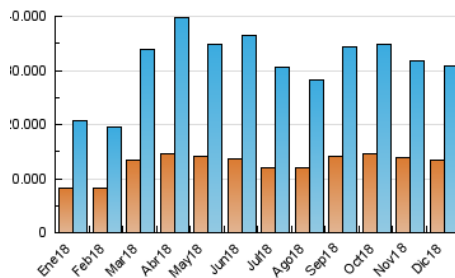

4.3 Por meses

N. únicos / Visitas (x 1000)