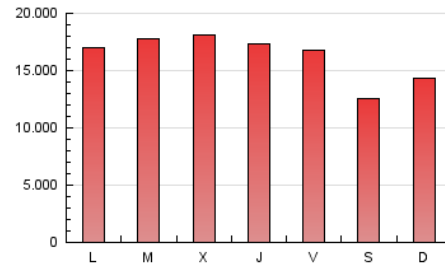

1. Cifras totales y promedios (Nacional)

MES - AÑO	NAVEGADORES UNICOS	VISITAS	PAGINAS
Diciembre - 2018	11.146.064	27.401.326	49.990.388
PROMEDIO DIARIO	715.493	883.914	1.612.593
PROMEDIO LUNES-VIERNES	775.410	957.325	1.739.591
PROMEDIO SABADO-DOMINGO	589.667	729.750	1.345.897
PAGINAS / VISITAS	1,82		
DURACION MEDIA VISITAS	0:04:19		
DURACION MEDIA PAGINAS	0:05:11		

2. Secciones (Nacional)

	PAGINAS	%
HOME	12.022.013	24.05 %
RESTO	37.968.375	75.95 %

3. Por día del mes (Nacional)

Día	N. únicos	Visitas	Páginas	Día	N. únicos	Visitas	Páginas	Día	N. únicos	Visitas	Páginas
1	523.406	645.362	1.184.211	11	819.902	1.012.860	1.847.091	21	717.351	913.462	1.655.796
2	803.628	1.060.803	1.984.616	12	782.373	962.684	1.807.698	22	575.085	706.525	1.315.749
3	1.162.588	1.469.422	2.788.540	13	781.501	981.999	1.818.694	23	529.395	658.099	1.254.999
4	946.682	1.185.228	2.149.263	14	752.224	915.485	1.714.936	24	481.805	595.714	1.130.161
5	837.782	1.043.688	1.928.997	15	586.270	710.725	1.313.080	25	506.432	624.448	1.130.262
6	757.063	933.787	1.614.372	16	604.508	739.037	1.364.346	26	779.476	957.152	1.671.735
7	655.598	798.223	1.450.526	17	770.676	951.142	1.769.856	27	765.651	936.033	1.670.815
8	561.844	692.802	1.265.403	18	889.090	1.090.183	1.982.758	28	987.974	1.165.925	1.906.978
9	604.252	732.418	1.338.863	19	813.769	1.006.186	1.847.949	29	557.796	677.243	1.211.252
10	742.325	919.433	1.730.509	20	843.156	1.034.535	1.818.372	30	550.485	674.486	1.226.451
								31	490.185	606.237	1.096.110

4. Gráficas (Nacional)

4.1 Por día de la semana (promedio)

N. únicos / Visitas (x 100)

Páginas (x 100)

4.2 Por franja horaria (promedio)

Visitas (x 1000)

Páginas (x 1000)

4.3 Por meses