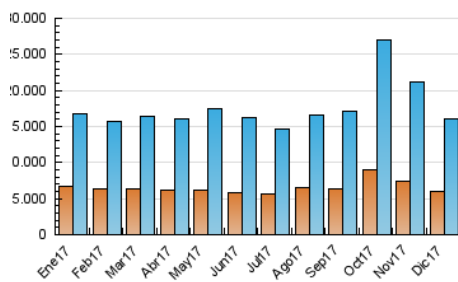

#### 3. Por día del mes (Nacional)

Día	N. únicos	Visitas	Páginas	Día	N. únicos	Visitas	Páginas	Día	N. únicos	Visitas	Páginas
1	433.500	542.871	1.170.601	11	447.994	568.455	1.259.249	21	519.290	729.048	1.713.677
2	335.642	416.823	934.469	12	442.553	558.599	1.245.392	22	493.251	669.824	1.660.707
3	392.807	487.908	1.092.858	13	467.474	583.550	1.296.178	23	323.338	409.807	960.511
4	501.834	638.322	1.367.579	14	567.774	702.490	1.402.790	24	257.507	328.453	772.456
5	428.677	544.648	1.181.610	15	495.886	614.928	1.262.854	25	364.038	457.571	955.997
6	364.225	457.419	1.023.875	16	351.285	436.299	959.785	26	420.289	531.283	1.214.026
7	416.932	525.583	1.128.339	17	383.551	485.764	1.087.357	27	410.230	516.720	1.142.979
8	339.461	427.116	970.133	18	460.600	591.138	1.300.486	28	429.954	534.284	1.139.658
9	293.407	369.580	863.015	19	422.150	535.478	1.166.701	29	384.169	481.087	1.096.301
10	317.893	403.368	945.057	20	377.608	476.660	1.090.353	30	361.200	443.489	953.140
								31	456.604	552.098	1.143.896

4. Gráficas (Nacional)

4.1 Por día de la semana (promedio)

N. únicos / Visitas (x 100)

Páginas (x 100)

4.2 Por franja horaria (promedio)

Visitas (x 1000)

Páginas (x 1000)

4.3 Por meses

N. únicos / Visitas (x 1000)

Páginas (x 1000)