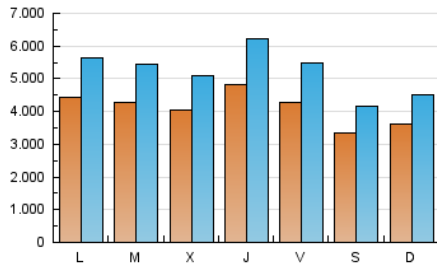

4. Gráficas (Nacional)

4.1 Por día de la semana (promedio)

N. únicos / Visitas (x 100)