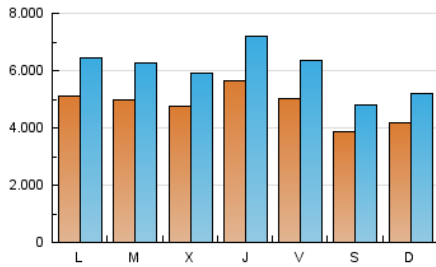

4. Gráficas (Nacional e Internacional)

4.1 Por día de la semana (promedio)

N. únicos / Visitas (x 100)