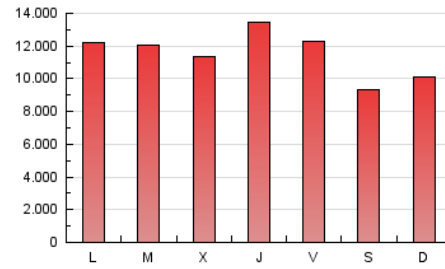

#### 2. Secciones (Nacional)

	PAGINAS	%
<b>HOME</b>	9.100.565	25.63 %
<b>RESTO</b>	26.401.464	74.37 %

#### 3. Por día del mes (Nacional)

Día	N. únicos	Visitas	Páginas	Día	N. únicos	Visitas	Páginas	Día	N. únicos	Visitas	Páginas
1	433.500	542.871	1.170.601	11	447.994	568.455	1.259.249	21	519.290	729.048	1.713.677
2	335.642	416.823	934.469	12	442.553	558.599	1.245.392	22	493.251	669.824	1.660.707
3	392.807	487.908	1.092.858	13	467.474	583.550	1.296.178	23	323.338	409.807	960.511
4	501.834	638.322	1.367.579	14	567.774	702.490	1.402.790	24	257.507	328.453	772.456
5	428.677	544.648	1.181.610	15	495.886	614.928	1.262.854	25	364.038	457.571	955.997
6	364.225	457.419	1.023.875	16	351.285	436.299	959.785	26	420.289	531.283	1.214.026
7	416.932	525.583	1.128.339	17	383.551	485.764	1.087.357	27	410.230	516.720	1.142.979
8	339.461	427.116	970.133	18	460.600	591.138	1.300.486	28	429.954	534.284	1.139.658
9	293.407	369.580	863.015	19	422.150	535.478	1.166.701	29	384.169	481.087	1.096.301
10	317.893	403.368	945.057	20	377.608	476.660	1.090.353	30	361.200	443.489	953.140
								31	456.604	552.098	1.143.896

4. Gráficas (Nacional)

4.1 Por día de la semana (promedio)

N. únicos / Visitas (x 100)

Páginas (x 100)

4.2 Por franja horaria (promedio)

Visitas (x 1000)

Páginas (x 1000)

4.3 Por meses