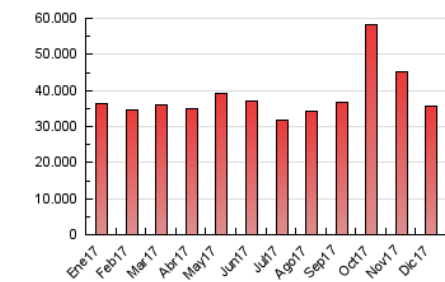

#### 3. Por día del mes (Nacional)

Día	N. únicos	Visitas	Páginas	Día	N. únicos	Visitas	Páginas	Día	N. únicos	Visitas	Páginas
1	433.500	542.871	1.170.601	11	447.994	568.455	1.259.249	21	519.290	729.048	1.713.677
2	335.642	416.823	934.469	12	442.553	558.599	1.245.392	22	493.251	669.824	1.660.707
3	392.807	487.908	1.092.858	13	467.474	583.550	1.296.178	23	323.338	409.807	960.511
4	501.834	638.322	1.367.579	14	567.774	702.490	1.402.790	24	257.507	328.453	772.456
5	428.677	544.648	1.181.610	15	495.886	614.928	1.262.854	25	364.038	457.571	955.997
6	364.225	457.419	1.023.875	16	351.285	436.299	959.785	26	420.289	531.283	1.214.026
7	416.932	525.583	1.128.339	17	383.551	485.764	1.087.357	27	410.230	516.720	1.142.979
8	339.461	427.116	970.133	18	460.600	591.138	1.300.486	28	429.954	534.284	1.139.658
9	293.407	369.580	863.015	19	422.150	535.478	1.166.701	29	384.169	481.087	1.096.301
10	317.893	403.368	945.057	20	377.608	476.660	1.090.353	30	361.200	443.489	953.140
								31	456.604	552.098	1.143.896

4. Gráficas (Nacional)

4.1 Por día de la semana (promedio)

N. únicos / Visitas (x 100)

Páginas (x 100)

4.2 Por franja horaria (promedio)

Visitas (x 1000)

Páginas (x 1000)

4.3 Por meses

N. únicos / Visitas (x 1000)

Páginas (x 1000)