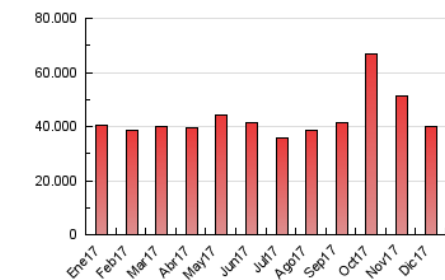

Páginas (x 1000)