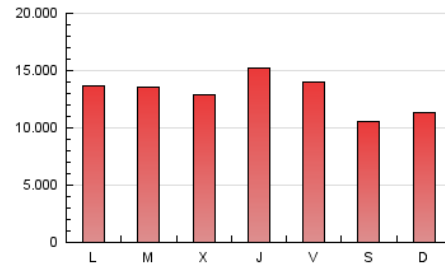

### 2. Secciones (Nacional e Internacional)

	PAGINAS	%
<b>HOME</b>	10.198.631	25.46 %
<b>RESTO</b>	29.851.640	74.54 %

### 3. Por día del mes (Nacional e Internacional)

Día	N. únicos	Visitas	Páginas	Día	N. únicos	Visitas	Páginas	Día	N. únicos	Visitas	Páginas
1	514.939	638.913	1.340.032	11	528.190	664.279	1.432.365	21	600.210	837.132	1.952.819
2	386.095	477.695	1.050.963	12	519.039	649.900	1.412.160	22	565.314	763.279	1.866.935
3	454.591	561.819	1.230.221	13	544.580	675.464	1.469.462	23	371.504	467.069	1.067.855
4	586.087	740.169	1.555.112	14	666.154	816.965	1.596.971	24	310.540	389.340	876.865
5	522.068	654.744	1.374.869	15	574.870	708.235	1.425.097	25	405.394	507.274	1.048.044
6	443.833	551.467	1.192.674	16	400.277	495.425	1.070.412	26	475.935	596.898	1.333.587
7	494.399	618.531	1.302.352	17	435.828	549.239	1.207.664	27	473.480	590.474	1.269.714
8	402.277	503.021	1.113.358	18	520.090	665.465	1.447.392	28	489.449	603.456	1.258.322
9	359.454	446.637	997.798	19	480.547	607.034	1.301.298	29	455.674	562.134	1.232.729
10	380.716	477.274	1.075.443	20	438.614	549.190	1.224.399	30	424.153	514.965	1.070.172
								31	507.367	611.944	1.253.187

4. Gráficas (Nacional e Internacional)

4.1 Por día de la semana (promedio)

N. únicos / Visitas (x 100)

Páginas (x 100)

4.2 Por franja horaria (promedio)

Visitas (x 1000)

Páginas (x 1000)

4.3 Por meses