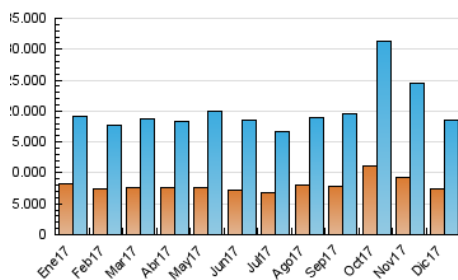

### 3. Por día del mes (Nacional e Internacional)

Día	N. únicos	Visitas	Páginas	Día	N. únicos	Visitas	Páginas	Día	N. únicos	Visitas	Páginas
1	514.939	638.913	1.340.032	11	528.190	664.279	1.432.365	21	600.210	837.132	1.952.819
2	386.095	477.695	1.050.963	12	519.039	649.900	1.412.160	22	565.314	763.279	1.866.935
3	454.591	561.819	1.230.221	13	544.580	675.464	1.469.462	23	371.504	467.069	1.067.855
4	586.087	740.169	1.555.112	14	666.154	816.965	1.596.971	24	310.540	389.340	876.865
5	522.068	654.744	1.374.869	15	574.870	708.235	1.425.097	25	405.394	507.274	1.048.044
6	443.833	551.467	1.192.674	16	400.277	495.425	1.070.412	26	475.935	596.898	1.333.587
7	494.399	618.531	1.302.352	17	435.828	549.239	1.207.664	27	473.480	590.474	1.269.714
8	402.277	503.021	1.113.358	18	520.090	665.465	1.447.392	28	489.449	603.456	1.258.322
9	359.454	446.637	997.798	19	480.547	607.034	1.301.298	29	455.674	562.134	1.232.729
10	380.716	477.274	1.075.443	20	438.614	549.190	1.224.399	30	424.153	514.965	1.070.172
								31	507.367	611.944	1.253.187

4. Gráficas (Nacional e Internacional)

4.1 Por día de la semana (promedio)

N. únicos / Visitas (x 100)

Páginas (x 100)

4.2 Por franja horaria (promedio)

Visitas (x 1000)

Páginas (x 1000)

4.3 Por meses

N. únicos / Visitas (x 1000)

Páginas (x 1000)