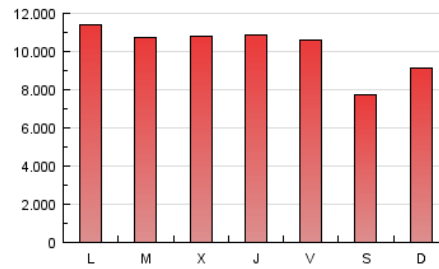

1. Cifras totales y promedios (Nacional)

MES - AÑO	NAVEGADORES UNICOS	VISITAS	PAGINAS
Diciembre - 2016	5.375.974	13.672.875	31.433.678
PROMEDIO DIARIO	357.277	441.060	1.013.990
PROMEDIO LUNES-VIERNES	386.338	477.507	1.086.801
PROMEDIO SABADO-DOMINGO	286.239	351.968	836.006
PAGINAS / VISITAS	2,30		
DURACION MEDIA VISITAS	0:05:15		
DURACION MEDIA PAGINAS	0:04:02		

2. Secciones (Nacional)

	PAGINAS	%
HOME	7.574.939	24.10 %
RESTO	23.858.739	75.90 %

3. Por día del mes (Nacional)

Día	N. únicos	Visitas	Páginas	Día	N. únicos	Visitas	Páginas	Día	N. únicos	Visitas	Páginas
1	409.419	510.824	1.177.219	11	316.250	394.001	938.307	21	365.338	451.077	1.045.621
2	353.389	439.176	1.009.698	12	500.418	609.756	1.282.809	22	439.662	549.882	1.177.510
3	271.727	335.687	806.825	13	421.110	515.045	1.168.034	23	428.194	528.274	1.132.113
4	317.838	396.845	963.785	14	428.272	526.687	1.159.049	24	256.820	312.280	716.898
5	347.944	439.159	1.055.185	15	386.150	483.711	1.122.750	25	320.226	390.340	909.563
6	351.570	433.233	1.032.740	16	377.543	470.369	1.088.908	26	443.732	531.753	1.152.605
7	362.694	449.781	1.051.223	17	272.942	333.771	799.576	27	333.908	413.515	972.281
8	334.619	411.248	993.896	18	282.000	346.876	852.508	28	365.693	455.259	1.062.424
9	337.781	415.569	963.443	19	374.261	467.137	1.074.196	29	347.571	424.550	975.025
10	265.024	325.788	786.272	20	376.439	472.143	1.113.845	30	413.738	507.015	1.099.052
								31	273.320	332.124	750.318

4. Gráficas (Nacional)

4.1 Por día de la semana (promedio)

N. únicos / Visitas (x 100)

Páginas (x 100)

4.2 Por franja horaria (promedio)

Visitas (x 1000)

Páginas (x 1000)

4.3 Por meses