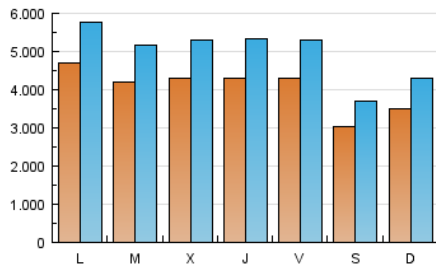

1. Cifras totales y promedios (Nacional e Internacional)

MES - AÑO	NAVEGADORES UNICOS	VISITAS	PAGINAS
Diciembre - 2016	6.298.911	15.380.182	34.828.200
PROMEDIO DIARIO	403.009	496.135	1.123.490
PROMEDIO LUNES-VIERNES	435.358	536.749	1.204.689
PROMEDIO SABADO-DOMINGO	323.934	396.855	925.004
PAGINAS / VISITAS	2,26		
DURACION MEDIA VISITAS	0:05:15		
DURACION MEDIA PAGINAS	0:04:09		

2. Secciones (Nacional e Internacional)

	PAGINAS	%
HOME	8.468.281	24.31 %
RESTO	26.359.919	75.69 %

3. Por día del mes (Nacional e Internacional)

Día	N. únicos	Visitas	Páginas	Día	N. únicos	Visitas	Páginas	Día	N. únicos	Visitas	Páginas
1	463.614	577.535	1.316.275	11	360.329	447.259	1.045.995	21	409.235	503.974	1.151.512
2	402.757	499.334	1.134.034	12	560.265	682.737	1.425.922	22	484.147	604.021	1.281.568
3	312.076	383.988	903.700	13	472.935	578.356	1.298.459	23	471.059	579.265	1.229.505
4	365.413	454.459	1.080.965	14	483.586	594.093	1.291.813	24	285.777	346.335	782.136
5	407.961	513.142	1.207.213	15	434.484	543.206	1.244.787	25	351.689	427.213	982.745
6	406.543	500.219	1.168.304	16	430.592	534.536	1.211.260	26	489.866	584.867	1.247.953
7	414.976	514.042	1.184.328	17	309.615	377.350	884.147	27	373.930	460.567	1.061.353
8	382.985	470.353	1.118.506	18	316.838	388.719	936.733	28	405.671	502.665	1.155.932
9	387.224	475.408	1.087.655	19	424.677	528.223	1.193.194	29	388.217	471.885	1.064.535
10	303.449	372.203	883.358	20	425.602	532.310	1.237.031	30	457.549	557.750	1.192.029
								31	310.223	374.168	825.253

4. Gráficas (Nacional e Internacional)

4.1 Por día de la semana (promedio)

N. únicos / Visitas (x 100)

Páginas (x 100)

4.2 Por franja horaria (promedio)

Visitas (x 1000)

Páginas (x 1000)

4.3 Por meses