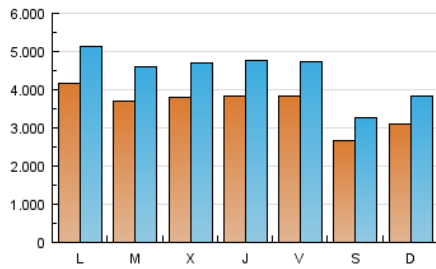

1. Cifras totales y promedios (Nacional)

MES - AÑO	NAVEGADORES UNICOS	VISITAS	PAGINAS
Diciembre - 2016	5.375.974	13.672.875	31.433.678
PROMEDIO DIARIO	357.277	441.060	1.013.990
PROMEDIO LUNES-VIERNES	386.338	477.507	1.086.801
PROMEDIO SABADO-DOMINGO	286.239	351.968	836.006
PAGINAS / VISITAS	2,30		
DURACION MEDIA VISITAS	0:05:15		
DURACION MEDIA PAGINAS	0:04:02		

2. Secciones (Nacional)

	PAGINAS	%
HOME	7.574.939	24.10 %
RESTO	23.858.739	75.90 %

3. Por día del mes (Nacional)

Día	N. únicos	Visitas	Páginas	Día	N. únicos	Visitas	Páginas	Día	N. únicos	Visitas	Páginas
1	409.419	510.824	1.177.219	11	316.250	394.001	938.307	21	365.338	451.077	1.045.621
2	353.389	439.176	1.009.698	12	500.418	609.756	1.282.809	22	439.662	549.882	1.177.510
3	271.727	335.687	806.825	13	421.110	515.045	1.168.034	23	428.194	528.274	1.132.113
4	317.838	396.845	963.785	14	428.272	526.687	1.159.049	24	256.820	312.280	716.898
5	347.944	439.159	1.055.185	15	386.150	483.711	1.122.750	25	320.226	390.340	909.563
6	351.570	433.233	1.032.740	16	377.543	470.369	1.088.908	26	443.732	531.753	1.152.605
7	362.694	449.781	1.051.223	17	272.942	333.771	799.576	27	333.908	413.515	972.281
8	334.619	411.248	993.896	18	282.000	346.876	852.508	28	365.693	455.259	1.062.424
9	337.781	415.569	963.443	19	374.261	467.137	1.074.196	29	347.571	424.550	975.025
10	265.024	325.788	786.272	20	376.439	472.143	1.113.845	30	413.738	507.015	1.099.052
								31	273.320	332.124	750.318

4. Gráficas (Nacional)

4.1 Por día de la semana (promedio)

N. únicos / Visitas (x 100)

Páginas (x 100)

4.2 Por franja horaria (promedio)

Visitas (x 1000)

Páginas (x 1000)

4.3 Por meses