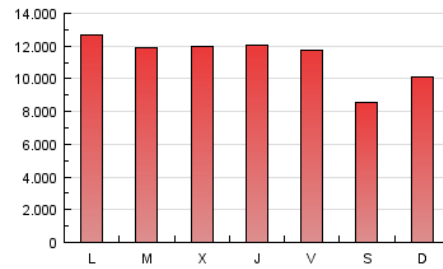

1. Cifras totales y promedios (Nacional e Internacional)

MES - AÑO	NAVEGADORES UNICOS	VISITAS	PAGINAS
Diciembre - 2016	6.298.911	15.380.182	34.828.200
PROMEDIO DIARIO	403.009	496.135	1.123.490
PROMEDIO LUNES-VIERNES	435.358	536.749	1.204.689
PROMEDIO SABADO-DOMINGO	323.934	396.855	925.004
PAGINAS / VISITAS	2,26		
DURACION MEDIA VISITAS	0:05:15		
DURACION MEDIA PAGINAS	0:04:09		

2. Secciones (Nacional e Internacional)

	PAGINAS	%
HOME	8.468.281	24.31 %
RESTO	26.359.919	75.69 %

3. Por día del mes (Nacional e Internacional)

Día	N. únicos	Visitas	Páginas	Día	N. únicos	Visitas	Páginas	Día	N. únicos	Visitas	Páginas
1	463.614	577.535	1.316.275	11	360.329	447.259	1.045.995	21	409.235	503.974	1.151.512
2	402.757	499.334	1.134.034	12	560.265	682.737	1.425.922	22	484.147	604.021	1.281.568
3	312.076	383.988	903.700	13	472.935	578.356	1.298.459	23	471.059	579.265	1.229.505
4	365.413	454.459	1.080.965	14	483.586	594.093	1.291.813	24	285.777	346.335	782.136
5	407.961	513.142	1.207.213	15	434.484	543.206	1.244.787	25	351.689	427.213	982.745
6	406.543	500.219	1.168.304	16	430.592	534.536	1.211.260	26	489.866	584.867	1.247.953
7	414.976	514.042	1.184.328	17	309.615	377.350	884.147	27	373.930	460.567	1.061.353
8	382.985	470.353	1.118.506	18	316.838	388.719	936.733	28	405.671	502.665	1.155.932
9	387.224	475.408	1.087.655	19	424.677	528.223	1.193.194	29	388.217	471.885	1.064.535
10	303.449	372.203	883.358	20	425.602	532.310	1.237.031	30	457.549	557.750	1.192.029
								31	310.223	374.168	825.253

4. Gráficas (Nacional e Internacional)

4.1 Por día de la semana (promedio)

N. únicos / Visitas (x 100)

Páginas (x 100)

4.2 Por franja horaria (promedio)

Visitas (x 1000)

Páginas (x 1000)

4.3 Por meses