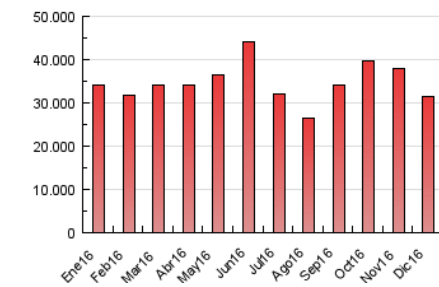

Páginas (x 1000)