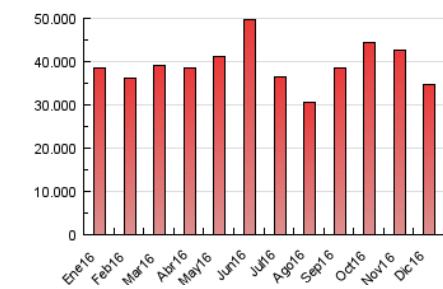

Páginas (x 1000)