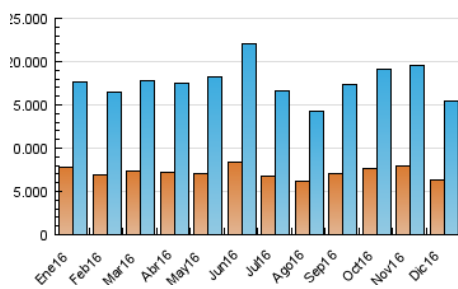

4.3 Por meses

N. únicos / Visitas (x 1000)