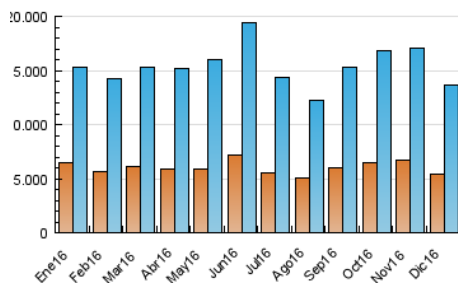

4.3 Por meses

N. únicos / Visitas (x 1000)