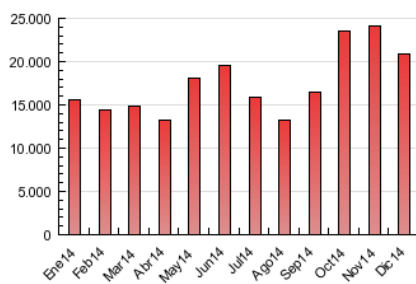

Páginas (x 1000)