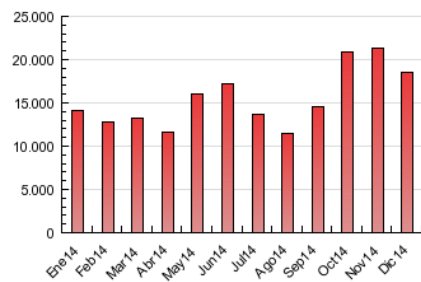

Páginas (x 1000)