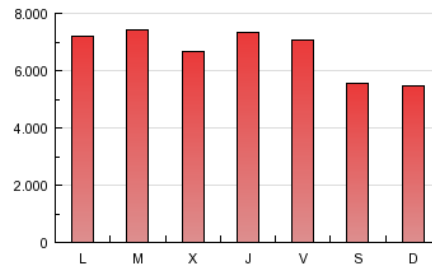

1. Cifras totales y promedios (Nacional e Internacional)

MES - AÑO	NAVEGADORES UNICOS	VISITAS	PAGINAS
Diciembre - 2014	5.381.087	10.532.853	20.830.251
PROMEDIO DIARIO	280.179	339.769	671.944
PROMEDIO LUNES-VIERNES	294.952	358.558	713.667
PROMEDIO SABADO-DOMINGO	237.707	285.751	551.990
PAGINAS / VISITAS	1,98		
DURACION MEDIA VISITAS	0:05:33		
DURACION MEDIA PAGINAS	0:05:40		

2. Secciones (Nacional e Internacional)

	PAGINAS	%
HOME	7.707.265	37.00 %
RESTO	13.122.986	63.00 %

3. Por día del mes (Nacional e Internacional)

Día	N. únicos	Visitas	Páginas	Día	N. únicos	Visitas	Páginas	Día	N. únicos	Visitas	Páginas
1	351.982	435.559	882.781	11	353.299	427.723	830.965	21	217.647	263.052	525.734
2	356.195	436.920	872.193	12	316.904	381.864	756.235	22	250.628	310.259	623.972
3	343.065	416.070	830.716	13	254.883	307.772	592.808	23	223.279	274.911	571.938
4	325.951	401.811	823.708	14	268.135	323.977	612.505	24	189.066	227.528	456.384
5	297.055	364.509	744.309	15	324.062	394.416	796.103	25	209.048	250.910	490.486
6	245.394	298.653	590.162	16	331.631	402.013	787.088	26	249.709	300.809	573.638
7	213.602	261.212	520.276	17	323.255	392.470	798.258	27	240.097	282.421	516.641
8	262.836	319.813	614.860	18	325.542	392.845	786.959	28	241.271	285.095	536.031
9	327.451	404.438	802.006	19	314.294	378.417	757.474	29	295.254	354.156	689.110
10	309.733	378.378	760.669	20	220.628	263.828	521.763	30	291.476	350.378	672.956
								31	212.186	250.646	491.523

4. Gráficas (Nacional e Internacional)

4.1 Por día de la semana (promedio)

N. únicos / Visitas (x 100)

Páginas (x 100)

4.2 Por franja horaria (promedio)

Visitas (x 1000)

Páginas (x 1000)

4.3 Por meses