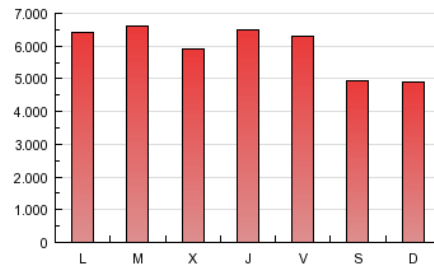

1. Cifras totales y promedios (Nacional)

MES - AÑO	NAVEGADORES UNICOS	VISITAS	PAGINAS
Diciembre - 2014	4.536.056	9.225.773	18.508.677
PROMEDIO DIARIO	244.054	297.606	597.054
PROMEDIO LUNES-VIERNES	256.829	313.920	633.751
PROMEDIO SABADO-DOMINGO	207.327	250.702	491.550
PAGINAS / VISITAS	2,01		
DURACION MEDIA VISITAS	0:05:39		
DURACION MEDIA PAGINAS	0:05:37		

2. Secciones (Nacional)

	PAGINAS	%
HOME	6.976.495	37.69 %
RESTO	11.532.182	62.31 %

3. Por día del mes (Nacional)

Día	N. únicos	Visitas	Páginas	Día	N. únicos	Visitas	Páginas	Día	N. únicos	Visitas	Páginas
1	308.256	382.918	784.355	11	308.521	374.758	734.985	21	186.874	228.207	467.603
2	312.531	384.484	773.348	12	275.603	333.335	667.974	22	215.480	270.209	558.300
3	297.668	362.681	732.194	13	222.534	270.040	526.512	23	193.706	241.060	513.929
4	282.810	350.427	726.550	14	236.290	286.685	547.807	24	162.988	197.996	406.991
5	257.835	318.042	656.243	15	285.063	347.828	708.968	25	187.259	225.918	447.402
6	214.415	262.076	523.161	16	290.460	353.087	696.909	26	220.642	267.605	518.232
7	183.861	225.617	453.640	17	278.245	340.001	704.151	27	211.095	249.819	464.890
8	225.762	275.633	535.605	18	277.476	337.416	689.673	28	213.459	253.964	485.543
9	284.400	352.586	705.933	19	271.440	329.287	672.724	29	262.901	317.504	627.959
10	266.054	326.545	665.883	20	190.084	229.204	463.247	30	258.747	312.815	609.935
								31	183.217	218.026	438.031

4. Gráficas (Nacional)

4.1 Por día de la semana (promedio)

N. únicos / Visitas (x 100)

Páginas (x 100)

4.2 Por franja horaria (promedio)

Visitas (x 1000)

Páginas (x 1000)

4.3 Por meses