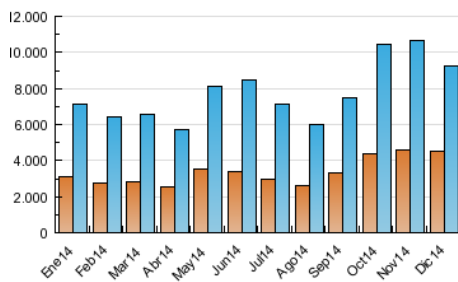

4.3 Por meses

N. únicos / Visitas (x 1000)