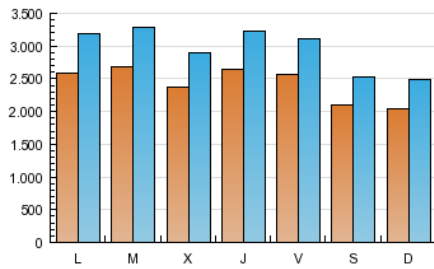

1. Cifras totales y promedios (Nacional)

MES - AÑO	NAVEGADORES UNICOS	VISITAS	PAGINAS
Diciembre - 2014	4.536.056	9.225.773	18.508.677
PROMEDIO DIARIO	244.054	297.606	597.054
PROMEDIO LUNES-VIERNES	256.829	313.920	633.751
PROMEDIO SABADO-DOMINGO	207.327	250.702	491.550
PAGINAS / VISITAS	2,01		
DURACION MEDIA VISITAS	0:05:39		
DURACION MEDIA PAGINAS	0:05:37		

2. Secciones (Nacional)

	PAGINAS	%
HOME	6.976.495	37.69 %
RESTO	11.532.182	62.31 %

3. Por día del mes (Nacional)

Día	N. únicos	Visitas	Páginas	Día	N. únicos	Visitas	Páginas	Día	N. únicos	Visitas	Páginas
1	308.256	382.918	784.355	11	308.521	374.758	734.985	21	186.874	228.207	467.603
2	312.531	384.484	773.348	12	275.603	333.335	667.974	22	215.480	270.209	558.300
3	297.668	362.681	732.194	13	222.534	270.040	526.512	23	193.706	241.060	513.929
4	282.810	350.427	726.550	14	236.290	286.685	547.807	24	162.988	197.996	406.991
5	257.835	318.042	656.243	15	285.063	347.828	708.968	25	187.259	225.918	447.402
6	214.415	262.076	523.161	16	290.460	353.087	696.909	26	220.642	267.605	518.232
7	183.861	225.617	453.640	17	278.245	340.001	704.151	27	211.095	249.819	464.890
8	225.762	275.633	535.605	18	277.476	337.416	689.673	28	213.459	253.964	485.543
9	284.400	352.586	705.933	19	271.440	329.287	672.724	29	262.901	317.504	627.959
10	266.054	326.545	665.883	20	190.084	229.204	463.247	30	258.747	312.815	609.935
								31	183.217	218.026	438.031

4. Gráficas (Nacional)

4.1 Por día de la semana (promedio)

N. únicos / Visitas (x 100)

Páginas (x 100)

4.2 Por franja horaria (promedio)

Visitas (x 1000)

Páginas (x 1000)

4.3 Por meses