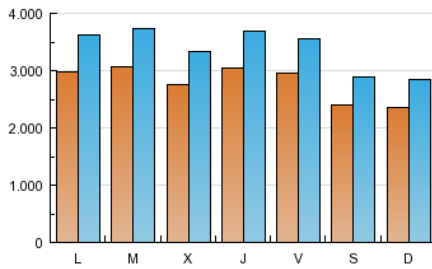

1. Cifras totales y promedios (Nacional e Internacional)

MES - AÑO	NAVEGADORES UNICOS	VISITAS	PAGINAS
Diciembre - 2014	5.381.087	10.532.853	20.830.251
PROMEDIO DIARIO	280.179	339.769	671.944
PROMEDIO LUNES-VIERNES	294.952	358.558	713.667
PROMEDIO SABADO-DOMINGO	237.707	285.751	551.990
PAGINAS / VISITAS	1,98		
DURACION MEDIA VISITAS	0:05:33		
DURACION MEDIA PAGINAS	0:05:40		

2. Secciones (Nacional e Internacional)

	PAGINAS	%
HOME	7.707.265	37.00 %
RESTO	13.122.986	63.00 %

3. Por día del mes (Nacional e Internacional)

Día	N. únicos	Visitas	Páginas	Día	N. únicos	Visitas	Páginas	Día	N. únicos	Visitas	Páginas
1	351.982	435.559	882.781	11	353.299	427.723	830.965	21	217.647	263.052	525.734
2	356.195	436.920	872.193	12	316.904	381.864	756.235	22	250.628	310.259	623.972
3	343.065	416.070	830.716	13	254.883	307.772	592.808	23	223.279	274.911	571.938
4	325.951	401.811	823.708	14	268.135	323.977	612.505	24	189.066	227.528	456.384
5	297.055	364.509	744.309	15	324.062	394.416	796.103	25	209.048	250.910	490.486
6	245.394	298.653	590.162	16	331.631	402.013	787.088	26	249.709	300.809	573.638
7	213.602	261.212	520.276	17	323.255	392.470	798.258	27	240.097	282.421	516.641
8	262.836	319.813	614.860	18	325.542	392.845	786.959	28	241.271	285.095	536.031
9	327.451	404.438	802.006	19	314.294	378.417	757.474	29	295.254	354.156	689.110
10	309.733	378.378	760.669	20	220.628	263.828	521.763	30	291.476	350.378	672.956
								31	212.186	250.646	491.523

4. Gráficas (Nacional e Internacional)

4.1 Por día de la semana (promedio)

N. únicos / Visitas (x 100)

Páginas (x 100)

4.2 Por franja horaria (promedio)

Visitas (x 1000)

Páginas (x 1000)

4.3 Por meses