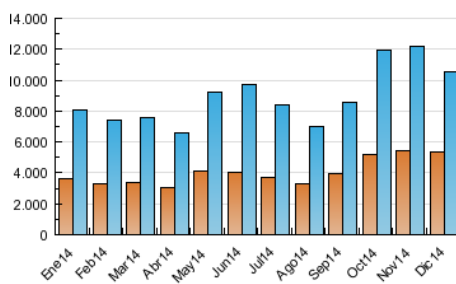

4.3 Por meses

N. únicos / Visitas (x 1000)