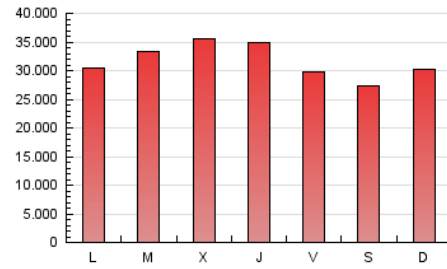

1. Cifras totales y promedios (Nacional e Internacional)

MES - AÑO	NAVEGADORES UNICOS	VISITAS	PAGINAS
Noviembre - 2020	21.055.545	57.046.734	94.766.700
PROMEDIO DIARIO	1.529.567	1.901.558	3.158.890
PROMEDIO LUNES-VIERNES	1.564.012	1.953.322	3.273.110
PROMEDIO SABADO-DOMINGO	1.449.196	1.780.774	2.892.377
PAGINAS / VISITAS	1,66		
DURACION MEDIA VISITAS	0:03:57		
DURACION MEDIA PAGINAS	0:05:54		

2. Secciones (Nacional e Internacional)

	PAGINAS	%
HOME	33.399.303	35.24 %
RESTO	61.367.397	64.76 %

3. Por día del mes (Nacional e Internacional)

Día	N. únicos	Visitas	Páginas	Día	N. únicos	Visitas	Páginas	Día	N. únicos	Visitas	Páginas
1	1.515.278	1.857.655	2.992.302	11	1.793.926	2.199.432	3.653.050	21	1.120.858	1.360.897	2.233.008
2	1.329.935	1.661.383	2.793.641	12	1.618.009	1.988.937	3.371.612	22	1.263.774	1.531.555	2.491.713
3	1.794.731	2.246.918	3.558.843	13	1.412.543	1.758.605	3.013.541	23	1.231.509	1.510.843	2.609.783
4	1.805.514	2.485.180	4.390.896	14	1.560.858	1.965.364	3.213.315	24	1.417.343	1.747.021	2.890.138
5	1.934.654	2.537.383	4.298.342	15	2.230.423	2.666.041	3.994.940	25	1.750.381	2.150.072	3.371.265
6	1.692.074	2.245.365	3.873.873	16	2.049.321	2.471.057	3.789.483	26	1.594.247	1.923.690	3.309.074
7	1.442.478	1.892.521	3.197.576	17	1.662.502	2.050.276	3.303.332	27	1.152.132	1.408.069	2.457.176
8	1.469.437	1.831.615	3.054.430	18	1.350.915	1.657.829	2.841.040	28	1.147.961	1.365.934	2.268.965
9	1.692.192	2.121.485	3.521.551	19	1.480.425	1.797.901	2.985.378	29	1.291.698	1.555.388	2.585.147
10	1.685.547	2.084.437	3.572.464	20	1.177.215	1.484.082	2.567.506	30	1.219.130	1.489.799	2.563.316

4. Gráficas (Nacional e Internacional)

4.1 Por día de la semana (promedio)

N. únicos / Visitas (x 100)

Páginas (x 100)

4.2 Por franja horaria (promedio)

Visitas (x 1000)

Páginas (x 1000)

4.3 Por meses