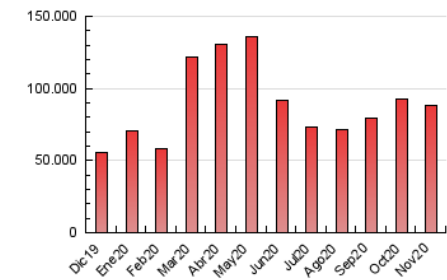

Páginas (x 1000)