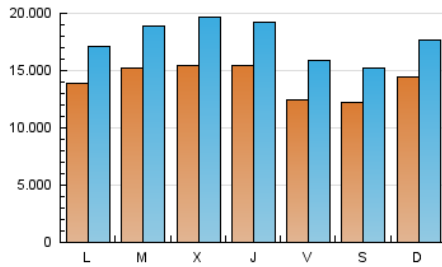

1. Cifras totales y promedios (Nacional)

MES - AÑO	NAVEGADORES UNICOS	VISITAS	PAGINAS
Noviembre - 2020	18.503.567	52.950.806	88.129.849
PROMEDIO DIARIO	1.415.590	1.765.027	2.937.662
PROMEDIO LUNES-VIERNES	1.445.385	1.811.263	3.040.590
PROMEDIO SABADO-DOMINGO	1.346.068	1.657.143	2.697.494
PAGINAS / VISITAS	1,66		
DURACION MEDIA VISITAS	0:03:53		
DURACION MEDIA PAGINAS	0:05:47		

2. Secciones (Nacional)

	PAGINAS	%
HOME	31.134.216	35.33 %
RESTO	56.995.633	64.67 %

3. Por día del mes (Nacional)

Día	N. únicos	Visitas	Páginas	Día	N. únicos	Visitas	Páginas	Día	N. únicos	Visitas	Páginas
1	1.394.998	1.709.185	2.759.338	11	1.645.950	2.040.299	3.391.253	21	1.036.161	1.261.449	2.077.229
2	1.219.854	1.532.042	2.585.012	12	1.498.157	1.847.903	3.138.559	22	1.180.452	1.421.618	2.319.514
3	1.683.940	2.108.625	3.333.258	13	1.305.219	1.626.418	2.796.177	23	1.117.923	1.380.954	2.400.904
4	1.660.725	2.298.368	4.064.129	14	1.467.713	1.851.903	3.030.415	24	1.304.076	1.612.982	2.677.653
5	1.798.746	2.366.441	4.003.828	15	2.120.365	2.531.792	3.786.631	25	1.623.945	2.008.717	3.146.890
6	1.571.424	2.086.911	3.601.507	16	1.912.195	2.311.854	3.539.317	26	1.483.031	1.783.291	3.082.078
7	1.325.870	1.747.529	2.967.740	17	1.540.967	1.907.430	3.075.580	27	1.025.230	1.268.496	2.238.836
8	1.364.423	1.707.272	2.852.380	18	1.240.713	1.527.349	2.629.839	28	1.045.246	1.246.526	2.085.912
9	1.578.587	1.982.708	3.291.194	19	1.378.603	1.673.103	2.781.580	29	1.179.380	1.437.013	2.398.291
10	1.564.158	1.938.433	3.330.645	20	1.086.577	1.368.648	2.380.762	30	1.113.060	1.365.547	2.363.398

4. Gráficas (Nacional)

4.1 Por día de la semana (promedio)

N. únicos / Visitas (x 100)

Páginas (x 100)

4.2 Por franja horaria (promedio)

Visitas (x 1000)

Páginas (x 1000)

4.3 Por meses