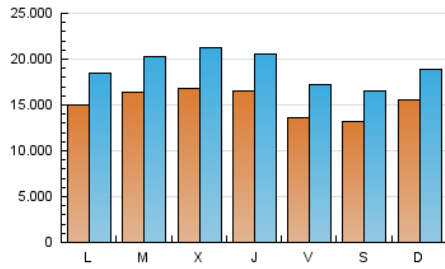

1. Cifras totales y promedios (Nacional e Internacional)

MES - AÑO	NAVEGADORES UNICOS	VISITAS	PAGINAS
Noviembre - 2020	21.055.545	57.046.734	94.766.700
PROMEDIO DIARIO	1.529.567	1.901.558	3.158.890
PROMEDIO LUNES-VIERNES	1.564.012	1.953.322	3.273.110
PROMEDIO SABADO-DOMINGO	1.449.196	1.780.774	2.892.377
PAGINAS / VISITAS	1,66		
DURACION MEDIA VISITAS	0:03:57		
DURACION MEDIA PAGINAS	0:05:54		

2. Secciones (Nacional e Internacional)

	PAGINAS	%
HOME	33.399.303	35.24 %
RESTO	61.367.397	64.76 %

3. Por día del mes (Nacional e Internacional)

Día	N. únicos	Visitas	Páginas	Día	N. únicos	Visitas	Páginas	Día	N. únicos	Visitas	Páginas
1	1.515.278	1.857.655	2.992.302	11	1.793.926	2.199.432	3.653.050	21	1.120.858	1.360.897	2.233.008
2	1.329.935	1.661.383	2.793.641	12	1.618.009	1.988.937	3.371.612	22	1.263.774	1.531.555	2.491.713
3	1.794.731	2.246.918	3.558.843	13	1.412.543	1.758.605	3.013.541	23	1.231.509	1.510.843	2.609.783
4	1.805.514	2.485.180	4.390.896	14	1.560.858	1.965.364	3.213.315	24	1.417.343	1.747.021	2.890.138
5	1.934.654	2.537.383	4.298.342	15	2.230.423	2.666.041	3.994.940	25	1.750.381	2.150.072	3.371.265
6	1.692.074	2.245.365	3.873.873	16	2.049.321	2.471.057	3.789.483	26	1.594.247	1.923.690	3.309.074
7	1.442.478	1.892.521	3.197.576	17	1.662.502	2.050.276	3.303.332	27	1.152.132	1.408.069	2.457.176
8	1.469.437	1.831.615	3.054.430	18	1.350.915	1.657.829	2.841.040	28	1.147.961	1.365.934	2.268.965
9	1.692.192	2.121.485	3.521.551	19	1.480.425	1.797.901	2.985.378	29	1.291.698	1.555.388	2.585.147
10	1.685.547	2.084.437	3.572.464	20	1.177.215	1.484.082	2.567.506	30	1.219.130	1.489.799	2.563.316

4. Gráficas (Nacional e Internacional)

4.1 Por día de la semana (promedio)

N. únicos / Visitas (x 100)

Páginas (x 100)

4.2 Por franja horaria (promedio)

Visitas (x 1000)

Páginas (x 1000)

4.3 Por meses