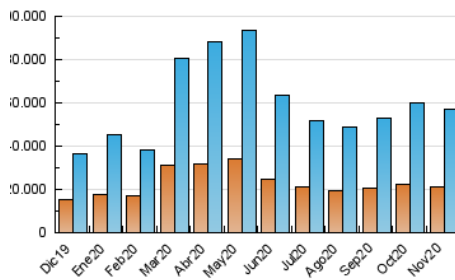

4.3 Por meses

N. únicos / Visitas (x 1000)