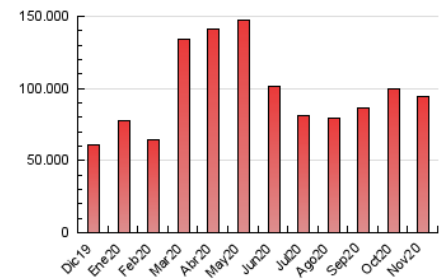

Páginas (x 1000)