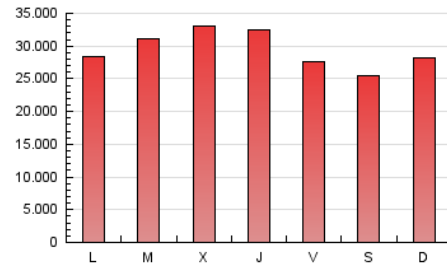

1. Cifras totales y promedios (Nacional)

MES - AÑO	NAVEGADORES UNICOS	VISITAS	PAGINAS
Noviembre - 2020	18.503.567	52.950.806	88.129.849
PROMEDIO DIARIO	1.415.590	1.765.027	2.937.662
PROMEDIO LUNES-VIERNES	1.445.385	1.811.263	3.040.590
PROMEDIO SABADO-DOMINGO	1.346.068	1.657.143	2.697.494
PAGINAS / VISITAS	1,66		
DURACION MEDIA VISITAS	0:03:53		
DURACION MEDIA PAGINAS	0:05:47		

2. Secciones (Nacional)

	PAGINAS	%
HOME	31.134.216	35.33 %
RESTO	56.995.633	64.67 %

3. Por día del mes (Nacional)

Día	N. únicos	Visitas	Páginas	Día	N. únicos	Visitas	Páginas	Día	N. únicos	Visitas	Páginas
1	1.394.998	1.709.185	2.759.338	11	1.645.950	2.040.299	3.391.253	21	1.036.161	1.261.449	2.077.229
2	1.219.854	1.532.042	2.585.012	12	1.498.157	1.847.903	3.138.559	22	1.180.452	1.421.618	2.319.514
3	1.683.940	2.108.625	3.333.258	13	1.305.219	1.626.418	2.796.177	23	1.117.923	1.380.954	2.400.904
4	1.660.725	2.298.368	4.064.129	14	1.467.713	1.851.903	3.030.415	24	1.304.076	1.612.982	2.677.653
5	1.798.746	2.366.441	4.003.828	15	2.120.365	2.531.792	3.786.631	25	1.623.945	2.008.717	3.146.890
6	1.571.424	2.086.911	3.601.507	16	1.912.195	2.311.854	3.539.317	26	1.483.031	1.783.291	3.082.078
7	1.325.870	1.747.529	2.967.740	17	1.540.967	1.907.430	3.075.580	27	1.025.230	1.268.496	2.238.836
8	1.364.423	1.707.272	2.852.380	18	1.240.713	1.527.349	2.629.839	28	1.045.246	1.246.526	2.085.912
9	1.578.587	1.982.708	3.291.194	19	1.378.603	1.673.103	2.781.580	29	1.179.380	1.437.013	2.398.291
10	1.564.158	1.938.433	3.330.645	20	1.086.577	1.368.648	2.380.762	30	1.113.060	1.365.547	2.363.398

4. Gráficas (Nacional)

4.1 Por día de la semana (promedio)

N. únicos / Visitas (x 100)

Páginas (x 100)

4.2 Por franja horaria (promedio)

Visitas (x 1000)

Páginas (x 1000)

4.3 Por meses