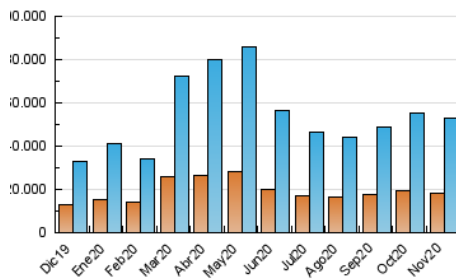

4.3 Por meses

N. únicos / Visitas (x 1000)