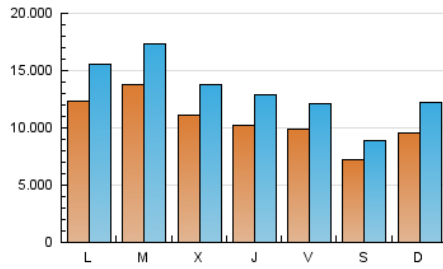

4. Gráficas (Nacional)

4.1 Por día de la semana (promedio)

N. únicos / Visitas (x 100)