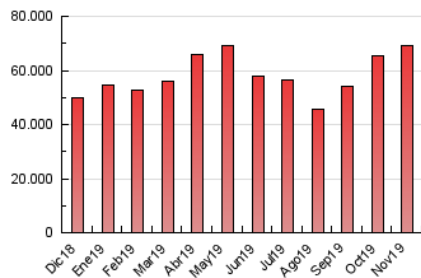

#### 3. Por día del mes (Nacional)

Día	N. únicos	Visitas	Páginas	Día	N. únicos	Visitas	Páginas	Día	N. únicos	Visitas	Páginas
1	792.249	974.276	1.617.478	11	1.630.853	2.149.510	4.459.655	21	973.774	1.212.725	2.127.368
2	718.859	892.689	1.523.604	12	1.827.265	2.375.923	4.304.668	22	806.633	991.595	1.802.217
3	924.465	1.135.697	1.887.338	13	1.319.418	1.674.115	3.010.672	23	676.919	839.082	1.485.428
4	1.100.392	1.366.003	2.334.004	14	1.297.124	1.649.137	2.835.077	24	779.719	947.969	1.605.216
5	1.306.908	1.660.186	2.930.762	15	1.267.534	1.525.073	2.553.061	25	1.199.668	1.466.078	2.381.217
6	1.056.749	1.331.510	2.261.259	16	764.899	951.931	1.638.917	26	1.275.928	1.541.180	2.486.437
7	981.971	1.226.704	2.144.457	17	833.370	1.021.018	1.758.102	27	964.381	1.187.837	2.011.191
8	1.239.653	1.520.015	2.572.178	18	989.486	1.219.927	2.178.990	28	851.888	1.058.564	1.876.362
9	721.260	892.722	1.539.968	19	1.090.424	1.358.634	2.344.600	29	848.090	1.024.182	1.819.448
10	1.290.314	1.788.029	3.966.981	20	1.091.504	1.339.034	2.326.199	30	744.509	875.238	1.447.566

4. Gráficas (Nacional)

4.1 Por día de la semana (promedio)

N. únicos / Visitas (x 100)

Páginas (x 100)

4.2 Por franja horaria (promedio)

Visitas (x 1000)

Páginas (x 1000)

4.3 Por meses

N. únicos / Visitas (x 1000)

Páginas (x 1000)