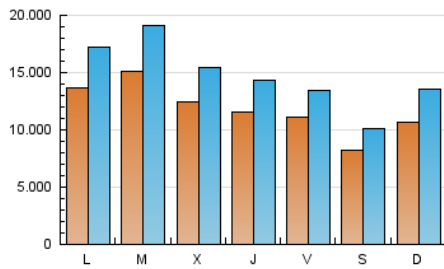

4. Gráficas (Nacional e Internacional)

4.1 Por día de la semana (promedio)

N. únicos / Visitas (x 100)