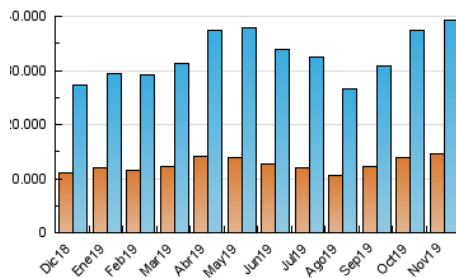

#### 3. Por día del mes (Nacional)

Día	N. únicos	Visitas	Páginas	Día	N. únicos	Visitas	Páginas	Día	N. únicos	Visitas	Páginas
1	792.249	974.276	1.617.478	11	1.630.853	2.149.510	4.459.655	21	973.774	1.212.725	2.127.368
2	718.859	892.689	1.523.604	12	1.827.265	2.375.923	4.304.668	22	806.633	991.595	1.802.217
3	924.465	1.135.697	1.887.338	13	1.319.418	1.674.115	3.010.672	23	676.919	839.082	1.485.428
4	1.100.392	1.366.003	2.334.004	14	1.297.124	1.649.137	2.835.077	24	779.719	947.969	1.605.216
5	1.306.908	1.660.186	2.930.762	15	1.267.534	1.525.073	2.553.061	25	1.199.668	1.466.078	2.381.217
6	1.056.749	1.331.510	2.261.259	16	764.899	951.931	1.638.917	26	1.275.928	1.541.180	2.486.437
7	981.971	1.226.704	2.144.457	17	833.370	1.021.018	1.758.102	27	964.381	1.187.837	2.011.191
8	1.239.653	1.520.015	2.572.178	18	989.486	1.219.927	2.178.990	28	851.888	1.058.564	1.876.362
9	721.260	892.722	1.539.968	19	1.090.424	1.358.634	2.344.600	29	848.090	1.024.182	1.819.448
10	1.290.314	1.788.029	3.966.981	20	1.091.504	1.339.034	2.326.199	30	744.509	875.238	1.447.566

4. Gráficas (Nacional)

4.1 Por día de la semana (promedio)

N. únicos / Visitas (x 100)

Páginas (x 100)

4.2 Por franja horaria (promedio)

Visitas (x 1000)

Páginas (x 1000)

4.3 Por meses

N. únicos / Visitas (x 1000)

Páginas (x 1000)