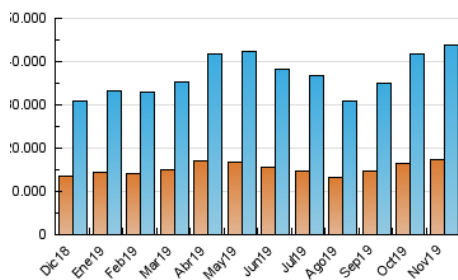

### 3. Por día del mes (Nacional e Internacional)

Día	N. únicos	Visitas	Páginas	Día	N. únicos	Visitas	Páginas	Día	N. únicos	Visitas	Páginas
1	887.753	1.085.457	1.797.151	11	1.830.175	2.401.366	4.985.378	21	1.093.185	1.359.052	2.368.668
2	800.437	996.423	1.690.542	12	2.000.370	2.611.416	4.755.133	22	924.017	1.128.423	2.025.056
3	1.021.271	1.252.239	2.074.423	13	1.469.558	1.862.986	3.355.039	23	788.742	965.254	1.682.259
4	1.219.960	1.516.173	2.581.939	14	1.439.775	1.824.386	3.138.480	24	875.923	1.064.707	1.791.382
5	1.427.888	1.822.042	3.215.643	15	1.419.068	1.697.671	2.839.001	25	1.324.888	1.614.435	2.625.049
6	1.190.993	1.487.199	2.516.197	16	885.497	1.093.603	1.860.322	26	1.407.577	1.699.887	2.743.453
7	1.105.534	1.371.580	2.385.847	17	940.175	1.145.786	1.958.776	27	1.086.573	1.330.669	2.240.614
8	1.384.116	1.684.199	2.842.707	18	1.112.664	1.368.551	2.427.824	28	968.036	1.194.136	2.093.637
9	818.290	1.005.472	1.720.014	19	1.228.243	1.516.667	2.604.432	29	949.878	1.142.115	2.017.903
10	1.418.321	1.974.448	4.420.170	20	1.225.330	1.500.296	2.589.423	30	831.088	974.658	1.603.547

4. Gráficas (Nacional e Internacional)

4.1 Por día de la semana (promedio)

N. únicos / Visitas (x 100)

Páginas (x 100)

4.2 Por franja horaria (promedio)

Visitas (x 1000)

Páginas (x 1000)

4.3 Por meses

N. únicos / Visitas (x 1000)

Páginas (x 1000)