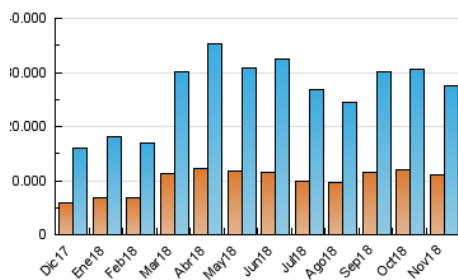

#### 3. Por día del mes (Nacional)

Día	N. únicos	Visitas	Páginas	Día	N. únicos	Visitas	Páginas	Día	N. únicos	Visitas	Páginas
1	629.536	778.761	1.480.832	11	584.928	719.531	1.352.805	21	763.324	974.296	1.899.009
2	651.009	809.404	1.601.470	12	819.987	1.008.577	1.911.282	22	883.088	1.082.091	2.056.811
3	559.571	693.355	1.343.274	13	831.005	1.015.132	1.896.365	23	927.149	1.127.527	2.060.683
4	748.894	926.786	1.706.498	14	779.258	969.027	1.816.992	24	637.334	766.924	1.403.128
5	863.155	1.081.849	2.096.332	15	754.742	925.373	1.780.265	25	681.869	829.705	1.569.331
6	977.942	1.229.717	2.213.087	16	674.180	826.939	1.575.285	26	686.994	865.793	1.733.919
7	838.704	1.061.177	1.992.811	17	607.648	728.477	1.272.527	27	628.661	791.291	1.586.109
8	942.679	1.183.667	2.166.357	18	627.809	761.578	1.398.125	28	760.841	934.874	1.760.026
9	822.656	1.007.029	1.781.118	19	754.835	934.175	1.768.515	29	702.010	872.604	1.673.156
10	570.981	700.724	1.286.266	20	778.826	980.949	1.922.897	30	681.454	831.570	1.562.807

4. Gráficas (Nacional)

4.1 Por día de la semana (promedio)

N. únicos / Visitas (x 100)

Páginas (x 100)

4.2 Por franja horaria (promedio)

Visitas (x 1000)

Páginas (x 1000)

4.3 Por meses

N. únicos / Visitas (x 1000)

Páginas (x 1000)