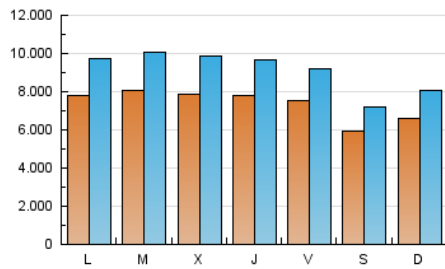

4. Gráficas (Nacional)

4.1 Por día de la semana (promedio)

N. únicos / Visitas (x 100)