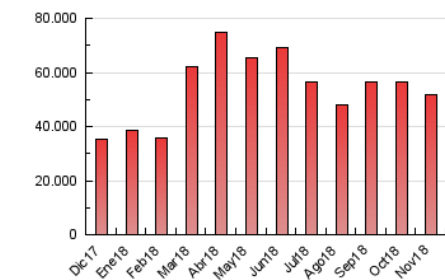

#### 3. Por día del mes (Nacional)

Día	N. únicos	Visitas	Páginas	Día	N. únicos	Visitas	Páginas	Día	N. únicos	Visitas	Páginas
1	629.536	778.761	1.480.832	11	584.928	719.531	1.352.805	21	763.324	974.296	1.899.009
2	651.009	809.404	1.601.470	12	819.987	1.008.577	1.911.282	22	883.088	1.082.091	2.056.811
3	559.571	693.355	1.343.274	13	831.005	1.015.132	1.896.365	23	927.149	1.127.527	2.060.683
4	748.894	926.786	1.706.498	14	779.258	969.027	1.816.992	24	637.334	766.924	1.403.128
5	863.155	1.081.849	2.096.332	15	754.742	925.373	1.780.265	25	681.869	829.705	1.569.331
6	977.942	1.229.717	2.213.087	16	674.180	826.939	1.575.285	26	686.994	865.793	1.733.919
7	838.704	1.061.177	1.992.811	17	607.648	728.477	1.272.527	27	628.661	791.291	1.586.109
8	942.679	1.183.667	2.166.357	18	627.809	761.578	1.398.125	28	760.841	934.874	1.760.026
9	822.656	1.007.029	1.781.118	19	754.835	934.175	1.768.515	29	702.010	872.604	1.673.156
10	570.981	700.724	1.286.266	20	778.826	980.949	1.922.897	30	681.454	831.570	1.562.807

4. Gráficas (Nacional)

4.1 Por día de la semana (promedio)

N. únicos / Visitas (x 100)

Páginas (x 100)

4.2 Por franja horaria (promedio)

Visitas (x 1000)

Páginas (x 1000)

4.3 Por meses

N. únicos / Visitas (x 1000)

Páginas (x 1000)