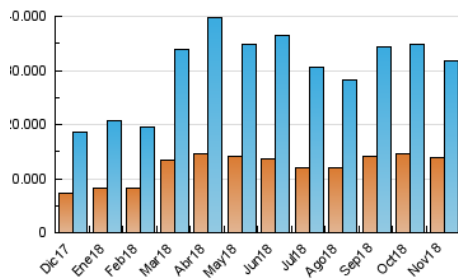

### 3. Por día del mes (Nacional e Internacional)

Día	N. únicos	Visitas	Páginas	Día	N. únicos	Visitas	Páginas	Día	N. únicos	Visitas	Páginas
1	746.903	910.961	1.694.643	11	676.129	828.591	1.530.039	21	883.545	1.119.461	2.143.806
2	770.067	944.966	1.825.223	12	1.045.098	1.256.314	2.263.288	22	1.011.283	1.228.040	2.302.168
3	660.585	808.520	1.528.453	13	974.517	1.175.720	2.154.864	23	1.062.395	1.284.009	2.314.009
4	860.225	1.052.027	1.909.221	14	909.156	1.111.589	2.050.514	24	740.299	878.463	1.583.721
5	1.000.639	1.238.283	2.358.114	15	876.411	1.067.762	2.015.701	25	783.149	948.031	1.765.801
6	1.136.939	1.413.008	2.504.673	16	793.540	957.502	1.787.486	26	814.948	1.010.785	1.974.021
7	991.228	1.235.697	2.272.552	17	699.309	836.294	1.438.824	27	740.354	926.707	1.809.234
8	1.077.627	1.348.908	2.434.968	18	726.823	876.966	1.577.561	28	880.968	1.078.840	1.992.135
9	941.057	1.143.821	2.003.198	19	879.543	1.082.400	2.007.862	29	823.161	1.009.925	1.895.251
10	663.336	804.318	1.451.684	20	908.634	1.130.462	2.173.835	30	787.468	955.598	1.767.132

4. Gráficas (Nacional e Internacional)

4.1 Por día de la semana (promedio)

N. únicos / Visitas (x 100)

Páginas (x 100)

4.2 Por franja horaria (promedio)

Visitas (x 1000)

Páginas (x 1000)

4.3 Por meses

N. únicos / Visitas (x 1000)

Páginas (x 1000)

### Duración Visita:

Tiempo en segundos de todas las visitas de dos o más páginas vistas, dividido por el número total de visitas de dos o más páginas vistas.