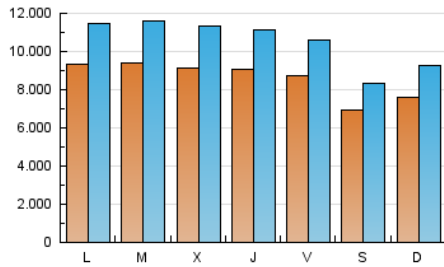

4. Gráficas (Nacional e Internacional)

4.1 Por día de la semana (promedio)

N. únicos / Visitas (x 100)