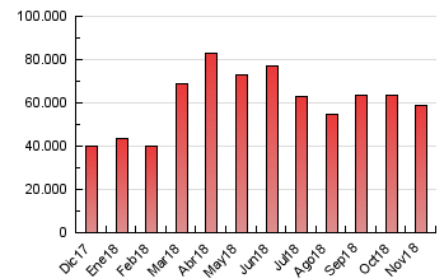

### 3. Por día del mes (Nacional e Internacional)

Día	N. únicos	Visitas	Páginas	Día	N. únicos	Visitas	Páginas	Día	N. únicos	Visitas	Páginas
1	746.903	910.961	1.694.643	11	676.129	828.591	1.530.039	21	883.545	1.119.461	2.143.806
2	770.067	944.966	1.825.223	12	1.045.098	1.256.314	2.263.288	22	1.011.283	1.228.040	2.302.168
3	660.585	808.520	1.528.453	13	974.517	1.175.720	2.154.864	23	1.062.395	1.284.009	2.314.009
4	860.225	1.052.027	1.909.221	14	909.156	1.111.589	2.050.514	24	740.299	878.463	1.583.721
5	1.000.639	1.238.283	2.358.114	15	876.411	1.067.762	2.015.701	25	783.149	948.031	1.765.801
6	1.136.939	1.413.008	2.504.673	16	793.540	957.502	1.787.486	26	814.948	1.010.785	1.974.021
7	991.228	1.235.697	2.272.552	17	699.309	836.294	1.438.824	27	740.354	926.707	1.809.234
8	1.077.627	1.348.908	2.434.968	18	726.823	876.966	1.577.561	28	880.968	1.078.840	1.992.135
9	941.057	1.143.821	2.003.198	19	879.543	1.082.400	2.007.862	29	823.161	1.009.925	1.895.251
10	663.336	804.318	1.451.684	20	908.634	1.130.462	2.173.835	30	787.468	955.598	1.767.132

4. Gráficas (Nacional e Internacional)

4.1 Por día de la semana (promedio)

N. únicos / Visitas (x 100)

Páginas (x 100)

4.2 Por franja horaria (promedio)

Visitas (x 1000)

Páginas (x 1000)

4.3 Por meses

N. únicos / Visitas (x 1000)

Páginas (x 1000)