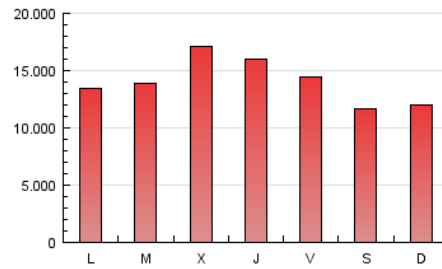

### 1. Cifras totales y promedios (Nacional e Internacional)

MES - AÑO	NAVEGADORES UNICOS	VISITAS	PAGINAS
Noviembre - 2016	7.925.704	19.514.012	42.522.603
<b>PROMEDIO DIARIO</b>	<b>522.535</b>	<b>650.467</b>	<b>1.417.420</b>
<b>PROMEDIO LUNES-VIERNES</b>	556.756	695.807	1.502.828
<b>PROMEDIO SABADO-DOMINGO</b>	428.428	525.782	1.182.547
<b>PAGINAS / VISITAS</b>	2,18		
<b>DURACION MEDIA VISITAS</b>	0:05:07		
<b>DURACION MEDIA PAGINAS</b>	0:04:20		

### 2. Secciones (Nacional e Internacional)

	PAGINAS	%
<b>HOME</b>	10.354.202	24.35 %
<b>RESTO</b>	32.168.401	75.65 %

### 3. Por día del mes (Nacional e Internacional)

Día	N. únicos	Visitas	Páginas	Día	N. únicos	Visitas	Páginas	Día	N. únicos	Visitas	Páginas
1	508.876	644.057	1.440.048	11	520.774	653.830	1.417.687	21	451.460	563.976	1.267.675
2	551.925	709.966	1.597.499	12	401.823	493.575	1.090.187	22	457.572	568.695	1.275.457
3	609.679	784.973	1.769.621	13	473.729	588.105	1.275.740	23	1.014.585	1.229.964	2.250.940
4	611.847	750.636	1.572.435	14	484.583	607.038	1.325.344	24	714.252	887.875	1.837.299
5	491.074	593.891	1.273.056	15	498.748	618.890	1.331.213	25	601.266	741.225	1.529.478
6	437.376	537.281	1.197.826	16	475.844	587.836	1.302.158	26	449.808	554.299	1.268.975
7	518.573	653.645	1.413.067	17	465.080	577.353	1.325.835	27	405.074	501.073	1.171.908
8	494.127	629.837	1.438.463	18	485.102	589.113	1.267.887	28	508.227	630.084	1.374.449
9	696.645	912.490	1.969.179	19	355.408	433.023	1.015.429	29	532.071	660.780	1.464.594
10	537.164	674.278	1.478.869	20	413.131	505.009	1.167.258	30	510.233	631.215	1.413.027

4. Gráficas (Nacional e Internacional)

4.1 Por día de la semana (promedio)

N. únicos / Visitas (x 100)

Páginas (x 100)

4.2 Por franja horaria (promedio)

Visitas (x 1000)

Páginas (x 1000)

4.3 Por meses