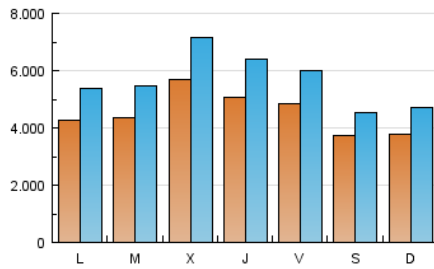

4. Gráficas (Nacional)

4.1 Por día de la semana (promedio)

N. únicos / Visitas (x 100)