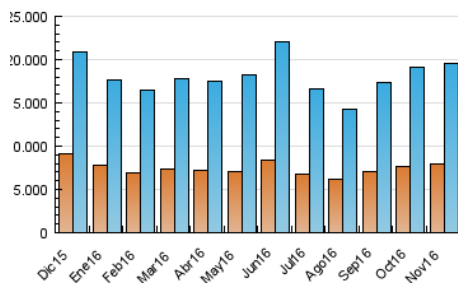

### 3. Por día del mes (Nacional e Internacional)

Día	N. únicos	Visitas	Páginas	Día	N. únicos	Visitas	Páginas	Día	N. únicos	Visitas	Páginas
1	508.876	644.057	1.440.048	11	520.774	653.830	1.417.687	21	451.460	563.976	1.267.675
2	551.925	709.966	1.597.499	12	401.823	493.575	1.090.187	22	457.572	568.695	1.275.457
3	609.679	784.973	1.769.621	13	473.729	588.105	1.275.740	23	1.014.585	1.229.964	2.250.940
4	611.847	750.636	1.572.435	14	484.583	607.038	1.325.344	24	714.252	887.875	1.837.299
5	491.074	593.891	1.273.056	15	498.748	618.890	1.331.213	25	601.266	741.225	1.529.478
6	437.376	537.281	1.197.826	16	475.844	587.836	1.302.158	26	449.808	554.299	1.268.975
7	518.573	653.645	1.413.067	17	465.080	577.353	1.325.835	27	405.074	501.073	1.171.908
8	494.127	629.837	1.438.463	18	485.102	589.113	1.267.887	28	508.227	630.084	1.374.449
9	696.645	912.490	1.969.179	19	355.408	433.023	1.015.429	29	532.071	660.780	1.464.594
10	537.164	674.278	1.478.869	20	413.131	505.009	1.167.258	30	510.233	631.215	1.413.027

4. Gráficas (Nacional e Internacional)

4.1 Por día de la semana (promedio)

N. únicos / Visitas (x 100)

Páginas (x 100)

4.2 Por franja horaria (promedio)

Visitas (x 1000)

Páginas (x 1000)

4.3 Por meses

N. únicos / Visitas (x 1000)

Páginas (x 1000)