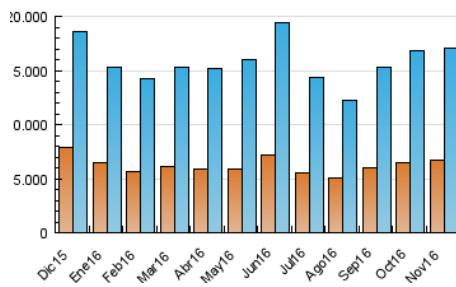

#### 3. Por día del mes (Nacional)

Día	N. únicos	Visitas	Páginas	Día	N. únicos	Visitas	Páginas	Día	N. únicos	Visitas	Páginas
1	449.668	570.045	1.288.984	11	440.176	556.655	1.235.890	21	392.407	491.563	1.124.686
2	484.763	625.037	1.423.253	12	340.785	421.690	958.162	22	399.631	498.070	1.133.604
3	542.712	699.708	1.589.955	13	412.005	513.710	1.138.323	23	923.500	1.117.358	2.037.545
4	549.401	673.822	1.417.264	14	416.630	524.571	1.168.773	24	641.224	797.263	1.657.075
5	442.257	534.941	1.154.700	15	428.629	534.606	1.172.026	25	530.601	655.427	1.366.135
6	389.228	478.692	1.079.921	16	409.761	508.267	1.148.468	26	394.162	486.888	1.132.631
7	457.015	577.196	1.262.172	17	405.336	504.357	1.176.566	27	355.157	440.692	1.052.030
8	429.898	549.073	1.273.608	18	425.166	517.139	1.125.806	28	445.214	552.668	1.221.377
9	579.853	767.514	1.698.243	19	308.968	377.852	902.256	29	466.986	580.320	1.302.609
10	443.870	562.869	1.275.374	20	361.193	442.980	1.045.152	30	448.762	555.426	1.257.557

4. Gráficas (Nacional)

4.1 Por día de la semana (promedio)

N. únicos / Visitas (x 100)

Páginas (x 100)

4.2 Por franja horaria (promedio)

Visitas (x 1000)

Páginas (x 1000)

4.3 Por meses

N. únicos / Visitas (x 1000)

Páginas (x 1000)