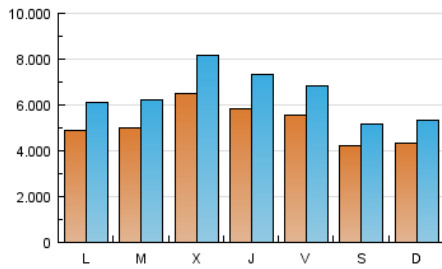

4. Gráficas (Nacional e Internacional)

4.1 Por día de la semana (promedio)

N. únicos / Visitas (x 100)