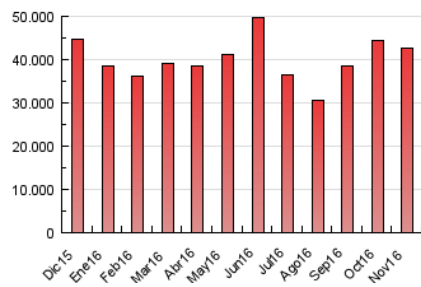

### 3. Por día del mes (Nacional e Internacional)

Día	N. únicos	Visitas	Páginas	Día	N. únicos	Visitas	Páginas	Día	N. únicos	Visitas	Páginas
1	508.876	644.057	1.440.048	11	520.774	653.830	1.417.687	21	451.460	563.976	1.267.675
2	551.925	709.966	1.597.499	12	401.823	493.575	1.090.187	22	457.572	568.695	1.275.457
3	609.679	784.973	1.769.621	13	473.729	588.105	1.275.740	23	1.014.585	1.229.964	2.250.940
4	611.847	750.636	1.572.435	14	484.583	607.038	1.325.344	24	714.252	887.875	1.837.299
5	491.074	593.891	1.273.056	15	498.748	618.890	1.331.213	25	601.266	741.225	1.529.478
6	437.376	537.281	1.197.826	16	475.844	587.836	1.302.158	26	449.808	554.299	1.268.975
7	518.573	653.645	1.413.067	17	465.080	577.353	1.325.835	27	405.074	501.073	1.171.908
8	494.127	629.837	1.438.463	18	485.102	589.113	1.267.887	28	508.227	630.084	1.374.449
9	696.645	912.490	1.969.179	19	355.408	433.023	1.015.429	29	532.071	660.780	1.464.594
10	537.164	674.278	1.478.869	20	413.131	505.009	1.167.258	30	510.233	631.215	1.413.027

4. Gráficas (Nacional e Internacional)

4.1 Por día de la semana (promedio)

N. únicos / Visitas (x 100)

Páginas (x 100)

4.2 Por franja horaria (promedio)

Visitas (x 1000)

Páginas (x 1000)

4.3 Por meses

N. únicos / Visitas (x 1000)

Páginas (x 1000)