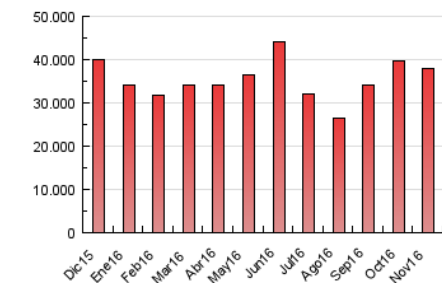

#### 3. Por día del mes (Nacional)

Día	N. únicos	Visitas	Páginas	Día	N. únicos	Visitas	Páginas	Día	N. únicos	Visitas	Páginas
1	449.668	570.045	1.288.984	11	440.176	556.655	1.235.890	21	392.407	491.563	1.124.686
2	484.763	625.037	1.423.253	12	340.785	421.690	958.162	22	399.631	498.070	1.133.604
3	542.712	699.708	1.589.955	13	412.005	513.710	1.138.323	23	923.500	1.117.358	2.037.545
4	549.401	673.822	1.417.264	14	416.630	524.571	1.168.773	24	641.224	797.263	1.657.075
5	442.257	534.941	1.154.700	15	428.629	534.606	1.172.026	25	530.601	655.427	1.366.135
6	389.228	478.692	1.079.921	16	409.761	508.267	1.148.468	26	394.162	486.888	1.132.631
7	457.015	577.196	1.262.172	17	405.336	504.357	1.176.566	27	355.157	440.692	1.052.030
8	429.898	549.073	1.273.608	18	425.166	517.139	1.125.806	28	445.214	552.668	1.221.377
9	579.853	767.514	1.698.243	19	308.968	377.852	902.256	29	466.986	580.320	1.302.609
10	443.870	562.869	1.275.374	20	361.193	442.980	1.045.152	30	448.762	555.426	1.257.557

4. Gráficas (Nacional)

4.1 Por día de la semana (promedio)

N. únicos / Visitas (x 100)

Páginas (x 100)

4.2 Por franja horaria (promedio)

Visitas (x 1000)

Páginas (x 1000)

4.3 Por meses

N. únicos / Visitas (x 1000)

Páginas (x 1000)