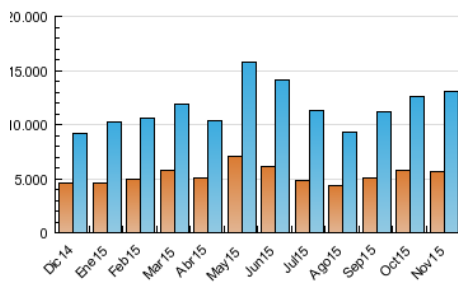

#### 3. Por día del mes (Nacional)

Día	N. únicos	Visitas	Páginas	Día	N. únicos	Visitas	Páginas	Día	N. únicos	Visitas	Páginas
1	263.085	319.501	735.946	11	386.561	482.383	1.032.105	21	274.048	334.688	760.580
2	312.811	387.835	878.788	12	373.855	466.580	1.021.734	22	293.508	362.849	817.346
3	347.154	431.435	969.258	13	318.396	396.960	899.615	23	373.480	468.804	1.020.839
4	343.109	431.512	967.513	14	346.591	441.425	1.013.066	24	418.372	524.973	1.130.902
5	318.992	402.045	907.995	15	381.871	469.982	1.014.404	25	372.363	468.048	1.046.802
6	364.010	455.027	961.191	16	459.402	573.208	1.185.137	26	377.210	475.092	1.049.031
7	257.698	316.777	695.221	17	523.431	650.119	1.313.598	27	380.964	478.579	1.049.784
8	261.667	320.409	717.517	18	445.666	554.584	1.182.075	28	257.888	315.286	726.446
9	312.301	391.571	859.484	19	398.703	494.748	1.061.657	29	257.446	317.930	736.949
10	358.653	447.542	967.941	20	367.262	455.525	1.009.051	30	353.760	452.112	1.025.791

4. Gráficas (Nacional)

4.1 Por día de la semana (promedio)

N. únicos / Visitas (x 100)

Páginas (x 100)

4.2 Por franja horaria (promedio)

Visitas (x 1000)

Páginas (x 1000)

4.3 Por meses

N. únicos / Visitas (x 1000)

Páginas (x 1000)