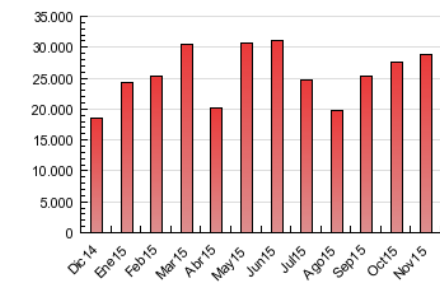

#### 3. Por día del mes (Nacional)

Día	N. únicos	Visitas	Páginas	Día	N. únicos	Visitas	Páginas	Día	N. únicos	Visitas	Páginas
1	263.085	319.501	735.946	11	386.561	482.383	1.032.105	21	274.048	334.688	760.580
2	312.811	387.835	878.788	12	373.855	466.580	1.021.734	22	293.508	362.849	817.346
3	347.154	431.435	969.258	13	318.396	396.960	899.615	23	373.480	468.804	1.020.839
4	343.109	431.512	967.513	14	346.591	441.425	1.013.066	24	418.372	524.973	1.130.902
5	318.992	402.045	907.995	15	381.871	469.982	1.014.404	25	372.363	468.048	1.046.802
6	364.010	455.027	961.191	16	459.402	573.208	1.185.137	26	377.210	475.092	1.049.031
7	257.698	316.777	695.221	17	523.431	650.119	1.313.598	27	380.964	478.579	1.049.784
8	261.667	320.409	717.517	18	445.666	554.584	1.182.075	28	257.888	315.286	726.446
9	312.301	391.571	859.484	19	398.703	494.748	1.061.657	29	257.446	317.930	736.949
10	358.653	447.542	967.941	20	367.262	455.525	1.009.051	30	353.760	452.112	1.025.791

4. Gráficas (Nacional)

4.1 Por día de la semana (promedio)

N. únicos / Visitas (x 100)

Páginas (x 100)

4.2 Por franja horaria (promedio)

Visitas (x 1000)

Páginas (x 1000)

4.3 Por meses

N. únicos / Visitas (x 1000)

Páginas (x 1000)