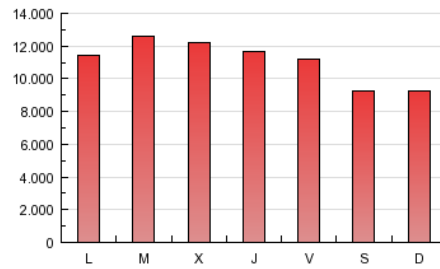

### 1. Cifras totales y promedios (Nacional e Internacional)

MES - AÑO	NAVEGADORES UNICOS	VISITAS	PAGINAS
Noviembre - 2015	7.184.406	15.470.283	33.114.597
<b>PROMEDIO DIARIO</b>	<b>416.883</b>	<b>515.676</b>	<b>1.103.820</b>
<b>PROMEDIO LUNES-VIERNES</b>	446.933	555.069	1.180.045
<b>PROMEDIO SABADO-DOMINGO</b>	346.766	423.760	925.961
<b>PAGINAS / VISITAS</b>	2,14		
<b>DURACION MEDIA VISITAS</b>	0:04:37		
<b>DURACION MEDIA PAGINAS</b>	0:04:03		

### 3. Por día del mes (Nacional e Internacional)

Día	N. únicos	Visitas	Páginas	Día	N. únicos	Visitas	Páginas	Día	N. únicos	Visitas	Páginas
1	299.708	363.014	822.787	11	443.949	552.224	1.166.910	21	329.042	399.237	878.552
2	358.816	443.139	985.245	12	429.889	534.934	1.154.102	22	344.258	423.482	933.386
3	401.619	496.516	1.095.041	13	368.907	457.764	1.019.074	23	438.794	547.822	1.169.236
4	401.399	501.201	1.099.342	14	449.507	561.049	1.221.224	24	487.991	609.208	1.289.680
5	371.573	465.599	1.030.230	15	486.582	588.466	1.208.663	25	440.411	549.904	1.202.222
6	422.877	525.381	1.091.204	16	576.726	709.890	1.414.591	26	442.950	554.665	1.200.795
7	304.421	370.875	792.400	17	647.388	796.112	1.558.521	27	441.887	552.488	1.192.326
8	307.497	373.805	814.702	18	564.018	693.530	1.414.339	28	301.088	366.310	825.406
9	368.697	458.939	983.917	19	503.493	617.535	1.269.703	29	298.794	367.605	836.533
10	415.285	515.648	1.097.340	20	448.715	551.718	1.181.263	30	410.218	522.223	1.165.863

4. Gráficas (Nacional e Internacional)

4.1 Por día de la semana (promedio)

N. únicos / Visitas (x 100)

Páginas (x 100)

4.2 Por franja horaria (promedio)

Visitas (x 1000)

Páginas (x 1000)

4.3 Por meses