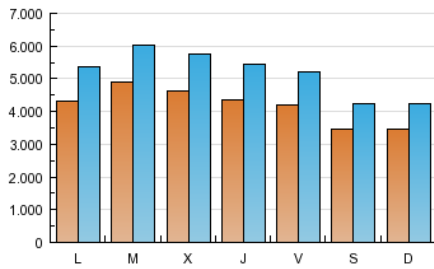

4. Gráficas (Nacional e Internacional)

4.1 Por día de la semana (promedio)

N. únicos / Visitas (x 100)