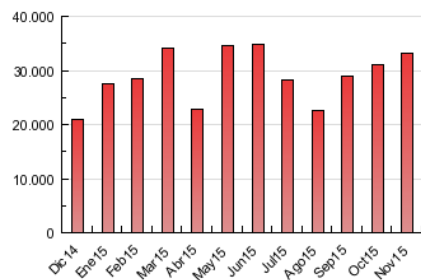

### 3. Por día del mes (Nacional e Internacional)

Día	N. únicos	Visitas	Páginas	Día	N. únicos	Visitas	Páginas	Día	N. únicos	Visitas	Páginas
1	299.708	363.014	822.787	11	443.949	552.224	1.166.910	21	329.042	399.237	878.552
2	358.816	443.139	985.245	12	429.889	534.934	1.154.102	22	344.258	423.482	933.386
3	401.619	496.516	1.095.041	13	368.907	457.764	1.019.074	23	438.794	547.822	1.169.236
4	401.399	501.201	1.099.342	14	449.507	561.049	1.221.224	24	487.991	609.208	1.289.680
5	371.573	465.599	1.030.230	15	486.582	588.466	1.208.663	25	440.411	549.904	1.202.222
6	422.877	525.381	1.091.204	16	576.726	709.890	1.414.591	26	442.950	554.665	1.200.795
7	304.421	370.875	792.400	17	647.388	796.112	1.558.521	27	441.887	552.488	1.192.326
8	307.497	373.805	814.702	18	564.018	693.530	1.414.339	28	301.088	366.310	825.406
9	368.697	458.939	983.917	19	503.493	617.535	1.269.703	29	298.794	367.605	836.533
10	415.285	515.648	1.097.340	20	448.715	551.718	1.181.263	30	410.218	522.223	1.165.863

4. Gráficas (Nacional e Internacional)

4.1 Por día de la semana (promedio)

N. únicos / Visitas (x 100)

Páginas (x 100)

4.2 Por franja horaria (promedio)

Visitas (x 1000)

Páginas (x 1000)

4.3 Por meses

N. únicos / Visitas (x 1000)

Páginas (x 1000)

### Duración Visita:

Tiempo en segundos de todas las visitas de dos o más páginas vistas, dividido por el número total de visitas de dos o más páginas vistas.