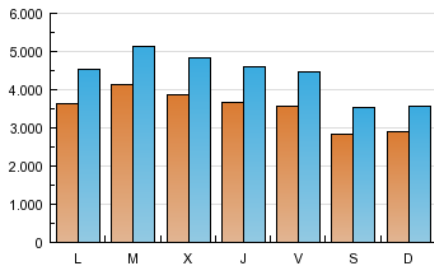

4. Gráficas (Nacional)

4.1 Por día de la semana (promedio)

N. únicos / Visitas (x 100)