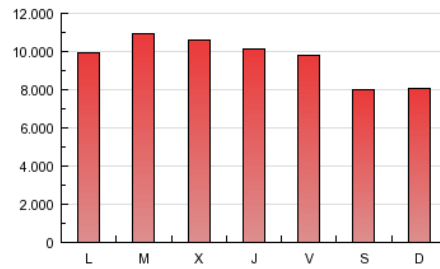

#### 2. Secciones (Nacional)

	PAGINAS	%
<b>HOME</b>	6.659.476	23.16 %
<b>RESTO</b>	22.098.290	76.84 %

#### 3. Por día del mes (Nacional)

Día	N. únicos	Visitas	Páginas	Día	N. únicos	Visitas	Páginas	Día	N. únicos	Visitas	Páginas
1	263.085	319.501	735.946	11	386.561	482.383	1.032.105	21	274.048	334.688	760.580
2	312.811	387.835	878.788	12	373.855	466.580	1.021.734	22	293.508	362.849	817.346
3	347.154	431.435	969.258	13	318.396	396.960	899.615	23	373.480	468.804	1.020.839
4	343.109	431.512	967.513	14	346.591	441.425	1.013.066	24	418.372	524.973	1.130.902
5	318.992	402.045	907.995	15	381.871	469.982	1.014.404	25	372.363	468.048	1.046.802
6	364.010	455.027	961.191	16	459.402	573.208	1.185.137	26	377.210	475.092	1.049.031
7	257.698	316.777	695.221	17	523.431	650.119	1.313.598	27	380.964	478.579	1.049.784
8	261.667	320.409	717.517	18	445.666	554.584	1.182.075	28	257.888	315.286	726.446
9	312.301	391.571	859.484	19	398.703	494.748	1.061.657	29	257.446	317.930	736.949
10	358.653	447.542	967.941	20	367.262	455.525	1.009.051	30	353.760	452.112	1.025.791

4. Gráficas (Nacional)

4.1 Por día de la semana (promedio)

N. únicos / Visitas (x 100)

Páginas (x 100)

4.2 Por franja horaria (promedio)

Visitas (x 1000)

Páginas (x 1000)

4.3 Por meses