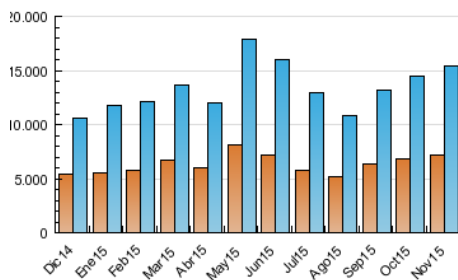

### 3. Por día del mes (Nacional e Internacional)

Día	N. únicos	Visitas	Páginas	Día	N. únicos	Visitas	Páginas	Día	N. únicos	Visitas	Páginas
1	299.708	363.014	822.787	11	443.949	552.224	1.166.910	21	329.042	399.237	878.552
2	358.816	443.139	985.245	12	429.889	534.934	1.154.102	22	344.258	423.482	933.386
3	401.619	496.516	1.095.041	13	368.907	457.764	1.019.074	23	438.794	547.822	1.169.236
4	401.399	501.201	1.099.342	14	449.507	561.049	1.221.224	24	487.991	609.208	1.289.680
5	371.573	465.599	1.030.230	15	486.582	588.466	1.208.663	25	440.411	549.904	1.202.222
6	422.877	525.381	1.091.204	16	576.726	709.890	1.414.591	26	442.950	554.665	1.200.795
7	304.421	370.875	792.400	17	647.388	796.112	1.558.521	27	441.887	552.488	1.192.326
8	307.497	373.805	814.702	18	564.018	693.530	1.414.339	28	301.088	366.310	825.406
9	368.697	458.939	983.917	19	503.493	617.535	1.269.703	29	298.794	367.605	836.533
10	415.285	515.648	1.097.340	20	448.715	551.718	1.181.263	30	410.218	522.223	1.165.863

4. Gráficas (Nacional e Internacional)

4.1 Por día de la semana (promedio)

N. únicos / Visitas (x 100)

Páginas (x 100)

4.2 Por franja horaria (promedio)

Visitas (x 1000)

Páginas (x 1000)

4.3 Por meses

N. únicos / Visitas (x 1000)

Páginas (x 1000)