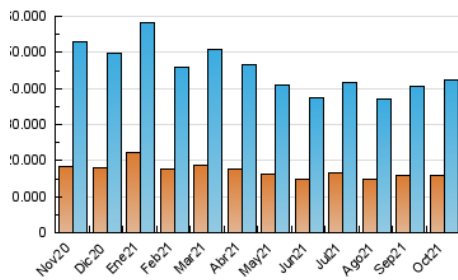

#### 3. Por día del mes (Nacional)

Día	N. únicos	Visitas	Páginas	Día	N. únicos	Visitas	Páginas	Día	N. únicos	Visitas	Páginas
1	1.062.943	1.303.742	2.137.422	11	932.635	1.151.350	1.875.583	21	1.223.304	1.493.102	2.404.796
2	971.025	1.180.917	1.852.048	12	1.130.050	1.391.131	2.180.083	22	1.498.485	1.791.220	2.716.408
3	963.354	1.190.390	1.928.914	13	1.236.862	1.525.537	2.422.145	23	1.293.703	1.567.564	2.355.771
4	989.392	1.257.063	2.162.440	14	1.085.645	1.327.526	2.130.471	24	1.137.346	1.370.782	2.163.876
5	1.038.053	1.305.618	2.186.121	15	1.057.237	1.277.581	2.053.109	25	1.108.394	1.389.076	2.249.981
6	1.131.603	1.409.826	2.222.344	16	952.127	1.133.895	1.792.343	26	1.043.639	1.294.258	2.140.146
7	1.279.431	1.581.514	2.460.605	17	1.112.853	1.321.750	2.071.959	27	1.295.813	1.594.110	2.471.188
8	1.128.645	1.372.547	2.155.949	18	1.111.580	1.341.943	2.162.036	28	1.344.132	1.620.264	2.473.841
9	1.001.894	1.212.130	1.859.463	19	1.371.791	1.674.458	2.540.979	29	1.023.678	1.241.508	2.045.967
10	984.598	1.187.979	1.884.947	20	1.182.177	1.435.703	2.268.762	30	930.680	1.110.929	1.742.186
								31	1.056.126	1.293.097	1.988.673

4. Gráficas (Nacional)

4.1 Por día de la semana (promedio)

N. únicos / Visitas (x 100)

Páginas (x 100)

4.2 Por franja horaria (promedio)

Visitas\_ (x 1000)

Páginas (x 1000)

4.3 Por meses

N. únicos / Visitas (x 1000)

Páginas (x 1000)