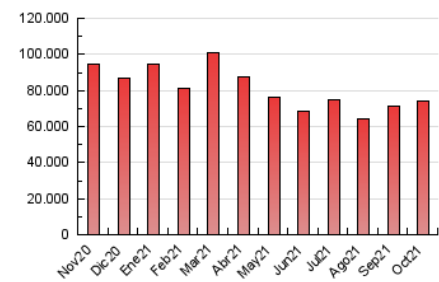

### 1. Cifras totales y promedios (Nacional e Internacional)

MES - AÑO	NAVEGADORES UNICOS	VISITAS	PAGINAS
Octubre - 2021	19.515.083	47.366.066	74.165.096
<b>PROMEDIO DIARIO</b>	<b>1.263.306</b>	<b>1.527.938</b>	<b>2.392.422</b>
<b>PROMEDIO LUNES-VIERNES</b>	1.306.079	1.587.250	2.499.702
<b>PROMEDIO SABADO-DOMINGO</b>	1.173.481	1.403.383	2.167.135
<b>PAGINAS / VISITAS</b>	1,57		
<b>DURACION MEDIA VISITAS</b>	0:03:39		
<b>DURACION MEDIA PAGINAS</b>	0:06:13		

### 3. Por día del mes (Nacional e Internacional)

Día	N. únicos	Visitas	Páginas	Día	N. únicos	Visitas	Páginas	Día	N. únicos	Visitas	Páginas
1	1.201.547	1.460.068	2.361.212	11	1.076.864	1.308.940	2.100.080	21	1.400.335	1.689.516	2.682.318
2	1.094.906	1.316.070	2.038.875	12	1.282.364	1.559.678	2.417.669	22	1.689.568	1.990.975	2.994.418
3	1.084.770	1.328.758	2.122.382	13	1.391.114	1.701.929	2.669.345	23	1.473.735	1.764.340	2.623.051
4	1.134.757	1.429.609	2.410.663	14	1.237.179	1.498.241	2.370.964	24	1.278.462	1.527.039	2.381.935
5	1.176.797	1.472.770	2.424.013	15	1.195.571	1.433.482	2.276.933	25	1.268.610	1.567.644	2.500.836
6	1.280.761	1.571.391	2.449.781	16	1.080.814	1.273.843	1.985.314	26	1.203.245	1.467.723	2.384.746
7	1.410.741	1.743.525	2.689.190	17	1.251.526	1.466.905	2.273.531	27	1.443.091	1.760.575	2.706.668
8	1.256.208	1.523.999	2.370.442	18	1.272.406	1.519.918	2.410.824	28	1.490.147	1.785.617	2.708.992
9	1.127.632	1.351.191	2.052.061	19	1.523.650	1.846.498	2.786.061	29	1.152.052	1.391.701	2.263.326
10	1.110.812	1.328.843	2.083.204	20	1.340.651	1.608.441	2.515.267	30	1.050.384	1.243.943	1.926.892
								31	1.181.773	1.432.894	2.184.103

4. Gráficas (Nacional e Internacional)

4.1 Por día de la semana (promedio)

N. únicos / Visitas (x 100)

Páginas (x 100)

4.2 Por franja horaria (promedio)

Visitas\_ (x 1000)

Páginas (x 1000)

4.3 Por meses

N. únicos / Visitas (x 1000)

Páginas (x 1000)