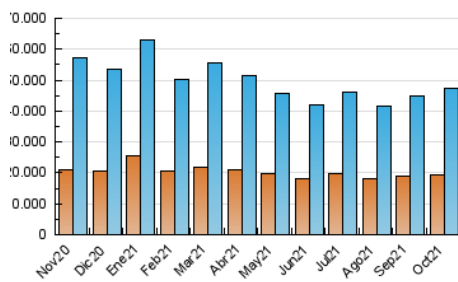

### 1. Cifras totales y promedios (Nacional e Internacional)

MES - AÑO	NAVEGADORES UNICOS	VISITAS	PAGINAS
Octubre - 2021	19.515.083	47.366.066	74.165.096
<b>PROMEDIO DIARIO</b>	<b>1.263.306</b>	<b>1.527.938</b>	<b>2.392.422</b>
<b>PROMEDIO LUNES-VIERNES</b>	1.306.079	1.587.250	2.499.702
<b>PROMEDIO SABADO-DOMINGO</b>	1.173.481	1.403.383	2.167.135
<b>PAGINAS / VISITAS</b>	1,57		
<b>DURACION MEDIA VISITAS</b>	0:03:39		
<b>DURACION MEDIA PAGINAS</b>	0:06:13		

### 3. Por día del mes (Nacional e Internacional)

Día	N. únicos	Visitas	Páginas	Día	N. únicos	Visitas	Páginas	Día	N. únicos	Visitas	Páginas
1	1.201.547	1.460.068	2.361.212	11	1.076.864	1.308.940	2.100.080	21	1.400.335	1.689.516	2.682.318
2	1.094.906	1.316.070	2.038.875	12	1.282.364	1.559.678	2.417.669	22	1.689.568	1.990.975	2.994.418
3	1.084.770	1.328.758	2.122.382	13	1.391.114	1.701.929	2.669.345	23	1.473.735	1.764.340	2.623.051
4	1.134.757	1.429.609	2.410.663	14	1.237.179	1.498.241	2.370.964	24	1.278.462	1.527.039	2.381.935
5	1.176.797	1.472.770	2.424.013	15	1.195.571	1.433.482	2.276.933	25	1.268.610	1.567.644	2.500.836
6	1.280.761	1.571.391	2.449.781	16	1.080.814	1.273.843	1.985.314	26	1.203.245	1.467.723	2.384.746
7	1.410.741	1.743.525	2.689.190	17	1.251.526	1.466.905	2.273.531	27	1.443.091	1.760.575	2.706.668
8	1.256.208	1.523.999	2.370.442	18	1.272.406	1.519.918	2.410.824	28	1.490.147	1.785.617	2.708.992
9	1.127.632	1.351.191	2.052.061	19	1.523.650	1.846.498	2.786.061	29	1.152.052	1.391.701	2.263.326
10	1.110.812	1.328.843	2.083.204	20	1.340.651	1.608.441	2.515.267	30	1.050.384	1.243.943	1.926.892
								31	1.181.773	1.432.894	2.184.103

4. Gráficas (Nacional e Internacional)

4.1 Por día de la semana (promedio)

N. únicos / Visitas (x 100)

Páginas (x 100)

4.2 Por franja horaria (promedio)

Visitas\_ (x 1000)

Páginas (x 1000)

4.3 Por meses

N. únicos / Visitas (x 1000)

Páginas (x 1000)