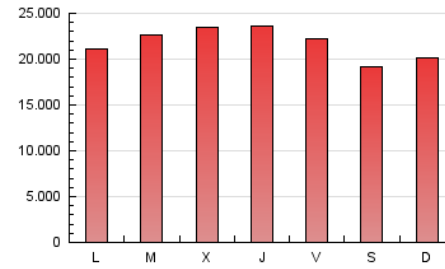

#### 1. Cifras totales y promedios (Nacional)

MES - AÑO	NAVEGADORES UNICOS	VISITAS	PAGINAS
Octubre - 2021	15.859.313	42.348.510	67.100.556
<b>PROMEDIO DIARIO</b>	<b>1.118.684</b>	<b>1.366.081</b>	<b>2.164.534</b>
<b>PROMEDIO LUNES-VIERNES</b>	<b>1.155.976</b>	<b>1.418.051</b>	<b>2.260.018</b>
<b>PROMEDIO SABADO-DOMINGO</b>	<b>1.040.371</b>	<b>1.256.943</b>	<b>1.964.018</b>
<b>PAGINAS / VISITAS</b>	<b>1,58</b>		
<b>DURACION MEDIA VISITAS</b>	<b>0:03:40</b>		
<b>DURACION MEDIA PAGINAS</b>	<b>0:06:04</b>		

#### 2. Secciones (Nacional)

	PAGINAS	%
<b>HOME</b>	18.638.481	27.78 %
<b>RESTO</b>	48.462.075	72.22 %

#### 3. Por día del mes (Nacional)

Día	N. únicos	Visitas	Páginas	Día	N. únicos	Visitas	Páginas	Día	N. únicos	Visitas	Páginas
1	1.062.943	1.303.742	2.137.422	11	932.635	1.151.350	1.875.583	21	1.223.304	1.493.102	2.404.796
2	971.025	1.180.917	1.852.048	12	1.130.050	1.391.131	2.180.083	22	1.498.485	1.791.220	2.716.408
3	963.354	1.190.390	1.928.914	13	1.236.862	1.525.537	2.422.145	23	1.293.703	1.567.564	2.355.771
4	989.392	1.257.063	2.162.440	14	1.085.645	1.327.526	2.130.471	24	1.137.346	1.370.782	2.163.876
5	1.038.053	1.305.618	2.186.121	15	1.057.237	1.277.581	2.053.109	25	1.108.394	1.389.076	2.249.981
6	1.131.603	1.409.826	2.222.344	16	952.127	1.133.895	1.792.343	26	1.043.639	1.294.258	2.140.146
7	1.279.431	1.581.514	2.460.605	17	1.112.853	1.321.750	2.071.959	27	1.295.813	1.594.110	2.471.188
8	1.128.645	1.372.547	2.155.949	18	1.111.580	1.341.943	2.162.036	28	1.344.132	1.620.264	2.473.841
9	1.001.894	1.212.130	1.859.463	19	1.371.791	1.674.458	2.540.979	29	1.023.678	1.241.508	2.045.967
10	984.598	1.187.979	1.884.947	20	1.182.177	1.435.703	2.268.762	30	930.680	1.110.929	1.742.186
								31	1.056.126	1.293.097	1.988.673

4. Gráficas (Nacional)

4.1 Por día de la semana (promedio)

N. únicos / Visitas (x 100)

Páginas (x 100)

4.2 Por franja horaria (promedio)

Visitas\_ (x 1000)

Páginas (x 1000)

4.3 Por meses