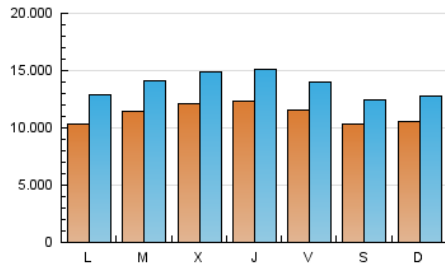

4. Gráficas (Nacional)

4.1 Por día de la semana (promedio)

N. únicos / Visitas (x 100)