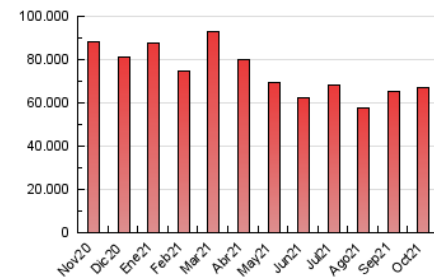

#### 1. Cifras totales y promedios (Nacional)

MES - AÑO	NAVEGADORES UNICOS	VISITAS	PAGINAS
Octubre - 2021	15.859.313	42.348.510	67.100.556
<b>PROMEDIO DIARIO</b>	<b>1.118.684</b>	<b>1.366.081</b>	<b>2.164.534</b>
<b>PROMEDIO LUNES-VIERNES</b>	<b>1.155.976</b>	<b>1.418.051</b>	<b>2.260.018</b>
<b>PROMEDIO SABADO-DOMINGO</b>	<b>1.040.371</b>	<b>1.256.943</b>	<b>1.964.018</b>
<b>PAGINAS / VISITAS</b>	<b>1,58</b>		
<b>DURACION MEDIA VISITAS</b>	<b>0:03:40</b>		
<b>DURACION MEDIA PAGINAS</b>	<b>0:06:04</b>		

#### 3. Por día del mes (Nacional)

Día	N. únicos	Visitas	Páginas	Día	N. únicos	Visitas	Páginas	Día	N. únicos	Visitas	Páginas
1	1.062.943	1.303.742	2.137.422	11	932.635	1.151.350	1.875.583	21	1.223.304	1.493.102	2.404.796
2	971.025	1.180.917	1.852.048	12	1.130.050	1.391.131	2.180.083	22	1.498.485	1.791.220	2.716.408
3	963.354	1.190.390	1.928.914	13	1.236.862	1.525.537	2.422.145	23	1.293.703	1.567.564	2.355.771
4	989.392	1.257.063	2.162.440	14	1.085.645	1.327.526	2.130.471	24	1.137.346	1.370.782	2.163.876
5	1.038.053	1.305.618	2.186.121	15	1.057.237	1.277.581	2.053.109	25	1.108.394	1.389.076	2.249.981
6	1.131.603	1.409.826	2.222.344	16	952.127	1.133.895	1.792.343	26	1.043.639	1.294.258	2.140.146
7	1.279.431	1.581.514	2.460.605	17	1.112.853	1.321.750	2.071.959	27	1.295.813	1.594.110	2.471.188
8	1.128.645	1.372.547	2.155.949	18	1.111.580	1.341.943	2.162.036	28	1.344.132	1.620.264	2.473.841
9	1.001.894	1.212.130	1.859.463	19	1.371.791	1.674.458	2.540.979	29	1.023.678	1.241.508	2.045.967
10	984.598	1.187.979	1.884.947	20	1.182.177	1.435.703	2.268.762	30	930.680	1.110.929	1.742.186
								31	1.056.126	1.293.097	1.988.673

4. Gráficas (Nacional)

4.1 Por día de la semana (promedio)

N. únicos / Visitas (x 100)

Páginas (x 100)

4.2 Por franja horaria (promedio)

Visitas\_ (x 1000)

Páginas (x 1000)

4.3 Por meses

N. únicos / Visitas (x 1000)

Páginas (x 1000)