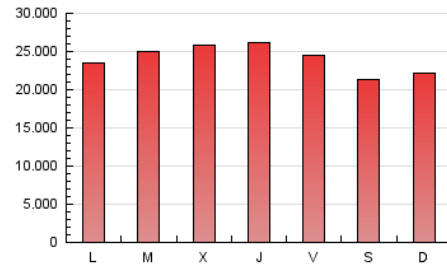

### 1. Cifras totales y promedios (Nacional e Internacional)

MES - AÑO	NAVEGADORES UNICOS	VISITAS	PAGINAS
Octubre - 2021	19.515.083	47.366.066	74.165.096
<b>PROMEDIO DIARIO</b>	<b>1.263.306</b>	<b>1.527.938</b>	<b>2.392.422</b>
<b>PROMEDIO LUNES-VIERNES</b>	1.306.079	1.587.250	2.499.702
<b>PROMEDIO SABADO-DOMINGO</b>	1.173.481	1.403.383	2.167.135
<b>PAGINAS / VISITAS</b>	1,57		
<b>DURACION MEDIA VISITAS</b>	0:03:39		
<b>DURACION MEDIA PAGINAS</b>	0:06:13		

### 3. Por día del mes (Nacional e Internacional)

Día	N. únicos	Visitas	Páginas	Día	N. únicos	Visitas	Páginas	Día	N. únicos	Visitas	Páginas
1	1.201.547	1.460.068	2.361.212	11	1.076.864	1.308.940	2.100.080	21	1.400.335	1.689.516	2.682.318
2	1.094.906	1.316.070	2.038.875	12	1.282.364	1.559.678	2.417.669	22	1.689.568	1.990.975	2.994.418
3	1.084.770	1.328.758	2.122.382	13	1.391.114	1.701.929	2.669.345	23	1.473.735	1.764.340	2.623.051
4	1.134.757	1.429.609	2.410.663	14	1.237.179	1.498.241	2.370.964	24	1.278.462	1.527.039	2.381.935
5	1.176.797	1.472.770	2.424.013	15	1.195.571	1.433.482	2.276.933	25	1.268.610	1.567.644	2.500.836
6	1.280.761	1.571.391	2.449.781	16	1.080.814	1.273.843	1.985.314	26	1.203.245	1.467.723	2.384.746
7	1.410.741	1.743.525	2.689.190	17	1.251.526	1.466.905	2.273.531	27	1.443.091	1.760.575	2.706.668
8	1.256.208	1.523.999	2.370.442	18	1.272.406	1.519.918	2.410.824	28	1.490.147	1.785.617	2.708.992
9	1.127.632	1.351.191	2.052.061	19	1.523.650	1.846.498	2.786.061	29	1.152.052	1.391.701	2.263.326
10	1.110.812	1.328.843	2.083.204	20	1.340.651	1.608.441	2.515.267	30	1.050.384	1.243.943	1.926.892
								31	1.181.773	1.432.894	2.184.103

4. Gráficas (Nacional e Internacional)

4.1 Por día de la semana (promedio)

N. únicos / Visitas (x 100)

Páginas (x 100)

4.2 Por franja horaria (promedio)

Visitas\_ (x 1000)

Páginas (x 1000)

4.3 Por meses