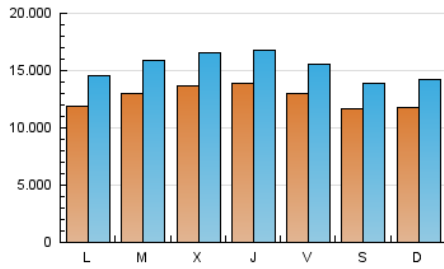

4. Gráficas (Nacional e Internacional)

4.1 Por día de la semana (promedio)

N. únicos / Visitas (x 100)