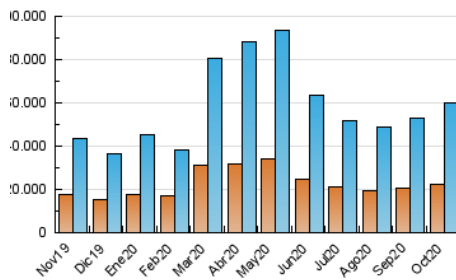

### 1. Cifras totales y promedios (Nacional e Internacional)

MES - AÑO	NAVEGADORES UNICOS	VISITAS	PAGINAS
Octubre - 2020	22.314.154	59.897.262	99.870.258
<b>PROMEDIO DIARIO</b>	<b>1.554.814</b>	<b>1.932.170</b>	<b>3.221.621</b>
<b>PROMEDIO LUNES-VIERNES</b>	1.638.606	2.038.276	3.397.618
<b>PROMEDIO SABADO-DOMINGO</b>	1.349.988	1.672.798	2.791.408
<b>PAGINAS / VISITAS</b>	1,67		
<b>DURACION MEDIA VISITAS</b>	0:03:47		
<b>DURACION MEDIA PAGINAS</b>	0:05:36		

### 3. Por día del mes (Nacional e Internacional)

Día	N. únicos	Visitas	Páginas	Día	N. únicos	Visitas	Páginas	Día	N. únicos	Visitas	Páginas
1	1.558.388	1.961.697	3.339.518	11	1.272.302	1.595.386	2.721.658	21	1.489.546	1.914.784	3.235.743
2	1.825.887	2.206.161	3.612.545	12	1.483.904	1.870.445	3.048.051	22	1.901.453	2.338.116	3.843.428
3	1.337.300	1.660.338	2.759.479	13	1.756.365	2.124.071	3.360.327	23	1.760.521	2.220.501	3.921.593
4	1.285.358	1.570.606	2.598.878	14	1.661.265	2.066.717	3.472.894	24	1.492.745	1.830.237	2.999.073
5	1.460.629	1.799.597	2.955.450	15	1.585.223	1.970.592	3.262.189	25	1.895.593	2.418.947	3.979.614
6	1.400.031	1.732.775	2.910.704	16	1.586.487	2.002.712	3.254.146	26	2.000.035	2.504.256	4.045.865
7	1.229.325	1.525.597	2.626.102	17	1.157.070	1.394.629	2.321.125	27	1.827.314	2.273.175	3.734.104
8	1.538.238	1.938.969	3.351.820	18	1.094.460	1.338.970	2.242.240	28	1.860.552	2.314.359	3.793.525
9	1.786.888	2.273.776	3.928.111	19	1.282.848	1.583.627	2.756.444	29	1.868.875	2.326.875	3.781.815
10	1.121.436	1.412.934	2.549.275	20	1.603.410	1.961.263	3.283.449	30	1.582.152	1.932.014	3.229.767
								31	1.493.624	1.833.136	2.951.326

4. Gráficas (Nacional e Internacional)

4.1 Por día de la semana (promedio)

N. únicos / Visitas (x 100)

Páginas (x 100)

4.2 Por franja horaria (promedio)

Visitas (x 1000)

Páginas (x 1000)

4.3 Por meses

N. únicos / Visitas (x 1000)

Páginas (x 1000)