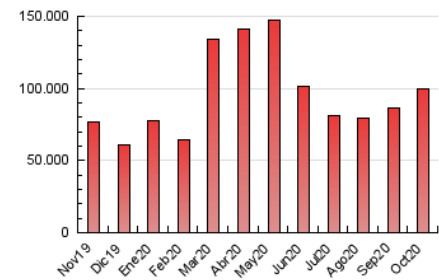

### 1. Cifras totales y promedios (Nacional e Internacional)

MES - AÑO	NAVEGADORES UNICOS	VISITAS	PAGINAS
Octubre - 2020	22.314.154	59.897.262	99.870.258
<b>PROMEDIO DIARIO</b>	<b>1.554.814</b>	<b>1.932.170</b>	<b>3.221.621</b>
<b>PROMEDIO LUNES-VIERNES</b>	1.638.606	2.038.276	3.397.618
<b>PROMEDIO SABADO-DOMINGO</b>	1.349.988	1.672.798	2.791.408
<b>PAGINAS / VISITAS</b>	1,67		
<b>DURACION MEDIA VISITAS</b>	0:03:47		
<b>DURACION MEDIA PAGINAS</b>	0:05:36		

### 3. Por día del mes (Nacional e Internacional)

Día	N. únicos	Visitas	Páginas	Día	N. únicos	Visitas	Páginas	Día	N. únicos	Visitas	Páginas
1	1.558.388	1.961.697	3.339.518	11	1.272.302	1.595.386	2.721.658	21	1.489.546	1.914.784	3.235.743
2	1.825.887	2.206.161	3.612.545	12	1.483.904	1.870.445	3.048.051	22	1.901.453	2.338.116	3.843.428
3	1.337.300	1.660.338	2.759.479	13	1.756.365	2.124.071	3.360.327	23	1.760.521	2.220.501	3.921.593
4	1.285.358	1.570.606	2.598.878	14	1.661.265	2.066.717	3.472.894	24	1.492.745	1.830.237	2.999.073
5	1.460.629	1.799.597	2.955.450	15	1.585.223	1.970.592	3.262.189	25	1.895.593	2.418.947	3.979.614
6	1.400.031	1.732.775	2.910.704	16	1.586.487	2.002.712	3.254.146	26	2.000.035	2.504.256	4.045.865
7	1.229.325	1.525.597	2.626.102	17	1.157.070	1.394.629	2.321.125	27	1.827.314	2.273.175	3.734.104
8	1.538.238	1.938.969	3.351.820	18	1.094.460	1.338.970	2.242.240	28	1.860.552	2.314.359	3.793.525
9	1.786.888	2.273.776	3.928.111	19	1.282.848	1.583.627	2.756.444	29	1.868.875	2.326.875	3.781.815
10	1.121.436	1.412.934	2.549.275	20	1.603.410	1.961.263	3.283.449	30	1.582.152	1.932.014	3.229.767
								31	1.493.624	1.833.136	2.951.326

4. Gráficas (Nacional e Internacional)

4.1 Por día de la semana (promedio)

N. únicos / Visitas (x 100)

Páginas (x 100)

4.2 Por franja horaria (promedio)

Visitas (x 1000)

Páginas (x 1000)

4.3 Por meses

N. únicos / Visitas (x 1000)

Páginas (x 1000)