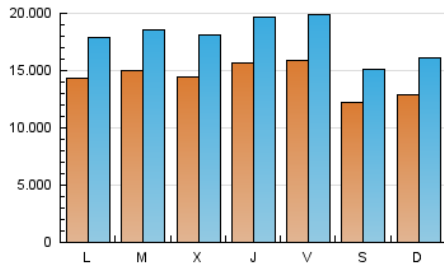

4. Gráficas (Nacional)

4.1 Por día de la semana (promedio)

N. únicos / Visitas (x 100)