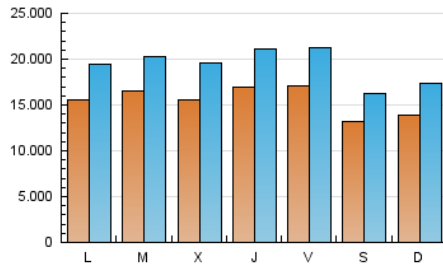

4. Gráficas (Nacional e Internacional)

4.1 Por día de la semana (promedio)

N. únicos / Visitas (x 100)