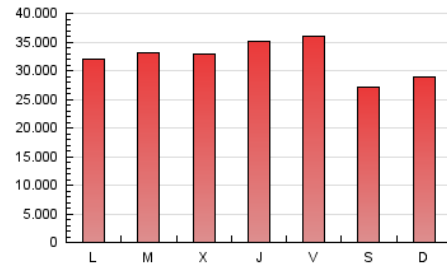

### 1. Cifras totales y promedios (Nacional e Internacional)

MES - AÑO	NAVEGADORES UNICOS	VISITAS	PAGINAS
Octubre - 2020	22.314.154	59.897.262	99.870.258
<b>PROMEDIO DIARIO</b>	<b>1.554.814</b>	<b>1.932.170</b>	<b>3.221.621</b>
<b>PROMEDIO LUNES-VIERNES</b>	1.638.606	2.038.276	3.397.618
<b>PROMEDIO SABADO-DOMINGO</b>	1.349.988	1.672.798	2.791.408
<b>PAGINAS / VISITAS</b>	1,67		
<b>DURACION MEDIA VISITAS</b>	0:03:47		
<b>DURACION MEDIA PAGINAS</b>	0:05:36		

### 3. Por día del mes (Nacional e Internacional)

Día	N. únicos	Visitas	Páginas	Día	N. únicos	Visitas	Páginas	Día	N. únicos	Visitas	Páginas
1	1.558.388	1.961.697	3.339.518	11	1.272.302	1.595.386	2.721.658	21	1.489.546	1.914.784	3.235.743
2	1.825.887	2.206.161	3.612.545	12	1.483.904	1.870.445	3.048.051	22	1.901.453	2.338.116	3.843.428
3	1.337.300	1.660.338	2.759.479	13	1.756.365	2.124.071	3.360.327	23	1.760.521	2.220.501	3.921.593
4	1.285.358	1.570.606	2.598.878	14	1.661.265	2.066.717	3.472.894	24	1.492.745	1.830.237	2.999.073
5	1.460.629	1.799.597	2.955.450	15	1.585.223	1.970.592	3.262.189	25	1.895.593	2.418.947	3.979.614
6	1.400.031	1.732.775	2.910.704	16	1.586.487	2.002.712	3.254.146	26	2.000.035	2.504.256	4.045.865
7	1.229.325	1.525.597	2.626.102	17	1.157.070	1.394.629	2.321.125	27	1.827.314	2.273.175	3.734.104
8	1.538.238	1.938.969	3.351.820	18	1.094.460	1.338.970	2.242.240	28	1.860.552	2.314.359	3.793.525
9	1.786.888	2.273.776	3.928.111	19	1.282.848	1.583.627	2.756.444	29	1.868.875	2.326.875	3.781.815
10	1.121.436	1.412.934	2.549.275	20	1.603.410	1.961.263	3.283.449	30	1.582.152	1.932.014	3.229.767
								31	1.493.624	1.833.136	2.951.326

4. Gráficas (Nacional e Internacional)

4.1 Por día de la semana (promedio)

N. únicos / Visitas (x 100)

Páginas (x 100)

4.2 Por franja horaria (promedio)

Visitas (x 1000)

Páginas (x 1000)

4.3 Por meses