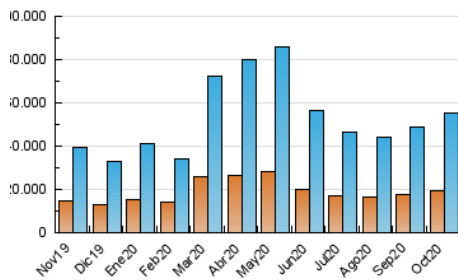

#### 3. Por día del mes (Nacional)

Día	N. únicos	Visitas	Páginas	Día	N. únicos	Visitas	Páginas	Día	N. únicos	Visitas	Páginas
1	1.450.244	1.826.906	3.116.119	11	1.171.164	1.475.329	2.529.738	21	1.375.611	1.770.235	2.996.968
2	1.716.656	2.071.347	3.390.705	12	1.344.517	1.707.483	2.789.309	22	1.768.938	2.183.685	3.588.028
3	1.243.063	1.545.918	2.576.008	13	1.531.058	1.875.446	2.969.509	23	1.646.820	2.082.825	3.690.867
4	1.178.934	1.437.405	2.390.819	14	1.536.398	1.912.289	3.224.385	24	1.381.171	1.708.573	2.811.690
5	1.335.349	1.649.741	2.718.070	15	1.466.197	1.831.138	3.037.083	25	1.780.327	2.286.484	3.763.607
6	1.280.695	1.590.560	2.685.598	16	1.470.075	1.869.237	3.041.240	26	1.873.828	2.349.775	3.793.475
7	1.114.562	1.397.189	2.420.878	17	1.059.540	1.287.052	2.154.630	27	1.693.734	2.120.240	3.487.344
8	1.414.757	1.797.688	3.121.494	18	1.003.343	1.236.553	2.083.209	28	1.734.965	2.169.623	3.557.993
9	1.665.376	2.123.502	3.674.413	19	1.168.470	1.447.867	2.538.985	29	1.754.997	2.178.891	3.544.827
10	1.030.439	1.300.567	2.365.202	20	1.483.806	1.824.212	3.062.996	30	1.467.613	1.799.057	3.014.181
								31	1.399.390	1.715.384	2.764.092

##### 4.1 Por día de la semana (promedio)

N. únicos / Visitas (x 100)

Páginas (x 100)

##### 4.2 Por franja horaria (promedio)

Visitas (x 1000)

Páginas (x 1000)

##### 4.3 Por meses

N. únicos / Visitas (x 1000)

Páginas (x 1000)