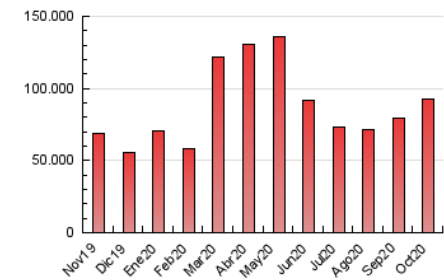

#### 3. Por día del mes (Nacional)

Día	N. únicos	Visitas	Páginas	Día	N. únicos	Visitas	Páginas	Día	N. únicos	Visitas	Páginas
1	1.450.244	1.826.906	3.116.119	11	1.171.164	1.475.329	2.529.738	21	1.375.611	1.770.235	2.996.968
2	1.716.656	2.071.347	3.390.705	12	1.344.517	1.707.483	2.789.309	22	1.768.938	2.183.685	3.588.028
3	1.243.063	1.545.918	2.576.008	13	1.531.058	1.875.446	2.969.509	23	1.646.820	2.082.825	3.690.867
4	1.178.934	1.437.405	2.390.819	14	1.536.398	1.912.289	3.224.385	24	1.381.171	1.708.573	2.811.690
5	1.335.349	1.649.741	2.718.070	15	1.466.197	1.831.138	3.037.083	25	1.780.327	2.286.484	3.763.607
6	1.280.695	1.590.560	2.685.598	16	1.470.075	1.869.237	3.041.240	26	1.873.828	2.349.775	3.793.475
7	1.114.562	1.397.189	2.420.878	17	1.059.540	1.287.052	2.154.630	27	1.693.734	2.120.240	3.487.344
8	1.414.757	1.797.688	3.121.494	18	1.003.343	1.236.553	2.083.209	28	1.734.965	2.169.623	3.557.993
9	1.665.376	2.123.502	3.674.413	19	1.168.470	1.447.867	2.538.985	29	1.754.997	2.178.891	3.544.827
10	1.030.439	1.300.567	2.365.202	20	1.483.806	1.824.212	3.062.996	30	1.467.613	1.799.057	3.014.181
								31	1.399.390	1.715.384	2.764.092

##### 4.1 Por día de la semana (promedio)

N. únicos / Visitas (x 100)

Páginas (x 100)

##### 4.2 Por franja horaria (promedio)

Visitas (x 1000)

Páginas (x 1000)

##### 4.3 Por meses

N. únicos / Visitas (x 1000)

Páginas (x 1000)