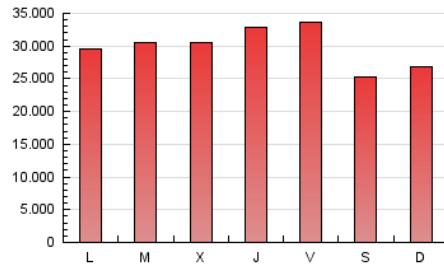

Páginas (x 100)