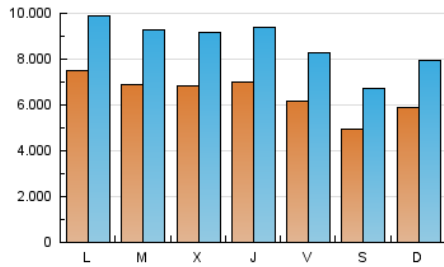

1. Cifras totales y promedios (Nacional)

MES - AÑO	NAVEGADORES UNICOS	VISITAS	PAGINAS
Octubre - 2017	8.974.253	27.013.286	58.201.257
PROMEDIO DIARIO	649.702	871.396	1.877.460
PROMEDIO LUNES-VIERNES	691.613	924.676	1.974.080
PROMEDIO SABADO-DOMINGO	547.251	741.158	1.641.277
PAGINAS / VISITAS	2,15		
DURACION MEDIA VISITAS	0:04:38		
DURACION MEDIA PAGINAS	0:04:00		

2. Secciones (Nacional)

	PAGINAS	%
HOME	14.582.581	25.06 %
RESTO	43.618.676	74.94 %

3. Por día del mes (Nacional)

Día	N. únicos	Visitas	Páginas	Día	N. únicos	Visitas	Páginas	Día	N. únicos	Visitas	Páginas
1	824.442	1.176.236	2.479.722	11	664.718	919.340	2.059.180	21	512.054	716.570	1.655.075
2	854.481	1.140.351	2.454.728	12	496.564	673.173	1.528.632	22	503.335	670.756	1.539.202
3	739.616	1.019.601	2.294.580	13	511.176	662.787	1.420.763	23	641.366	826.757	1.731.746
4	953.409	1.269.969	2.638.535	14	418.798	549.732	1.190.669	24	629.444	818.480	1.655.643
5	826.685	1.093.548	2.247.161	15	528.641	677.567	1.419.995	25	549.907	729.125	1.577.821
6	730.676	942.785	1.962.124	16	837.949	1.106.337	2.211.702	26	798.824	1.077.217	2.173.325
7	490.046	643.868	1.466.094	17	652.052	865.593	1.904.744	27	689.262	997.425	2.210.659
8	501.881	665.248	1.499.466	18	570.843	755.544	1.706.830	28	565.043	778.768	1.772.813
9	576.009	765.213	1.731.655	19	682.896	909.072	1.940.252	29	581.018	791.678	1.748.453
10	817.856	1.142.145	2.426.862	20	545.862	718.322	1.552.823	30	841.131	1.109.542	2.263.858
								31	604.768	800.537	1.736.145

4. Gráficas (Nacional)

4.1 Por día de la semana (promedio)

N. únicos / Visitas (x 100)

Páginas (x 100)

4.2 Por franja horaria (promedio)

Visitas (x 1000)

Páginas (x 1000)

4.3 Por meses