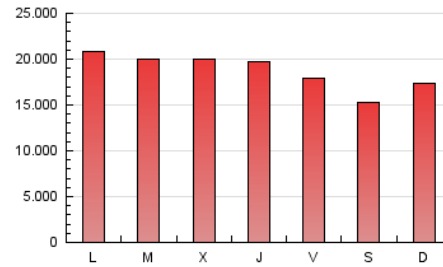

1. Cifras totales y promedios (Nacional)

MES - AÑO	NAVEGADORES UNICOS	VISITAS	PAGINAS
Octubre - 2017	8.974.253	27.013.286	58.201.257
PROMEDIO DIARIO	649.702	871.396	1.877.460
PROMEDIO LUNES-VIERNES	691.613	924.676	1.974.080
PROMEDIO SABADO-DOMINGO	547.251	741.158	1.641.277
PAGINAS / VISITAS	2,15		
DURACION MEDIA VISITAS	0:04:38		
DURACION MEDIA PAGINAS	0:04:00		

2. Secciones (Nacional)

	PAGINAS	%
HOME	14.582.581	25.06 %
RESTO	43.618.676	74.94 %

3. Por día del mes (Nacional)

Día	N. únicos	Visitas	Páginas	Día	N. únicos	Visitas	Páginas	Día	N. únicos	Visitas	Páginas
1	824.442	1.176.236	2.479.722	11	664.718	919.340	2.059.180	21	512.054	716.570	1.655.075
2	854.481	1.140.351	2.454.728	12	496.564	673.173	1.528.632	22	503.335	670.756	1.539.202
3	739.616	1.019.601	2.294.580	13	511.176	662.787	1.420.763	23	641.366	826.757	1.731.746
4	953.409	1.269.969	2.638.535	14	418.798	549.732	1.190.669	24	629.444	818.480	1.655.643
5	826.685	1.093.548	2.247.161	15	528.641	677.567	1.419.995	25	549.907	729.125	1.577.821
6	730.676	942.785	1.962.124	16	837.949	1.106.337	2.211.702	26	798.824	1.077.217	2.173.325
7	490.046	643.868	1.466.094	17	652.052	865.593	1.904.744	27	689.262	997.425	2.210.659
8	501.881	665.248	1.499.466	18	570.843	755.544	1.706.830	28	565.043	778.768	1.772.813
9	576.009	765.213	1.731.655	19	682.896	909.072	1.940.252	29	581.018	791.678	1.748.453
10	817.856	1.142.145	2.426.862	20	545.862	718.322	1.552.823	30	841.131	1.109.542	2.263.858
								31	604.768	800.537	1.736.145

4. Gráficas (Nacional)

4.1 Por día de la semana (promedio)

N. únicos / Visitas (x 100)

Páginas (x 100)

4.2 Por franja horaria (promedio)

Visitas (x 1000)

Páginas (x 1000)

4.3 Por meses