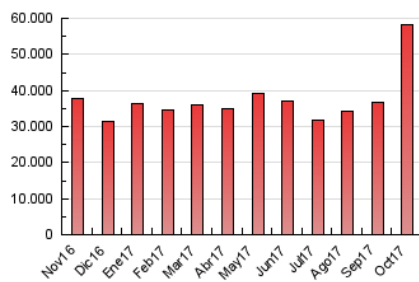

Páginas (x 1000)