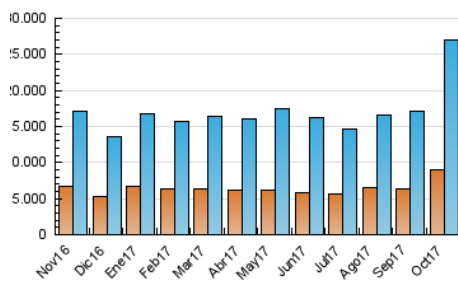

4.3 Por meses

N. únicos / Visitas (x 1000)