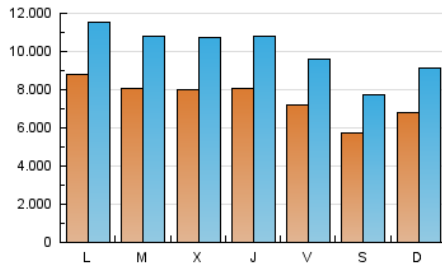

1. Cifras totales y promedios (Nacional e Internacional)

MES - AÑO	NAVEGADORES UNICOS	VISITAS	PAGINAS
Octubre - 2017	11.069.271	31.281.412	66.695.722
PROMEDIO DIARIO	756.428	1.009.078	2.151.475
PROMEDIO LUNES-VIERNES	807.264	1.073.183	2.267.790
PROMEDIO SABADO-DOMINGO	632.163	852.377	1.867.150
PAGINAS / VISITAS	2,13		
DURACION MEDIA VISITAS	0:04:42		
DURACION MEDIA PAGINAS	0:04:09		

2. Secciones (Nacional e Internacional)

	PAGINAS	%
HOME	16.841.980	25.25 %
RESTO	49.853.742	74.75 %

3. Por día del mes (Nacional e Internacional)

Día	N. únicos	Visitas	Páginas	Día	N. únicos	Visitas	Páginas	Día	N. únicos	Visitas	Páginas
1	947.329	1.349.813	2.844.397	11	777.168	1.072.399	2.389.819	21	591.997	822.787	1.880.436
2	1.015.038	1.347.006	2.857.505	12	588.420	792.936	1.769.990	22	578.662	768.764	1.743.715
3	861.499	1.179.852	2.623.153	13	597.012	770.487	1.634.390	23	740.949	951.188	1.969.025
4	1.121.702	1.481.893	3.052.669	14	482.831	630.462	1.345.642	24	723.035	936.028	1.880.246
5	949.607	1.251.416	2.570.003	15	612.490	780.143	1.606.614	25	637.773	840.848	1.794.280
6	830.211	1.071.609	2.227.680	16	988.808	1.292.123	2.538.160	26	907.929	1.222.583	2.465.564
7	562.423	737.321	1.658.797	17	789.464	1.032.143	2.206.967	27	820.039	1.174.629	2.577.426
8	576.177	761.802	1.698.063	18	676.126	885.695	1.953.233	28	668.849	913.875	2.044.507
9	677.766	894.875	1.993.470	19	785.686	1.040.757	2.205.414	29	668.712	906.424	1.982.175
10	958.930	1.333.691	2.825.783	20	635.662	831.745	1.774.932	30	967.945	1.271.647	2.579.488
								31	709.035	934.471	2.002.179

4. Gráficas (Nacional e Internacional)

4.1 Por día de la semana (promedio)

N. únicos / Visitas (x 100)

Páginas (x 100)

4.2 Por franja horaria (promedio)

Visitas (x 1000)

Páginas (x 1000)

4.3 Por meses