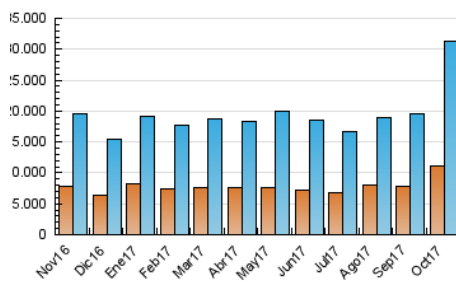

4.3 Por meses

N. únicos / Visitas (x 1000)