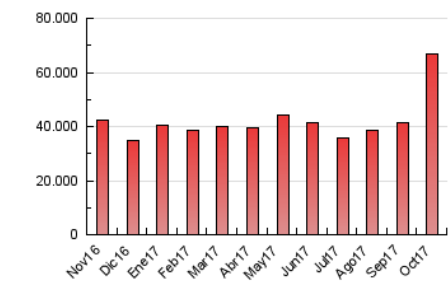

Páginas (x 1000)