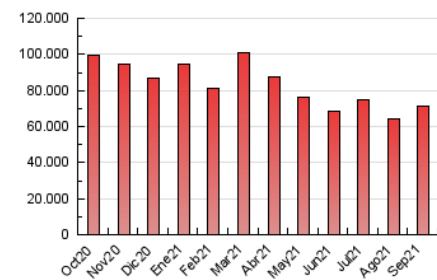

Páginas (x 1000)