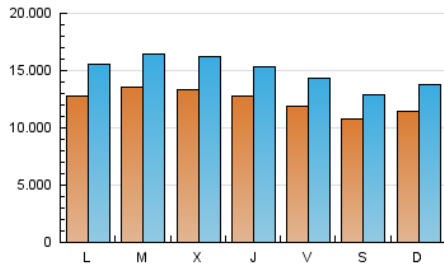

1. Cifras totales y promedios (Nacional e Internacional)

MES - AÑO	NAVEGADORES UNICOS	VISITAS	PAGINAS
Septiembre - 2021	18.965.462	44.986.634	71.618.764
PROMEDIO DIARIO	1.241.220	1.499.554	2.387.292
PROMEDIO LUNES-VIERNES	1.287.726	1.559.376	2.498.650
PROMEDIO SABADO-DOMINGO	1.113.330	1.335.044	2.081.059
PAGINAS / VISITAS	1,59		
DURACION MEDIA VISITAS	0:03:08		
DURACION MEDIA PAGINAS	0:05:13		

2. Secciones (Nacional e Internacional)

	PAGINAS	%
HOME	20.174.368	28.17 %
RESTO	51.444.396	71.83 %

3. Por día del mes (Nacional e Internacional)

Día	N. únicos	Visitas	Páginas	Día	N. únicos	Visitas	Páginas	Día	N. únicos	Visitas	Páginas
1	1.106.329	1.340.196	2.143.455	11	893.920	1.057.921	1.662.407	21	1.374.047	1.717.449	2.816.247
2	1.030.464	1.233.547	2.002.520	12	922.368	1.101.904	1.758.816	22	1.464.563	1.793.284	2.872.389
3	1.171.519	1.379.288	2.176.612	13	1.130.787	1.394.497	2.283.999	23	1.378.102	1.659.538	2.667.332
4	1.171.854	1.376.659	2.032.587	14	1.139.520	1.380.363	2.312.612	24	1.379.237	1.685.575	2.692.298
5	1.010.017	1.166.146	1.803.167	15	1.353.426	1.627.886	2.603.094	25	1.238.091	1.508.868	2.337.487
6	1.102.160	1.306.696	2.125.472	16	1.268.110	1.509.595	2.474.444	26	1.110.065	1.364.897	2.176.615
7	1.081.144	1.301.664	2.100.958	17	1.111.717	1.352.440	2.227.970	27	1.374.124	1.668.682	2.704.234
8	1.151.811	1.403.307	2.254.113	18	1.016.411	1.223.120	1.933.517	28	1.810.526	2.196.919	3.259.501
9	1.148.793	1.372.422	2.221.795	19	1.543.913	1.880.838	2.943.877	29	1.586.458	1.935.122	3.064.967
10	1.097.664	1.308.699	2.106.571	20	1.493.716	1.842.123	2.973.629	30	1.575.750	1.896.989	2.886.079

4. Gráficas (Nacional e Internacional)

4.1 Por día de la semana (promedio)

N. únicos / Visitas (x 100)

Páginas (x 100)

4.2 Por franja horaria (promedio)

Visitas_ (x 1000)

Páginas (x 1000)

4.3 Por meses