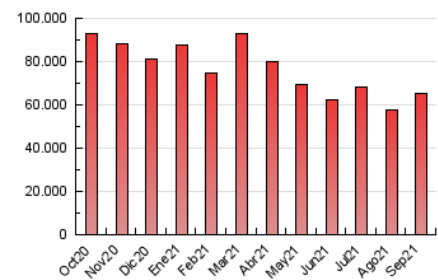

Páginas (x 1000)