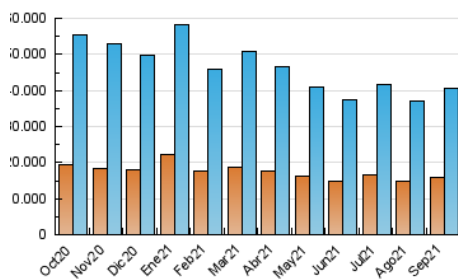

4.3 Por meses

N. únicos / Visitas (x 1000)