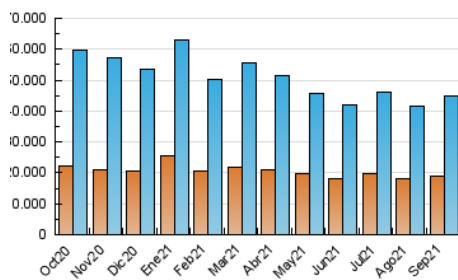

4.3 Por meses

N. únicos / Visitas (x 1000)