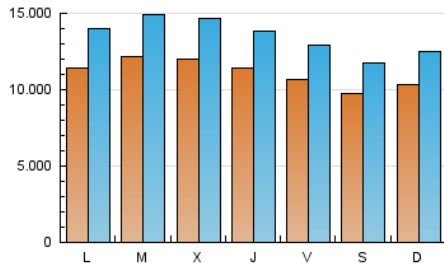

1. Cifras totales y promedios (Nacional)

MES - AÑO	NAVEGADORES UNICOS	VISITAS	PAGINAS
Septiembre - 2021	15.911.679	40.661.177	65.371.137
PROMEDIO DIARIO	1.113.905	1.355.373	2.179.038
PROMEDIO LUNES-VIERNES	1.154.534	1.408.550	2.279.230
PROMEDIO SABADO-DOMINGO	1.002.173	1.209.134	1.903.509
PAGINAS / VISITAS	1,61		
DURACION MEDIA VISITAS	0:03:09		
DURACION MEDIA PAGINAS	0:05:07		

2. Secciones (Nacional)

	PAGINAS	%
HOME	18.709.514	28.62 %
RESTO	46.661.623	71.38 %

3. Por día del mes (Nacional)

Día	N. únicos	Visitas	Páginas	Día	N. únicos	Visitas	Páginas	Día	N. únicos	Visitas	Páginas
1	987.545	1.207.303	1.956.963	11	791.676	941.606	1.504.429	21	1.247.544	1.564.283	2.576.980
2	907.129	1.103.766	1.820.859	12	811.830	977.958	1.590.509	22	1.320.638	1.627.677	2.618.314
3	1.060.807	1.255.764	2.002.886	13	999.947	1.242.128	2.068.710	23	1.234.288	1.496.193	2.425.275
4	1.065.510	1.257.676	1.873.047	14	1.002.423	1.232.126	2.099.816	24	1.222.459	1.517.385	2.441.772
5	899.680	1.047.499	1.643.117	15	1.225.315	1.477.049	2.386.792	25	1.120.764	1.371.249	2.135.774
6	978.348	1.173.445	1.937.004	16	1.141.847	1.368.831	2.270.976	26	991.302	1.223.659	1.971.738
7	953.100	1.167.526	1.912.125	17	995.675	1.218.642	2.033.121	27	1.221.189	1.497.160	2.449.679
8	1.031.450	1.261.559	2.053.658	18	921.376	1.114.753	1.781.259	28	1.664.965	2.017.902	2.998.340
9	1.029.120	1.233.869	2.025.644	19	1.415.248	1.738.671	2.728.196	29	1.425.627	1.752.314	2.793.147
10	981.725	1.174.583	1.917.976	20	1.351.883	1.679.162	2.720.546	30	1.416.728	1.719.439	2.632.485

4. Gráficas (Nacional)

4.1 Por día de la semana (promedio)

N. únicos / Visitas (x 100)

Páginas (x 100)

4.2 Por franja horaria (promedio)

Visitas_ (x 1000)

Páginas (x 1000)

4.3 Por meses