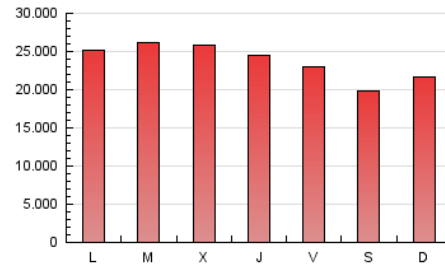

1. Cifras totales y promedios (Nacional e Internacional)

MES - AÑO	NAVEGADORES UNICOS	VISITAS	PAGINAS
Septiembre - 2021	18.965.462	44.986.634	71.618.764
PROMEDIO DIARIO	1.241.220	1.499.554	2.387.292
PROMEDIO LUNES-VIERNES	1.287.726	1.559.376	2.498.650
PROMEDIO SABADO-DOMINGO	1.113.330	1.335.044	2.081.059
PAGINAS / VISITAS	1,59		
DURACION MEDIA VISITAS	0:03:08		
DURACION MEDIA PAGINAS	0:05:13		

2. Secciones (Nacional e Internacional)

	PAGINAS	%
HOME	20.174.368	28.17 %
RESTO	51.444.396	71.83 %

3. Por día del mes (Nacional e Internacional)

Día	N. únicos	Visitas	Páginas	Día	N. únicos	Visitas	Páginas	Día	N. únicos	Visitas	Páginas
1	1.106.329	1.340.196	2.143.455	11	893.920	1.057.921	1.662.407	21	1.374.047	1.717.449	2.816.247
2	1.030.464	1.233.547	2.002.520	12	922.368	1.101.904	1.758.816	22	1.464.563	1.793.284	2.872.389
3	1.171.519	1.379.288	2.176.612	13	1.130.787	1.394.497	2.283.999	23	1.378.102	1.659.538	2.667.332
4	1.171.854	1.376.659	2.032.587	14	1.139.520	1.380.363	2.312.612	24	1.379.237	1.685.575	2.692.298
5	1.010.017	1.166.146	1.803.167	15	1.353.426	1.627.886	2.603.094	25	1.238.091	1.508.868	2.337.487
6	1.102.160	1.306.696	2.125.472	16	1.268.110	1.509.595	2.474.444	26	1.110.065	1.364.897	2.176.615
7	1.081.144	1.301.664	2.100.958	17	1.111.717	1.352.440	2.227.970	27	1.374.124	1.668.682	2.704.234
8	1.151.811	1.403.307	2.254.113	18	1.016.411	1.223.120	1.933.517	28	1.810.526	2.196.919	3.259.501
9	1.148.793	1.372.422	2.221.795	19	1.543.913	1.880.838	2.943.877	29	1.586.458	1.935.122	3.064.967
10	1.097.664	1.308.699	2.106.571	20	1.493.716	1.842.123	2.973.629	30	1.575.750	1.896.989	2.886.079

4. Gráficas (Nacional e Internacional)

4.1 Por día de la semana (promedio)

N. únicos / Visitas (x 100)

Páginas (x 100)

4.2 Por franja horaria (promedio)

Visitas_ (x 1000)

Páginas (x 1000)

4.3 Por meses