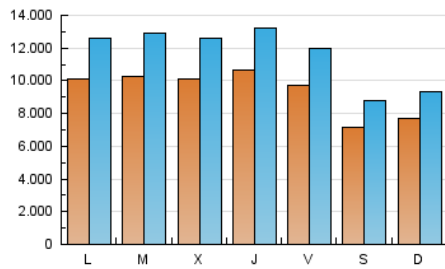

1. Cifras totales y promedios (Nacional e Internacional)

MES - AÑO	NAVEGADORES UNICOS	VISITAS	PAGINAS
Septiembre - 2018	14.187.269	34.382.935	63.545.656
PROMEDIO DIARIO	924.600	1.146.098	2.118.189
PROMEDIO LUNES-VIERNES	1.015.900	1.265.905	2.353.846
PROMEDIO SABADO-DOMINGO	741.999	906.484	1.646.873
PAGINAS / VISITAS	1,85		
DURACION MEDIA VISITAS	0:04:22		
DURACION MEDIA PAGINAS	0:05:07		

2. Secciones (Nacional e Internacional)

	PAGINAS	%
HOME	15.105.365	23.77 %
RESTO	48.440.291	76.23 %

3. Por día del mes (Nacional e Internacional)

Día	N. únicos	Visitas	Páginas	Día	N. únicos	Visitas	Páginas	Día	N. únicos	Visitas	Páginas
1	645.119	782.957	1.385.724	11	1.095.184	1.404.172	2.637.230	21	986.682	1.239.807	2.270.698
2	749.437	897.839	1.576.187	12	1.161.192	1.476.009	2.799.468	22	732.736	900.241	1.611.420
3	919.997	1.120.004	2.050.077	13	1.311.072	1.645.879	2.932.946	23	718.552	875.791	1.567.336
4	829.392	1.021.993	1.895.239	14	1.103.509	1.383.472	2.687.450	24	925.133	1.165.060	2.178.829
5	962.742	1.153.650	2.064.507	15	808.689	997.871	1.812.199	25	1.040.026	1.308.992	2.377.558
6	947.621	1.150.016	2.134.014	16	957.733	1.169.713	2.108.813	26	893.963	1.138.737	2.188.183
7	963.757	1.140.161	2.032.915	17	1.013.580	1.284.264	2.440.091	27	943.590	1.174.948	2.233.054
8	676.167	820.256	1.532.461	18	1.143.669	1.425.187	2.648.796	28	821.438	1.042.013	2.055.956
9	707.766	857.207	1.566.542	19	1.021.140	1.258.882	2.355.622	29	702.726	878.518	1.653.305
10	1.182.778	1.474.411	2.705.043	20	1.051.537	1.310.439	2.389.248	30	721.060	884.446	1.654.745

4. Gráficas (Nacional e Internacional)

4.1 Por día de la semana (promedio)

N. únicos / Visitas (x 100)

Páginas (x 100)

4.2 Por franja horaria (promedio)

Visitas (x 1000)

Páginas (x 1000)

4.3 Por meses