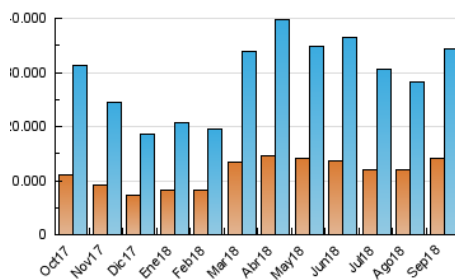

4.3 Por meses

N. únicos / Visitas (x 1000)