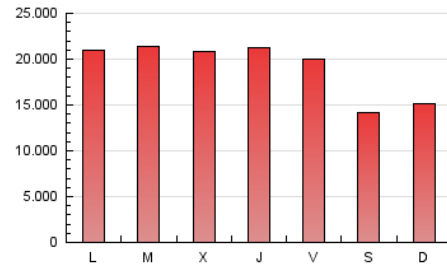

1. Cifras totales y promedios (Nacional)

MES - AÑO	NAVEGADORES UNICOS	VISITAS	PAGINAS
Septiembre - 2018	11.454.496	30.064.074	56.486.885
PROMEDIO DIARIO	801.908	1.002.136	1.882.896
PROMEDIO LUNES-VIERNES	878.732	1.105.049	2.090.256
PROMEDIO SABADO-DOMINGO	648.260	796.310	1.468.177
PAGINAS / VISITAS	1,88		
DURACION MEDIA VISITAS	0:04:25		
DURACION MEDIA PAGINAS	0:04:59		

2. Secciones (Nacional)

	PAGINAS	%
HOME	13.623.879	24.12 %
RESTO	42.863.006	75.88 %

3. Por día del mes (Nacional)

Día	N. únicos	Visitas	Páginas	Día	N. únicos	Visitas	Páginas	Día	N. únicos	Visitas	Páginas
1	570.926	692.348	1.238.712	11	978.986	1.256.696	2.377.703	21	869.616	1.100.013	2.033.947
2	665.573	801.593	1.419.117	12	969.011	1.244.472	2.437.001	22	643.264	796.646	1.440.138
3	807.897	992.133	1.834.619	13	1.031.138	1.329.711	2.485.299	23	622.485	764.368	1.387.971
4	719.683	893.824	1.679.044	14	911.911	1.162.029	2.340.382	24	814.709	1.028.159	1.952.631
5	848.792	1.023.532	1.845.560	15	689.155	852.365	1.587.677	25	917.324	1.162.593	2.135.239
6	831.534	1.020.100	1.913.234	16	840.333	1.030.276	1.885.835	26	771.907	995.348	1.947.314
7	847.935	1.003.254	1.807.850	17	865.240	1.111.804	2.158.704	27	806.834	1.018.757	1.979.963
8	592.988	723.077	1.370.317	18	993.105	1.246.206	2.353.106	28	714.782	913.940	1.836.376
9	622.851	756.643	1.401.097	19	884.672	1.107.669	2.099.537	29	612.610	774.318	1.480.571
10	1.059.336	1.328.115	2.450.172	20	930.224	1.162.620	2.137.436	30	622.418	771.465	1.470.333

4. Gráficas (Nacional)

4.1 Por día de la semana (promedio)

N. únicos / Visitas (x 100)

Páginas (x 100)

4.2 Por franja horaria (promedio)

Visitas (x 1000)

Páginas (x 1000)

4.3 Por meses