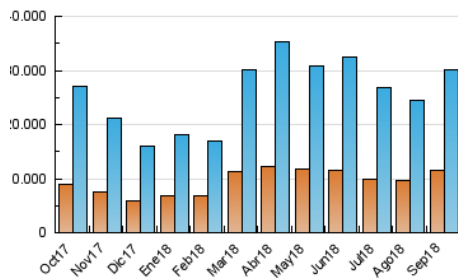

2. Secciones (Nacional)

	PAGINAS	%
HOME	13.623.879	24.12 %
RESTO	42.863.006	75.88 %

3. Por día del mes (Nacional)

Día	N. únicos	Visitas	Páginas	Día	N. únicos	Visitas	Páginas	Día	N. únicos	Visitas	Páginas
1	570.926	692.348	1.238.712	11	978.986	1.256.696	2.377.703	21	869.616	1.100.013	2.033.947
2	665.573	801.593	1.419.117	12	969.011	1.244.472	2.437.001	22	643.264	796.646	1.440.138
3	807.897	992.133	1.834.619	13	1.031.138	1.329.711	2.485.299	23	622.485	764.368	1.387.971
4	719.683	893.824	1.679.044	14	911.911	1.162.029	2.340.382	24	814.709	1.028.159	1.952.631
5	848.792	1.023.532	1.845.560	15	689.155	852.365	1.587.677	25	917.324	1.162.593	2.135.239
6	831.534	1.020.100	1.913.234	16	840.333	1.030.276	1.885.835	26	771.907	995.348	1.947.314
7	847.935	1.003.254	1.807.850	17	865.240	1.111.804	2.158.704	27	806.834	1.018.757	1.979.963
8	592.988	723.077	1.370.317	18	993.105	1.246.206	2.353.106	28	714.782	913.940	1.836.376
9	622.851	756.643	1.401.097	19	884.672	1.107.669	2.099.537	29	612.610	774.318	1.480.571
10	1.059.336	1.328.115	2.450.172	20	930.224	1.162.620	2.137.436	30	622.418	771.465	1.470.333

4. Gráficas (Nacional)

4.1 Por día de la semana (promedio)

N. únicos / Visitas (x 100)

Páginas (x 100)

4.2 Por franja horaria (promedio)

Visitas (x 1000)

Páginas (x 1000)

4.3 Por meses

N. únicos / Visitas (x 1000)

Páginas (x 1000)

5. Observaciones

Este Medio Electrónico de Comunicación ha sido medido por la herramienta Google Analytics de Google

6. Definiciones básicas (Para más información ver Normas Técnicas para el Control de los Medios Electrónicos de Comunicación)

Visita:

Una secuencia ininterrumpida de páginas servidas a un usuario válido. Si dicho usuario no realiza peticiones de páginas en un periodo de tiempo (30 min) la siguiente petición constituirá el inicio de una nueva visita.