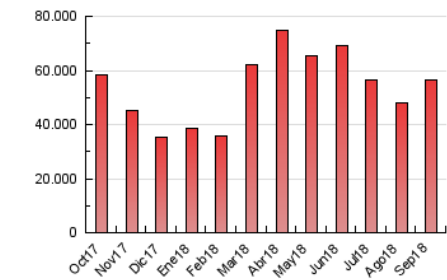

Páginas (x 1000)