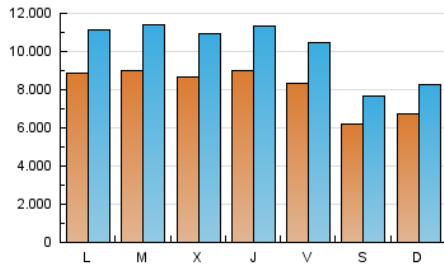

1. Cifras totales y promedios (Nacional)

MES - AÑO	NAVEGADORES UNICOS	VISITAS	PAGINAS
Septiembre - 2018	11.454.496	30.064.074	56.486.885
PROMEDIO DIARIO	801.908	1.002.136	1.882.896
PROMEDIO LUNES-VIERNES	878.732	1.105.049	2.090.256
PROMEDIO SABADO-DOMINGO	648.260	796.310	1.468.177
PAGINAS / VISITAS	1,88		
DURACION MEDIA VISITAS	0:04:25		
DURACION MEDIA PAGINAS	0:04:59		

2. Secciones (Nacional)

	PAGINAS	%
HOME	13.623.879	24.12 %
RESTO	42.863.006	75.88 %

3. Por día del mes (Nacional)

Día	N. únicos	Visitas	Páginas	Día	N. únicos	Visitas	Páginas	Día	N. únicos	Visitas	Páginas
1	570.926	692.348	1.238.712	11	978.986	1.256.696	2.377.703	21	869.616	1.100.013	2.033.947
2	665.573	801.593	1.419.117	12	969.011	1.244.472	2.437.001	22	643.264	796.646	1.440.138
3	807.897	992.133	1.834.619	13	1.031.138	1.329.711	2.485.299	23	622.485	764.368	1.387.971
4	719.683	893.824	1.679.044	14	911.911	1.162.029	2.340.382	24	814.709	1.028.159	1.952.631
5	848.792	1.023.532	1.845.560	15	689.155	852.365	1.587.677	25	917.324	1.162.593	2.135.239
6	831.534	1.020.100	1.913.234	16	840.333	1.030.276	1.885.835	26	771.907	995.348	1.947.314
7	847.935	1.003.254	1.807.850	17	865.240	1.111.804	2.158.704	27	806.834	1.018.757	1.979.963
8	592.988	723.077	1.370.317	18	993.105	1.246.206	2.353.106	28	714.782	913.940	1.836.376
9	622.851	756.643	1.401.097	19	884.672	1.107.669	2.099.537	29	612.610	774.318	1.480.571
10	1.059.336	1.328.115	2.450.172	20	930.224	1.162.620	2.137.436	30	622.418	771.465	1.470.333

4. Gráficas (Nacional)

4.1 Por día de la semana (promedio)

N. únicos / Visitas (x 100)

Páginas (x 100)

4.2 Por franja horaria (promedio)

Visitas (x 1000)

Páginas (x 1000)

4.3 Por meses