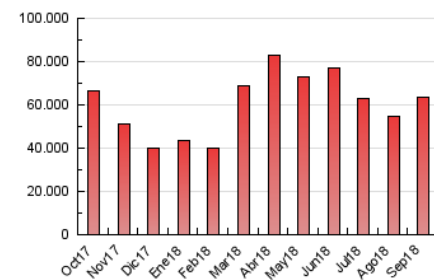

Páginas (x 1000)