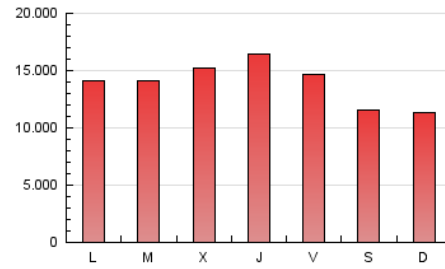

1. Cifras totales y promedios (Nacional e Internacional)

MES - AÑO	NAVEGADORES UNICOS	VISITAS	PAGINAS
Septiembre - 2017	7.904.037	19.630.139	41.610.475
PROMEDIO DIARIO	518.021	654.338	1.387.016
PROMEDIO LUNES-VIERNES	560.299	708.276	1.489.710
PROMEDIO SABADO-DOMINGO	419.370	528.483	1.147.395
PAGINAS / VISITAS	2,12		
DURACION MEDIA VISITAS	0:04:29		
DURACION MEDIA PAGINAS	0:04:00		

2. Secciones (Nacional e Internacional)

	PAGINAS	%
HOME	10.448.349	25.11 %
RESTO	31.162.126	74.89 %

3. Por día del mes (Nacional e Internacional)

Día	N. únicos	Visitas	Páginas	Día	N. únicos	Visitas	Páginas	Día	N. únicos	Visitas	Páginas
1	497.670	609.731	1.238.898	11	530.871	666.702	1.390.807	21	678.918	886.661	1.927.953
2	358.174	438.513	930.160	12	448.499	570.472	1.285.555	22	612.887	786.957	1.652.352
3	386.596	474.871	1.014.100	13	469.801	597.319	1.328.277	23	487.289	621.601	1.325.481
4	433.362	541.774	1.142.475	14	652.961	804.045	1.594.036	24	483.660	618.776	1.366.445
5	463.292	575.973	1.190.232	15	501.254	636.236	1.380.070	25	554.882	706.639	1.544.256
6	496.615	629.489	1.326.462	16	362.740	454.813	1.026.068	26	647.875	821.866	1.690.240
7	609.239	756.033	1.539.831	17	381.779	478.385	1.096.199	27	584.338	751.665	1.547.175
8	565.904	709.662	1.467.590	18	626.100	761.298	1.562.255	28	552.911	712.539	1.520.426
9	413.499	514.770	1.058.455	19	566.825	701.971	1.468.108	29	593.938	747.639	1.579.866
10	379.571	476.275	1.046.133	20	678.142	899.122	1.907.054	30	521.024	678.342	1.463.516

4. Gráficas (Nacional e Internacional)

4.1 Por día de la semana (promedio)

N. únicos / Visitas (x 100)

Páginas (x 100)

4.2 Por franja horaria (promedio)

Visitas (x 1000)

Páginas (x 1000)

4.3 Por meses