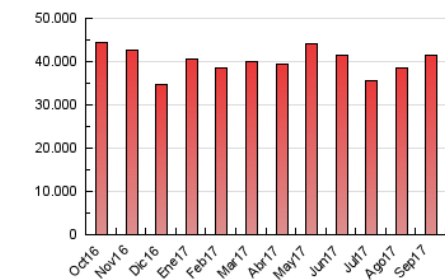

Páginas (x 1000)