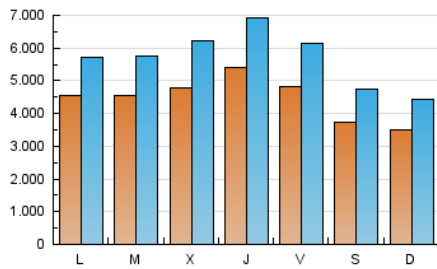

1. Cifras totales y promedios (Nacional)

MES - AÑO	NAVEGADORES UNICOS	VISITAS	PAGINAS
Septiembre - 2017	6.426.756	17.063.426	36.837.428
PROMEDIO DIARIO	446.672	568.781	1.227.914
PROMEDIO LUNES-VIERNES	482.434	614.885	1.315.363
PROMEDIO SABADO-DOMINGO	363.226	461.205	1.023.867
PAGINAS / VISITAS	2,16		
DURACION MEDIA VISITAS	0:04:31		
DURACION MEDIA PAGINAS	0:03:54		

2. Secciones (Nacional)

	PAGINAS	%
HOME	9.306.246	25.26 %
RESTO	27.531.182	74.74 %

3. Por día del mes (Nacional)

Día	N. únicos	Visitas	Páginas	Día	N. únicos	Visitas	Páginas	Día	N. únicos	Visitas	Páginas
1	436.391	537.498	1.107.300	11	452.487	574.066	1.226.375	21	588.633	774.126	1.706.695
2	310.935	383.561	831.919	12	384.849	494.167	1.141.671	22	530.162	685.606	1.461.942
3	334.897	414.632	907.319	13	403.842	517.881	1.179.531	23	424.832	545.179	1.182.239
4	373.997	471.501	1.016.434	14	579.853	715.878	1.432.281	24	396.894	517.604	1.195.372
5	400.121	501.153	1.056.669	15	438.056	559.016	1.234.275	25	468.805	603.908	1.355.981
6	433.018	553.152	1.184.544	16	316.484	399.048	919.406	26	555.015	710.462	1.490.384
7	525.255	657.416	1.365.398	17	333.905	420.683	985.290	27	497.264	646.563	1.360.753
8	496.647	625.965	1.310.437	18	518.083	638.139	1.312.525	28	474.867	617.277	1.341.922
9	365.120	456.635	953.732	19	475.747	596.073	1.249.646	29	519.236	656.071	1.406.154
10	329.419	416.465	935.784	20	578.789	776.666	1.681.707	30	456.552	597.035	1.303.743

4. Gráficas (Nacional)

4.1 Por día de la semana (promedio)

N. únicos / Visitas (x 100)

Páginas (x 100)

4.2 Por franja horaria (promedio)

Visitas (x 1000)

Páginas (x 1000)

4.3 Por meses