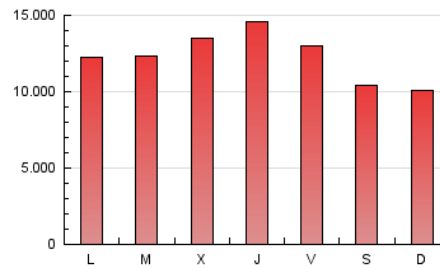

1. Cifras totales y promedios (Nacional)

MES - AÑO	NAVEGADORES UNICOS	VISITAS	PAGINAS
Septiembre - 2017	6.426.756	17.063.426	36.837.428
PROMEDIO DIARIO	446.672	568.781	1.227.914
PROMEDIO LUNES-VIERNES	482.434	614.885	1.315.363
PROMEDIO SABADO-DOMINGO	363.226	461.205	1.023.867
PAGINAS / VISITAS	2,16		
DURACION MEDIA VISITAS	0:04:31		
DURACION MEDIA PAGINAS	0:03:54		

2. Secciones (Nacional)

	PAGINAS	%
HOME	9.306.246	25.26 %
RESTO	27.531.182	74.74 %

3. Por día del mes (Nacional)

Día	N. únicos	Visitas	Páginas	Día	N. únicos	Visitas	Páginas	Día	N. únicos	Visitas	Páginas
1	436.391	537.498	1.107.300	11	452.487	574.066	1.226.375	21	588.633	774.126	1.706.695
2	310.935	383.561	831.919	12	384.849	494.167	1.141.671	22	530.162	685.606	1.461.942
3	334.897	414.632	907.319	13	403.842	517.881	1.179.531	23	424.832	545.179	1.182.239
4	373.997	471.501	1.016.434	14	579.853	715.878	1.432.281	24	396.894	517.604	1.195.372
5	400.121	501.153	1.056.669	15	438.056	559.016	1.234.275	25	468.805	603.908	1.355.981
6	433.018	553.152	1.184.544	16	316.484	399.048	919.406	26	555.015	710.462	1.490.384
7	525.255	657.416	1.365.398	17	333.905	420.683	985.290	27	497.264	646.563	1.360.753
8	496.647	625.965	1.310.437	18	518.083	638.139	1.312.525	28	474.867	617.277	1.341.922
9	365.120	456.635	953.732	19	475.747	596.073	1.249.646	29	519.236	656.071	1.406.154
10	329.419	416.465	935.784	20	578.789	776.666	1.681.707	30	456.552	597.035	1.303.743

4. Gráficas (Nacional)

4.1 Por día de la semana (promedio)

N. únicos / Visitas (x 100)

Páginas (x 100)

4.2 Por franja horaria (promedio)

Visitas (x 1000)

Páginas (x 1000)

4.3 Por meses