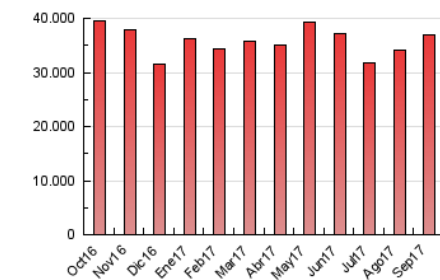

Páginas (x 1000)