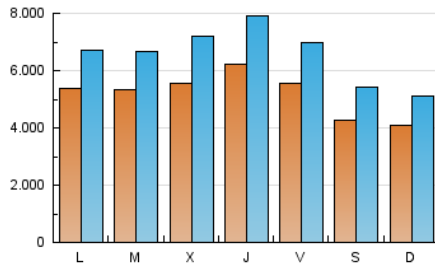

1. Cifras totales y promedios (Nacional e Internacional)

MES - AÑO	NAVEGADORES UNICOS	VISITAS	PAGINAS
Septiembre - 2017	7.904.037	19.630.139	41.610.475
PROMEDIO DIARIO	518.021	654.338	1.387.016
PROMEDIO LUNES-VIERNES	560.299	708.276	1.489.710
PROMEDIO SABADO-DOMINGO	419.370	528.483	1.147.395
PAGINAS / VISITAS	2,12		
DURACION MEDIA VISITAS	0:04:29		
DURACION MEDIA PAGINAS	0:04:00		

2. Secciones (Nacional e Internacional)

	PAGINAS	%
HOME	10.448.349	25.11 %
RESTO	31.162.126	74.89 %

3. Por día del mes (Nacional e Internacional)

Día	N. únicos	Visitas	Páginas	Día	N. únicos	Visitas	Páginas	Día	N. únicos	Visitas	Páginas
1	497.670	609.731	1.238.898	11	530.871	666.702	1.390.807	21	678.918	886.661	1.927.953
2	358.174	438.513	930.160	12	448.499	570.472	1.285.555	22	612.887	786.957	1.652.352
3	386.596	474.871	1.014.100	13	469.801	597.319	1.328.277	23	487.289	621.601	1.325.481
4	433.362	541.774	1.142.475	14	652.961	804.045	1.594.036	24	483.660	618.776	1.366.445
5	463.292	575.973	1.190.232	15	501.254	636.236	1.380.070	25	554.882	706.639	1.544.256
6	496.615	629.489	1.326.462	16	362.740	454.813	1.026.068	26	647.875	821.866	1.690.240
7	609.239	756.033	1.539.831	17	381.779	478.385	1.096.199	27	584.338	751.665	1.547.175
8	565.904	709.662	1.467.590	18	626.100	761.298	1.562.255	28	552.911	712.539	1.520.426
9	413.499	514.770	1.058.455	19	566.825	701.971	1.468.108	29	593.938	747.639	1.579.866
10	379.571	476.275	1.046.133	20	678.142	899.122	1.907.054	30	521.024	678.342	1.463.516

4. Gráficas (Nacional e Internacional)

4.1 Por día de la semana (promedio)

N. únicos / Visitas (x 100)

Páginas (x 100)

4.2 Por franja horaria (promedio)

Visitas (x 1000)

Páginas (x 1000)

4.3 Por meses