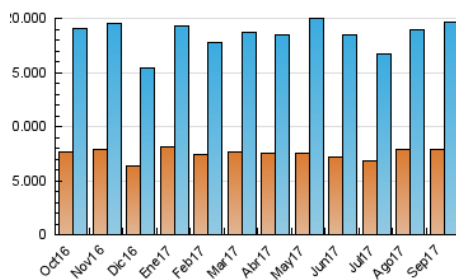

4.3 Por meses

N. únicos / Visitas (x 1000)