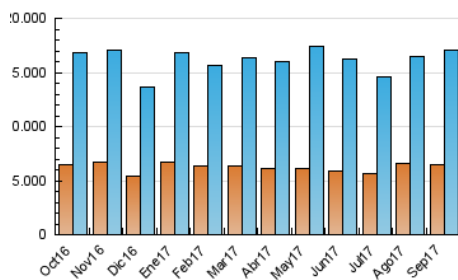

4.3 Por meses

N. únicos / Visitas (x 1000)