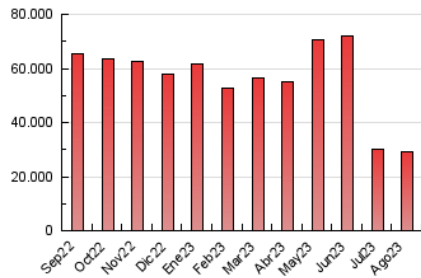

2. Secciones (Nacional)

	PAGINAS	%
HOME	6.999.958	23.81 %
RESTO	22.405.126	76.19 %

3. Por día del mes (Nacional)

Día	N. únicos	Visitas	Páginas	Día	N. únicos	Visitas	Páginas	Día	N. únicos	Visitas	Páginas
1	840.077	1.026.876	1.018.565	11	722.416	903.104	973.849	21	674.095	879.833	988.565
2	775.720	955.973	957.501	12	624.448	769.000	896.447	22	687.998	892.451	1.054.333
3	703.236	878.367	925.842	13	581.396	724.899	922.319	23	684.864	872.705	1.073.352
4	791.021	943.431	839.293	14	671.528	844.353	931.257	24	626.213	827.197	983.932
5	661.734	815.453	837.937	15	608.813	780.113	877.304	25	630.358	850.572	1.003.307
6	706.031	872.903	911.460	16	622.845	820.851	976.420	26	656.641	838.835	932.974
7	668.734	837.736	881.496	17	682.770	910.798	1.100.960	27	636.722	827.015	914.527
8	683.502	875.835	928.432	18	678.036	844.163	994.790	28	597.131	786.448	956.689
9	722.093	914.409	918.127	19	646.590	807.820	922.686	29	608.872	765.730	896.904
10	698.148	880.312	941.297	20	662.632	837.869	971.090	30	628.765	782.344	916.351
								31	642.438	803.763	957.078

4. Gráficas (Nacional)

4.1 Por día de la semana (promedio)

N. únicos / Visitas (x 100)

Páginas (x 100)

4.2 Por franja horaria (promedio)

Visitas_ (x 1000)

Páginas (x 1000)

4.3 Por meses

N. únicos / Visitas (x 1000)

Páginas (x 1000)

5. Observaciones

Este Medio Electrónico de Comunicación ha sido medido por la herramienta Google Analytics de Google (GA4)

6. Definiciones básicas (Para más información ver Normas Técnicas para el Control de los Medios Electrónicos de Comunicación)

Visita:

Una secuencia ininterrumpida de páginas servidas a un usuario válido. Si dicho usuario no realiza peticiones de páginas en un periodo de tiempo (30 min) la siguiente petición constituirá el inicio de una nueva visita.