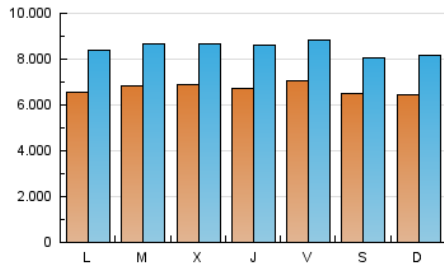

1. Cifras totales y promedios (Nacional)

MES - AÑO	NAVEGADORES UNICOS	VISITAS	PAGINAS
Agosto - 2023	9.457.398	26.371.158	29.405.084
PROMEDIO DIARIO	671.802	850.683	948.551
PROMEDIO LUNES-VIERNES	680.421	864.233	960.680
PROMEDIO SABADO-DOMINGO	647.024	811.724	913.680
PAGINAS / VISITAS	1,12		
DURACION MEDIA VISITAS	0:03:13		
TIEMPO INTERACCIÓN MEDIO	0:03:22		

2. Secciones (Nacional)

	PAGINAS	%
HOME	6.999.958	23.81 %
RESTO	22.405.126	76.19 %

3. Por día del mes (Nacional)

Día	N. únicos	Visitas	Páginas	Día	N. únicos	Visitas	Páginas	Día	N. únicos	Visitas	Páginas
1	840.077	1.026.876	1.018.565	11	722.416	903.104	973.849	21	674.095	879.833	988.565
2	775.720	955.973	957.501	12	624.448	769.000	896.447	22	687.998	892.451	1.054.333
3	703.236	878.367	925.842	13	581.396	724.899	922.319	23	684.864	872.705	1.073.352
4	791.021	943.431	839.293	14	671.528	844.353	931.257	24	626.213	827.197	983.932
5	661.734	815.453	837.937	15	608.813	780.113	877.304	25	630.358	850.572	1.003.307
6	706.031	872.903	911.460	16	622.845	820.851	976.420	26	656.641	838.835	932.974
7	668.734	837.736	881.496	17	682.770	910.798	1.100.960	27	636.722	827.015	914.527
8	683.502	875.835	928.432	18	678.036	844.163	994.790	28	597.131	786.448	956.689
9	722.093	914.409	918.127	19	646.590	807.820	922.686	29	608.872	765.730	896.904
10	698.148	880.312	941.297	20	662.632	837.869	971.090	30	628.765	782.344	916.351
								31	642.438	803.763	957.078

4. Gráficas (Nacional)

4.1 Por día de la semana (promedio)

N. únicos / Visitas (x 100)

Páginas (x 100)

4.2 Por franja horaria (promedio)

Visitas_ (x 1000)

Páginas (x 1000)

4.3 Por meses