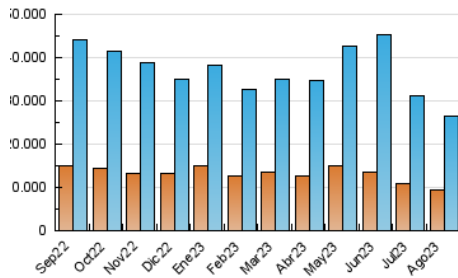

2. Secciones (Nacional)

	PAGINAS	%
HOME	6.999.958	23.81 %
RESTO	22.405.126	76.19 %

3. Por día del mes (Nacional)

Día	N. únicos	Visitas	Páginas	Día	N. únicos	Visitas	Páginas	Día	N. únicos	Visitas	Páginas
1	840.077	1.026.876	1.018.565	11	722.416	903.104	973.849	21	674.095	879.833	988.565
2	775.720	955.973	957.501	12	624.448	769.000	896.447	22	687.998	892.451	1.054.333
3	703.236	878.367	925.842	13	581.396	724.899	922.319	23	684.864	872.705	1.073.352
4	791.021	943.431	839.293	14	671.528	844.353	931.257	24	626.213	827.197	983.932
5	661.734	815.453	837.937	15	608.813	780.113	877.304	25	630.358	850.572	1.003.307
6	706.031	872.903	911.460	16	622.845	820.851	976.420	26	656.641	838.835	932.974
7	668.734	837.736	881.496	17	682.770	910.798	1.100.960	27	636.722	827.015	914.527
8	683.502	875.835	928.432	18	678.036	844.163	994.790	28	597.131	786.448	956.689
9	722.093	914.409	918.127	19	646.590	807.820	922.686	29	608.872	765.730	896.904
10	698.148	880.312	941.297	20	662.632	837.869	971.090	30	628.765	782.344	916.351
								31	642.438	803.763	957.078

4. Gráficas (Nacional)

4.1 Por día de la semana (promedio)

N. únicos / Visitas (x 100)

Páginas (x 100)

4.2 Por franja horaria (promedio)

Visitas_ (x 1000)

Páginas (x 1000)

4.3 Por meses

N. únicos / Visitas (x 1000)

Páginas (x 1000)

5. Observaciones

Este Medio Electrónico de Comunicación ha sido medido por la herramienta Google Analytics de Google (GA4)

6. Definiciones básicas (Para más información ver Normas Técnicas para el Control de los Medios Electrónicos de Comunicación)

Visita:

Una secuencia ininterrumpida de páginas servidas a un usuario válido. Si dicho usuario no realiza peticiones de páginas en un periodo de tiempo (30 min) la siguiente petición constituirá el inicio de una nueva visita.