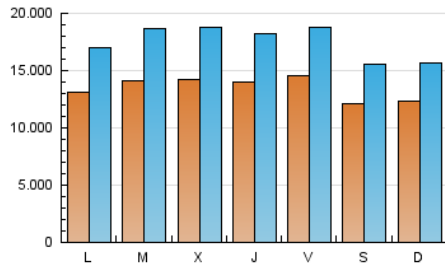

1. Cifras totales y promedios (Nacional e Internacional)

MES - AÑO	NAVEGADORES UNICOS	VISITAS	PAGINAS
Agosto - 2023	16.839.419	54.617.040	91.294.051
PROMEDIO DIARIO	1.354.695	1.761.840	2.944.969
PROMEDIO LUNES-VIERNES	1.400.816	1.831.651	3.082.502
PROMEDIO SABADO-DOMINGO	1.222.095	1.561.134	2.549.564
PAGINAS / VISITAS	1,67		
DURACION MEDIA VISITAS	0:03:44		
TIEMPO INTERACCIÓN MEDIO	0:03:45		

2. Secciones (Nacional e Internacional)

	PAGINAS	%
HOME	19.668.799	21.54 %
RESTO	71.625.252	78.46 %

3. Por día del mes (Nacional e Internacional)

Día	N. únicos	Visitas	Páginas	Día	N. únicos	Visitas	Páginas	Día	N. únicos	Visitas	Páginas
1	1.920.185	2.542.793	4.077.592	11	1.554.197	1.977.653	3.167.029	21	1.435.291	1.874.580	3.166.158
2	1.616.873	2.151.919	3.533.167	12	1.150.068	1.464.202	2.348.057	22	1.517.081	2.093.915	3.463.614
3	1.476.505	1.953.548	3.224.612	13	1.080.506	1.323.977	2.342.844	23	1.564.847	2.102.742	3.557.868
4	1.514.169	1.895.861	2.996.562	14	1.294.794	1.644.576	2.705.331	24	1.326.945	1.733.700	3.081.179
5	1.179.423	1.508.122	2.354.992	15	1.066.653	1.327.372	2.209.971	25	1.349.802	1.846.438	3.190.302
6	1.388.191	1.815.330	2.819.831	16	1.189.996	1.574.190	2.690.177	26	1.288.136	1.678.901	2.751.295
7	1.354.656	1.735.380	2.946.656	17	1.472.211	1.982.120	3.416.607	27	1.200.204	1.513.132	2.560.974
8	1.422.141	1.910.519	3.183.197	18	1.402.283	1.801.870	2.995.432	28	1.167.567	1.528.150	2.783.502
9	1.451.717	1.963.990	3.157.953	19	1.219.031	1.551.155	2.517.235	29	1.146.650	1.442.864	2.579.190
10	1.399.724	1.817.200	2.987.250	20	1.271.204	1.634.250	2.701.286	30	1.276.667	1.577.240	2.863.515
								31	1.297.819	1.649.351	2.920.673

4. Gráficas (Nacional e Internacional)

4.1 Por día de la semana (promedio)

N. únicos / Visitas (x 100)

Páginas (x 100)

4.2 Por franja horaria (promedio)

Visitas_ (x 1000)

Páginas (x 1000)

4.3 Por meses