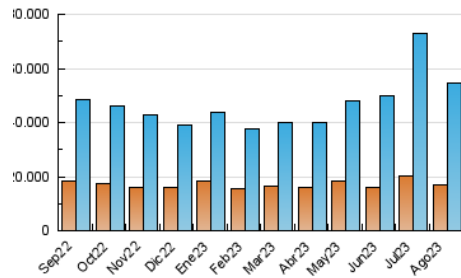

4.2 Por franja horaria (promedio)

Visitas_ (x 1000)

Páginas (x 1000)

4.3 Por meses

N. únicos / Visitas (x 1000)