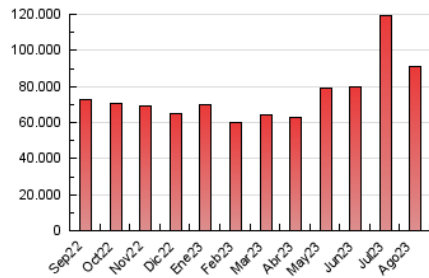

Páginas (x 1000)