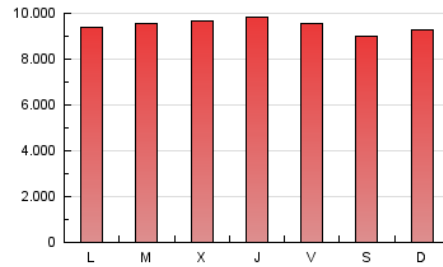

1. Cifras totales y promedios (Nacional)

MES - AÑO	NAVEGADORES UNICOS	VISITAS	PAGINAS
Agosto - 2023	9.457.398	26.371.158	29.405.084
PROMEDIO DIARIO	671.802	850.683	948.551
PROMEDIO LUNES-VIERNES	680.421	864.233	960.680
PROMEDIO SABADO-DOMINGO	647.024	811.724	913.680
PAGINAS / VISITAS	1,12		
DURACION MEDIA VISITAS	0:03:13		
TIEMPO INTERACCIÓN MEDIO	0:03:22		

2. Secciones (Nacional)

	PAGINAS	%
HOME	6.999.958	23.81 %
RESTO	22.405.126	76.19 %

3. Por día del mes (Nacional)

Día	N. únicos	Visitas	Páginas	Día	N. únicos	Visitas	Páginas	Día	N. únicos	Visitas	Páginas
1	840.077	1.026.876	1.018.565	11	722.416	903.104	973.849	21	674.095	879.833	988.565
2	775.720	955.973	957.501	12	624.448	769.000	896.447	22	687.998	892.451	1.054.333
3	703.236	878.367	925.842	13	581.396	724.899	922.319	23	684.864	872.705	1.073.352
4	791.021	943.431	839.293	14	671.528	844.353	931.257	24	626.213	827.197	983.932
5	661.734	815.453	837.937	15	608.813	780.113	877.304	25	630.358	850.572	1.003.307
6	706.031	872.903	911.460	16	622.845	820.851	976.420	26	656.641	838.835	932.974
7	668.734	837.736	881.496	17	682.770	910.798	1.100.960	27	636.722	827.015	914.527
8	683.502	875.835	928.432	18	678.036	844.163	994.790	28	597.131	786.448	956.689
9	722.093	914.409	918.127	19	646.590	807.820	922.686	29	608.872	765.730	896.904
10	698.148	880.312	941.297	20	662.632	837.869	971.090	30	628.765	782.344	916.351
								31	642.438	803.763	957.078

4. Gráficas (Nacional)

4.1 Por día de la semana (promedio)

N. únicos / Visitas (x 100)

Páginas (x 100)

4.2 Por franja horaria (promedio)

Visitas_ (x 1000)

Páginas (x 1000)

4.3 Por meses