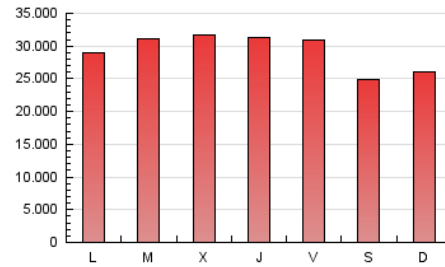

1. Cifras totales y promedios (Nacional e Internacional)

MES - AÑO	NAVEGADORES UNICOS	VISITAS	PAGINAS
Agosto - 2023	16.839.419	54.617.040	91.294.051
PROMEDIO DIARIO	1.354.695	1.761.840	2.944.969
PROMEDIO LUNES-VIERNES	1.400.816	1.831.651	3.082.502
PROMEDIO SABADO-DOMINGO	1.222.095	1.561.134	2.549.564
PAGINAS / VISITAS	1,67		
DURACION MEDIA VISITAS	0:03:44		
TIEMPO INTERACCIÓN MEDIO	0:03:45		

2. Secciones (Nacional e Internacional)

	PAGINAS	%
HOME	19.668.799	21.54 %
RESTO	71.625.252	78.46 %

3. Por día del mes (Nacional e Internacional)

Día	N. únicos	Visitas	Páginas	Día	N. únicos	Visitas	Páginas	Día	N. únicos	Visitas	Páginas
1	1.920.185	2.542.793	4.077.592	11	1.554.197	1.977.653	3.167.029	21	1.435.291	1.874.580	3.166.158
2	1.616.873	2.151.919	3.533.167	12	1.150.068	1.464.202	2.348.057	22	1.517.081	2.093.915	3.463.614
3	1.476.505	1.953.548	3.224.612	13	1.080.506	1.323.977	2.342.844	23	1.564.847	2.102.742	3.557.868
4	1.514.169	1.895.861	2.996.562	14	1.294.794	1.644.576	2.705.331	24	1.326.945	1.733.700	3.081.179
5	1.179.423	1.508.122	2.354.992	15	1.066.653	1.327.372	2.209.971	25	1.349.802	1.846.438	3.190.302
6	1.388.191	1.815.330	2.819.831	16	1.189.996	1.574.190	2.690.177	26	1.288.136	1.678.901	2.751.295
7	1.354.656	1.735.380	2.946.656	17	1.472.211	1.982.120	3.416.607	27	1.200.204	1.513.132	2.560.974
8	1.422.141	1.910.519	3.183.197	18	1.402.283	1.801.870	2.995.432	28	1.167.567	1.528.150	2.783.502
9	1.451.717	1.963.990	3.157.953	19	1.219.031	1.551.155	2.517.235	29	1.146.650	1.442.864	2.579.190
10	1.399.724	1.817.200	2.987.250	20	1.271.204	1.634.250	2.701.286	30	1.276.667	1.577.240	2.863.515
								31	1.297.819	1.649.351	2.920.673

4. Gráficas (Nacional e Internacional)

4.1 Por día de la semana (promedio)

N. únicos / Visitas (x 100)

Páginas (x 100)

4.2 Por franja horaria (promedio)

Visitas_ (x 1000)

Páginas (x 1000)

4.3 Por meses