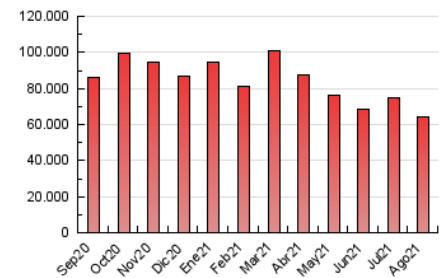

Páginas (x 1000)