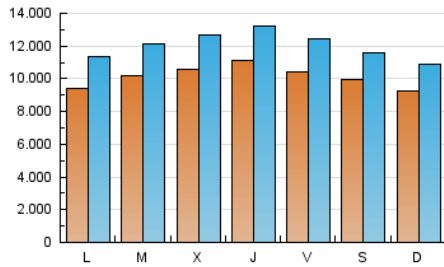

1. Cifras totales y promedios (Nacional)

MES - AÑO	NAVEGADORES UNICOS	VISITAS	PAGINAS
Agosto - 2021	14.934.264	37.147.554	57.932.889
PROMEDIO DIARIO	1.007.342	1.198.308	1.868.803
PROMEDIO LUNES-VIERNES	1.028.282	1.231.029	1.936.538
PROMEDIO SABADO-DOMINGO	956.156	1.118.324	1.703.228
PAGINAS / VISITAS	1,56		
DURACION MEDIA VISITAS	0:02:54		
DURACION MEDIA PAGINAS	0:05:06		

2. Secciones (Nacional)

	PAGINAS	%
HOME	17.556.982	30.31 %
RESTO	40.375.907	69.69 %

3. Por día del mes (Nacional)

Día	N. únicos	Visitas	Páginas	Día	N. únicos	Visitas	Páginas	Día	N. únicos	Visitas	Páginas
1	864.044	1.034.908	1.608.820	11	1.140.085	1.347.630	2.049.456	21	853.667	1.010.626	1.558.777
2	957.305	1.164.237	1.859.978	12	1.051.839	1.254.259	1.966.731	22	735.474	880.371	1.446.877
3	1.055.293	1.234.037	1.984.522	13	1.075.385	1.277.561	1.955.505	23	848.475	1.055.308	1.702.662
4	1.106.314	1.335.268	2.133.306	14	933.457	1.080.700	1.658.549	24	951.872	1.143.823	1.840.784
5	1.053.042	1.272.697	2.033.782	15	902.216	1.067.219	1.639.091	25	911.134	1.106.263	1.803.210
6	1.074.841	1.270.288	1.923.890	16	998.388	1.200.113	1.870.613	26	1.257.970	1.505.886	2.302.976
7	1.254.671	1.428.013	1.993.272	17	1.021.251	1.239.320	1.984.029	27	1.110.900	1.340.524	2.076.272
8	1.136.694	1.292.762	1.896.711	18	1.083.537	1.289.165	2.006.377	28	932.644	1.101.220	1.689.324
9	846.904	1.017.012	1.628.952	19	1.080.834	1.259.491	1.975.619	29	992.534	1.169.100	1.837.630
10	1.006.451	1.202.468	1.827.509	20	898.925	1.076.448	1.719.920	30	1.039.348	1.248.007	2.001.137
								31	1.052.118	1.242.830	1.956.608

4. Gráficas (Nacional)

4.1 Por día de la semana (promedio)

N. únicos / Visitas (x 100)

Páginas (x 100)

4.2 Por franja horaria (promedio)

Visitas (x 1000)

Páginas (x 1000)

4.3 Por meses