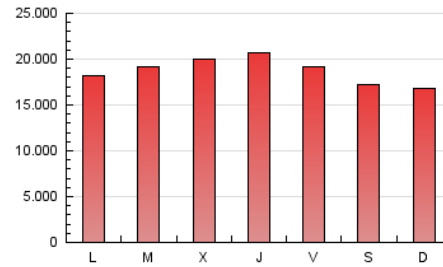

1. Cifras totales y promedios (Nacional)

MES - AÑO	NAVEGADORES UNICOS	VISITAS	PAGINAS
Agosto - 2021	14.934.264	37.147.554	57.932.889
PROMEDIO DIARIO	1.007.342	1.198.308	1.868.803
PROMEDIO LUNES-VIERNES	1.028.282	1.231.029	1.936.538
PROMEDIO SABADO-DOMINGO	956.156	1.118.324	1.703.228
PAGINAS / VISITAS	1,56		
DURACION MEDIA VISITAS	0:02:54		
DURACION MEDIA PAGINAS	0:05:06		

2. Secciones (Nacional)

	PAGINAS	%
HOME	17.556.982	30.31 %
RESTO	40.375.907	69.69 %

3. Por día del mes (Nacional)

Día	N. únicos	Visitas	Páginas	Día	N. únicos	Visitas	Páginas	Día	N. únicos	Visitas	Páginas
1	864.044	1.034.908	1.608.820	11	1.140.085	1.347.630	2.049.456	21	853.667	1.010.626	1.558.777
2	957.305	1.164.237	1.859.978	12	1.051.839	1.254.259	1.966.731	22	735.474	880.371	1.446.877
3	1.055.293	1.234.037	1.984.522	13	1.075.385	1.277.561	1.955.505	23	848.475	1.055.308	1.702.662
4	1.106.314	1.335.268	2.133.306	14	933.457	1.080.700	1.658.549	24	951.872	1.143.823	1.840.784
5	1.053.042	1.272.697	2.033.782	15	902.216	1.067.219	1.639.091	25	911.134	1.106.263	1.803.210
6	1.074.841	1.270.288	1.923.890	16	998.388	1.200.113	1.870.613	26	1.257.970	1.505.886	2.302.976
7	1.254.671	1.428.013	1.993.272	17	1.021.251	1.239.320	1.984.029	27	1.110.900	1.340.524	2.076.272
8	1.136.694	1.292.762	1.896.711	18	1.083.537	1.289.165	2.006.377	28	932.644	1.101.220	1.689.324
9	846.904	1.017.012	1.628.952	19	1.080.834	1.259.491	1.975.619	29	992.534	1.169.100	1.837.630
10	1.006.451	1.202.468	1.827.509	20	898.925	1.076.448	1.719.920	30	1.039.348	1.248.007	2.001.137
								31	1.052.118	1.242.830	1.956.608

4. Gráficas (Nacional)

4.1 Por día de la semana (promedio)

N. únicos / Visitas (x 100)

Páginas (x 100)

4.2 Por franja horaria (promedio)

Visitas (x 1000)

Páginas (x 1000)

4.3 Por meses