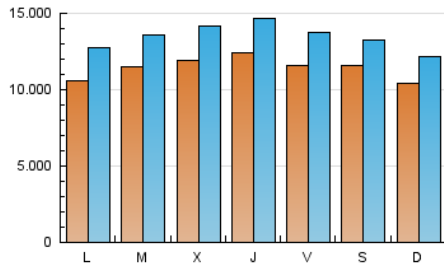

1. Cifras totales y promedios (Nacional e Internacional)

MES - AÑO	NAVEGADORES UNICOS	VISITAS	PAGINAS
Agosto - 2021	18.205.202	41.603.980	64.035.822
PROMEDIO DIARIO	1.136.864	1.342.064	2.065.672
PROMEDIO LUNES-VIERNES	1.154.736	1.373.910	2.135.706
PROMEDIO SABADO-DOMINGO	1.093.176	1.264.217	1.894.478
PAGINAS / VISITAS	1,54		
DURACION MEDIA VISITAS	0:02:51		
DURACION MEDIA PAGINAS	0:05:13		

2. Secciones (Nacional e Internacional)

	PAGINAS	%
HOME	19.022.047	29.71 %
RESTO	45.013.775	70.29 %

3. Por día del mes (Nacional e Internacional)

Día	N. únicos	Visitas	Páginas	Día	N. únicos	Visitas	Páginas	Día	N. únicos	Visitas	Páginas
1	973.600	1.158.171	1.776.918	11	1.262.071	1.485.732	2.239.827	21	954.788	1.123.922	1.713.970
2	1.077.245	1.301.030	2.053.170	12	1.177.941	1.399.008	2.167.668	22	837.498	992.141	1.602.760
3	1.174.278	1.373.307	2.184.947	13	1.205.828	1.428.878	2.161.064	23	961.178	1.188.578	1.887.873
4	1.231.416	1.475.411	2.334.984	14	1.052.311	1.208.006	1.828.919	24	1.078.610	1.279.902	2.033.193
5	1.176.975	1.416.537	2.238.308	15	1.021.352	1.196.371	1.813.505	25	1.032.389	1.239.011	1.993.163
6	1.196.009	1.398.586	2.100.480	16	1.143.301	1.363.516	2.094.915	26	1.387.122	1.650.119	2.506.537
7	1.566.905	1.745.640	2.363.934	17	1.192.780	1.432.466	2.247.606	27	1.227.825	1.474.884	2.265.500
8	1.268.505	1.429.448	2.076.443	18	1.229.733	1.452.628	2.230.972	28	1.059.982	1.230.517	1.864.431
9	964.945	1.150.463	1.810.267	19	1.211.006	1.404.171	2.178.217	29	1.103.641	1.293.734	2.009.421
10	1.124.877	1.341.004	2.015.266	20	1.011.861	1.207.421	1.905.068	30	1.163.636	1.385.936	2.192.595
								31	1.173.164	1.377.442	2.143.901

4. Gráficas (Nacional e Internacional)

4.1 Por día de la semana (promedio)

N. únicos / Visitas (x 100)

Páginas (x 100)

4.2 Por franja horaria (promedio)

Visitas (x 1000)

Páginas (x 1000)

4.3 Por meses