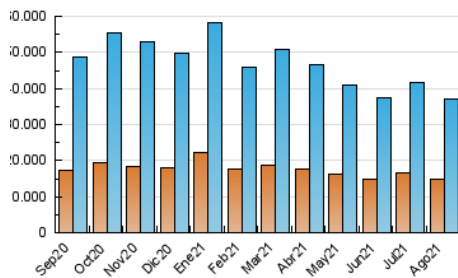

2. Secciones (Nacional)

	PAGINAS	%
HOME	17.556.982	30.31 %
RESTO	40.375.907	69.69 %

3. Por día del mes (Nacional)

Día	N. únicos	Visitas	Páginas	Día	N. únicos	Visitas	Páginas	Día	N. únicos	Visitas	Páginas
1	864.044	1.034.908	1.608.820	11	1.140.085	1.347.630	2.049.456	21	853.667	1.010.626	1.558.777
2	957.305	1.164.237	1.859.978	12	1.051.839	1.254.259	1.966.731	22	735.474	880.371	1.446.877
3	1.055.293	1.234.037	1.984.522	13	1.075.385	1.277.561	1.955.505	23	848.475	1.055.308	1.702.662
4	1.106.314	1.335.268	2.133.306	14	933.457	1.080.700	1.658.549	24	951.872	1.143.823	1.840.784
5	1.053.042	1.272.697	2.033.782	15	902.216	1.067.219	1.639.091	25	911.134	1.106.263	1.803.210
6	1.074.841	1.270.288	1.923.890	16	998.388	1.200.113	1.870.613	26	1.257.970	1.505.886	2.302.976
7	1.254.671	1.428.013	1.993.272	17	1.021.251	1.239.320	1.984.029	27	1.110.900	1.340.524	2.076.272
8	1.136.694	1.292.762	1.896.711	18	1.083.537	1.289.165	2.006.377	28	932.644	1.101.220	1.689.324
9	846.904	1.017.012	1.628.952	19	1.080.834	1.259.491	1.975.619	29	992.534	1.169.100	1.837.630
10	1.006.451	1.202.468	1.827.509	20	898.925	1.076.448	1.719.920	30	1.039.348	1.248.007	2.001.137
								31	1.052.118	1.242.830	1.956.608

4. Gráficas (Nacional)

4.1 Por día de la semana (promedio)

N. únicos / Visitas (x 100)

Páginas (x 100)

4.2 Por franja horaria (promedio)

Visitas (x 1000)

Páginas (x 1000)

4.3 Por meses

N. únicos / Visitas (x 1000)

Páginas (x 1000)

5. Observaciones

Este Medio Electrónico de Comunicación ha sido medido por la herramienta Google Analytics de Google

6. Definiciones básicas (Para más información ver Normas Técnicas para el Control de los Medios Electrónicos de Comunicación)

Visita:

Una secuencia ininterrumpida de páginas servidas a un usuario válido. Si dicho usuario no realiza peticiones de páginas en un periodo de tiempo (30 min) la siguiente petición constituirá el inicio de una nueva visita.