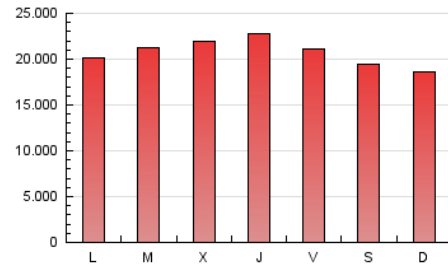

1. Cifras totales y promedios (Nacional e Internacional)

MES - AÑO	NAVEGADORES UNICOS	VISITAS	PAGINAS
Agosto - 2021	18.205.202	41.603.980	64.035.822
PROMEDIO DIARIO	1.136.864	1.342.064	2.065.672
PROMEDIO LUNES-VIERNES	1.154.736	1.373.910	2.135.706
PROMEDIO SABADO-DOMINGO	1.093.176	1.264.217	1.894.478
PAGINAS / VISITAS	1,54		
DURACION MEDIA VISITAS	0:02:51		
DURACION MEDIA PAGINAS	0:05:13		

2. Secciones (Nacional e Internacional)

	PAGINAS	%
HOME	19.022.047	29.71 %
RESTO	45.013.775	70.29 %

3. Por día del mes (Nacional e Internacional)

Día	N. únicos	Visitas	Páginas	Día	N. únicos	Visitas	Páginas	Día	N. únicos	Visitas	Páginas
1	973.600	1.158.171	1.776.918	11	1.262.071	1.485.732	2.239.827	21	954.788	1.123.922	1.713.970
2	1.077.245	1.301.030	2.053.170	12	1.177.941	1.399.008	2.167.668	22	837.498	992.141	1.602.760
3	1.174.278	1.373.307	2.184.947	13	1.205.828	1.428.878	2.161.064	23	961.178	1.188.578	1.887.873
4	1.231.416	1.475.411	2.334.984	14	1.052.311	1.208.006	1.828.919	24	1.078.610	1.279.902	2.033.193
5	1.176.975	1.416.537	2.238.308	15	1.021.352	1.196.371	1.813.505	25	1.032.389	1.239.011	1.993.163
6	1.196.009	1.398.586	2.100.480	16	1.143.301	1.363.516	2.094.915	26	1.387.122	1.650.119	2.506.537
7	1.566.905	1.745.640	2.363.934	17	1.192.780	1.432.466	2.247.606	27	1.227.825	1.474.884	2.265.500
8	1.268.505	1.429.448	2.076.443	18	1.229.733	1.452.628	2.230.972	28	1.059.982	1.230.517	1.864.431
9	964.945	1.150.463	1.810.267	19	1.211.006	1.404.171	2.178.217	29	1.103.641	1.293.734	2.009.421
10	1.124.877	1.341.004	2.015.266	20	1.011.861	1.207.421	1.905.068	30	1.163.636	1.385.936	2.192.595
								31	1.173.164	1.377.442	2.143.901

4. Gráficas (Nacional e Internacional)

4.1 Por día de la semana (promedio)

N. únicos / Visitas (x 100)

Páginas (x 100)

4.2 Por franja horaria (promedio)

Visitas (x 1000)

Páginas (x 1000)

4.3 Por meses