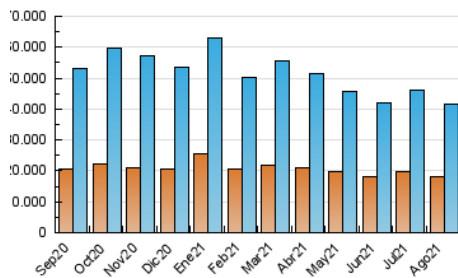

4.3 Por meses

N. únicos / Visitas (x 1000)