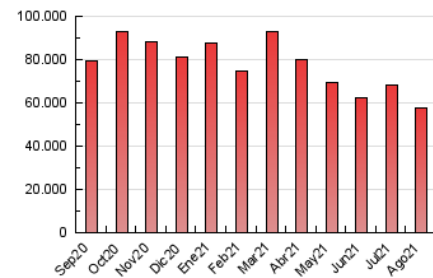

Páginas (x 1000)