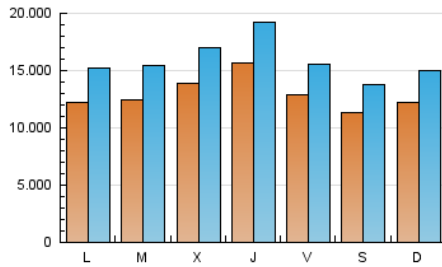

1. Cifras totales y promedios (Nacional e Internacional)

MES - AÑO	NAVEGADORES UNICOS	VISITAS	PAGINAS
Agosto - 2020	19.699.117	48.877.701	79.309.222
PROMEDIO DIARIO	1.286.989	1.576.700	2.558.362
PROMEDIO LUNES-VIERNES	1.338.142	1.644.226	2.680.257
PROMEDIO SABADO-DOMINGO	1.179.566	1.434.896	2.302.382
PAGINAS / VISITAS	1,62		
DURACION MEDIA VISITAS	0:03:11		
DURACION MEDIA PAGINAS	0:05:04		

2. Secciones (Nacional e Internacional)

	PAGINAS	%
HOME	25.772.387	32.50 %
RESTO	53.536.835	67.50 %

3. Por día del mes (Nacional e Internacional)

Día	N. únicos	Visitas	Páginas	Día	N. únicos	Visitas	Páginas	Día	N. únicos	Visitas	Páginas
1	1.258.357	1.516.397	2.354.017	11	860.167	1.094.679	1.970.423	21	1.561.240	1.872.570	2.882.854
2	1.437.043	1.723.161	2.728.496	12	1.153.498	1.406.189	2.327.322	22	1.260.945	1.501.062	2.339.904
3	1.442.912	1.793.117	2.931.146	13	1.212.898	1.487.068	2.420.539	23	1.724.915	2.103.008	3.143.959
4	1.496.028	1.845.149	3.094.347	14	1.304.986	1.576.603	2.507.697	24	1.576.482	1.910.825	3.019.182
5	1.674.425	2.060.934	3.403.671	15	1.097.938	1.338.919	2.155.947	25	1.389.796	1.712.669	2.762.145
6	1.556.091	1.868.879	3.048.761	16	1.064.886	1.303.098	2.153.288	26	1.462.325	1.796.759	2.831.149
7	1.000.973	1.252.058	2.214.424	17	1.152.158	1.443.692	2.465.282	27	1.397.124	1.725.798	2.771.863
8	744.274	950.959	1.758.600	18	1.243.840	1.541.845	2.546.501	28	1.277.877	1.541.432	2.478.438
9	766.210	993.104	1.799.652	19	1.252.756	1.546.029	2.556.825	29	1.317.790	1.557.527	2.411.950
10	904.257	1.141.776	2.017.643	20	2.118.347	2.605.034	3.871.191	30	1.123.299	1.361.724	2.178.007
								31	1.062.808	1.305.637	2.163.999

4. Gráficas (Nacional e Internacional)

4.1 Por día de la semana (promedio)

N. únicos / Visitas (x 100)

Páginas (x 100)

4.2 Por franja horaria (promedio)

Visitas (x 1000)

Páginas (x 1000)

4.3 Por meses