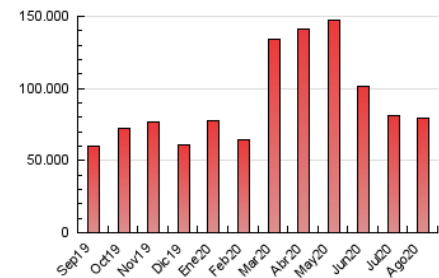

Páginas (x 1000)