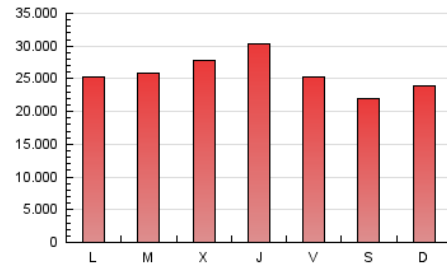

1. Cifras totales y promedios (Nacional e Internacional)

MES - AÑO	NAVEGADORES UNICOS	VISITAS	PAGINAS
Agosto - 2020	19.699.117	48.877.701	79.309.222
PROMEDIO DIARIO	1.286.989	1.576.700	2.558.362
PROMEDIO LUNES-VIERNES	1.338.142	1.644.226	2.680.257
PROMEDIO SABADO-DOMINGO	1.179.566	1.434.896	2.302.382
PAGINAS / VISITAS	1,62		
DURACION MEDIA VISITAS	0:03:11		
DURACION MEDIA PAGINAS	0:05:04		

2. Secciones (Nacional e Internacional)

	PAGINAS	%
HOME	25.772.387	32.50 %
RESTO	53.536.835	67.50 %

3. Por día del mes (Nacional e Internacional)

Día	N. únicos	Visitas	Páginas	Día	N. únicos	Visitas	Páginas	Día	N. únicos	Visitas	Páginas
1	1.258.357	1.516.397	2.354.017	11	860.167	1.094.679	1.970.423	21	1.561.240	1.872.570	2.882.854
2	1.437.043	1.723.161	2.728.496	12	1.153.498	1.406.189	2.327.322	22	1.260.945	1.501.062	2.339.904
3	1.442.912	1.793.117	2.931.146	13	1.212.898	1.487.068	2.420.539	23	1.724.915	2.103.008	3.143.959
4	1.496.028	1.845.149	3.094.347	14	1.304.986	1.576.603	2.507.697	24	1.576.482	1.910.825	3.019.182
5	1.674.425	2.060.934	3.403.671	15	1.097.938	1.338.919	2.155.947	25	1.389.796	1.712.669	2.762.145
6	1.556.091	1.868.879	3.048.761	16	1.064.886	1.303.098	2.153.288	26	1.462.325	1.796.759	2.831.149
7	1.000.973	1.252.058	2.214.424	17	1.152.158	1.443.692	2.465.282	27	1.397.124	1.725.798	2.771.863
8	744.274	950.959	1.758.600	18	1.243.840	1.541.845	2.546.501	28	1.277.877	1.541.432	2.478.438
9	766.210	993.104	1.799.652	19	1.252.756	1.546.029	2.556.825	29	1.317.790	1.557.527	2.411.950
10	904.257	1.141.776	2.017.643	20	2.118.347	2.605.034	3.871.191	30	1.123.299	1.361.724	2.178.007
								31	1.062.808	1.305.637	2.163.999

4. Gráficas (Nacional e Internacional)

4.1 Por día de la semana (promedio)

N. únicos / Visitas (x 100)

Páginas (x 100)

4.2 Por franja horaria (promedio)

Visitas (x 1000)

Páginas (x 1000)

4.3 Por meses