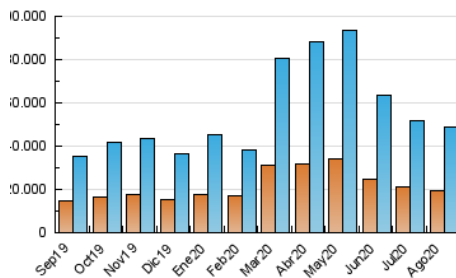

4.3 Por meses

N. únicos / Visitas (x 1000)