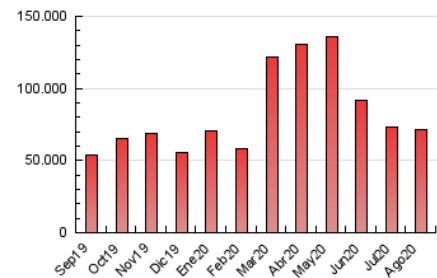

Páginas (x 1000)