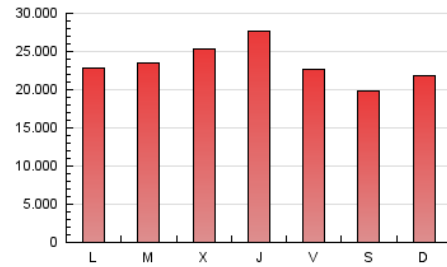

1. Cifras totales y promedios (Nacional)

MES - AÑO	NAVEGADORES UNICOS	VISITAS	PAGINAS
Agosto - 2020	16.368.738	43.928.054	71.839.280
PROMEDIO DIARIO	1.147.227	1.417.034	2.317.396
PROMEDIO LUNES-VIERNES	1.195.241	1.479.700	2.429.234
PROMEDIO SABADO-DOMINGO	1.046.398	1.285.436	2.082.536
PAGINAS / VISITAS	1,64		
DURACION MEDIA VISITAS	0:03:12		
DURACION MEDIA PAGINAS	0:05:00		

2. Secciones (Nacional)

	PAGINAS	%
HOME	23.744.159	33.05 %
RESTO	48.095.121	66.95 %

3. Por día del mes (Nacional)

Día	N. únicos	Visitas	Páginas	Día	N. únicos	Visitas	Páginas	Día	N. únicos	Visitas	Páginas
1	1.112.068	1.349.172	2.115.902	11	770.012	985.138	1.789.765	21	1.380.426	1.661.614	2.573.493
2	1.289.538	1.563.941	2.494.979	12	1.052.336	1.286.519	2.137.725	22	1.077.802	1.298.623	2.037.227
3	1.282.154	1.602.208	2.645.033	13	1.103.009	1.353.034	2.213.354	23	1.584.546	1.940.587	2.905.382
4	1.324.211	1.648.006	2.784.598	14	1.170.244	1.428.325	2.287.149	24	1.417.836	1.728.836	2.747.170
5	1.503.158	1.866.630	3.099.003	15	950.481	1.182.104	1.933.842	25	1.230.502	1.532.637	2.489.442
6	1.376.674	1.661.527	2.735.661	16	933.221	1.153.115	1.934.272	26	1.328.958	1.644.456	2.599.237
7	873.248	1.100.709	1.982.237	17	1.015.388	1.287.251	2.221.498	27	1.247.727	1.560.080	2.517.831
8	642.553	832.402	1.577.973	18	1.125.301	1.393.569	2.315.907	28	1.132.635	1.378.771	2.227.712
9	670.143	879.229	1.622.928	19	1.106.738	1.386.734	2.310.414	29	1.197.834	1.429.504	2.222.642
10	789.047	1.011.721	1.815.812	20	1.934.510	2.396.125	3.571.685	30	1.005.796	1.225.687	1.980.215
								31	935.948	1.159.800	1.949.192

4. Gráficas (Nacional)

4.1 Por día de la semana (promedio)

N. únicos / Visitas (x 100)

Páginas (x 100)

4.2 Por franja horaria (promedio)

Visitas (x 1000)

Páginas (x 1000)

4.3 Por meses