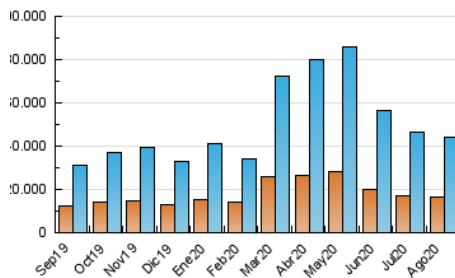

4.3 Por meses

N. únicos / Visitas (x 1000)