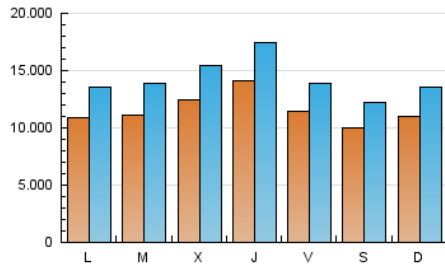

1. Cifras totales y promedios (Nacional)

MES - AÑO	NAVEGADORES UNICOS	VISITAS	PAGINAS
Agosto - 2020	16.368.738	43.928.054	71.839.280
PROMEDIO DIARIO	1.147.227	1.417.034	2.317.396
PROMEDIO LUNES-VIERNES	1.195.241	1.479.700	2.429.234
PROMEDIO SABADO-DOMINGO	1.046.398	1.285.436	2.082.536
PAGINAS / VISITAS	1,64		
DURACION MEDIA VISITAS	0:03:12		
DURACION MEDIA PAGINAS	0:05:00		

2. Secciones (Nacional)

	PAGINAS	%
HOME	23.744.159	33.05 %
RESTO	48.095.121	66.95 %

3. Por día del mes (Nacional)

Día	N. únicos	Visitas	Páginas	Día	N. únicos	Visitas	Páginas	Día	N. únicos	Visitas	Páginas
1	1.112.068	1.349.172	2.115.902	11	770.012	985.138	1.789.765	21	1.380.426	1.661.614	2.573.493
2	1.289.538	1.563.941	2.494.979	12	1.052.336	1.286.519	2.137.725	22	1.077.802	1.298.623	2.037.227
3	1.282.154	1.602.208	2.645.033	13	1.103.009	1.353.034	2.213.354	23	1.584.546	1.940.587	2.905.382
4	1.324.211	1.648.006	2.784.598	14	1.170.244	1.428.325	2.287.149	24	1.417.836	1.728.836	2.747.170
5	1.503.158	1.866.630	3.099.003	15	950.481	1.182.104	1.933.842	25	1.230.502	1.532.637	2.489.442
6	1.376.674	1.661.527	2.735.661	16	933.221	1.153.115	1.934.272	26	1.328.958	1.644.456	2.599.237
7	873.248	1.100.709	1.982.237	17	1.015.388	1.287.251	2.221.498	27	1.247.727	1.560.080	2.517.831
8	642.553	832.402	1.577.973	18	1.125.301	1.393.569	2.315.907	28	1.132.635	1.378.771	2.227.712
9	670.143	879.229	1.622.928	19	1.106.738	1.386.734	2.310.414	29	1.197.834	1.429.504	2.222.642
10	789.047	1.011.721	1.815.812	20	1.934.510	2.396.125	3.571.685	30	1.005.796	1.225.687	1.980.215
								31	935.948	1.159.800	1.949.192

4. Gráficas (Nacional)

4.1 Por día de la semana (promedio)

N. únicos / Visitas (x 100)

Páginas (x 100)

4.2 Por franja horaria (promedio)

Visitas (x 1000)

Páginas (x 1000)

4.3 Por meses