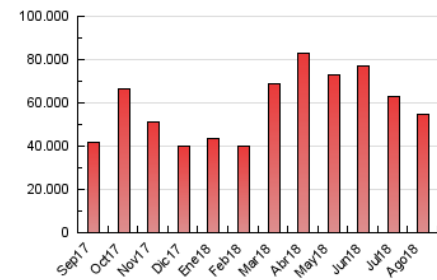

Páginas (x 1000)