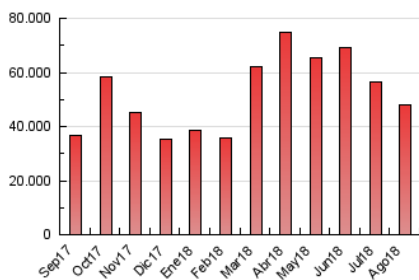

Páginas (x 1000)