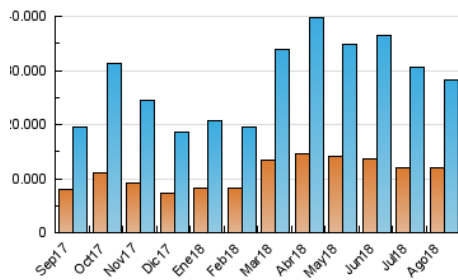

4.3 Por meses

N. únicos / Visitas (x 1000)