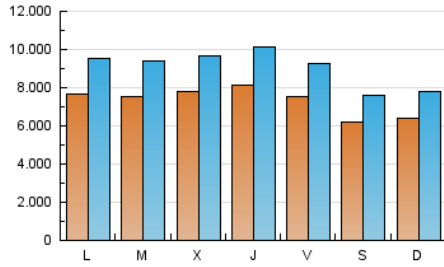

1. Cifras totales y promedios (Nacional e Internacional)

MES - AÑO	NAVEGADORES UNICOS	VISITAS	PAGINAS
Agosto - 2018	12.085.824	28.271.147	54.494.155
PROMEDIO DIARIO	737.109	911.972	1.757.876
PROMEDIO LUNES-VIERNES	774.273	960.468	1.849.832
PROMEDIO SABADO-DOMINGO	630.262	772.548	1.493.503
PAGINAS / VISITAS	1,93		
DURACION MEDIA VISITAS	0:04:19		
DURACION MEDIA PAGINAS	0:04:37		

2. Secciones (Nacional e Internacional)

	PAGINAS	%
HOME	12.041.076	22.10 %
RESTO	42.453.079	77.90 %

3. Por día del mes (Nacional e Internacional)

Día	N. únicos	Visitas	Páginas	Día	N. únicos	Visitas	Páginas	Día	N. únicos	Visitas	Páginas
1	935.675	1.159.903	2.292.924	11	584.327	721.299	1.461.264	21	710.147	872.937	1.652.641
2	1.010.616	1.263.734	2.427.112	12	569.057	708.772	1.498.413	22	675.614	856.309	1.628.702
3	851.368	1.045.585	2.118.747	13	788.467	966.481	1.959.263	23	766.996	967.163	1.791.236
4	651.468	808.952	1.682.878	14	763.020	940.786	1.740.805	24	751.282	932.228	1.763.327
5	622.555	777.019	1.658.303	15	605.300	748.299	1.392.869	25	670.638	801.321	1.382.646
6	779.978	996.434	2.058.364	16	654.694	816.522	1.524.039	26	658.766	798.311	1.383.835
7	771.907	974.242	1.974.302	17	637.924	796.579	1.458.898	27	694.141	858.133	1.618.321
8	945.894	1.152.694	2.245.544	18	584.560	716.093	1.348.695	28	779.443	959.491	1.795.498
9	754.312	955.122	1.967.276	19	700.727	848.614	1.531.986	29	739.664	924.802	1.767.018
10	655.528	813.800	1.702.768	20	804.434	985.306	1.762.855	30	865.814	1.049.627	1.920.885
								31	866.062	1.054.589	1.982.741

4. Gráficas (Nacional e Internacional)

4.1 Por día de la semana (promedio)

N. únicos / Visitas (x 100)

Páginas (x 100)

4.2 Por franja horaria (promedio)

Visitas (x 1000)

Páginas (x 1000)

4.3 Por meses