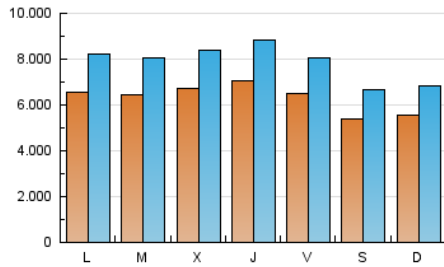

1. Cifras totales y promedios (Nacional)

MES - AÑO	NAVEGADORES UNICOS	VISITAS	PAGINAS
Agosto - 2018	9.741.087	24.566.385	48.057.042
PROMEDIO DIARIO	635.848	792.464	1.550.227
PROMEDIO LUNES-VIERNES	666.959	833.572	1.629.098
PROMEDIO SABADO-DOMINGO	546.404	674.278	1.323.475
PAGINAS / VISITAS	1,96		
DURACION MEDIA VISITAS	0:04:19		
DURACION MEDIA PAGINAS	0:04:29		

2. Secciones (Nacional)

	PAGINAS	%
HOME	10.678.243	22.22 %
RESTO	37.378.799	77.78 %

3. Por día del mes (Nacional)

Día	N. únicos	Visitas	Páginas	Día	N. únicos	Visitas	Páginas	Día	N. únicos	Visitas	Páginas
1	826.955	1.034.926	2.062.886	11	499.824	622.837	1.286.135	21	602.410	749.316	1.443.929
2	903.906	1.131.534	2.186.400	12	484.494	609.302	1.321.556	22	573.193	729.430	1.418.145
3	740.756	911.153	1.880.763	13	675.219	833.057	1.721.304	23	657.505	837.232	1.571.298
4	570.691	712.078	1.504.779	14	647.895	806.699	1.511.787	24	651.057	811.578	1.552.542
5	537.919	677.052	1.473.613	15	503.562	630.872	1.196.805	25	586.553	706.650	1.228.779
6	678.509	869.775	1.820.036	16	554.126	700.134	1.329.115	26	577.334	701.016	1.226.885
7	668.037	849.147	1.742.506	17	534.282	676.914	1.262.134	27	590.575	735.877	1.414.192
8	815.022	1.006.025	1.984.941	18	501.732	620.076	1.185.655	28	661.851	820.912	1.566.917
9	651.336	826.698	1.734.730	19	612.685	745.210	1.360.394	29	637.864	802.574	1.556.607
10	555.751	702.259	1.496.456	20	682.768	843.489	1.533.961	30	757.182	925.095	1.707.324
								31	770.294	937.468	1.774.468

4. Gráficas (Nacional)

4.1 Por día de la semana (promedio)

N. únicos / Visitas (x 100)

Páginas (x 100)

4.2 Por franja horaria (promedio)

Visitas (x 1000)

Páginas (x 1000)

4.3 Por meses