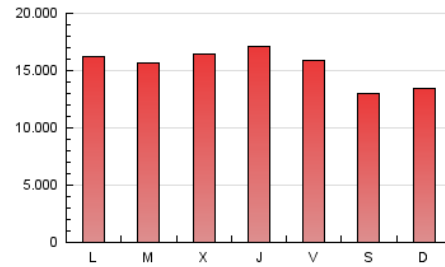

1. Cifras totales y promedios (Nacional)

MES - AÑO	NAVEGADORES UNICOS	VISITAS	PAGINAS
Agosto - 2018	9.741.087	24.566.385	48.057.042
PROMEDIO DIARIO	635.848	792.464	1.550.227
PROMEDIO LUNES-VIERNES	666.959	833.572	1.629.098
PROMEDIO SABADO-DOMINGO	546.404	674.278	1.323.475
PAGINAS / VISITAS	1,96		
DURACION MEDIA VISITAS	0:04:19		
DURACION MEDIA PAGINAS	0:04:29		

2. Secciones (Nacional)

	PAGINAS	%
HOME	10.678.243	22.22 %
RESTO	37.378.799	77.78 %

3. Por día del mes (Nacional)

Día	N. únicos	Visitas	Páginas	Día	N. únicos	Visitas	Páginas	Día	N. únicos	Visitas	Páginas
1	826.955	1.034.926	2.062.886	11	499.824	622.837	1.286.135	21	602.410	749.316	1.443.929
2	903.906	1.131.534	2.186.400	12	484.494	609.302	1.321.556	22	573.193	729.430	1.418.145
3	740.756	911.153	1.880.763	13	675.219	833.057	1.721.304	23	657.505	837.232	1.571.298
4	570.691	712.078	1.504.779	14	647.895	806.699	1.511.787	24	651.057	811.578	1.552.542
5	537.919	677.052	1.473.613	15	503.562	630.872	1.196.805	25	586.553	706.650	1.228.779
6	678.509	869.775	1.820.036	16	554.126	700.134	1.329.115	26	577.334	701.016	1.226.885
7	668.037	849.147	1.742.506	17	534.282	676.914	1.262.134	27	590.575	735.877	1.414.192
8	815.022	1.006.025	1.984.941	18	501.732	620.076	1.185.655	28	661.851	820.912	1.566.917
9	651.336	826.698	1.734.730	19	612.685	745.210	1.360.394	29	637.864	802.574	1.556.607
10	555.751	702.259	1.496.456	20	682.768	843.489	1.533.961	30	757.182	925.095	1.707.324
								31	770.294	937.468	1.774.468

4. Gráficas (Nacional)

4.1 Por día de la semana (promedio)

N. únicos / Visitas (x 100)

Páginas (x 100)

4.2 Por franja horaria (promedio)

Visitas (x 1000)

Páginas (x 1000)

4.3 Por meses