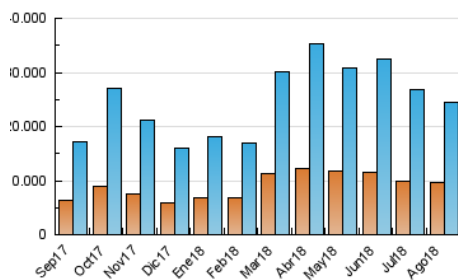

4.3 Por meses

N. únicos / Visitas (x 1000)