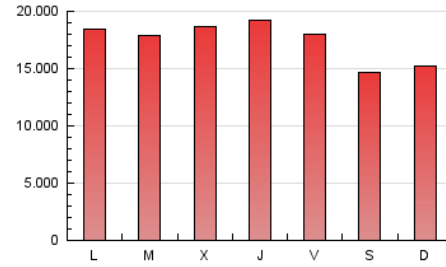

1. Cifras totales y promedios (Nacional e Internacional)

MES - AÑO	NAVEGADORES UNICOS	VISITAS	PAGINAS
Agosto - 2018	12.085.824	28.271.147	54.494.155
PROMEDIO DIARIO	737.109	911.972	1.757.876
PROMEDIO LUNES-VIERNES	774.273	960.468	1.849.832
PROMEDIO SABADO-DOMINGO	630.262	772.548	1.493.503
PAGINAS / VISITAS	1,93		
DURACION MEDIA VISITAS	0:04:19		
DURACION MEDIA PAGINAS	0:04:37		

2. Secciones (Nacional e Internacional)

	PAGINAS	%
HOME	12.041.076	22.10 %
RESTO	42.453.079	77.90 %

3. Por día del mes (Nacional e Internacional)

Día	N. únicos	Visitas	Páginas	Día	N. únicos	Visitas	Páginas	Día	N. únicos	Visitas	Páginas
1	935.675	1.159.903	2.292.924	11	584.327	721.299	1.461.264	21	710.147	872.937	1.652.641
2	1.010.616	1.263.734	2.427.112	12	569.057	708.772	1.498.413	22	675.614	856.309	1.628.702
3	851.368	1.045.585	2.118.747	13	788.467	966.481	1.959.263	23	766.996	967.163	1.791.236
4	651.468	808.952	1.682.878	14	763.020	940.786	1.740.805	24	751.282	932.228	1.763.327
5	622.555	777.019	1.658.303	15	605.300	748.299	1.392.869	25	670.638	801.321	1.382.646
6	779.978	996.434	2.058.364	16	654.694	816.522	1.524.039	26	658.766	798.311	1.383.835
7	771.907	974.242	1.974.302	17	637.924	796.579	1.458.898	27	694.141	858.133	1.618.321
8	945.894	1.152.694	2.245.544	18	584.560	716.093	1.348.695	28	779.443	959.491	1.795.498
9	754.312	955.122	1.967.276	19	700.727	848.614	1.531.986	29	739.664	924.802	1.767.018
10	655.528	813.800	1.702.768	20	804.434	985.306	1.762.855	30	865.814	1.049.627	1.920.885
								31	866.062	1.054.589	1.982.741

4. Gráficas (Nacional e Internacional)

4.1 Por día de la semana (promedio)

N. únicos / Visitas (x 100)

Páginas (x 100)

4.2 Por franja horaria (promedio)

Visitas (x 1000)

Páginas (x 1000)

4.3 Por meses