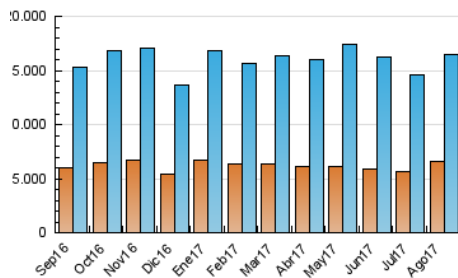

4.3 Por meses

N. únicos / Visitas (x 1000)