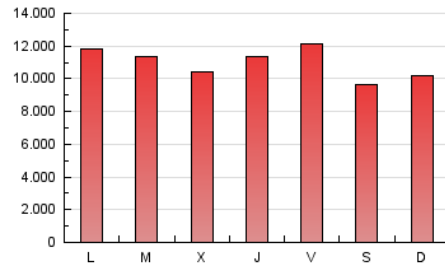

1. Cifras totales y promedios (Nacional)

MES - AÑO	NAVEGADORES UNICOS	VISITAS	PAGINAS
Agosto - 2017	6.545.322	16.523.598	34.093.978
PROMEDIO DIARIO	431.016	533.019	1.099.806
PROMEDIO LUNES-VIERNES	442.446	549.675	1.137.473
PROMEDIO SABADO-DOMINGO	398.152	485.136	991.513
PAGINAS / VISITAS	2,06		
DURACION MEDIA VISITAS	0:03:49		
DURACION MEDIA PAGINAS	0:03:35		

2. Secciones (Nacional)

	PAGINAS	%
HOME	7.324.988	21.48 %
RESTO	26.768.990	78.52 %

3. Por día del mes (Nacional)

Día	N. únicos	Visitas	Páginas	Día	N. únicos	Visitas	Páginas	Día	N. únicos	Visitas	Páginas
1	416.832	513.420	1.084.841	11	386.259	471.529	985.334	21	635.809	788.945	1.493.974
2	335.718	421.403	929.364	12	292.265	357.679	789.543	22	585.682	712.096	1.348.228
3	367.694	460.870	1.016.467	13	357.764	433.839	917.740	23	522.538	649.455	1.300.521
4	339.606	417.643	934.783	14	427.232	524.795	1.054.674	24	472.816	587.650	1.201.558
5	263.569	322.922	741.416	15	338.401	410.365	903.721	25	511.552	621.805	1.242.763
6	317.082	390.083	898.694	16	305.188	379.789	875.691	26	373.416	464.148	970.366
7	365.820	452.259	994.019	17	497.874	641.859	1.296.101	27	337.539	418.384	928.566
8	405.672	501.196	1.067.854	18	654.800	862.691	1.704.781	28	454.341	567.804	1.170.763
9	390.112	483.926	1.046.042	19	620.020	754.322	1.351.155	29	516.780	633.364	1.268.484
10	399.124	495.129	1.032.245	20	623.564	739.707	1.334.627	30	401.160	499.616	1.071.783
								31	445.254	544.905	1.137.880

4. Gráficas (Nacional)

4.1 Por día de la semana (promedio)

N. únicos / Visitas (x 100)

Páginas (x 100)

4.2 Por franja horaria (promedio)

Visitas (x 1000)

Páginas (x 1000)

4.3 Por meses