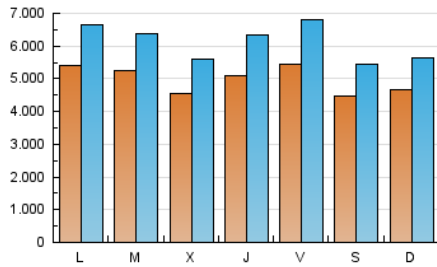

1. Cifras totales y promedios (Nacional e Internacional)

MES - AÑO	NAVEGADORES UNICOS	VISITAS	PAGINAS
Agosto - 2017	7.934.398	18.982.294	38.599.474
PROMEDIO DIARIO	497.756	612.332	1.245.144
PROMEDIO LUNES-VIERNES	511.983	632.592	1.289.912
PROMEDIO SABADO-DOMINGO	456.855	554.086	1.116.437
PAGINAS / VISITAS	2,03		
DURACION MEDIA VISITAS	0:03:48		
DURACION MEDIA PAGINAS	0:03:41		

2. Secciones (Nacional e Internacional)

	PAGINAS	%
HOME	8.281.094	21.45 %
RESTO	30.318.380	78.55 %

3. Por día del mes (Nacional e Internacional)

Día	N. únicos	Visitas	Páginas	Día	N. únicos	Visitas	Páginas	Día	N. únicos	Visitas	Páginas
1	479.125	587.674	1.222.872	11	443.101	538.842	1.115.383	21	723.813	895.246	1.684.397
2	392.830	489.769	1.056.969	12	336.489	409.690	891.421	22	680.617	822.537	1.538.139
3	431.680	535.936	1.153.849	13	407.909	492.616	1.028.565	23	599.021	740.981	1.468.570
4	400.331	488.484	1.064.729	14	490.374	599.990	1.191.688	24	545.675	674.869	1.363.302
5	307.925	374.844	838.144	15	393.845	475.597	1.024.244	25	585.885	709.548	1.403.808
6	365.378	447.020	1.007.878	16	360.504	445.151	1.000.881	26	430.762	531.991	1.092.620
7	425.626	523.583	1.127.483	17	588.367	752.311	1.498.974	27	386.946	476.761	1.039.219
8	478.613	585.751	1.218.151	18	753.257	989.242	1.952.516	28	519.458	646.062	1.313.988
9	449.356	554.650	1.180.366	19	707.709	858.014	1.528.857	29	590.267	720.564	1.425.052
10	458.009	565.622	1.165.728	20	711.720	841.748	1.504.791	30	463.590	573.776	1.208.572
								31	522.255	633.425	1.288.318

4. Gráficas (Nacional e Internacional)

4.1 Por día de la semana (promedio)

N. únicos / Visitas (x 100)

Páginas (x 100)

4.2 Por franja horaria (promedio)

Visitas (x 1000)

Páginas (x 1000)

4.3 Por meses