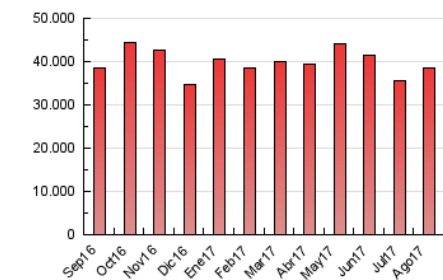

Páginas (x 1000)