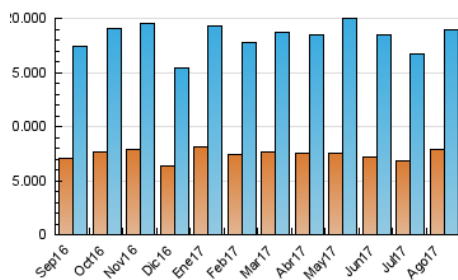

4.3 Por meses

N. únicos / Visitas (x 1000)