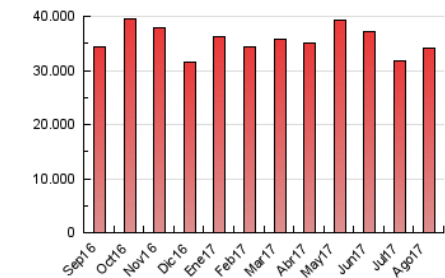

Páginas (x 1000)