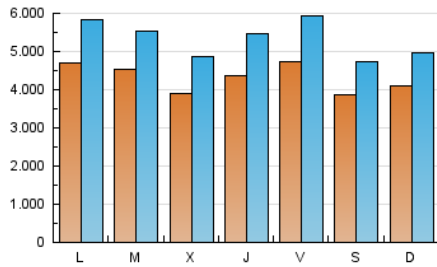

1. Cifras totales y promedios (Nacional)

MES - AÑO	NAVEGADORES UNICOS	VISITAS	PAGINAS
Agosto - 2017	6.545.322	16.523.598	34.093.978
PROMEDIO DIARIO	431.016	533.019	1.099.806
PROMEDIO LUNES-VIERNES	442.446	549.675	1.137.473
PROMEDIO SABADO-DOMINGO	398.152	485.136	991.513
PAGINAS / VISITAS	2,06		
DURACION MEDIA VISITAS	0:03:49		
DURACION MEDIA PAGINAS	0:03:35		

2. Secciones (Nacional)

	PAGINAS	%
HOME	7.324.988	21.48 %
RESTO	26.768.990	78.52 %

3. Por día del mes (Nacional)

Día	N. únicos	Visitas	Páginas	Día	N. únicos	Visitas	Páginas	Día	N. únicos	Visitas	Páginas
1	416.832	513.420	1.084.841	11	386.259	471.529	985.334	21	635.809	788.945	1.493.974
2	335.718	421.403	929.364	12	292.265	357.679	789.543	22	585.682	712.096	1.348.228
3	367.694	460.870	1.016.467	13	357.764	433.839	917.740	23	522.538	649.455	1.300.521
4	339.606	417.643	934.783	14	427.232	524.795	1.054.674	24	472.816	587.650	1.201.558
5	263.569	322.922	741.416	15	338.401	410.365	903.721	25	511.552	621.805	1.242.763
6	317.082	390.083	898.694	16	305.188	379.789	875.691	26	373.416	464.148	970.366
7	365.820	452.259	994.019	17	497.874	641.859	1.296.101	27	337.539	418.384	928.566
8	405.672	501.196	1.067.854	18	654.800	862.691	1.704.781	28	454.341	567.804	1.170.763
9	390.112	483.926	1.046.042	19	620.020	754.322	1.351.155	29	516.780	633.364	1.268.484
10	399.124	495.129	1.032.245	20	623.564	739.707	1.334.627	30	401.160	499.616	1.071.783
								31	445.254	544.905	1.137.880

4. Gráficas (Nacional)

4.1 Por día de la semana (promedio)

N. únicos / Visitas (x 100)

Páginas (x 100)

4.2 Por franja horaria (promedio)

Visitas (x 1000)

Páginas (x 1000)

4.3 Por meses