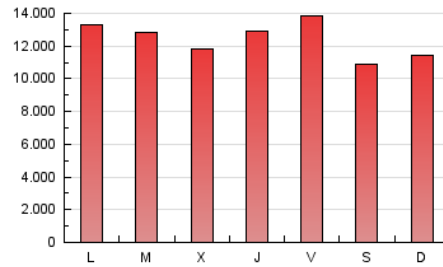

1. Cifras totales y promedios (Nacional e Internacional)

MES - AÑO	NAVEGADORES UNICOS	VISITAS	PAGINAS
Agosto - 2017	7.934.398	18.982.294	38.599.474
PROMEDIO DIARIO	497.756	612.332	1.245.144
PROMEDIO LUNES-VIERNES	511.983	632.592	1.289.912
PROMEDIO SABADO-DOMINGO	456.855	554.086	1.116.437
PAGINAS / VISITAS	2,03		
DURACION MEDIA VISITAS	0:03:48		
DURACION MEDIA PAGINAS	0:03:41		

2. Secciones (Nacional e Internacional)

	PAGINAS	%
HOME	8.281.094	21.45 %
RESTO	30.318.380	78.55 %

3. Por día del mes (Nacional e Internacional)

Día	N. únicos	Visitas	Páginas	Día	N. únicos	Visitas	Páginas	Día	N. únicos	Visitas	Páginas
1	479.125	587.674	1.222.872	11	443.101	538.842	1.115.383	21	723.813	895.246	1.684.397
2	392.830	489.769	1.056.969	12	336.489	409.690	891.421	22	680.617	822.537	1.538.139
3	431.680	535.936	1.153.849	13	407.909	492.616	1.028.565	23	599.021	740.981	1.468.570
4	400.331	488.484	1.064.729	14	490.374	599.990	1.191.688	24	545.675	674.869	1.363.302
5	307.925	374.844	838.144	15	393.845	475.597	1.024.244	25	585.885	709.548	1.403.808
6	365.378	447.020	1.007.878	16	360.504	445.151	1.000.881	26	430.762	531.991	1.092.620
7	425.626	523.583	1.127.483	17	588.367	752.311	1.498.974	27	386.946	476.761	1.039.219
8	478.613	585.751	1.218.151	18	753.257	989.242	1.952.516	28	519.458	646.062	1.313.988
9	449.356	554.650	1.180.366	19	707.709	858.014	1.528.857	29	590.267	720.564	1.425.052
10	458.009	565.622	1.165.728	20	711.720	841.748	1.504.791	30	463.590	573.776	1.208.572
								31	522.255	633.425	1.288.318

4. Gráficas (Nacional e Internacional)

4.1 Por día de la semana (promedio)

N. únicos / Visitas (x 100)

Páginas (x 100)

4.2 Por franja horaria (promedio)

Visitas (x 1000)

Páginas (x 1000)

4.3 Por meses