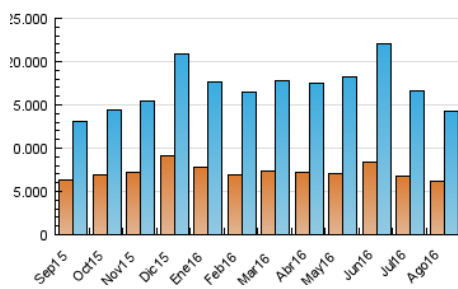

### 3. Por día del mes (Nacional e Internacional)

Día	N. únicos	Visitas	Páginas	Día	N. únicos	Visitas	Páginas	Día	N. únicos	Visitas	Páginas
1	344.126	431.250	1.001.193	11	336.392	416.967	935.481	21	300.746	365.645	796.470
2	352.416	442.861	994.008	12	313.622	387.321	843.390	22	336.634	413.615	893.127
3	333.043	418.778	962.508	13	246.592	303.891	673.819	23	396.239	483.818	1.013.436
4	379.325	474.549	1.042.005	14	255.624	312.255	690.636	24	502.994	610.037	1.222.545
5	370.367	462.963	1.020.412	15	344.267	419.078	868.053	25	432.713	531.647	1.120.062
6	297.347	368.468	810.582	16	454.830	545.493	1.072.734	26	441.122	538.993	1.078.074
7	299.755	368.284	831.497	17	404.575	497.907	1.034.661	27	350.746	417.999	840.353
8	365.374	450.706	942.193	18	422.985	529.992	1.123.267	28	349.436	427.702	919.185
9	418.735	522.352	1.074.943	19	454.904	550.244	1.073.626	29	431.519	538.503	1.171.276
10	379.826	472.090	1.026.524	20	329.622	393.933	792.880	30	461.172	581.089	1.252.433
								31	466.376	604.361	1.378.644

4. Gráficas (Nacional e Internacional)

4.1 Por día de la semana (promedio)

N. únicos / Visitas (x 100)

Páginas (x 100)

4.2 Por franja horaria (promedio)

Visitas (x 1000)

Páginas (x 1000)

4.3 Por meses

N. únicos / Visitas (x 1000)

Páginas (x 1000)