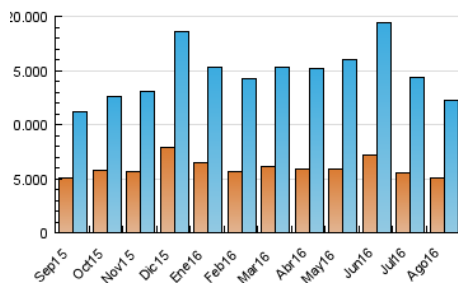

#### 3. Por día del mes (Nacional)

Día	N. únicos	Visitas	Páginas	Día	N. únicos	Visitas	Páginas	Día	N. únicos	Visitas	Páginas
1	297.047	373.210	878.089	11	286.719	356.552	811.185	21	258.638	315.226	697.615
2	303.414	382.307	867.483	12	266.861	330.564	729.071	22	286.625	353.188	774.291
3	286.820	361.483	840.690	13	209.661	259.295	583.422	23	342.952	419.167	887.390
4	319.785	402.977	903.564	14	218.288	267.323	599.480	24	430.113	523.308	1.064.211
5	312.659	393.331	882.939	15	296.446	361.017	755.712	25	364.021	449.622	965.849
6	251.189	313.499	704.709	16	389.830	468.289	931.945	26	380.655	466.301	941.725
7	251.628	311.151	720.949	17	342.861	424.003	895.385	27	300.823	359.811	737.133
8	306.649	380.313	809.597	18	361.488	454.811	976.549	28	300.238	369.618	811.506
9	352.693	443.164	928.447	19	394.236	477.552	935.307	29	374.827	469.708	1.035.992
10	320.610	400.463	886.178	20	284.942	340.932	692.402	30	404.734	511.173	1.111.642
								31	406.608	528.237	1.217.461

4. Gráficas (Nacional)

4.1 Por día de la semana (promedio)

N. únicos / Visitas (x 100)

Páginas (x 100)

4.2 Por franja horaria (promedio)

Visitas (x 1000)

Páginas (x 1000)

4.3 Por meses

N. únicos / Visitas (x 1000)

Páginas (x 1000)