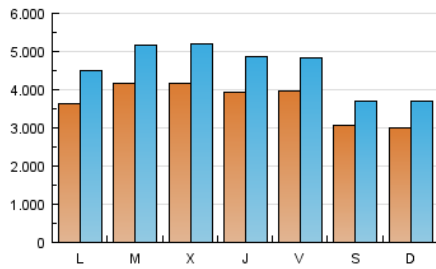

4. Gráficas (Nacional e Internacional)

4.1 Por día de la semana (promedio)

N. únicos / Visitas (x 100)