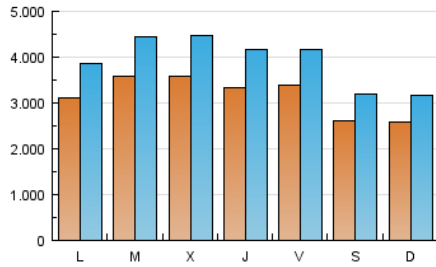

4. Gráficas (Nacional)

4.1 Por día de la semana (promedio)

N. únicos / Visitas (x 100)