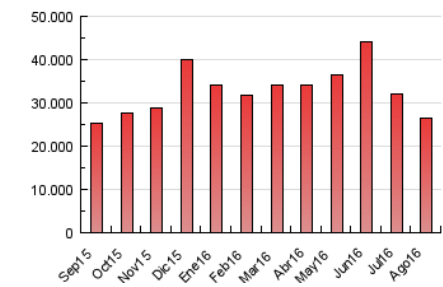

#### 3. Por día del mes (Nacional)

Día	N. únicos	Visitas	Páginas	Día	N. únicos	Visitas	Páginas	Día	N. únicos	Visitas	Páginas
1	297.047	373.210	878.089	11	286.719	356.552	811.185	21	258.638	315.226	697.615
2	303.414	382.307	867.483	12	266.861	330.564	729.071	22	286.625	353.188	774.291
3	286.820	361.483	840.690	13	209.661	259.295	583.422	23	342.952	419.167	887.390
4	319.785	402.977	903.564	14	218.288	267.323	599.480	24	430.113	523.308	1.064.211
5	312.659	393.331	882.939	15	296.446	361.017	755.712	25	364.021	449.622	965.849
6	251.189	313.499	704.709	16	389.830	468.289	931.945	26	380.655	466.301	941.725
7	251.628	311.151	720.949	17	342.861	424.003	895.385	27	300.823	359.811	737.133
8	306.649	380.313	809.597	18	361.488	454.811	976.549	28	300.238	369.618	811.506
9	352.693	443.164	928.447	19	394.236	477.552	935.307	29	374.827	469.708	1.035.992
10	320.610	400.463	886.178	20	284.942	340.932	692.402	30	404.734	511.173	1.111.642
								31	406.608	528.237	1.217.461

4. Gráficas (Nacional)

4.1 Por día de la semana (promedio)

N. únicos / Visitas (x 100)

Páginas (x 100)

4.2 Por franja horaria (promedio)

Visitas (x 1000)

Páginas (x 1000)

4.3 Por meses

N. únicos / Visitas (x 1000)

Páginas (x 1000)