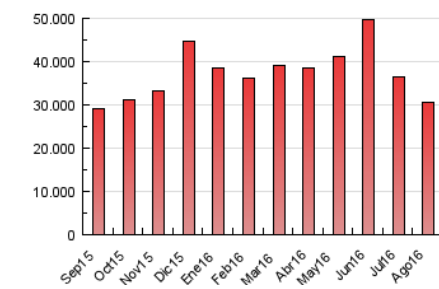

Páginas (x 1000)