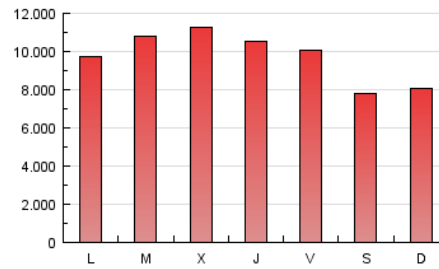

### 1. Cifras totales y promedios (Nacional e Internacional)

MES - AÑO	NAVEGADORES UNICOS	VISITAS	PAGINAS
Agosto - 2016	6.114.521	14.282.791	30.500.017
<b>PROMEDIO DIARIO</b>	<b>373.336</b>	<b>460.735</b>	<b>983.872</b>
<b>PROMEDIO LUNES-VIERNES</b>	397.546	492.375	1.049.765
<b>PROMEDIO SABADO-DOMINGO</b>	303.734	369.772	794.428
<b>PAGINAS / VISITAS</b>	2,14		
<b>DURACION MEDIA VISITAS</b>	0:04:35		
<b>DURACION MEDIA PAGINAS</b>	0:04:03		

### 3. Por día del mes (Nacional e Internacional)

Día	N. únicos	Visitas	Páginas	Día	N. únicos	Visitas	Páginas	Día	N. únicos	Visitas	Páginas
1	344.126	431.250	1.001.193	11	336.392	416.967	935.481	21	300.746	365.645	796.470
2	352.416	442.861	994.008	12	313.622	387.321	843.390	22	336.634	413.615	893.127
3	333.043	418.778	962.508	13	246.592	303.891	673.819	23	396.239	483.818	1.013.436
4	379.325	474.549	1.042.005	14	255.624	312.255	690.636	24	502.994	610.037	1.222.545
5	370.367	462.963	1.020.412	15	344.267	419.078	868.053	25	432.713	531.647	1.120.062
6	297.347	368.468	810.582	16	454.830	545.493	1.072.734	26	441.122	538.993	1.078.074
7	299.755	368.284	831.497	17	404.575	497.907	1.034.661	27	350.746	417.999	840.353
8	365.374	450.706	942.193	18	422.985	529.992	1.123.267	28	349.436	427.702	919.185
9	418.735	522.352	1.074.943	19	454.904	550.244	1.073.626	29	431.519	538.503	1.171.276
10	379.826	472.090	1.026.524	20	329.622	393.933	792.880	30	461.172	581.089	1.252.433
								31	466.376	604.361	1.378.644

4. Gráficas (Nacional e Internacional)

4.1 Por día de la semana (promedio)

N. únicos / Visitas (x 100)

Páginas (x 100)

4.2 Por franja horaria (promedio)

Visitas (x 1000)

Páginas (x 1000)

4.3 Por meses