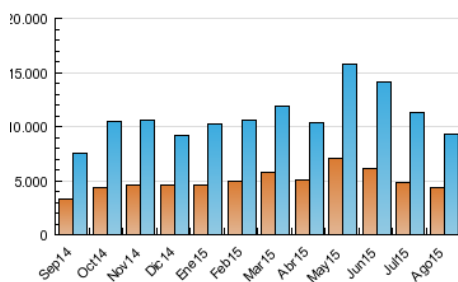

##### 4.1 Por día de la semana (promedio)

N. únicos / Visitas (x 100)

Páginas (x 100)

##### 4.2 Por franja horaria (promedio)

Visitas (x 1000)

Páginas (x 1000)

##### 4.3 Por meses

N. únicos / Visitas (x 1000)

Páginas (x 1000)