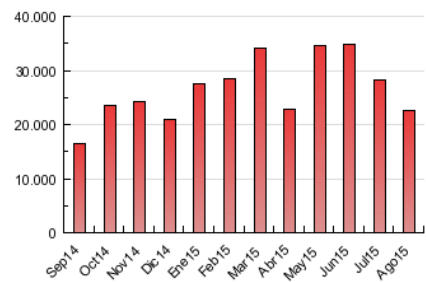

### 3. Por día del mes (Nacional e Internacional)

Día	N. únicos	Visitas	Páginas	Día	N. únicos	Visitas	Páginas	Día	N. únicos	Visitas	Páginas
1	222.392	266.118	571.841	11	283.295	345.231	740.518	21	325.274	388.320	781.658
2	237.205	284.783	605.268	12	305.400	372.308	791.055	22	237.445	282.347	579.109
3	302.776	374.734	812.472	13	347.621	423.368	870.145	23	234.734	282.319	602.806
4	292.500	358.800	771.246	14	316.244	384.288	777.264	24	330.954	407.027	832.747
5	330.806	398.095	810.548	15	230.527	276.537	595.887	25	324.982	401.709	837.715
6	343.398	409.511	815.591	16	239.263	287.442	625.464	26	287.033	350.034	763.641
7	283.445	341.632	710.129	17	291.629	354.656	752.804	27	300.888	369.304	778.267
8	238.023	286.502	594.443	18	308.178	376.535	777.108	28	269.619	328.268	703.270
9	226.526	270.327	579.393	19	353.186	423.955	848.624	29	210.599	253.548	549.650
10	311.294	378.741	789.803	20	356.082	433.695	856.277	30	226.239	272.980	615.360
								31	349.967	428.979	902.418

##### 4.1 Por día de la semana (promedio)

N. únicos / Visitas (x 100)

Páginas (x 100)

##### 4.2 Por franja horaria (promedio)

Visitas (x 1000)

Páginas (x 1000)

##### 4.3 Por meses

N. únicos / Visitas (x 1000)

Páginas (x 1000)