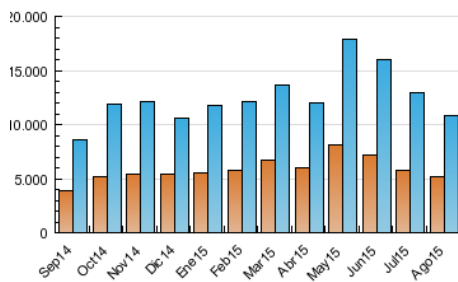

### 3. Por día del mes (Nacional e Internacional)

Día	N. únicos	Visitas	Páginas	Día	N. únicos	Visitas	Páginas	Día	N. únicos	Visitas	Páginas
1	222.392	266.118	571.841	11	283.295	345.231	740.518	21	325.274	388.320	781.658
2	237.205	284.783	605.268	12	305.400	372.308	791.055	22	237.445	282.347	579.109
3	302.776	374.734	812.472	13	347.621	423.368	870.145	23	234.734	282.319	602.806
4	292.500	358.800	771.246	14	316.244	384.288	777.264	24	330.954	407.027	832.747
5	330.806	398.095	810.548	15	230.527	276.537	595.887	25	324.982	401.709	837.715
6	343.398	409.511	815.591	16	239.263	287.442	625.464	26	287.033	350.034	763.641
7	283.445	341.632	710.129	17	291.629	354.656	752.804	27	300.888	369.304	778.267
8	238.023	286.502	594.443	18	308.178	376.535	777.108	28	269.619	328.268	703.270
9	226.526	270.327	579.393	19	353.186	423.955	848.624	29	210.599	253.548	549.650
10	311.294	378.741	789.803	20	356.082	433.695	856.277	30	226.239	272.980	615.360
								31	349.967	428.979	902.418

##### 4.1 Por día de la semana (promedio)

N. únicos / Visitas (x 100)

Páginas (x 100)

##### 4.2 Por franja horaria (promedio)

Visitas (x 1000)

Páginas (x 1000)

##### 4.3 Por meses

N. únicos / Visitas (x 1000)

Páginas (x 1000)