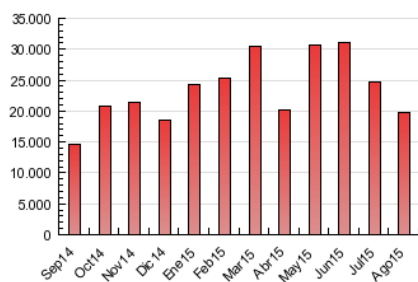

#### 3. Por día del mes (Nacional)

Día	N. únicos	Visitas	Páginas	Día	N. únicos	Visitas	Páginas	Día	N. únicos	Visitas	Páginas
1	192.981	231.852	505.937	11	239.870	294.324	641.446	21	279.445	334.645	681.048
2	207.694	250.272	538.230	12	257.177	316.041	685.417	22	202.597	242.045	502.927
3	262.821	326.865	718.256	13	295.339	362.192	757.755	23	201.265	243.231	527.120
4	248.220	306.611	672.174	14	268.734	328.289	674.826	24	285.677	353.080	732.495
5	285.738	345.274	712.200	15	196.101	236.656	520.405	25	280.456	348.544	736.634
6	295.519	353.733	713.750	16	201.606	243.825	543.894	26	245.063	300.900	669.270
7	240.289	291.471	618.655	17	241.167	295.936	645.688	27	259.067	319.847	684.041
8	201.366	244.066	517.902	18	264.432	324.317	677.454	28	228.694	280.438	614.131
9	191.823	230.098	504.398	19	303.177	365.260	740.044	29	178.060	216.090	480.575
10	267.382	326.758	691.392	20	304.700	372.923	744.738	30	192.816	234.267	541.606
								31	300.275	370.497	796.334

##### 4.1 Por día de la semana (promedio)

N. únicos / Visitas (x 100)

Páginas (x 100)

##### 4.2 Por franja horaria (promedio)

Visitas (x 1000)

Páginas (x 1000)

##### 4.3 Por meses

N. únicos / Visitas (x 1000)

Páginas (x 1000)