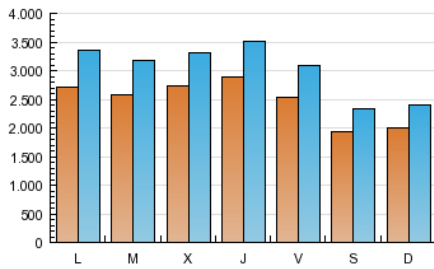

4. Gráficas (Nacional)

4.1 Por día de la semana (promedio)

N. únicos / Visitas (x 100)