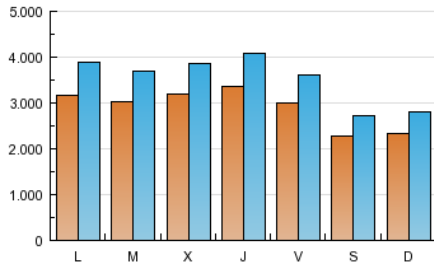

4. Gráficas (Nacional e Internacional)

4.1 Por día de la semana (promedio)

N. únicos / Visitas (x 100)