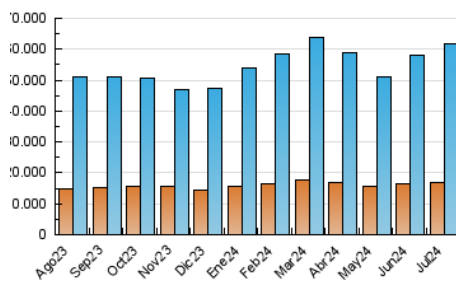

4.3 Por meses

N. únicos / Visitas (x 1000)