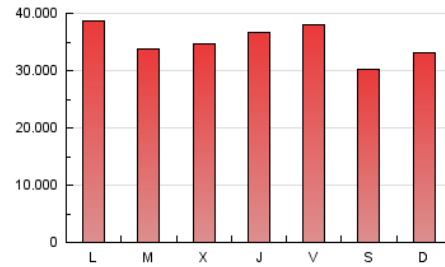

1. Cifras totales y promedios (Nacional e Internacional)

MES - AÑO	NAVEGADORES UNICOS	VISITAS	PAGINAS
Julio - 2024	19.598.850	65.605.346	108.629.482
PROMEDIO DIARIO	1.577.165	2.116.301	3.504.177
PROMEDIO LUNES-VIERNES	1.637.074	2.209.830	3.623.064
PROMEDIO SABADO-DOMINGO	1.404.929	1.847.407	3.162.375
PAGINAS / VISITAS	1,66		
DURACION MEDIA VISITAS	0:03:27		
TIEMPO INTERACCIÓN MEDIO	0:03:52		

2. Secciones (Nacional e Internacional)

	PAGINAS	%
HOME	19.266.151	17.74 %
RESTO	89.363.331	82.26 %

3. Por día del mes (Nacional e Internacional)

Día	N. únicos	Visitas	Páginas	Día	N. únicos	Visitas	Páginas	Día	N. únicos	Visitas	Páginas
1	1.621.284	2.185.949	3.530.563	11	1.652.899	2.224.280	4.222.657	21	1.680.936	2.148.922	3.335.998
2	1.386.438	1.870.682	3.095.089	12	1.746.196	2.480.525	5.126.000	22	1.873.632	2.573.892	4.110.056
3	1.360.870	1.794.372	2.884.249	13	1.278.100	1.687.711	3.567.464	23	1.548.238	2.055.910	3.479.819
4	1.896.463	2.551.129	3.832.050	14	1.368.751	1.895.560	4.224.341	24	1.658.334	2.250.831	3.553.091
5	1.730.406	2.459.505	3.856.055	15	1.589.641	2.101.438	3.979.513	25	1.462.998	1.992.683	3.127.628
6	1.303.915	1.753.148	2.662.148	16	1.510.851	1.843.385	2.703.833	26	1.323.693	1.762.410	2.899.702
7	1.461.317	1.990.492	3.073.888	17	1.663.010	2.226.016	3.465.281	27	1.192.165	1.565.960	2.512.799
8	1.956.907	2.602.011	4.262.929	18	1.724.440	2.337.078	3.456.835	28	1.282.936	1.618.441	2.591.716
9	1.932.298	2.639.066	4.038.551	19	1.536.937	2.005.084	3.279.766	29	1.560.967	2.136.607	3.434.447
10	1.649.768	2.303.357	3.680.610	20	1.671.309	2.119.019	3.330.648	30	1.543.474	2.097.421	3.528.344
								31	1.722.950	2.332.462	3.783.412

4. Gráficas (Nacional e Internacional)

4.1 Por día de la semana (promedio)

N. únicos / Visitas (x 100)

Páginas (x 100)

4.2 Por franja horaria (promedio)

Visitas_ (x 1000)

Páginas (x 1000)

4.3 Por meses