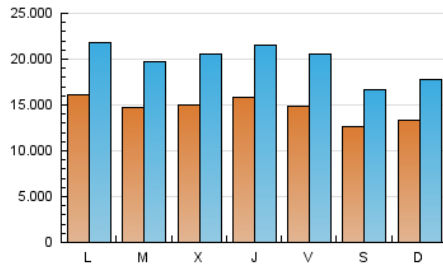

1. Cifras totales y promedios (Nacional)

MES - AÑO	NAVEGADORES UNICOS	VISITAS	PAGINAS
Julio - 2024	16.858.148	61.576.746	98.644.684
PROMEDIO DIARIO	1.468.188	1.986.347	3.182.087
PROMEDIO LUNES-VIERNES	1.527.075	2.078.881	3.295.645
PROMEDIO SABADO-DOMINGO	1.298.889	1.720.310	2.855.605
PAGINAS / VISITAS	1,60		
DURACION MEDIA VISITAS	0:03:14		
TIEMPO INTERACCIÓN MEDIO	0:04:14		

2. Secciones (Nacional)

	PAGINAS	%
HOME	9.430.846	9.56 %
RESTO	89.213.838	90.44 %

3. Por día del mes (Nacional)

Día	N. únicos	Visitas	Páginas	Día	N. únicos	Visitas	Páginas	Día	N. únicos	Visitas	Páginas
1	1.520.422	2.067.430	3.209.897	11	1.549.434	2.093.848	3.849.204	21	1.529.695	2.002.961	3.011.592
2	1.284.928	1.749.407	2.804.433	12	1.649.857	2.356.611	4.664.024	22	1.739.126	2.402.951	3.741.839
3	1.257.522	1.656.122	2.571.456	13	1.186.616	1.579.256	3.209.777	23	1.428.932	1.922.991	3.133.620
4	1.790.961	2.445.306	3.517.588	14	1.267.803	1.756.626	3.787.086	24	1.550.540	2.132.494	3.237.805
5	1.621.629	2.330.287	3.547.964	15	1.468.315	1.968.485	3.578.381	25	1.355.885	1.859.361	2.835.266
6	1.202.672	1.626.776	2.408.690	16	1.377.411	1.701.378	2.415.172	26	1.231.372	1.647.008	2.618.288
7	1.362.512	1.846.670	2.795.887	17	1.556.918	2.084.924	3.170.510	27	1.103.328	1.466.173	2.267.388
8	1.843.668	2.487.901	3.944.977	18	1.616.149	2.205.966	3.161.969	28	1.191.399	1.502.709	2.328.790
9	1.828.525	2.526.830	3.727.034	19	1.419.928	1.862.477	2.972.353	29	1.454.473	1.996.594	3.096.194
10	1.536.164	2.179.536	3.366.362	20	1.547.087	1.981.305	3.035.629	30	1.435.609	1.945.153	3.182.878
								31	1.604.955	2.191.210	3.452.631

4. Gráficas (Nacional)

4.1 Por día de la semana (promedio)

N. únicos / Visitas (x 100)

Páginas (x 100)

4.2 Por franja horaria (promedio)

Visitas_ (x 1000)

Páginas (x 1000)

4.3 Por meses