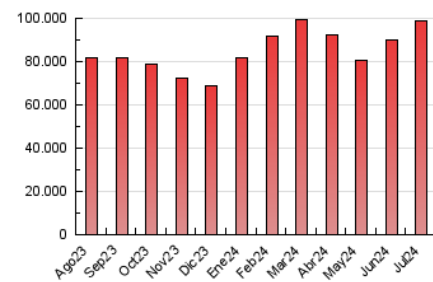

Páginas (x 1000)