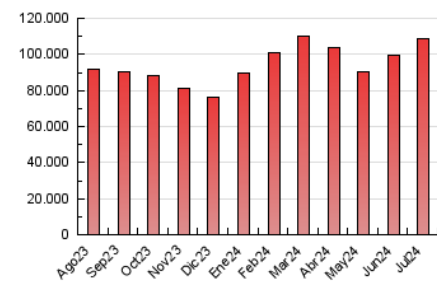

Páginas (x 1000)