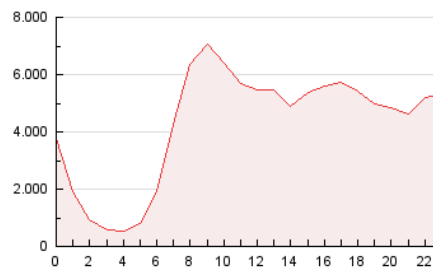

2. Secciones (Nacional)

	PAGINAS	%
HOME	9.430.846	9.56 %
RESTO	89.213.838	90.44 %

3. Por día del mes (Nacional)

Día	N. únicos	Visitas	Páginas	Día	N. únicos	Visitas	Páginas	Día	N. únicos	Visitas	Páginas
1	1.520.422	2.067.430	3.209.897	11	1.549.434	2.093.848	3.849.204	21	1.529.695	2.002.961	3.011.592
2	1.284.928	1.749.407	2.804.433	12	1.649.857	2.356.611	4.664.024	22	1.739.126	2.402.951	3.741.839
3	1.257.522	1.656.122	2.571.456	13	1.186.616	1.579.256	3.209.777	23	1.428.932	1.922.991	3.133.620
4	1.790.961	2.445.306	3.517.588	14	1.267.803	1.756.626	3.787.086	24	1.550.540	2.132.494	3.237.805
5	1.621.629	2.330.287	3.547.964	15	1.468.315	1.968.485	3.578.381	25	1.355.885	1.859.361	2.835.266
6	1.202.672	1.626.776	2.408.690	16	1.377.411	1.701.378	2.415.172	26	1.231.372	1.647.008	2.618.288
7	1.362.512	1.846.670	2.795.887	17	1.556.918	2.084.924	3.170.510	27	1.103.328	1.466.173	2.267.388
8	1.843.668	2.487.901	3.944.977	18	1.616.149	2.205.966	3.161.969	28	1.191.399	1.502.709	2.328.790
9	1.828.525	2.526.830	3.727.034	19	1.419.928	1.862.477	2.972.353	29	1.454.473	1.996.594	3.096.194
10	1.536.164	2.179.536	3.366.362	20	1.547.087	1.981.305	3.035.629	30	1.435.609	1.945.153	3.182.878
								31	1.604.955	2.191.210	3.452.631

4. Gráficas (Nacional)

4.1 Por día de la semana (promedio)

N. únicos / Visitas (x 100)

Páginas (x 100)

4.2 Por franja horaria (promedio)

Visitas_ (x 1000)

Páginas (x 1000)

4.3 Por meses

N. únicos / Visitas (x 1000)

Páginas (x 1000)

5. Observaciones

Este Medio Electrónico de Comunicación ha sido medido por la herramienta Google Analytics de Google (GA4)

6. Definiciones básicas (Para más información ver Normas Técnicas para el Control de los Medios Electrónicos de Comunicación)

Página Vista:

Conjunto de ficheros enviado a un usuario como resultado de una petición del mismo recibida por el servidor. Cuando la página está formada por varios marcos (frames), el conjunto de los mismos tendrá, a efectos de cómputo, la consideración de una página unitaria.