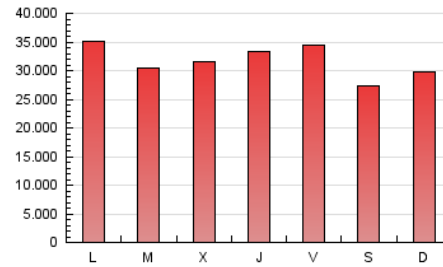

1. Cifras totales y promedios (Nacional)

MES - AÑO	NAVEGADORES UNICOS	VISITAS	PAGINAS
Julio - 2024	16.858.148	61.576.746	98.644.684
PROMEDIO DIARIO	1.468.188	1.986.347	3.182.087
PROMEDIO LUNES-VIERNES	1.527.075	2.078.881	3.295.645
PROMEDIO SABADO-DOMINGO	1.298.889	1.720.310	2.855.605
PAGINAS / VISITAS	1,60		
DURACION MEDIA VISITAS	0:03:14		
TIEMPO INTERACCIÓN MEDIO	0:04:14		

2. Secciones (Nacional)

	PAGINAS	%
HOME	9.430.846	9.56 %
RESTO	89.213.838	90.44 %

3. Por día del mes (Nacional)

Día	N. únicos	Visitas	Páginas	Día	N. únicos	Visitas	Páginas	Día	N. únicos	Visitas	Páginas
1	1.520.422	2.067.430	3.209.897	11	1.549.434	2.093.848	3.849.204	21	1.529.695	2.002.961	3.011.592
2	1.284.928	1.749.407	2.804.433	12	1.649.857	2.356.611	4.664.024	22	1.739.126	2.402.951	3.741.839
3	1.257.522	1.656.122	2.571.456	13	1.186.616	1.579.256	3.209.777	23	1.428.932	1.922.991	3.133.620
4	1.790.961	2.445.306	3.517.588	14	1.267.803	1.756.626	3.787.086	24	1.550.540	2.132.494	3.237.805
5	1.621.629	2.330.287	3.547.964	15	1.468.315	1.968.485	3.578.381	25	1.355.885	1.859.361	2.835.266
6	1.202.672	1.626.776	2.408.690	16	1.377.411	1.701.378	2.415.172	26	1.231.372	1.647.008	2.618.288
7	1.362.512	1.846.670	2.795.887	17	1.556.918	2.084.924	3.170.510	27	1.103.328	1.466.173	2.267.388
8	1.843.668	2.487.901	3.944.977	18	1.616.149	2.205.966	3.161.969	28	1.191.399	1.502.709	2.328.790
9	1.828.525	2.526.830	3.727.034	19	1.419.928	1.862.477	2.972.353	29	1.454.473	1.996.594	3.096.194
10	1.536.164	2.179.536	3.366.362	20	1.547.087	1.981.305	3.035.629	30	1.435.609	1.945.153	3.182.878
								31	1.604.955	2.191.210	3.452.631

4. Gráficas (Nacional)

4.1 Por día de la semana (promedio)

N. únicos / Visitas (x 100)

Páginas (x 100)

4.2 Por franja horaria (promedio)

Visitas_ (x 1000)

Páginas (x 1000)

4.3 Por meses