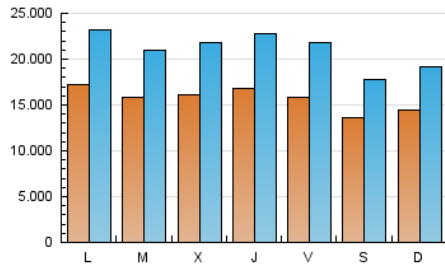

1. Cifras totales y promedios (Nacional e Internacional)

MES - AÑO	NAVEGADORES UNICOS	VISITAS	PAGINAS
Julio - 2024	19.598.850	65.605.346	108.629.482
PROMEDIO DIARIO	1.577.165	2.116.301	3.504.177
PROMEDIO LUNES-VIERNES	1.637.074	2.209.830	3.623.064
PROMEDIO SABADO-DOMINGO	1.404.929	1.847.407	3.162.375
PAGINAS / VISITAS	1,66		
DURACION MEDIA VISITAS	0:03:27		
TIEMPO INTERACCIÓN MEDIO	0:03:52		

2. Secciones (Nacional e Internacional)

	PAGINAS	%
HOME	19.266.151	17.74 %
RESTO	89.363.331	82.26 %

3. Por día del mes (Nacional e Internacional)

Día	N. únicos	Visitas	Páginas	Día	N. únicos	Visitas	Páginas	Día	N. únicos	Visitas	Páginas
1	1.621.284	2.185.949	3.530.563	11	1.652.899	2.224.280	4.222.657	21	1.680.936	2.148.922	3.335.998
2	1.386.438	1.870.682	3.095.089	12	1.746.196	2.480.525	5.126.000	22	1.873.632	2.573.892	4.110.056
3	1.360.870	1.794.372	2.884.249	13	1.278.100	1.687.711	3.567.464	23	1.548.238	2.055.910	3.479.819
4	1.896.463	2.551.129	3.832.050	14	1.368.751	1.895.560	4.224.341	24	1.658.334	2.250.831	3.553.091
5	1.730.406	2.459.505	3.856.055	15	1.589.641	2.101.438	3.979.513	25	1.462.998	1.992.683	3.127.628
6	1.303.915	1.753.148	2.662.148	16	1.510.851	1.843.385	2.703.833	26	1.323.693	1.762.410	2.899.702
7	1.461.317	1.990.492	3.073.888	17	1.663.010	2.226.016	3.465.281	27	1.192.165	1.565.960	2.512.799
8	1.956.907	2.602.011	4.262.929	18	1.724.440	2.337.078	3.456.835	28	1.282.936	1.618.441	2.591.716
9	1.932.298	2.639.066	4.038.551	19	1.536.937	2.005.084	3.279.766	29	1.560.967	2.136.607	3.434.447
10	1.649.768	2.303.357	3.680.610	20	1.671.309	2.119.019	3.330.648	30	1.543.474	2.097.421	3.528.344
								31	1.722.950	2.332.462	3.783.412

4. Gráficas (Nacional e Internacional)

4.1 Por día de la semana (promedio)

N. únicos / Visitas (x 100)

Páginas (x 100)

4.2 Por franja horaria (promedio)

Visitas_ (x 1000)

Páginas (x 1000)

4.3 Por meses