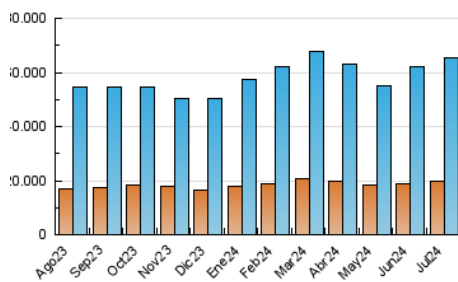

4.3 Por meses

N. únicos / Visitas (x 1000)