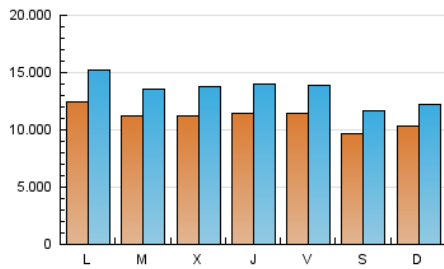

4. Gráficas (Nacional)

4.1 Por día de la semana (promedio)

N. únicos / Visitas (x 100)