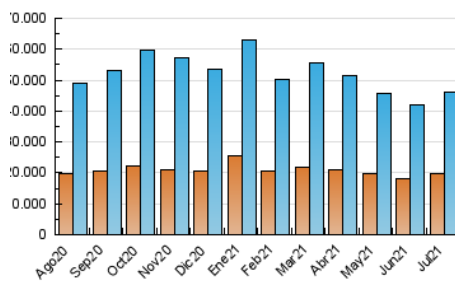

### 3. Por día del mes (Nacional e Internacional)

Día	N. únicos	Visitas	Páginas	Día	N. únicos	Visitas	Páginas	Día	N. únicos	Visitas	Páginas
1	1.080.048	1.329.244	2.244.630	11	1.113.600	1.320.426	2.128.423	21	1.201.401	1.469.164	2.448.304
2	1.026.695	1.244.940	2.075.372	12	1.339.834	1.620.479	2.671.560	22	1.518.896	1.816.779	2.832.054
3	957.713	1.141.172	1.851.891	13	1.185.778	1.447.071	2.437.475	23	1.360.003	1.638.626	2.597.539
4	1.387.617	1.582.199	2.375.473	14	1.308.300	1.592.102	2.622.153	24	1.079.498	1.303.559	2.040.240
5	1.600.709	1.916.505	2.961.058	15	1.248.502	1.504.642	2.502.306	25	1.062.273	1.275.486	2.021.897
6	1.195.869	1.454.700	2.388.693	16	1.325.992	1.604.526	2.640.249	26	1.194.097	1.445.037	2.356.600
7	1.231.472	1.514.255	2.496.501	17	1.166.017	1.378.779	2.199.827	27	1.344.289	1.597.014	2.540.123
8	1.263.732	1.562.417	2.591.502	18	1.029.794	1.248.887	2.041.934	28	1.306.421	1.560.413	2.489.561
9	1.433.775	1.715.474	2.742.837	19	1.443.420	1.768.770	2.868.608	29	1.251.538	1.509.102	2.425.528
10	1.222.086	1.493.851	2.435.740	20	1.281.119	1.548.659	2.558.926	30	1.229.702	1.475.694	2.330.805
								31	951.976	1.144.978	1.795.177

4. Gráficas (Nacional e Internacional)

4.1 Por día de la semana (promedio)

N. únicos / Visitas (x 100)

Páginas (x 100)

4.2 Por franja horaria (promedio)

Visitas (x 1000)

Páginas (x 1000)

4.3 Por meses

N. únicos / Visitas (x 1000)

Páginas (x 1000)