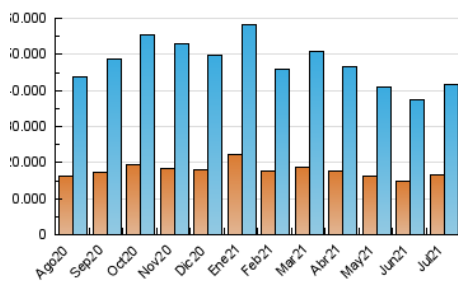

#### 3. Por día del mes (Nacional)

Día	N. únicos	Visitas	Páginas	Día	N. únicos	Visitas	Páginas	Día	N. únicos	Visitas	Páginas
1	965.494	1.196.061	2.044.574	11	1.004.402	1.201.478	1.953.379	21	1.065.780	1.318.211	2.228.197
2	906.933	1.108.762	1.877.369	12	1.193.313	1.469.772	2.442.227	22	1.373.906	1.658.005	2.605.832
3	850.156	1.019.574	1.679.166	13	1.047.462	1.292.667	2.203.611	23	1.223.678	1.487.894	2.379.720
4	1.270.512	1.454.131	2.193.211	14	1.168.861	1.435.975	2.388.016	24	968.260	1.172.596	1.857.429
5	1.424.034	1.718.145	2.680.575	15	1.106.164	1.348.967	2.270.792	25	943.100	1.141.239	1.834.202
6	1.055.208	1.295.976	2.158.868	16	1.184.548	1.453.595	2.415.923	26	1.057.432	1.290.993	2.136.662
7	1.086.278	1.352.199	2.259.550	17	1.046.408	1.246.791	2.009.070	27	1.213.001	1.449.430	2.327.137
8	1.140.519	1.412.869	2.365.981	18	910.216	1.110.125	1.845.539	28	1.186.156	1.416.315	2.280.094
9	1.303.995	1.561.769	2.513.675	19	1.311.599	1.612.269	2.636.551	29	1.116.056	1.360.491	2.213.283
10	1.110.293	1.363.977	2.241.625	20	1.151.025	1.391.178	2.327.031	30	1.112.240	1.338.645	2.133.859
								31	841.828	1.022.523	1.624.707

4. Gráficas (Nacional)

4.1 Por día de la semana (promedio)

N. únicos / Visitas (x 100)

Páginas (x 100)

4.2 Por franja horaria (promedio)

Visitas (x 1000)

Páginas (x 1000)

4.3 Por meses

N. únicos / Visitas (x 1000)

Páginas (x 1000)