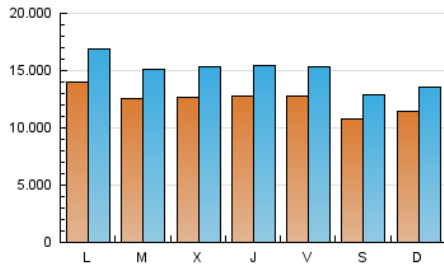

4. Gráficas (Nacional e Internacional)

4.1 Por día de la semana (promedio)

N. únicos / Visitas (x 100)