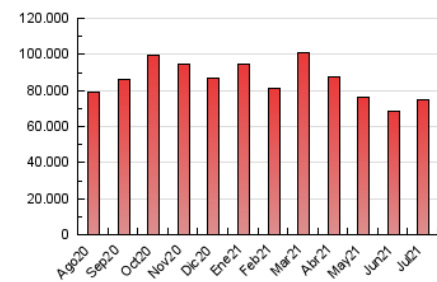

Páginas (x 1000)