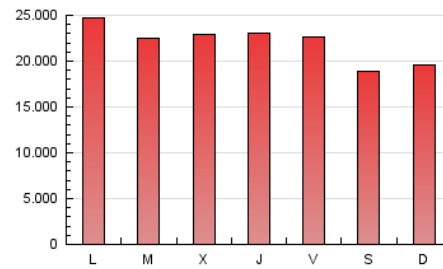

#### 1. Cifras totales y promedios (Nacional)

MES - AÑO	NAVEGADORES UNICOS	VISITAS	PAGINAS
Julio - 2021	16.457.821	41.702.622	68.127.855
<b>PROMEDIO DIARIO</b>	<b>1.107.705</b>	<b>1.345.246</b>	<b>2.197.673</b>
<b>PROMEDIO LUNES-VIERNES</b>	<b>1.154.258</b>	<b>1.407.736</b>	<b>2.313.160</b>
<b>PROMEDIO SABADO-DOMINGO</b>	<b>993.908</b>	<b>1.192.493</b>	<b>1.915.370</b>
<b>PAGINAS / VISITAS</b>	<b>1,63</b>		
<b>DURACION MEDIA VISITAS</b>	<b>0:03:21</b>		
<b>DURACION MEDIA PAGINAS</b>	<b>0:05:13</b>		

#### 2. Secciones (Nacional)

	PAGINAS	%
<b>HOME</b>	20.995.143	30.82 %
<b>RESTO</b>	47.132.712	69.18 %

#### 3. Por día del mes (Nacional)

Día	N. únicos	Visitas	Páginas	Día	N. únicos	Visitas	Páginas	Día	N. únicos	Visitas	Páginas
1	965.494	1.196.061	2.044.574	11	1.004.402	1.201.478	1.953.379	21	1.065.780	1.318.211	2.228.197
2	906.933	1.108.762	1.877.369	12	1.193.313	1.469.772	2.442.227	22	1.373.906	1.658.005	2.605.832
3	850.156	1.019.574	1.679.166	13	1.047.462	1.292.667	2.203.611	23	1.223.678	1.487.894	2.379.720
4	1.270.512	1.454.131	2.193.211	14	1.168.861	1.435.975	2.388.016	24	968.260	1.172.596	1.857.429
5	1.424.034	1.718.145	2.680.575	15	1.106.164	1.348.967	2.270.792	25	943.100	1.141.239	1.834.202
6	1.055.208	1.295.976	2.158.868	16	1.184.548	1.453.595	2.415.923	26	1.057.432	1.290.993	2.136.662
7	1.086.278	1.352.199	2.259.550	17	1.046.408	1.246.791	2.009.070	27	1.213.001	1.449.430	2.327.137
8	1.140.519	1.412.869	2.365.981	18	910.216	1.110.125	1.845.539	28	1.186.156	1.416.315	2.280.094
9	1.303.995	1.561.769	2.513.675	19	1.311.599	1.612.269	2.636.551	29	1.116.056	1.360.491	2.213.283
10	1.110.293	1.363.977	2.241.625	20	1.151.025	1.391.178	2.327.031	30	1.112.240	1.338.645	2.133.859
								31	841.828	1.022.523	1.624.707

4. Gráficas (Nacional)

4.1 Por día de la semana (promedio)

N. únicos / Visitas (x 100)

Páginas (x 100)

4.2 Por franja horaria (promedio)

Visitas (x 1000)

Páginas (x 1000)

4.3 Por meses