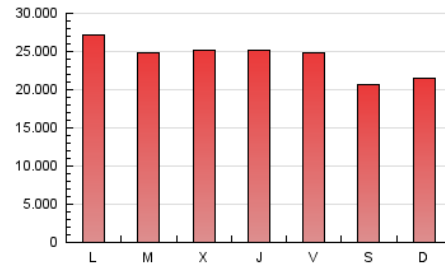

### 1. Cifras totales y promedios (Nacional e Internacional)

MES - AÑO	NAVEGADORES UNICOS	VISITAS	PAGINAS
Julio - 2021	19.791.517	46.224.950	74.712.986
<b>PROMEDIO DIARIO</b>	<b>1.236.844</b>	<b>1.491.127</b>	<b>2.410.096</b>
<b>PROMEDIO LUNES-VIERNES</b>	1.289.618	1.560.710	2.537.381
<b>PROMEDIO SABADO-DOMINGO</b>	1.107.842	1.321.037	2.098.956
<b>PAGINAS / VISITAS</b>	1,62		
<b>DURACION MEDIA VISITAS</b>	0:03:18		
<b>DURACION MEDIA PAGINAS</b>	0:05:17		

### 3. Por día del mes (Nacional e Internacional)

Día	N. únicos	Visitas	Páginas	Día	N. únicos	Visitas	Páginas	Día	N. únicos	Visitas	Páginas
1	1.080.048	1.329.244	2.244.630	11	1.113.600	1.320.426	2.128.423	21	1.201.401	1.469.164	2.448.304
2	1.026.695	1.244.940	2.075.372	12	1.339.834	1.620.479	2.671.560	22	1.518.896	1.816.779	2.832.054
3	957.713	1.141.172	1.851.891	13	1.185.778	1.447.071	2.437.475	23	1.360.003	1.638.626	2.597.539
4	1.387.617	1.582.199	2.375.473	14	1.308.300	1.592.102	2.622.153	24	1.079.498	1.303.559	2.040.240
5	1.600.709	1.916.505	2.961.058	15	1.248.502	1.504.642	2.502.306	25	1.062.273	1.275.486	2.021.897
6	1.195.869	1.454.700	2.388.693	16	1.325.992	1.604.526	2.640.249	26	1.194.097	1.445.037	2.356.600
7	1.231.472	1.514.255	2.496.501	17	1.166.017	1.378.779	2.199.827	27	1.344.289	1.597.014	2.540.123
8	1.263.732	1.562.417	2.591.502	18	1.029.794	1.248.887	2.041.934	28	1.306.421	1.560.413	2.489.561
9	1.433.775	1.715.474	2.742.837	19	1.443.420	1.768.770	2.868.608	29	1.251.538	1.509.102	2.425.528
10	1.222.086	1.493.851	2.435.740	20	1.281.119	1.548.659	2.558.926	30	1.229.702	1.475.694	2.330.805
								31	951.976	1.144.978	1.795.177

4. Gráficas (Nacional e Internacional)

4.1 Por día de la semana (promedio)

N. únicos / Visitas (x 100)

Páginas (x 100)

4.2 Por franja horaria (promedio)

Visitas (x 1000)

Páginas (x 1000)

4.3 Por meses