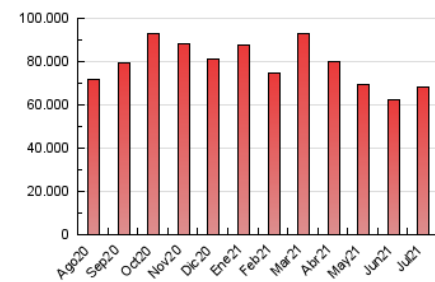

#### 1. Cifras totales y promedios (Nacional)

MES - AÑO	NAVEGADORES UNICOS	VISITAS	PAGINAS
Julio - 2021	16.457.821	41.702.622	68.127.855
<b>PROMEDIO DIARIO</b>	<b>1.107.705</b>	<b>1.345.246</b>	<b>2.197.673</b>
<b>PROMEDIO LUNES-VIERNES</b>	<b>1.154.258</b>	<b>1.407.736</b>	<b>2.313.160</b>
<b>PROMEDIO SABADO-DOMINGO</b>	<b>993.908</b>	<b>1.192.493</b>	<b>1.915.370</b>
<b>PAGINAS / VISITAS</b>	<b>1,63</b>		
<b>DURACION MEDIA VISITAS</b>	<b>0:03:21</b>		
<b>DURACION MEDIA PAGINAS</b>	<b>0:05:13</b>		

#### 3. Por día del mes (Nacional)

Día	N. únicos	Visitas	Páginas	Día	N. únicos	Visitas	Páginas	Día	N. únicos	Visitas	Páginas
1	965.494	1.196.061	2.044.574	11	1.004.402	1.201.478	1.953.379	21	1.065.780	1.318.211	2.228.197
2	906.933	1.108.762	1.877.369	12	1.193.313	1.469.772	2.442.227	22	1.373.906	1.658.005	2.605.832
3	850.156	1.019.574	1.679.166	13	1.047.462	1.292.667	2.203.611	23	1.223.678	1.487.894	2.379.720
4	1.270.512	1.454.131	2.193.211	14	1.168.861	1.435.975	2.388.016	24	968.260	1.172.596	1.857.429
5	1.424.034	1.718.145	2.680.575	15	1.106.164	1.348.967	2.270.792	25	943.100	1.141.239	1.834.202
6	1.055.208	1.295.976	2.158.868	16	1.184.548	1.453.595	2.415.923	26	1.057.432	1.290.993	2.136.662
7	1.086.278	1.352.199	2.259.550	17	1.046.408	1.246.791	2.009.070	27	1.213.001	1.449.430	2.327.137
8	1.140.519	1.412.869	2.365.981	18	910.216	1.110.125	1.845.539	28	1.186.156	1.416.315	2.280.094
9	1.303.995	1.561.769	2.513.675	19	1.311.599	1.612.269	2.636.551	29	1.116.056	1.360.491	2.213.283
10	1.110.293	1.363.977	2.241.625	20	1.151.025	1.391.178	2.327.031	30	1.112.240	1.338.645	2.133.859
								31	841.828	1.022.523	1.624.707

4. Gráficas (Nacional)

4.1 Por día de la semana (promedio)

N. únicos / Visitas (x 100)

Páginas (x 100)

4.2 Por franja horaria (promedio)

Visitas (x 1000)

Páginas (x 1000)

4.3 Por meses

N. únicos / Visitas (x 1000)

Páginas (x 1000)