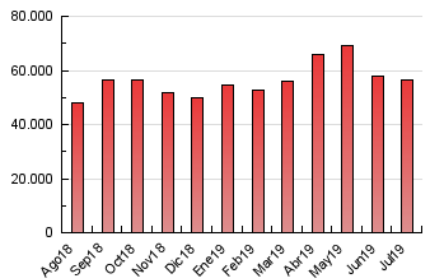

#### 3. Por día del mes (Nacional)

Día	N. únicos	Visitas	Páginas	Día	N. únicos	Visitas	Páginas	Día	N. únicos	Visitas	Páginas
1	816.656	1.028.934	1.815.616	11	887.890	1.120.509	1.909.549	21	736.325	927.257	1.586.202
2	984.351	1.214.175	2.007.637	12	887.234	1.093.085	1.788.251	22	790.058	1.089.970	1.966.429
3	1.035.612	1.288.686	2.146.186	13	627.965	762.016	1.301.206	23	879.929	1.175.727	2.152.850
4	850.676	1.070.062	1.819.768	14	615.410	760.141	1.297.649	24	1.067.464	1.398.599	2.459.996
5	887.646	1.100.852	1.854.040	15	811.789	1.025.716	1.787.017	25	964.289	1.360.502	2.555.268
6	660.304	817.001	1.385.817	16	835.536	1.054.198	1.792.791	26	904.836	1.157.472	2.023.339
7	703.995	885.287	1.582.590	17	809.152	1.031.970	1.840.538	27	626.538	791.553	1.379.834
8	787.703	1.004.127	1.762.264	18	824.994	1.065.606	1.929.002	28	755.344	930.727	1.551.379
9	929.978	1.153.857	1.983.324	19	955.414	1.212.069	2.050.328	29	893.139	1.128.094	1.915.979
10	824.826	1.060.186	1.873.500	20	691.106	878.782	1.574.071	30	766.323	967.713	1.692.255
								31	733.993	922.738	1.611.133

4. Gráficas (Nacional)

4.1 Por día de la semana (promedio)

N. únicos / Visitas (x 100)

Páginas (x 100)

4.2 Por franja horaria (promedio)

Visitas (x 1000)

Páginas (x 1000)

4.3 Por meses

N. únicos / Visitas (x 1000)

Páginas (x 1000)