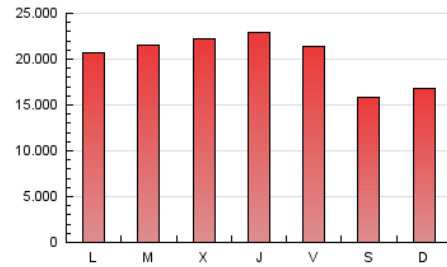

### 1. Cifras totales y promedios (Nacional e Internacional)

MES - AÑO	NAVEGADORES UNICOS	VISITAS	PAGINAS
Julio - 2019	14.614.886	36.670.031	62.963.460
<b>PROMEDIO DIARIO</b>	<b>938.114</b>	<b>1.182.904</b>	<b>2.031.079</b>
<b>PROMEDIO LUNES-VIERNES</b>	995.622	1.261.445	2.171.024
<b>PROMEDIO SABADO-DOMINGO</b>	772.779	957.100	1.628.738
<b>PAGINAS / VISITAS</b>	1,72		
<b>DURACION MEDIA VISITAS</b>	0:03:53		
<b>DURACION MEDIA PAGINAS</b>	0:05:22		

### 3. Por día del mes (Nacional e Internacional)

Día	N. únicos	Visitas	Páginas	Día	N. únicos	Visitas	Páginas	Día	N. únicos	Visitas	Páginas
1	932.341	1.167.295	2.029.310	11	1.000.757	1.264.853	2.130.841	21	840.711	1.048.776	1.773.180
2	1.123.942	1.372.388	2.243.310	12	1.002.767	1.227.524	1.992.782	22	910.079	1.241.646	2.213.178
3	1.163.788	1.437.688	2.378.062	13	719.660	870.015	1.459.967	23	1.004.441	1.329.457	2.410.813
4	969.928	1.204.767	2.025.847	14	706.667	872.852	1.461.661	24	1.207.584	1.561.793	2.729.732
5	998.398	1.231.406	2.055.174	15	925.073	1.161.172	1.995.496	25	1.081.549	1.518.375	2.846.728
6	753.932	927.234	1.548.565	16	948.036	1.185.927	1.996.874	26	1.022.829	1.297.978	2.252.295
7	801.013	1.000.039	1.758.902	17	926.050	1.168.938	2.055.883	27	723.025	901.689	1.547.182
8	907.874	1.149.910	1.983.293	18	942.623	1.199.203	2.146.548	28	854.031	1.043.499	1.723.916
9	1.053.567	1.297.216	2.208.313	19	1.074.538	1.353.281	2.275.552	29	1.015.291	1.267.906	2.132.517
10	959.444	1.214.980	2.110.473	20	783.193	992.697	1.756.530	30	879.724	1.105.050	1.905.623
								31	848.686	1.054.477	1.814.913

4. Gráficas (Nacional e Internacional)

4.1 Por día de la semana (promedio)

N. únicos / Visitas (x 100)

Páginas (x 100)

4.2 Por franja horaria (promedio)

Visitas (x 1000)

Páginas (x 1000)

4.3 Por meses