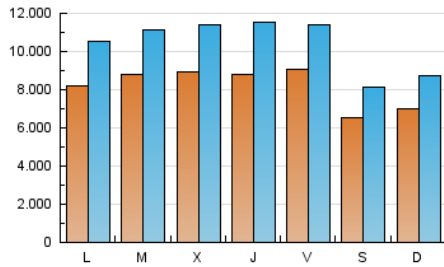

4. Gráficas (Nacional)

4.1 Por día de la semana (promedio)

N. únicos / Visitas (x 100)