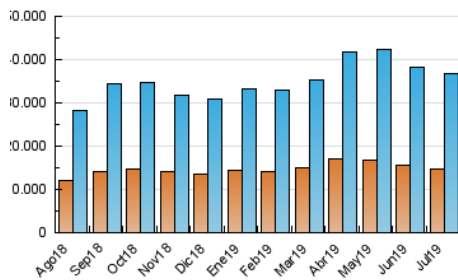

### 3. Por día del mes (Nacional e Internacional)

Día	N. únicos	Visitas	Páginas	Día	N. únicos	Visitas	Páginas	Día	N. únicos	Visitas	Páginas
1	932.341	1.167.295	2.029.310	11	1.000.757	1.264.853	2.130.841	21	840.711	1.048.776	1.773.180
2	1.123.942	1.372.388	2.243.310	12	1.002.767	1.227.524	1.992.782	22	910.079	1.241.646	2.213.178
3	1.163.788	1.437.688	2.378.062	13	719.660	870.015	1.459.967	23	1.004.441	1.329.457	2.410.813
4	969.928	1.204.767	2.025.847	14	706.667	872.852	1.461.661	24	1.207.584	1.561.793	2.729.732
5	998.398	1.231.406	2.055.174	15	925.073	1.161.172	1.995.496	25	1.081.549	1.518.375	2.846.728
6	753.932	927.234	1.548.565	16	948.036	1.185.927	1.996.874	26	1.022.829	1.297.978	2.252.295
7	801.013	1.000.039	1.758.902	17	926.050	1.168.938	2.055.883	27	723.025	901.689	1.547.182
8	907.874	1.149.910	1.983.293	18	942.623	1.199.203	2.146.548	28	854.031	1.043.499	1.723.916
9	1.053.567	1.297.216	2.208.313	19	1.074.538	1.353.281	2.275.552	29	1.015.291	1.267.906	2.132.517
10	959.444	1.214.980	2.110.473	20	783.193	992.697	1.756.530	30	879.724	1.105.050	1.905.623
								31	848.686	1.054.477	1.814.913

4. Gráficas (Nacional e Internacional)

4.1 Por día de la semana (promedio)

N. únicos / Visitas (x 100)

Páginas (x 100)

4.2 Por franja horaria (promedio)

Visitas (x 1000)

Páginas (x 1000)

4.3 Por meses

N. únicos / Visitas (x 1000)

Páginas (x 1000)