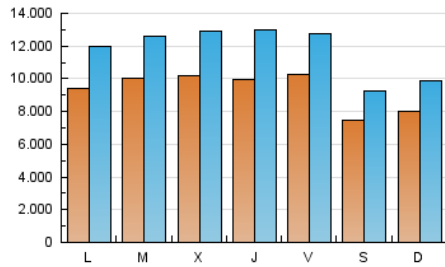

4. Gráficas (Nacional e Internacional)

4.1 Por día de la semana (promedio)

N. únicos / Visitas (x 100)