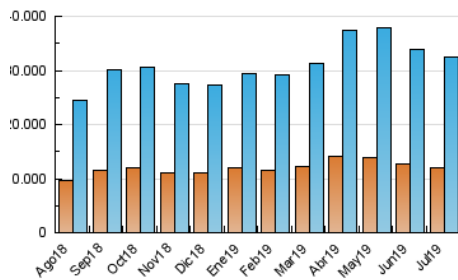

#### 3. Por día del mes (Nacional)

Día	N. únicos	Visitas	Páginas	Día	N. únicos	Visitas	Páginas	Día	N. únicos	Visitas	Páginas
1	816.656	1.028.934	1.815.616	11	887.890	1.120.509	1.909.549	21	736.325	927.257	1.586.202
2	984.351	1.214.175	2.007.637	12	887.234	1.093.085	1.788.251	22	790.058	1.089.970	1.966.429
3	1.035.612	1.288.686	2.146.186	13	627.965	762.016	1.301.206	23	879.929	1.175.727	2.152.850
4	850.676	1.070.062	1.819.768	14	615.410	760.141	1.297.649	24	1.067.464	1.398.599	2.459.996
5	887.646	1.100.852	1.854.040	15	811.789	1.025.716	1.787.017	25	964.289	1.360.502	2.555.268
6	660.304	817.001	1.385.817	16	835.536	1.054.198	1.792.791	26	904.836	1.157.472	2.023.339
7	703.995	885.287	1.582.590	17	809.152	1.031.970	1.840.538	27	626.538	791.553	1.379.834
8	787.703	1.004.127	1.762.264	18	824.994	1.065.606	1.929.002	28	755.344	930.727	1.551.379
9	929.978	1.153.857	1.983.324	19	955.414	1.212.069	2.050.328	29	893.139	1.128.094	1.915.979
10	824.826	1.060.186	1.873.500	20	691.106	878.782	1.574.071	30	766.323	967.713	1.692.255
								31	733.993	922.738	1.611.133

4. Gráficas (Nacional)

4.1 Por día de la semana (promedio)

N. únicos / Visitas (x 100)

Páginas (x 100)

4.2 Por franja horaria (promedio)

Visitas (x 1000)

Páginas (x 1000)

4.3 Por meses

N. únicos / Visitas (x 1000)

Páginas (x 1000)