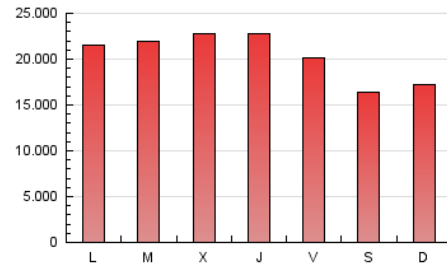

### 1. Cifras totales y promedios (Nacional e Internacional)

MES - AÑO	NAVEGADORES UNICOS	VISITAS	PAGINAS
Julio - 2018	11.923.476	30.497.480	63.170.762
<b>PROMEDIO DIARIO</b>	<b>780.922</b>	<b>983.790</b>	<b>2.037.767</b>
<b>PROMEDIO LUNES-VIERNES</b>	839.579	1.059.490	2.181.554
<b>PROMEDIO SABADO-DOMINGO</b>	637.539	798.745	1.686.287
<b>PAGINAS / VISITAS</b>	2,07		
<b>DURACION MEDIA VISITAS</b>	0:04:40		
<b>DURACION MEDIA PAGINAS</b>	0:04:19		

### 2. Secciones (Nacional e Internacional)

	PAGINAS	%
<b>HOME</b>	14.504.928	22.96 %
<b>RESTO</b>	48.665.834	77.04 %

### 3. Por día del mes (Nacional e Internacional)

Día	N. únicos	Visitas	Páginas	Día	N. únicos	Visitas	Páginas	Día	N. únicos	Visitas	Páginas
1	605.955	754.863	1.605.873	11	1.049.786	1.306.966	2.515.133	21	653.785	854.867	1.841.894
2	801.209	1.023.071	2.153.623	12	973.855	1.195.590	2.413.631	22	597.538	769.441	1.721.291
3	864.973	1.094.770	2.214.907	13	747.384	926.391	1.944.625	23	847.183	1.090.931	2.254.699
4	894.217	1.102.910	2.295.693	14	616.909	767.639	1.652.947	24	795.218	1.009.416	2.097.776
5	823.798	1.061.343	2.240.308	15	745.444	932.832	1.905.209	25	791.425	1.012.502	2.093.689
6	863.437	1.066.130	2.149.152	16	813.253	1.034.358	2.176.067	26	889.647	1.108.649	2.208.694
7	621.812	759.955	1.498.664	17	751.863	951.403	2.019.716	27	759.201	969.842	1.977.458
8	669.495	814.771	1.696.166	18	839.036	1.046.517	2.192.614	28	614.288	762.967	1.586.618
9	762.975	967.337	2.044.829	19	855.919	1.088.291	2.254.497	29	612.624	771.368	1.667.917
10	948.476	1.192.008	2.353.399	20	746.040	955.529	1.987.041	30	769.911	981.195	2.125.790
								31	881.931	1.123.628	2.280.842

4. Gráficas (Nacional e Internacional)

4.1 Por día de la semana (promedio)

N. únicos / Visitas (x 100)

Páginas (x 100)

4.2 Por franja horaria (promedio)

Visitas (x 1000)

Páginas (x 1000)

4.3 Por meses