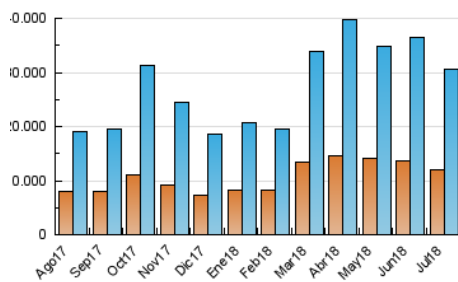

### 3. Por día del mes (Nacional e Internacional)

Día	N. únicos	Visitas	Páginas	Día	N. únicos	Visitas	Páginas	Día	N. únicos	Visitas	Páginas
1	605.955	754.863	1.605.873	11	1.049.786	1.306.966	2.515.133	21	653.785	854.867	1.841.894
2	801.209	1.023.071	2.153.623	12	973.855	1.195.590	2.413.631	22	597.538	769.441	1.721.291
3	864.973	1.094.770	2.214.907	13	747.384	926.391	1.944.625	23	847.183	1.090.931	2.254.699
4	894.217	1.102.910	2.295.693	14	616.909	767.639	1.652.947	24	795.218	1.009.416	2.097.776
5	823.798	1.061.343	2.240.308	15	745.444	932.832	1.905.209	25	791.425	1.012.502	2.093.689
6	863.437	1.066.130	2.149.152	16	813.253	1.034.358	2.176.067	26	889.647	1.108.649	2.208.694
7	621.812	759.955	1.498.664	17	751.863	951.403	2.019.716	27	759.201	969.842	1.977.458
8	669.495	814.771	1.696.166	18	839.036	1.046.517	2.192.614	28	614.288	762.967	1.586.618
9	762.975	967.337	2.044.829	19	855.919	1.088.291	2.254.497	29	612.624	771.368	1.667.917
10	948.476	1.192.008	2.353.399	20	746.040	955.529	1.987.041	30	769.911	981.195	2.125.790
								31	881.931	1.123.628	2.280.842

4. Gráficas (Nacional e Internacional)

4.1 Por día de la semana (promedio)

N. únicos / Visitas (x 100)

Páginas (x 100)

4.2 Por franja horaria (promedio)

Visitas (x 1000)

Páginas (x 1000)

4.3 Por meses

N. únicos / Visitas (x 1000)

Páginas (x 1000)

### Duración Visita:

Tiempo en segundos de todas las visitas de dos o más páginas vistas, dividido por el número total de visitas de dos o más páginas vistas.