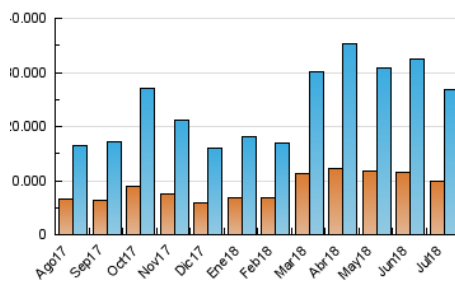

#### 3. Por día del mes (Nacional)

Día	N. únicos	Visitas	Páginas	Día	N. únicos	Visitas	Páginas	Día	N. únicos	Visitas	Páginas
1	524.661	662.126	1.437.193	11	940.251	1.181.060	2.276.016	21	574.499	757.970	1.653.253
2	710.020	906.824	1.932.517	12	848.237	1.053.305	2.151.284	22	525.157	679.393	1.546.733
3	776.625	979.585	1.995.048	13	654.648	812.317	1.727.053	23	749.015	970.176	2.024.273
4	789.524	978.780	2.059.088	14	537.584	675.222	1.474.055	24	698.042	890.547	1.870.015
5	722.452	932.928	2.001.294	15	662.915	831.788	1.715.491	25	697.495	895.180	1.868.680
6	769.094	949.185	1.930.398	16	718.588	916.111	1.945.408	26	784.318	987.373	1.979.966
7	548.827	673.184	1.345.168	17	658.095	835.738	1.798.365	27	666.297	855.473	1.763.492
8	593.030	723.723	1.527.945	18	670.963	859.902	1.891.753	28	538.131	668.708	1.413.987
9	669.583	852.013	1.824.793	19	736.577	942.916	1.996.673	29	534.966	678.122	1.494.125
10	849.982	1.071.125	2.125.537	20	654.160	844.428	1.777.249	30	676.345	862.740	1.898.212
								31	786.651	1.004.453	2.053.087

4. Gráficas (Nacional)

4.1 Por día de la semana (promedio)

N. únicos / Visitas (x 100)

Páginas (x 100)

4.2 Por franja horaria (promedio)

Visitas (x 1000)

Páginas (x 1000)

4.3 Por meses

N. únicos / Visitas (x 1000)

Páginas (x 1000)