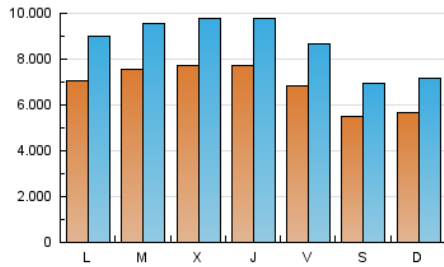

4. Gráficas (Nacional)

4.1 Por día de la semana (promedio)

N. únicos / Visitas (x 100)