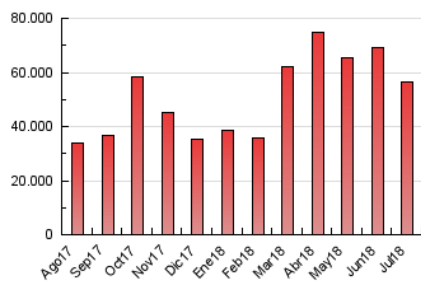

#### 3. Por día del mes (Nacional)

Día	N. únicos	Visitas	Páginas	Día	N. únicos	Visitas	Páginas	Día	N. únicos	Visitas	Páginas
1	524.661	662.126	1.437.193	11	940.251	1.181.060	2.276.016	21	574.499	757.970	1.653.253
2	710.020	906.824	1.932.517	12	848.237	1.053.305	2.151.284	22	525.157	679.393	1.546.733
3	776.625	979.585	1.995.048	13	654.648	812.317	1.727.053	23	749.015	970.176	2.024.273
4	789.524	978.780	2.059.088	14	537.584	675.222	1.474.055	24	698.042	890.547	1.870.015
5	722.452	932.928	2.001.294	15	662.915	831.788	1.715.491	25	697.495	895.180	1.868.680
6	769.094	949.185	1.930.398	16	718.588	916.111	1.945.408	26	784.318	987.373	1.979.966
7	548.827	673.184	1.345.168	17	658.095	835.738	1.798.365	27	666.297	855.473	1.763.492
8	593.030	723.723	1.527.945	18	670.963	859.902	1.891.753	28	538.131	668.708	1.413.987
9	669.583	852.013	1.824.793	19	736.577	942.916	1.996.673	29	534.966	678.122	1.494.125
10	849.982	1.071.125	2.125.537	20	654.160	844.428	1.777.249	30	676.345	862.740	1.898.212
								31	786.651	1.004.453	2.053.087

4. Gráficas (Nacional)

4.1 Por día de la semana (promedio)

N. únicos / Visitas (x 100)

Páginas (x 100)

4.2 Por franja horaria (promedio)

Visitas (x 1000)

Páginas (x 1000)

4.3 Por meses

N. únicos / Visitas (x 1000)

Páginas (x 1000)