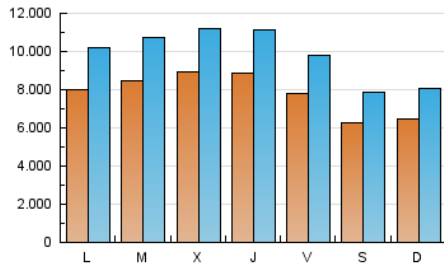

4. Gráficas (Nacional e Internacional)

4.1 Por día de la semana (promedio)

N. únicos / Visitas (x 100)