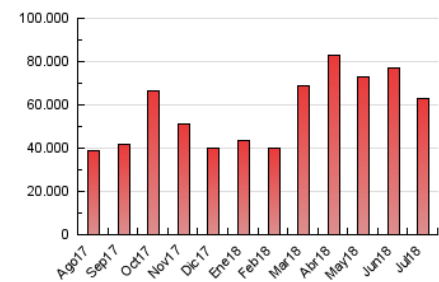

### 3. Por día del mes (Nacional e Internacional)

Día	N. únicos	Visitas	Páginas	Día	N. únicos	Visitas	Páginas	Día	N. únicos	Visitas	Páginas
1	605.955	754.863	1.605.873	11	1.049.786	1.306.966	2.515.133	21	653.785	854.867	1.841.894
2	801.209	1.023.071	2.153.623	12	973.855	1.195.590	2.413.631	22	597.538	769.441	1.721.291
3	864.973	1.094.770	2.214.907	13	747.384	926.391	1.944.625	23	847.183	1.090.931	2.254.699
4	894.217	1.102.910	2.295.693	14	616.909	767.639	1.652.947	24	795.218	1.009.416	2.097.776
5	823.798	1.061.343	2.240.308	15	745.444	932.832	1.905.209	25	791.425	1.012.502	2.093.689
6	863.437	1.066.130	2.149.152	16	813.253	1.034.358	2.176.067	26	889.647	1.108.649	2.208.694
7	621.812	759.955	1.498.664	17	751.863	951.403	2.019.716	27	759.201	969.842	1.977.458
8	669.495	814.771	1.696.166	18	839.036	1.046.517	2.192.614	28	614.288	762.967	1.586.618
9	762.975	967.337	2.044.829	19	855.919	1.088.291	2.254.497	29	612.624	771.368	1.667.917
10	948.476	1.192.008	2.353.399	20	746.040	955.529	1.987.041	30	769.911	981.195	2.125.790
								31	881.931	1.123.628	2.280.842

4. Gráficas (Nacional e Internacional)

4.1 Por día de la semana (promedio)

N. únicos / Visitas (x 100)

Páginas (x 100)

4.2 Por franja horaria (promedio)

Visitas (x 1000)

Páginas (x 1000)

4.3 Por meses

N. únicos / Visitas (x 1000)

Páginas (x 1000)