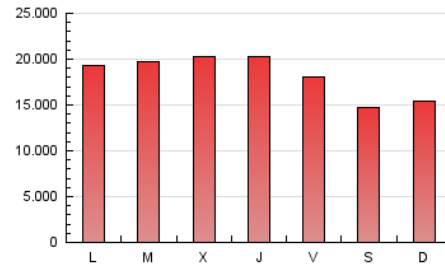

#### 1. Cifras totales y promedios (Nacional)

MES - AÑO	NAVEGADORES UNICOS	VISITAS	PAGINAS
Julio - 2018	9.944.234	26.932.395	56.498.151
<b>PROMEDIO DIARIO</b>	<b>686.024</b>	<b>868.787</b>	<b>1.822.521</b>
<b>PROMEDIO LUNES-VIERNES</b>	<b>737.589</b>	<b>935.553</b>	<b>1.949.555</b>
<b>PROMEDIO SABADO-DOMINGO</b>	<b>559.974</b>	<b>705.582</b>	<b>1.511.994</b>
<b>PAGINAS / VISITAS</b>	2,10		
<b>DURACION MEDIA VISITAS</b>	0:04:38		
<b>DURACION MEDIA PAGINAS</b>	0:04:12		

#### 2. Secciones (Nacional)

	PAGINAS	%
<b>HOME</b>	12.892.741	22.82 %
<b>RESTO</b>	43.605.410	77.18 %

#### 3. Por día del mes (Nacional)

Día	N. únicos	Visitas	Páginas	Día	N. únicos	Visitas	Páginas	Día	N. únicos	Visitas	Páginas
1	524.661	662.126	1.437.193	11	940.251	1.181.060	2.276.016	21	574.499	757.970	1.653.253
2	710.020	906.824	1.932.517	12	848.237	1.053.305	2.151.284	22	525.157	679.393	1.546.733
3	776.625	979.585	1.995.048	13	654.648	812.317	1.727.053	23	749.015	970.176	2.024.273
4	789.524	978.780	2.059.088	14	537.584	675.222	1.474.055	24	698.042	890.547	1.870.015
5	722.452	932.928	2.001.294	15	662.915	831.788	1.715.491	25	697.495	895.180	1.868.680
6	769.094	949.185	1.930.398	16	718.588	916.111	1.945.408	26	784.318	987.373	1.979.966
7	548.827	673.184	1.345.168	17	658.095	835.738	1.798.365	27	666.297	855.473	1.763.492
8	593.030	723.723	1.527.945	18	670.963	859.902	1.891.753	28	538.131	668.708	1.413.987
9	669.583	852.013	1.824.793	19	736.577	942.916	1.996.673	29	534.966	678.122	1.494.125
10	849.982	1.071.125	2.125.537	20	654.160	844.428	1.777.249	30	676.345	862.740	1.898.212
								31	786.651	1.004.453	2.053.087

4. Gráficas (Nacional)

4.1 Por día de la semana (promedio)

N. únicos / Visitas (x 100)

Páginas (x 100)

4.2 Por franja horaria (promedio)

Visitas (x 1000)

Páginas (x 1000)

4.3 Por meses