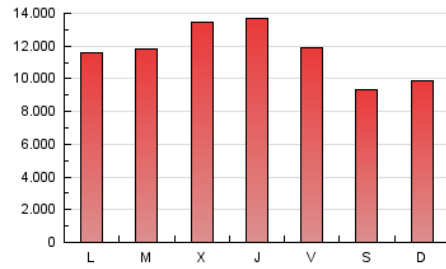

1. Cifras totales y promedios (Nacional e Internacional)

MES - AÑO	NAVEGADORES UNICOS	VISITAS	PAGINAS
Julio - 2017	6.877.877	16.676.307	35.732.738
PROMEDIO DIARIO	437.475	537.945	1.152.669
PROMEDIO LUNES-VIERNES	475.889	586.573	1.244.551
PROMEDIO SABADO-DOMINGO	356.806	435.827	959.717
PAGINAS / VISITAS	2,14		
DURACION MEDIA VISITAS	0:04:17		
DURACION MEDIA PAGINAS	0:03:45		

2. Secciones (Nacional e Internacional)

	PAGINAS	%
HOME	8.626.057	24.14 %
RESTO	27.106.681	75.86 %

3. Por día del mes (Nacional e Internacional)

Día	N. únicos	Visitas	Páginas	Día	N. únicos	Visitas	Páginas	Día	N. únicos	Visitas	Páginas
1	338.818	418.566	938.668	11	423.302	523.437	1.135.196	21	432.257	533.924	1.185.261
2	379.826	472.057	1.049.123	12	542.710	659.488	1.314.922	22	308.595	378.033	834.323
3	464.024	566.564	1.218.412	13	544.571	669.819	1.364.355	23	306.008	376.290	879.471
4	416.607	521.995	1.147.630	14	455.972	558.842	1.160.079	24	430.761	526.446	1.106.680
5	511.377	632.707	1.303.327	15	374.517	452.836	945.655	25	490.599	582.511	1.140.105
6	644.926	801.037	1.517.299	16	375.827	457.015	984.897	26	453.255	578.806	1.331.399
7	541.170	652.827	1.325.798	17	430.909	531.225	1.156.250	27	432.589	539.103	1.198.385
8	421.102	505.112	1.054.631	18	539.600	649.263	1.297.937	28	403.921	496.656	1.094.566
9	377.887	460.036	1.008.057	19	528.464	664.541	1.444.887	29	321.159	391.629	880.780
10	441.273	543.066	1.194.457	20	479.646	603.041	1.391.424	30	364.324	446.692	1.021.561
								31	385.727	482.743	1.107.203

4. Gráficas (Nacional e Internacional)

4.1 Por día de la semana (promedio)

N. únicos / Visitas (x 100)

Páginas (x 100)

4.2 Por franja horaria (promedio)

Visitas (x 1000)

Páginas (x 1000)

4.3 Por meses