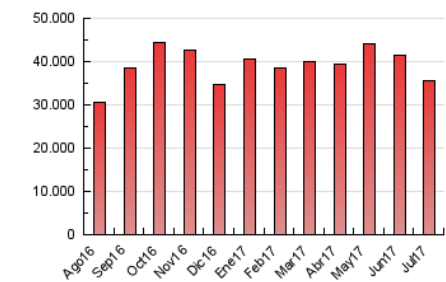

Páginas (x 1000)