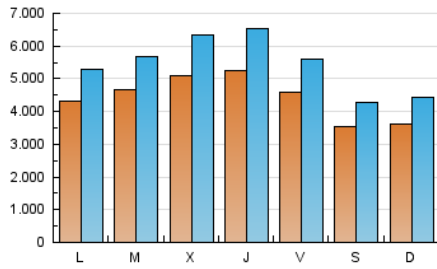

1. Cifras totales y promedios (Nacional e Internacional)

MES - AÑO	NAVEGADORES UNICOS	VISITAS	PAGINAS
Julio - 2017	6.877.877	16.676.307	35.732.738
PROMEDIO DIARIO	437.475	537.945	1.152.669
PROMEDIO LUNES-VIERNES	475.889	586.573	1.244.551
PROMEDIO SABADO-DOMINGO	356.806	435.827	959.717
PAGINAS / VISITAS	2,14		
DURACION MEDIA VISITAS	0:04:17		
DURACION MEDIA PAGINAS	0:03:45		

2. Secciones (Nacional e Internacional)

	PAGINAS	%
HOME	8.626.057	24.14 %
RESTO	27.106.681	75.86 %

3. Por día del mes (Nacional e Internacional)

Día	N. únicos	Visitas	Páginas	Día	N. únicos	Visitas	Páginas	Día	N. únicos	Visitas	Páginas
1	338.818	418.566	938.668	11	423.302	523.437	1.135.196	21	432.257	533.924	1.185.261
2	379.826	472.057	1.049.123	12	542.710	659.488	1.314.922	22	308.595	378.033	834.323
3	464.024	566.564	1.218.412	13	544.571	669.819	1.364.355	23	306.008	376.290	879.471
4	416.607	521.995	1.147.630	14	455.972	558.842	1.160.079	24	430.761	526.446	1.106.680
5	511.377	632.707	1.303.327	15	374.517	452.836	945.655	25	490.599	582.511	1.140.105
6	644.926	801.037	1.517.299	16	375.827	457.015	984.897	26	453.255	578.806	1.331.399
7	541.170	652.827	1.325.798	17	430.909	531.225	1.156.250	27	432.589	539.103	1.198.385
8	421.102	505.112	1.054.631	18	539.600	649.263	1.297.937	28	403.921	496.656	1.094.566
9	377.887	460.036	1.008.057	19	528.464	664.541	1.444.887	29	321.159	391.629	880.780
10	441.273	543.066	1.194.457	20	479.646	603.041	1.391.424	30	364.324	446.692	1.021.561
								31	385.727	482.743	1.107.203

4. Gráficas (Nacional e Internacional)

4.1 Por día de la semana (promedio)

N. únicos / Visitas (x 100)

Páginas (x 100)

4.2 Por franja horaria (promedio)

Visitas (x 1000)

Páginas (x 1000)

4.3 Por meses