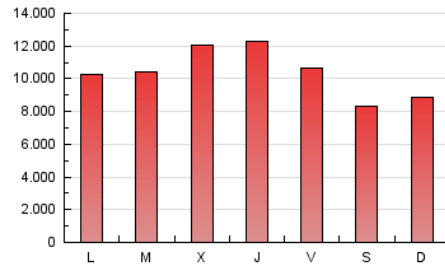

1. Cifras totales y promedios (Nacional)

MES - AÑO	NAVEGADORES UNICOS	VISITAS	PAGINAS
Julio - 2017	5.658.753	14.583.428	31.850.063
PROMEDIO DIARIO	380.407	470.433	1.027.421
PROMEDIO LUNES-VIERNES	413.535	512.664	1.107.697
PROMEDIO SABADO-DOMINGO	310.838	381.749	858.843
PAGINAS / VISITAS	2,18		
DURACION MEDIA VISITAS	0:04:18		
DURACION MEDIA PAGINAS	0:03:38		

2. Secciones (Nacional)

	PAGINAS	%
HOME	7.701.723	24.18 %
RESTO	24.148.340	75.82 %

3. Por día del mes (Nacional)

Día	N. únicos	Visitas	Páginas	Día	N. únicos	Visitas	Páginas	Día	N. únicos	Visitas	Páginas
1	290.967	362.204	834.283	11	364.599	453.494	1.004.817	21	376.773	467.726	1.056.674
2	334.516	417.793	944.394	12	478.360	583.332	1.177.472	22	268.009	330.019	743.554
3	390.223	481.628	1.070.853	13	480.646	594.170	1.225.513	23	264.764	327.433	783.603
4	357.159	451.046	1.015.133	14	399.992	492.782	1.038.993	24	372.470	457.607	981.266
5	447.901	556.712	1.166.315	15	329.886	400.607	850.189	25	417.730	499.333	1.000.863
6	568.579	709.961	1.360.475	16	328.949	402.117	884.177	26	392.453	503.758	1.177.520
7	475.538	576.170	1.191.356	17	370.729	460.516	1.026.455	27	376.855	471.904	1.066.413
8	364.846	440.120	942.448	18	463.583	562.145	1.148.888	28	351.407	434.007	970.624
9	329.113	402.827	902.179	19	463.926	586.143	1.290.560	29	277.212	340.072	783.141
10	381.240	471.796	1.060.416	20	421.949	533.075	1.248.015	30	320.122	394.297	920.460
								31	332.123	418.634	983.014

4. Gráficas (Nacional)

4.1 Por día de la semana (promedio)

N. únicos / Visitas (x 100)

Páginas (x 100)

4.2 Por franja horaria (promedio)

Visitas (x 1000)

Páginas (x 1000)

4.3 Por meses