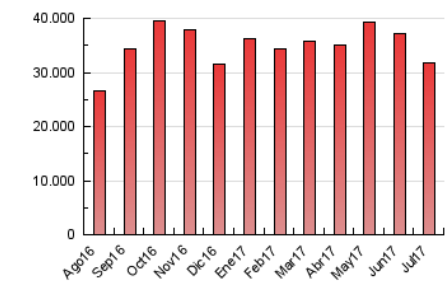

Páginas (x 1000)