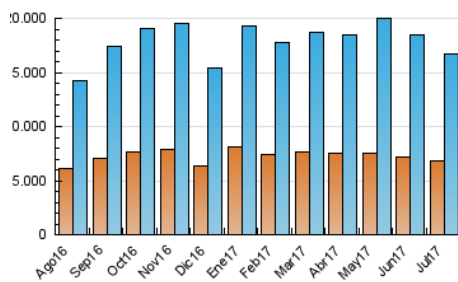

4.3 Por meses

N. únicos / Visitas (x 1000)