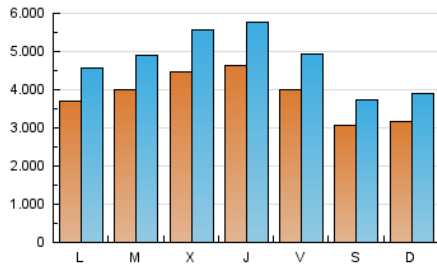

1. Cifras totales y promedios (Nacional)

MES - AÑO	NAVEGADORES UNICOS	VISITAS	PAGINAS
Julio - 2017	5.658.753	14.583.428	31.850.063
PROMEDIO DIARIO	380.407	470.433	1.027.421
PROMEDIO LUNES-VIERNES	413.535	512.664	1.107.697
PROMEDIO SABADO-DOMINGO	310.838	381.749	858.843
PAGINAS / VISITAS	2,18		
DURACION MEDIA VISITAS	0:04:18		
DURACION MEDIA PAGINAS	0:03:38		

2. Secciones (Nacional)

	PAGINAS	%
HOME	7.701.723	24.18 %
RESTO	24.148.340	75.82 %

3. Por día del mes (Nacional)

Día	N. únicos	Visitas	Páginas	Día	N. únicos	Visitas	Páginas	Día	N. únicos	Visitas	Páginas
1	290.967	362.204	834.283	11	364.599	453.494	1.004.817	21	376.773	467.726	1.056.674
2	334.516	417.793	944.394	12	478.360	583.332	1.177.472	22	268.009	330.019	743.554
3	390.223	481.628	1.070.853	13	480.646	594.170	1.225.513	23	264.764	327.433	783.603
4	357.159	451.046	1.015.133	14	399.992	492.782	1.038.993	24	372.470	457.607	981.266
5	447.901	556.712	1.166.315	15	329.886	400.607	850.189	25	417.730	499.333	1.000.863
6	568.579	709.961	1.360.475	16	328.949	402.117	884.177	26	392.453	503.758	1.177.520
7	475.538	576.170	1.191.356	17	370.729	460.516	1.026.455	27	376.855	471.904	1.066.413
8	364.846	440.120	942.448	18	463.583	562.145	1.148.888	28	351.407	434.007	970.624
9	329.113	402.827	902.179	19	463.926	586.143	1.290.560	29	277.212	340.072	783.141
10	381.240	471.796	1.060.416	20	421.949	533.075	1.248.015	30	320.122	394.297	920.460
								31	332.123	418.634	983.014

4. Gráficas (Nacional)

4.1 Por día de la semana (promedio)

N. únicos / Visitas (x 100)

Páginas (x 100)

4.2 Por franja horaria (promedio)

Visitas (x 1000)

Páginas (x 1000)

4.3 Por meses