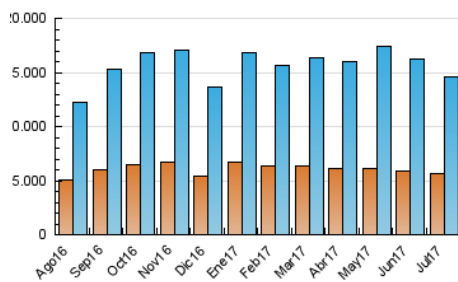

4.3 Por meses

N. únicos / Visitas (x 1000)