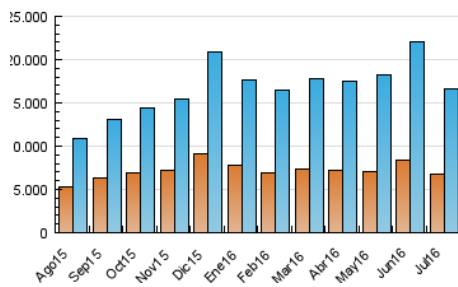

4.3 Por meses

N. únicos / Visitas (x 1000)