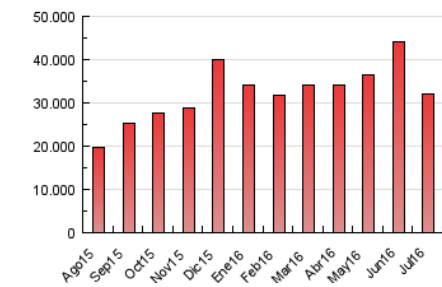

Páginas (x 1000)