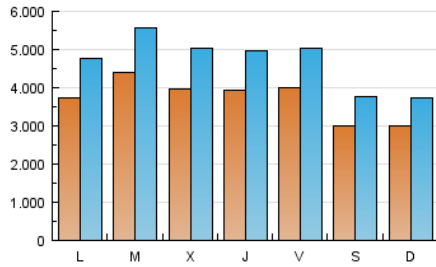

1. Cifras totales y promedios (Nacional)

MES - AÑO	NAVEGADORES UNICOS	VISITAS	PAGINAS
Julio - 2016	5.571.382	14.393.445	32.078.573
PROMEDIO DIARIO	368.579	464.305	1.034.793
PROMEDIO LUNES-VIERNES	401.228	507.221	1.118.603
PROMEDIO SABADO-DOMINGO	300.016	374.181	858.791
PAGINAS / VISITAS	2,23		
DURACION MEDIA VISITAS	0:04:54		
DURACION MEDIA PAGINAS	0:03:59		

2. Secciones (Nacional)

	PAGINAS	%
HOME	7.539.514	23.50 %
RESTO	24.539.059	76.50 %

3. Por día del mes (Nacional)

Día	N. únicos	Visitas	Páginas	Día	N. únicos	Visitas	Páginas	Día	N. únicos	Visitas	Páginas
1	498.345	627.205	1.343.683	11	387.948	492.027	1.103.447	21	324.608	410.701	971.499
2	346.409	425.080	931.904	12	394.171	501.738	1.119.278	22	368.994	467.310	1.037.784
3	345.292	429.097	965.124	13	366.969	468.642	1.071.951	23	281.247	350.649	806.812
4	385.526	491.297	1.140.676	14	425.535	537.716	1.160.144	24	261.726	325.338	752.123
5	554.515	680.753	1.370.821	15	382.011	492.650	1.123.486	25	301.651	384.084	888.588
6	426.414	537.986	1.186.447	16	294.251	384.892	933.743	26	344.450	437.035	966.879
7	505.097	621.088	1.249.146	17	300.812	378.431	891.807	27	386.752	485.256	1.056.324
8	448.898	551.248	1.154.843	18	420.389	538.298	1.188.121	28	321.658	412.472	959.910
9	306.277	377.646	838.301	19	472.469	611.745	1.310.370	29	305.169	386.309	903.187
10	293.306	366.779	854.617	20	404.209	516.072	1.184.079	30	274.411	337.004	766.565
								31	296.430	366.897	846.914

4. Gráficas (Nacional)

4.1 Por día de la semana (promedio)

N. únicos / Visitas (x 100)

Páginas (x 100)

4.2 Por franja horaria (promedio)

Visitas (x 1000)

Páginas (x 1000)

4.3 Por meses