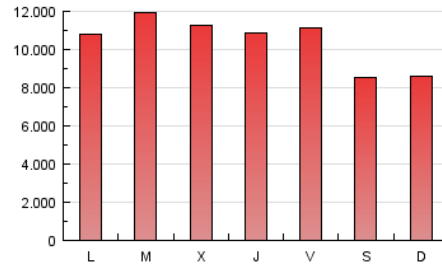

1. Cifras totales y promedios (Nacional)

MES - AÑO	NAVEGADORES UNICOS	VISITAS	PAGINAS
Julio - 2016	5.571.382	14.393.445	32.078.573
PROMEDIO DIARIO	368.579	464.305	1.034.793
PROMEDIO LUNES-VIERNES	401.228	507.221	1.118.603
PROMEDIO SABADO-DOMINGO	300.016	374.181	858.791
PAGINAS / VISITAS	2,23		
DURACION MEDIA VISITAS	0:04:54		
DURACION MEDIA PAGINAS	0:03:59		

2. Secciones (Nacional)

	PAGINAS	%
HOME	7.539.514	23.50 %
RESTO	24.539.059	76.50 %

3. Por día del mes (Nacional)

Día	N. únicos	Visitas	Páginas	Día	N. únicos	Visitas	Páginas	Día	N. únicos	Visitas	Páginas
1	498.345	627.205	1.343.683	11	387.948	492.027	1.103.447	21	324.608	410.701	971.499
2	346.409	425.080	931.904	12	394.171	501.738	1.119.278	22	368.994	467.310	1.037.784
3	345.292	429.097	965.124	13	366.969	468.642	1.071.951	23	281.247	350.649	806.812
4	385.526	491.297	1.140.676	14	425.535	537.716	1.160.144	24	261.726	325.338	752.123
5	554.515	680.753	1.370.821	15	382.011	492.650	1.123.486	25	301.651	384.084	888.588
6	426.414	537.986	1.186.447	16	294.251	384.892	933.743	26	344.450	437.035	966.879
7	505.097	621.088	1.249.146	17	300.812	378.431	891.807	27	386.752	485.256	1.056.324
8	448.898	551.248	1.154.843	18	420.389	538.298	1.188.121	28	321.658	412.472	959.910
9	306.277	377.646	838.301	19	472.469	611.745	1.310.370	29	305.169	386.309	903.187
10	293.306	366.779	854.617	20	404.209	516.072	1.184.079	30	274.411	337.004	766.565
								31	296.430	366.897	846.914

4. Gráficas (Nacional)

4.1 Por día de la semana (promedio)

N. únicos / Visitas (x 100)

Páginas (x 100)

4.2 Por franja horaria (promedio)

Visitas (x 1000)

Páginas (x 1000)

4.3 Por meses