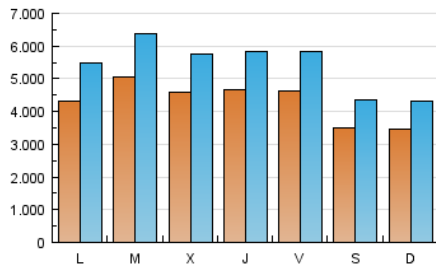

1. Cifras totales y promedios (Nacional e Internacional)

MES - AÑO	NAVEGADORES UNICOS	VISITAS	PAGINAS
Julio - 2016	6.765.710	16.616.087	36.516.778
PROMEDIO DIARIO	427.219	536.003	1.177.961
PROMEDIO LUNES-VIERNES	465.189	585.576	1.274.009
PROMEDIO SABADO-DOMINGO	347.481	431.899	976.259
PAGINAS / VISITAS	2,20		
DURACION MEDIA VISITAS	0:04:55		
DURACION MEDIA PAGINAS	0:04:07		

2. Secciones (Nacional e Internacional)

	PAGINAS	%
HOME	8.592.300	23.53 %
RESTO	27.924.478	76.47 %

3. Por día del mes (Nacional e Internacional)

Día	N. únicos	Visitas	Páginas	Día	N. únicos	Visitas	Páginas	Día	N. únicos	Visitas	Páginas
1	558.588	703.877	1.503.325	11	448.969	567.110	1.254.602	21	373.595	471.497	1.104.435
2	391.935	480.825	1.046.542	12	456.889	579.073	1.274.058	22	426.527	538.133	1.182.706
3	392.246	486.549	1.081.843	13	437.082	552.805	1.232.577	23	328.195	407.810	924.724
4	441.313	560.692	1.284.808	14	488.720	615.502	1.313.289	24	307.026	380.181	861.716
5	624.041	766.145	1.535.428	15	443.463	569.988	1.283.438	25	357.221	452.542	1.027.485
6	486.811	613.103	1.341.910	16	345.077	449.396	1.072.725	26	406.035	512.383	1.113.284
7	630.753	763.551	1.473.722	17	348.010	436.450	1.013.013	27	444.112	556.210	1.203.337
8	539.734	656.590	1.339.929	18	481.086	614.580	1.347.405	28	371.718	475.113	1.091.256
9	362.225	443.478	964.172	19	536.795	693.749	1.479.587	29	355.287	447.827	1.031.404
10	344.502	428.044	974.774	20	460.232	586.624	1.336.202	30	315.711	386.795	866.734
								31	339.879	419.465	956.348

4. Gráficas (Nacional e Internacional)

4.1 Por día de la semana (promedio)

N. únicos / Visitas (x 100)

Páginas (x 100)

4.2 Por franja horaria (promedio)

Visitas (x 1000)

Páginas (x 1000)

4.3 Por meses