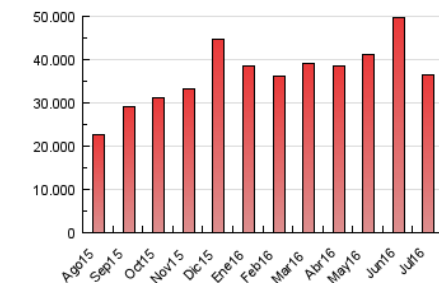

Páginas (x 1000)