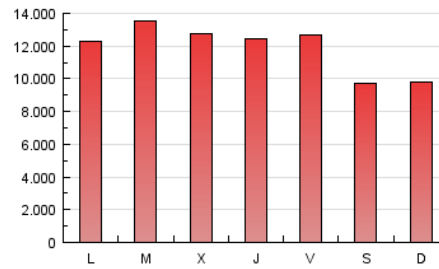

1. Cifras totales y promedios (Nacional e Internacional)

MES - AÑO	NAVEGADORES UNICOS	VISITAS	PAGINAS
Julio - 2016	6.765.710	16.616.087	36.516.778
PROMEDIO DIARIO	427.219	536.003	1.177.961
PROMEDIO LUNES-VIERNES	465.189	585.576	1.274.009
PROMEDIO SABADO-DOMINGO	347.481	431.899	976.259
PAGINAS / VISITAS	2,20		
DURACION MEDIA VISITAS	0:04:55		
DURACION MEDIA PAGINAS	0:04:07		

2. Secciones (Nacional e Internacional)

	PAGINAS	%
HOME	8.592.300	23.53 %
RESTO	27.924.478	76.47 %

3. Por día del mes (Nacional e Internacional)

Día	N. únicos	Visitas	Páginas	Día	N. únicos	Visitas	Páginas	Día	N. únicos	Visitas	Páginas
1	558.588	703.877	1.503.325	11	448.969	567.110	1.254.602	21	373.595	471.497	1.104.435
2	391.935	480.825	1.046.542	12	456.889	579.073	1.274.058	22	426.527	538.133	1.182.706
3	392.246	486.549	1.081.843	13	437.082	552.805	1.232.577	23	328.195	407.810	924.724
4	441.313	560.692	1.284.808	14	488.720	615.502	1.313.289	24	307.026	380.181	861.716
5	624.041	766.145	1.535.428	15	443.463	569.988	1.283.438	25	357.221	452.542	1.027.485
6	486.811	613.103	1.341.910	16	345.077	449.396	1.072.725	26	406.035	512.383	1.113.284
7	630.753	763.551	1.473.722	17	348.010	436.450	1.013.013	27	444.112	556.210	1.203.337
8	539.734	656.590	1.339.929	18	481.086	614.580	1.347.405	28	371.718	475.113	1.091.256
9	362.225	443.478	964.172	19	536.795	693.749	1.479.587	29	355.287	447.827	1.031.404
10	344.502	428.044	974.774	20	460.232	586.624	1.336.202	30	315.711	386.795	866.734
								31	339.879	419.465	956.348

4. Gráficas (Nacional e Internacional)

4.1 Por día de la semana (promedio)

N. únicos / Visitas (x 100)

Páginas (x 100)

4.2 Por franja horaria (promedio)

Visitas (x 1000)

Páginas (x 1000)

4.3 Por meses