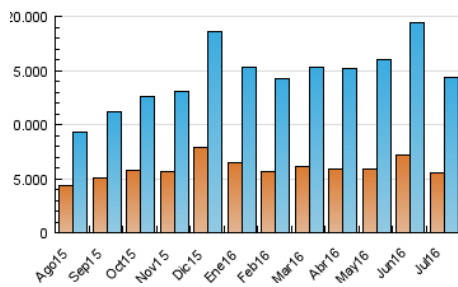

4.3 Por meses

N. únicos / Visitas (x 1000)