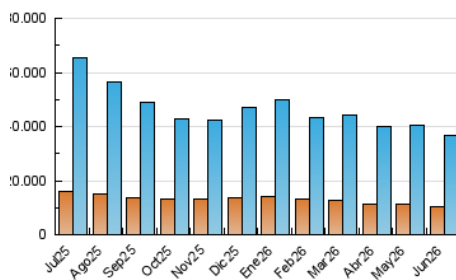

### 4.1 Por día de la semana (promedio)

N. únicos / Visitas (x 100)

Páginas (x 100)

### 4.2 Por franja horaria (promedio)

Visitas\_ (x 1000)

Páginas (x 1000)

### 4.3 Por meses

N. únicos / Visitas (x 1000)

Páginas (x 1000)

## 5. Observaciones

Este Medio Electrónico de Comunicación ha sido medido por la herramienta Google Analytics de Google (GA4).