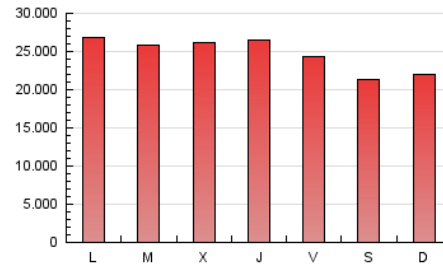

Páginas (x 100)