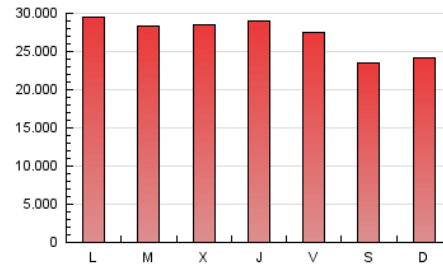

### 1. Cifras totales y promedios (Nacional e Internacional)

MES - AÑO	NAVEGADORES UNICOS	VISITAS	PAGINAS
Junio - 2026	12.144.235	42.208.527	82.715.014
<b>PROMEDIO DIARIO</b>	<b>1.027.896</b>	<b>1.441.511</b>	<b>2.733.705</b>
<b>PROMEDIO LUNES-VIERNES</b>	1.072.242	1.509.020	2.861.407
<b>PROMEDIO SABADO-DOMINGO</b>	905.943	1.255.861	2.382.522
<b>PAGINAS / VISITAS</b>	1,90		
<b>DURACION MEDIA VISITAS</b>	0:05:34		
<b>TIEMPO INTERACCIÓN MEDIO</b>	0:06:00		

### 3. Por día del mes (Nacional e Internacional)

Día	N. únicos	Visitas	Páginas	Día	N. únicos	Visitas	Páginas	Día	N. únicos	Visitas	Páginas
1	1.260.443	1.705.325	3.200.136	11	1.127.644	1.570.180	2.975.981	21	926.376	1.330.095	2.671.645
2	1.093.177	1.555.722	2.869.349	12	1.178.066	1.644.357	3.008.318	22	1.101.818	1.615.558	3.154.244
3	1.009.436	1.381.267	2.704.928	13	864.877	1.193.457	2.318.153	23	1.108.433	1.619.308	3.041.389
4	906.433	1.245.247	2.450.633	14	867.735	1.155.076	2.324.079	24	1.079.867	1.555.980	2.994.956
5	950.789	1.299.469	2.467.224	15	1.023.499	1.504.207	2.811.829	25	1.180.925	1.729.503	3.293.911
6	895.511	1.235.342	2.225.709	16	1.005.227	1.399.291	2.769.351	26	1.038.791	1.441.980	2.933.651
7	1.016.603	1.398.612	2.506.786	17	986.517	1.435.188	2.747.453	27	886.095	1.242.475	2.275.758
8	1.127.780	1.600.152	2.929.948	18	1.061.687	1.496.976	2.905.719	28	836.015	1.126.725	2.181.139
9	1.052.699	1.484.130	2.746.783	19	1.037.509	1.374.246	2.578.936	29	992.972	1.409.081	2.678.082
10	1.182.266	1.652.864	2.961.191	20	954.335	1.365.106	2.556.906	30	1.083.356	1.478.401	2.726.952

#### 4. Gráficas (Nacional e Internacional)

##### 4.1 Por día de la semana (promedio)

N. únicos / Visitas (x 100)

Páginas (x 100)