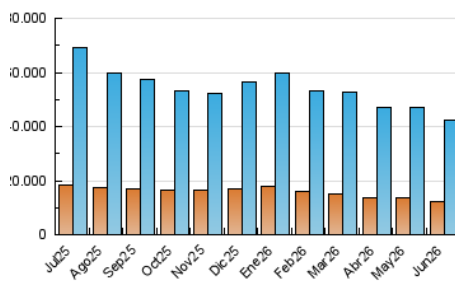

##### 4.1 Por día de la semana (promedio)

N. únicos / Visitas (x 100)

Páginas (x 100)

##### 4.2 Por franja horaria (promedio)

Visitas\_ (x 1000)

Páginas (x 1000)

##### 4.3 Por meses

N. únicos / Visitas (x 1000)

Páginas (x 1000)