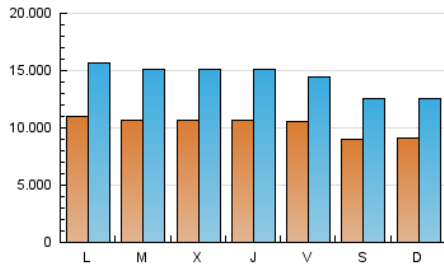

4. Gráficas (Nacional e Internacional)

4.1 Por día de la semana (promedio)

N. únicos / Visitas (x 100)