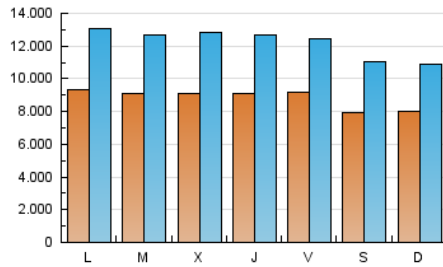

4. Gráficas (Nacional)

4.1 Por día de la semana (promedio)

N. únicos / Visitas (x 100)