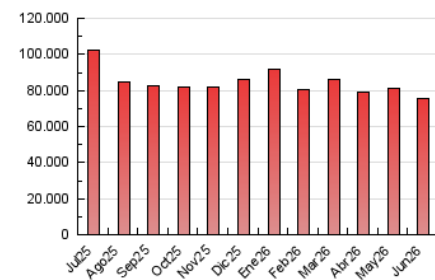

### 4.1 Por día de la semana (promedio)

N. únicos / Visitas (x 100)

Páginas (x 100)

### 4.2 Por franja horaria (promedio)

Visitas\_ (x 1000)

Páginas (x 1000)

### 4.3 Por meses

N. únicos / Visitas (x 1000)

Páginas (x 1000)