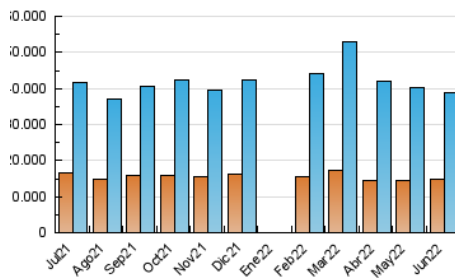

4.3 Por meses

N. únicos / Visitas (x 1000)