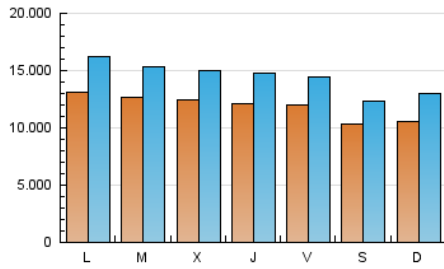

1. Cifras totales y promedios (Nacional e Internacional)

MES - AÑO	NAVEGADORES UNICOS	VISITAS	PAGINAS
Junio - 2022	17.978.353	43.375.987	67.874.000
PROMEDIO DIARIO	1.191.163	1.445.866	2.262.467
PROMEDIO LUNES-VIERNES	1.243.452	1.512.375	2.368.550
PROMEDIO SABADO-DOMINGO	1.047.369	1.262.968	1.970.738
PAGINAS / VISITAS	1,56		
DURACION MEDIA VISITAS	0:03:01		
DURACION MEDIA PAGINAS	0:05:13		

2. Secciones (Nacional e Internacional)

	PAGINAS	%
HOME	18.268.633	26.92 %
RESTO	49.605.367	73.08 %

3. Por día del mes (Nacional e Internacional)

Día	N. únicos	Visitas	Páginas	Día	N. únicos	Visitas	Páginas	Día	N. únicos	Visitas	Páginas
1	1.260.722	1.536.318	2.348.517	11	992.663	1.174.464	1.787.074	21	1.204.722	1.460.617	2.365.257
2	1.355.894	1.701.448	2.585.486	12	961.861	1.137.366	1.765.654	22	1.429.276	1.694.574	2.535.980
3	1.183.308	1.412.473	2.117.890	13	1.177.007	1.440.855	2.256.825	23	1.222.607	1.497.154	2.283.550
4	938.115	1.110.913	1.692.456	14	1.103.796	1.344.098	2.122.591	24	1.117.383	1.370.906	2.115.548
5	956.364	1.153.673	1.775.987	15	1.081.479	1.323.631	2.096.407	25	1.089.941	1.314.259	1.993.884
6	1.323.464	1.615.183	2.435.978	16	1.146.203	1.385.357	2.238.514	26	994.867	1.191.406	1.854.972
7	1.385.845	1.676.570	2.590.405	17	1.267.776	1.494.119	2.239.356	27	1.311.257	1.614.483	2.441.433
8	1.211.001	1.465.136	2.287.597	18	1.131.094	1.323.947	1.940.759	28	1.364.742	1.648.132	2.458.068
9	1.145.571	1.406.470	2.228.701	19	1.314.048	1.697.717	2.955.118	29	1.224.216	1.476.878	2.265.463
10	1.226.406	1.485.742	2.284.200	20	1.449.724	1.823.214	3.616.211	30	1.163.543	1.398.884	2.194.119

4. Gráficas (Nacional e Internacional)

4.1 Por día de la semana (promedio)

N. únicos / Visitas (x 100)

Páginas (x 100)

4.2 Por franja horaria (promedio)

Visitas_ (x 1000)

Páginas (x 1000)

4.3 Por meses