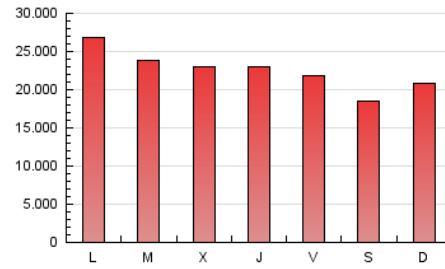

1. Cifras totales y promedios (Nacional e Internacional)

MES - AÑO	NAVEGADORES UNICOS	VISITAS	PAGINAS
Junio - 2022	17.978.353	43.375.987	67.874.000
PROMEDIO DIARIO	1.191.163	1.445.866	2.262.467
PROMEDIO LUNES-VIERNES	1.243.452	1.512.375	2.368.550
PROMEDIO SABADO-DOMINGO	1.047.369	1.262.968	1.970.738
PAGINAS / VISITAS	1,56		
DURACION MEDIA VISITAS	0:03:01		
DURACION MEDIA PAGINAS	0:05:13		

2. Secciones (Nacional e Internacional)

	PAGINAS	%
HOME	18.268.633	26.92 %
RESTO	49.605.367	73.08 %

3. Por día del mes (Nacional e Internacional)

Día	N. únicos	Visitas	Páginas	Día	N. únicos	Visitas	Páginas	Día	N. únicos	Visitas	Páginas
1	1.260.722	1.536.318	2.348.517	11	992.663	1.174.464	1.787.074	21	1.204.722	1.460.617	2.365.257
2	1.355.894	1.701.448	2.585.486	12	961.861	1.137.366	1.765.654	22	1.429.276	1.694.574	2.535.980
3	1.183.308	1.412.473	2.117.890	13	1.177.007	1.440.855	2.256.825	23	1.222.607	1.497.154	2.283.550
4	938.115	1.110.913	1.692.456	14	1.103.796	1.344.098	2.122.591	24	1.117.383	1.370.906	2.115.548
5	956.364	1.153.673	1.775.987	15	1.081.479	1.323.631	2.096.407	25	1.089.941	1.314.259	1.993.884
6	1.323.464	1.615.183	2.435.978	16	1.146.203	1.385.357	2.238.514	26	994.867	1.191.406	1.854.972
7	1.385.845	1.676.570	2.590.405	17	1.267.776	1.494.119	2.239.356	27	1.311.257	1.614.483	2.441.433
8	1.211.001	1.465.136	2.287.597	18	1.131.094	1.323.947	1.940.759	28	1.364.742	1.648.132	2.458.068
9	1.145.571	1.406.470	2.228.701	19	1.314.048	1.697.717	2.955.118	29	1.224.216	1.476.878	2.265.463
10	1.226.406	1.485.742	2.284.200	20	1.449.724	1.823.214	3.616.211	30	1.163.543	1.398.884	2.194.119

4. Gráficas (Nacional e Internacional)

4.1 Por día de la semana (promedio)

N. únicos / Visitas (x 100)

Páginas (x 100)

4.2 Por franja horaria (promedio)

Visitas_ (x 1000)

Páginas (x 1000)

4.3 Por meses