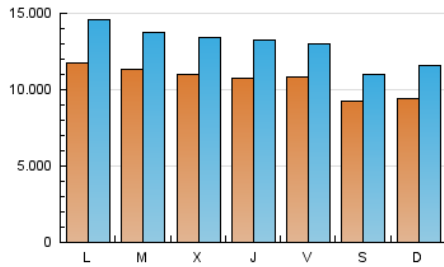

1. Cifras totales y promedios (Nacional)

MES - AÑO	NAVEGADORES UNICOS	VISITAS	PAGINAS
Junio - 2022	14.966.319	38.880.377	61.230.093
PROMEDIO DIARIO	1.063.013	1.296.013	2.041.003
PROMEDIO LUNES-VIERNES	1.111.452	1.356.768	2.138.170
PROMEDIO SABADO-DOMINGO	929.806	1.128.935	1.773.795
PAGINAS / VISITAS	1,57		
DURACION MEDIA VISITAS	0:03:02		
DURACION MEDIA PAGINAS	0:05:08		

2. Secciones (Nacional)

	PAGINAS	%
HOME	16.610.521	27.13 %
RESTO	44.619.572	72.87 %

3. Por día del mes (Nacional)

Día	N. únicos	Visitas	Páginas	Día	N. únicos	Visitas	Páginas	Día	N. únicos	Visitas	Páginas
1	1.125.848	1.383.543	2.129.174	11	882.892	1.050.684	1.607.718	21	1.073.370	1.303.369	2.122.626
2	1.220.777	1.545.703	2.362.445	12	845.100	1.008.680	1.581.123	22	1.285.358	1.522.270	2.289.319
3	1.060.910	1.271.026	1.919.060	13	1.049.468	1.290.222	2.032.262	23	1.081.163	1.328.699	2.036.126
4	826.496	985.859	1.517.728	14	977.692	1.202.255	1.911.848	24	991.596	1.218.517	1.892.967
5	847.094	1.019.023	1.586.318	15	960.455	1.182.333	1.889.305	25	953.015	1.168.090	1.784.443
6	1.176.774	1.446.908	2.200.326	16	1.025.867	1.244.894	2.028.911	26	872.974	1.052.691	1.654.148
7	1.249.941	1.516.279	2.355.643	17	1.158.191	1.363.811	2.048.083	27	1.167.553	1.449.739	2.201.766
8	1.079.966	1.317.145	2.070.406	18	1.024.320	1.199.676	1.762.968	28	1.220.418	1.469.459	2.198.888
9	1.020.514	1.260.588	2.015.338	19	1.186.558	1.546.779	2.695.914	29	1.068.076	1.299.562	2.011.533
10	1.106.230	1.340.657	2.070.915	20	1.306.858	1.638.184	3.273.796	30	1.044.925	1.253.732	1.978.996

4. Gráficas (Nacional)

4.1 Por día de la semana (promedio)

N. únicos / Visitas (x 100)

Páginas (x 100)

4.2 Por franja horaria (promedio)

Visitas_ (x 1000)

Páginas (x 1000)

4.3 Por meses