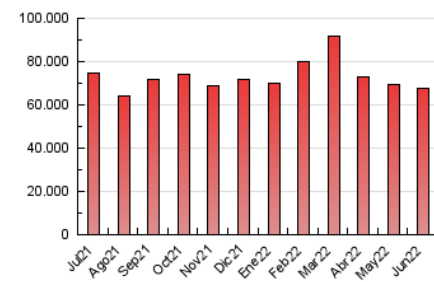

Páginas (x 1000)