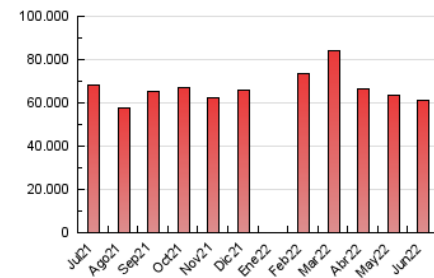

Páginas (x 1000)