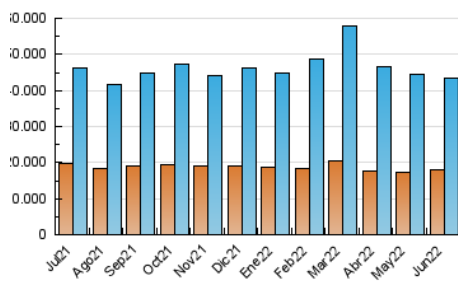

4.3 Por meses

N. únicos / Visitas (x 1000)