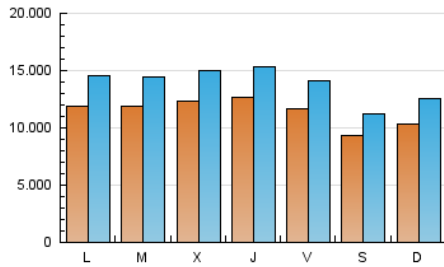

1. Cifras totales y promedios (Nacional e Internacional)

MES - AÑO	NAVEGADORES UNICOS	VISITAS	PAGINAS
Junio - 2021	18.059.395	41.862.570	68.593.762
PROMEDIO DIARIO	1.148.451	1.395.419	2.286.459
PROMEDIO LUNES-VIERNES	1.208.692	1.471.143	2.420.670
PROMEDIO SABADO-DOMINGO	982.790	1.187.177	1.917.377
PAGINAS / VISITAS	1,64		
DURACION MEDIA VISITAS	0:03:38		
DURACION MEDIA PAGINAS	0:05:38		

2. Secciones (Nacional e Internacional)

	PAGINAS	%
HOME	22.113.308	32.24 %
RESTO	46.480.454	67.76 %

3. Por día del mes (Nacional e Internacional)

Día	N. únicos	Visitas	Páginas	Día	N. únicos	Visitas	Páginas	Día	N. únicos	Visitas	Páginas
1	1.214.412	1.484.492	2.473.137	11	1.148.658	1.408.957	2.352.803	21	1.148.414	1.427.811	2.384.382
2	1.262.274	1.515.303	2.451.178	12	993.981	1.196.241	1.906.001	22	1.290.666	1.548.093	2.524.173
3	1.219.154	1.455.136	2.348.386	13	1.118.668	1.382.382	2.202.754	23	1.437.844	1.754.699	2.786.918
4	1.029.522	1.230.982	2.026.574	14	1.208.119	1.495.561	2.504.917	24	1.310.397	1.584.137	2.583.621
5	874.936	1.038.041	1.700.216	15	1.260.132	1.540.874	2.534.637	25	1.102.051	1.330.545	2.221.417
6	878.532	1.051.935	1.710.331	16	1.186.690	1.444.067	2.388.183	26	931.256	1.121.475	1.859.526
7	1.033.567	1.282.718	2.136.789	17	1.393.331	1.711.658	2.768.641	27	1.156.105	1.396.925	2.181.340
8	1.064.138	1.296.226	2.192.932	18	1.380.940	1.666.172	2.627.171	28	1.345.975	1.618.637	2.586.921
9	1.079.202	1.303.235	2.244.682	19	933.200	1.128.451	1.826.265	29	1.103.149	1.368.158	2.307.302
10	1.152.340	1.400.342	2.381.657	20	975.642	1.181.964	1.952.579	30	1.220.243	1.497.353	2.428.329

4. Gráficas (Nacional e Internacional)

4.1 Por día de la semana (promedio)

N. únicos / Visitas (x 100)

Páginas (x 100)

4.2 Por franja horaria (promedio)

Visitas (x 1000)

Páginas (x 1000)

4.3 Por meses