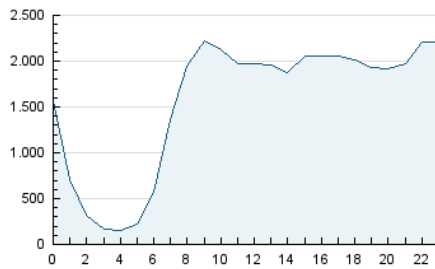

1. Cifras totales y promedios (Nacional)

MES - AÑO	NAVEGADORES UNICOS	VISITAS	PAGINAS
Junio - 2021	14.822.298	37.535.549	62.244.301
PROMEDIO DIARIO	1.021.527	1.251.185	2.074.810
PROMEDIO LUNES-VIERNES	1.076.762	1.320.386	2.197.292
PROMEDIO SABADO-DOMINGO	869.632	1.060.883	1.737.986
PAGINAS / VISITAS	1,66		
DURACION MEDIA VISITAS	0:03:41		
DURACION MEDIA PAGINAS	0:05:33		

2. Secciones (Nacional)

	PAGINAS	%
HOME	20.481.564	32.91 %
RESTO	41.762.737	67.09 %

3. Por día del mes (Nacional)

Día	N. únicos	Visitas	Páginas	Día	N. únicos	Visitas	Páginas	Día	N. únicos	Visitas	Páginas
1	1.081.827	1.332.424	2.244.374	11	1.007.363	1.244.072	2.108.603	21	1.023.225	1.283.024	2.171.560
2	1.124.201	1.363.056	2.227.194	12	870.739	1.067.630	1.723.943	22	1.154.712	1.394.171	2.298.177
3	1.085.970	1.306.259	2.131.369	13	1.003.405	1.251.173	2.013.881	23	1.308.653	1.589.294	2.545.492
4	907.564	1.093.043	1.825.959	14	1.074.603	1.344.276	2.278.827	24	1.168.187	1.426.612	2.352.409
5	768.227	919.136	1.531.165	15	1.129.870	1.393.878	2.310.305	25	962.646	1.174.874	1.994.487
6	772.542	932.457	1.539.861	16	1.059.036	1.294.912	2.164.253	26	808.066	987.799	1.671.789
7	903.449	1.135.110	1.918.337	17	1.267.855	1.563.511	2.547.444	27	1.046.084	1.267.321	1.997.572
8	932.421	1.148.846	1.973.101	18	1.238.072	1.508.385	2.396.029	28	1.211.402	1.465.997	2.360.937
9	945.214	1.159.605	2.027.859	19	819.647	1.002.275	1.648.413	29	982.643	1.225.465	2.095.820
10	1.019.543	1.249.279	2.153.494	20	868.342	1.059.271	1.777.261	30	1.100.306	1.352.394	2.214.386

4. Gráficas (Nacional)

4.1 Por día de la semana (promedio)

N. únicos / Visitas (x 100)

Páginas (x 100)

4.2 Por franja horaria (promedio)

Visitas (x 1000)

Páginas (x 1000)

4.3 Por meses