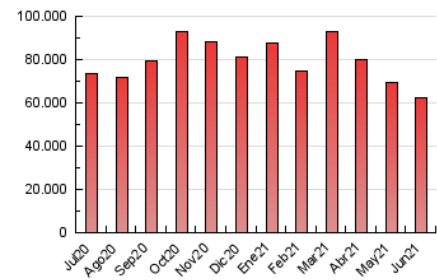

Páginas (x 1000)