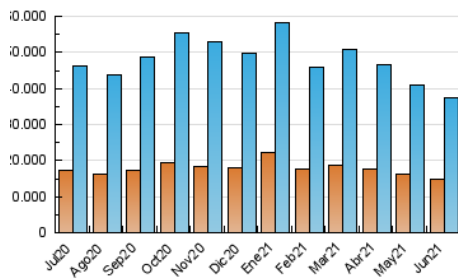

4.3 Por meses

N. únicos / Visitas (x 1000)