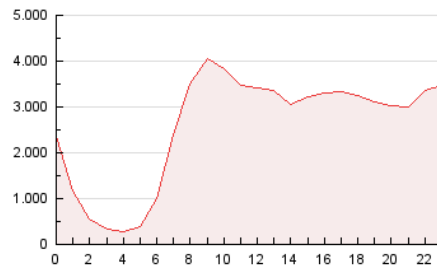

1. Cifras totales y promedios (Nacional)

MES - AÑO	NAVEGADORES UNICOS	VISITAS	PAGINAS
Junio - 2021	14.822.298	37.535.549	62.244.301
PROMEDIO DIARIO	1.021.527	1.251.185	2.074.810
PROMEDIO LUNES-VIERNES	1.076.762	1.320.386	2.197.292
PROMEDIO SABADO-DOMINGO	869.632	1.060.883	1.737.986
PAGINAS / VISITAS	1,66		
DURACION MEDIA VISITAS	0:03:41		
DURACION MEDIA PAGINAS	0:05:33		

2. Secciones (Nacional)

	PAGINAS	%
HOME	20.481.564	32.91 %
RESTO	41.762.737	67.09 %

3. Por día del mes (Nacional)

Día	N. únicos	Visitas	Páginas	Día	N. únicos	Visitas	Páginas	Día	N. únicos	Visitas	Páginas
1	1.081.827	1.332.424	2.244.374	11	1.007.363	1.244.072	2.108.603	21	1.023.225	1.283.024	2.171.560
2	1.124.201	1.363.056	2.227.194	12	870.739	1.067.630	1.723.943	22	1.154.712	1.394.171	2.298.177
3	1.085.970	1.306.259	2.131.369	13	1.003.405	1.251.173	2.013.881	23	1.308.653	1.589.294	2.545.492
4	907.564	1.093.043	1.825.959	14	1.074.603	1.344.276	2.278.827	24	1.168.187	1.426.612	2.352.409
5	768.227	919.136	1.531.165	15	1.129.870	1.393.878	2.310.305	25	962.646	1.174.874	1.994.487
6	772.542	932.457	1.539.861	16	1.059.036	1.294.912	2.164.253	26	808.066	987.799	1.671.789
7	903.449	1.135.110	1.918.337	17	1.267.855	1.563.511	2.547.444	27	1.046.084	1.267.321	1.997.572
8	932.421	1.148.846	1.973.101	18	1.238.072	1.508.385	2.396.029	28	1.211.402	1.465.997	2.360.937
9	945.214	1.159.605	2.027.859	19	819.647	1.002.275	1.648.413	29	982.643	1.225.465	2.095.820
10	1.019.543	1.249.279	2.153.494	20	868.342	1.059.271	1.777.261	30	1.100.306	1.352.394	2.214.386

4. Gráficas (Nacional)

4.1 Por día de la semana (promedio)

N. únicos / Visitas (x 100)

Páginas (x 100)

4.2 Por franja horaria (promedio)

Visitas (x 1000)

Páginas (x 1000)

4.3 Por meses