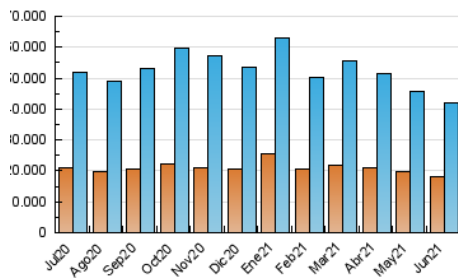

4.3 Por meses

N. únicos / Visitas (x 1000)