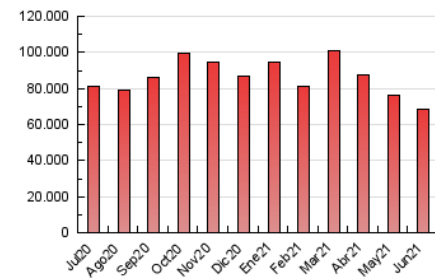

Páginas (x 1000)