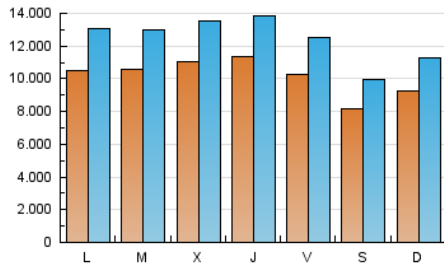

1. Cifras totales y promedios (Nacional)

MES - AÑO	NAVEGADORES UNICOS	VISITAS	PAGINAS
Junio - 2021	14.822.298	37.535.549	62.244.301
PROMEDIO DIARIO	1.021.527	1.251.185	2.074.810
PROMEDIO LUNES-VIERNES	1.076.762	1.320.386	2.197.292
PROMEDIO SABADO-DOMINGO	869.632	1.060.883	1.737.986
PAGINAS / VISITAS	1,66		
DURACION MEDIA VISITAS	0:03:41		
DURACION MEDIA PAGINAS	0:05:33		

2. Secciones (Nacional)

	PAGINAS	%
HOME	20.481.564	32.91 %
RESTO	41.762.737	67.09 %

3. Por día del mes (Nacional)

Día	N. únicos	Visitas	Páginas	Día	N. únicos	Visitas	Páginas	Día	N. únicos	Visitas	Páginas
1	1.081.827	1.332.424	2.244.374	11	1.007.363	1.244.072	2.108.603	21	1.023.225	1.283.024	2.171.560
2	1.124.201	1.363.056	2.227.194	12	870.739	1.067.630	1.723.943	22	1.154.712	1.394.171	2.298.177
3	1.085.970	1.306.259	2.131.369	13	1.003.405	1.251.173	2.013.881	23	1.308.653	1.589.294	2.545.492
4	907.564	1.093.043	1.825.959	14	1.074.603	1.344.276	2.278.827	24	1.168.187	1.426.612	2.352.409
5	768.227	919.136	1.531.165	15	1.129.870	1.393.878	2.310.305	25	962.646	1.174.874	1.994.487
6	772.542	932.457	1.539.861	16	1.059.036	1.294.912	2.164.253	26	808.066	987.799	1.671.789
7	903.449	1.135.110	1.918.337	17	1.267.855	1.563.511	2.547.444	27	1.046.084	1.267.321	1.997.572
8	932.421	1.148.846	1.973.101	18	1.238.072	1.508.385	2.396.029	28	1.211.402	1.465.997	2.360.937
9	945.214	1.159.605	2.027.859	19	819.647	1.002.275	1.648.413	29	982.643	1.225.465	2.095.820
10	1.019.543	1.249.279	2.153.494	20	868.342	1.059.271	1.777.261	30	1.100.306	1.352.394	2.214.386

4. Gráficas (Nacional)

4.1 Por día de la semana (promedio)

N. únicos / Visitas (x 100)

Páginas (x 100)

4.2 Por franja horaria (promedio)

Visitas (x 1000)

Páginas (x 1000)

4.3 Por meses