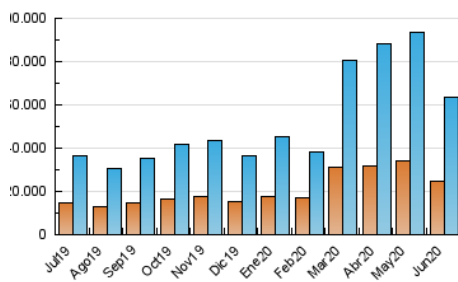

4.3 Por meses

N. únicos / Visitas (x 1000)