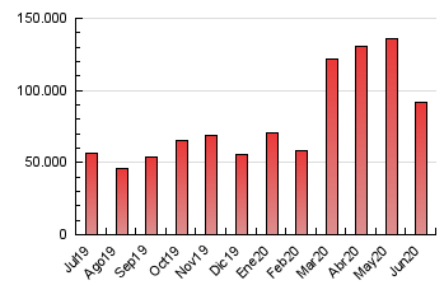

Páginas (x 1000)