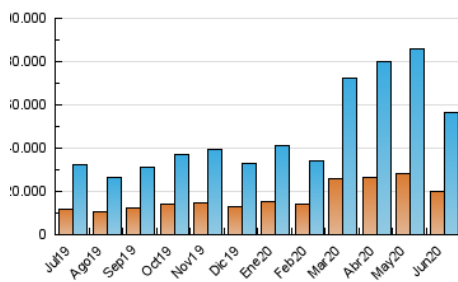

4.3 Por meses

N. únicos / Visitas (x 1000)