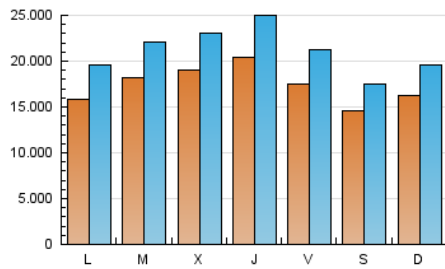

1. Cifras totales y promedios (Nacional e Internacional)

MES - AÑO	NAVEGADORES UNICOS	VISITAS	PAGINAS
Junio - 2020	24.937.650	63.423.022	101.401.983
PROMEDIO DIARIO	1.739.419	2.114.101	3.380.066
PROMEDIO LUNES-VIERNES	1.809.829	2.207.394	3.536.416
PROMEDIO SABADO-DOMINGO	1.545.790	1.857.546	2.950.105
PAGINAS / VISITAS	1,60		
DURACION MEDIA VISITAS	0:03:20		
DURACION MEDIA PAGINAS	0:05:31		

2. Secciones (Nacional e Internacional)

	PAGINAS	%
HOME	19.523.193	19.25 %
RESTO	81.878.790	80.75 %

3. Por día del mes (Nacional e Internacional)

Día	N. únicos	Visitas	Páginas	Día	N. únicos	Visitas	Páginas	Día	N. únicos	Visitas	Páginas
1	1.735.109	2.207.906	3.687.185	11	2.695.903	3.342.625	4.979.856	21	1.529.976	1.873.657	3.025.277
2	1.805.370	2.279.562	3.774.913	12	2.013.843	2.430.359	3.764.116	22	1.556.284	1.919.025	3.209.042
3	2.020.713	2.507.113	4.024.723	13	1.687.959	1.980.245	3.052.082	23	1.463.245	1.799.536	3.036.739
4	2.210.320	2.721.293	4.294.945	14	1.645.654	1.964.868	3.094.740	24	1.575.304	1.937.381	3.107.761
5	2.084.521	2.539.295	4.030.193	15	1.655.466	2.008.824	3.317.120	25	1.251.472	1.541.559	2.616.603
6	1.887.446	2.287.962	3.585.247	16	2.161.974	2.531.826	3.945.812	26	1.161.351	1.423.134	2.435.010
7	1.826.107	2.230.665	3.574.819	17	1.800.131	2.168.279	3.474.565	27	1.105.385	1.331.994	2.184.629
8	1.560.350	1.928.709	3.227.575	18	2.018.423	2.388.892	3.725.388	28	1.509.942	1.768.902	2.708.721
9	2.466.448	2.967.169	4.503.303	19	1.729.309	2.104.496	3.374.642	29	1.439.938	1.728.450	2.786.006
10	2.192.790	2.618.061	3.994.424	20	1.173.848	1.422.071	2.375.323	30	1.217.974	1.469.164	2.491.224

4. Gráficas (Nacional e Internacional)

4.1 Por día de la semana (promedio)

N. únicos / Visitas (x 100)

Páginas (x 100)

4.2 Por franja horaria (promedio)

Visitas (x 1000)

Páginas (x 1000)

4.3 Por meses