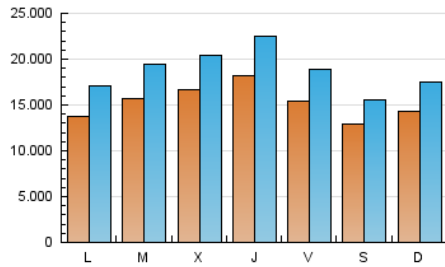

1. Cifras totales y promedios (Nacional)

MES - AÑO	NAVEGADORES UNICOS	VISITAS	PAGINAS
Junio - 2020	19.860.580	56.290.247	91.373.229
PROMEDIO DIARIO	1.524.983	1.876.342	3.045.774
PROMEDIO LUNES-VIERNES	1.584.436	1.957.257	3.183.083
PROMEDIO SABADO-DOMINGO	1.361.487	1.653.826	2.668.175
PAGINAS / VISITAS	1,62		
DURACION MEDIA VISITAS	0:03:24		
DURACION MEDIA PAGINAS	0:05:25		

2. Secciones (Nacional)

	PAGINAS	%
HOME	17.789.115	19.47 %
RESTO	73.584.114	80.53 %

3. Por día del mes (Nacional)

Día	N. únicos	Visitas	Páginas	Día	N. únicos	Visitas	Páginas	Día	N. únicos	Visitas	Páginas
1	1.528.834	1.973.045	3.349.414	11	2.448.714	3.073.869	4.603.089	21	1.371.482	1.688.223	2.761.160
2	1.595.832	2.042.775	3.430.961	12	1.826.612	2.201.358	3.440.897	22	1.372.735	1.704.473	2.897.685
3	1.786.242	2.247.737	3.656.962	13	1.498.694	1.769.908	2.766.370	23	1.257.318	1.570.386	2.707.751
4	1.955.761	2.442.420	3.902.967	14	1.441.629	1.740.690	2.786.605	24	1.394.686	1.722.644	2.801.503
5	1.832.762	2.261.199	3.638.693	15	1.375.417	1.706.377	2.889.341	25	1.069.593	1.348.422	2.339.549
6	1.676.642	2.060.491	3.270.283	16	1.880.097	2.236.840	3.531.942	26	983.531	1.227.087	2.155.163
7	1.625.735	2.020.115	3.278.508	17	1.558.620	1.906.038	3.102.027	27	948.074	1.154.023	1.937.798
8	1.362.240	1.703.358	2.908.393	18	1.804.627	2.154.583	3.389.553	28	1.305.859	1.546.158	2.408.109
9	2.140.702	2.617.152	4.031.555	19	1.543.587	1.890.820	3.066.477	29	1.227.530	1.484.151	2.443.990
10	1.909.752	2.303.022	3.568.349	20	1.023.777	1.250.996	2.136.564	30	1.002.399	1.241.887	2.171.571

4. Gráficas (Nacional)

4.1 Por día de la semana (promedio)

N. únicos / Visitas (x 100)

Páginas (x 100)

4.2 Por franja horaria (promedio)

Visitas (x 1000)

Páginas (x 1000)

4.3 Por meses