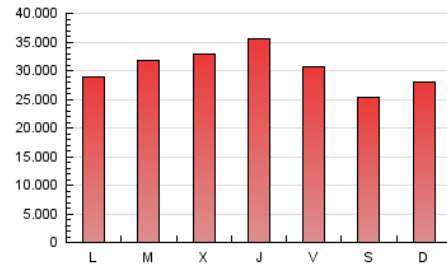

1. Cifras totales y promedios (Nacional)

MES - AÑO	NAVEGADORES UNICOS	VISITAS	PAGINAS
Junio - 2020	19.860.580	56.290.247	91.373.229
PROMEDIO DIARIO	1.524.983	1.876.342	3.045.774
PROMEDIO LUNES-VIERNES	1.584.436	1.957.257	3.183.083
PROMEDIO SABADO-DOMINGO	1.361.487	1.653.826	2.668.175
PAGINAS / VISITAS	1,62		
DURACION MEDIA VISITAS	0:03:24		
DURACION MEDIA PAGINAS	0:05:25		

2. Secciones (Nacional)

	PAGINAS	%
HOME	17.789.115	19.47 %
RESTO	73.584.114	80.53 %

3. Por día del mes (Nacional)

Día	N. únicos	Visitas	Páginas	Día	N. únicos	Visitas	Páginas	Día	N. únicos	Visitas	Páginas
1	1.528.834	1.973.045	3.349.414	11	2.448.714	3.073.869	4.603.089	21	1.371.482	1.688.223	2.761.160
2	1.595.832	2.042.775	3.430.961	12	1.826.612	2.201.358	3.440.897	22	1.372.735	1.704.473	2.897.685
3	1.786.242	2.247.737	3.656.962	13	1.498.694	1.769.908	2.766.370	23	1.257.318	1.570.386	2.707.751
4	1.955.761	2.442.420	3.902.967	14	1.441.629	1.740.690	2.786.605	24	1.394.686	1.722.644	2.801.503
5	1.832.762	2.261.199	3.638.693	15	1.375.417	1.706.377	2.889.341	25	1.069.593	1.348.422	2.339.549
6	1.676.642	2.060.491	3.270.283	16	1.880.097	2.236.840	3.531.942	26	983.531	1.227.087	2.155.163
7	1.625.735	2.020.115	3.278.508	17	1.558.620	1.906.038	3.102.027	27	948.074	1.154.023	1.937.798
8	1.362.240	1.703.358	2.908.393	18	1.804.627	2.154.583	3.389.553	28	1.305.859	1.546.158	2.408.109
9	2.140.702	2.617.152	4.031.555	19	1.543.587	1.890.820	3.066.477	29	1.227.530	1.484.151	2.443.990
10	1.909.752	2.303.022	3.568.349	20	1.023.777	1.250.996	2.136.564	30	1.002.399	1.241.887	2.171.571

4. Gráficas (Nacional)

4.1 Por día de la semana (promedio)

N. únicos / Visitas (x 100)

Páginas (x 100)

4.2 Por franja horaria (promedio)

Visitas (x 1000)

Páginas (x 1000)

4.3 Por meses