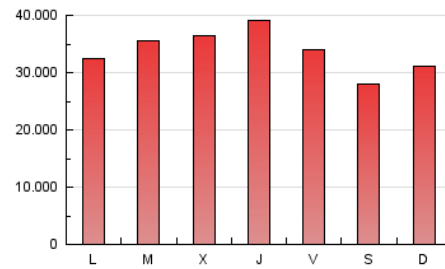

1. Cifras totales y promedios (Nacional e Internacional)

MES - AÑO	NAVEGADORES UNICOS	VISITAS	PAGINAS
Junio - 2020	24.937.650	63.423.022	101.401.983
PROMEDIO DIARIO	1.739.419	2.114.101	3.380.066
PROMEDIO LUNES-VIERNES	1.809.829	2.207.394	3.536.416
PROMEDIO SABADO-DOMINGO	1.545.790	1.857.546	2.950.105
PAGINAS / VISITAS	1,60		
DURACION MEDIA VISITAS	0:03:20		
DURACION MEDIA PAGINAS	0:05:31		

2. Secciones (Nacional e Internacional)

	PAGINAS	%
HOME	19.523.193	19.25 %
RESTO	81.878.790	80.75 %

3. Por día del mes (Nacional e Internacional)

Día	N. únicos	Visitas	Páginas	Día	N. únicos	Visitas	Páginas	Día	N. únicos	Visitas	Páginas
1	1.735.109	2.207.906	3.687.185	11	2.695.903	3.342.625	4.979.856	21	1.529.976	1.873.657	3.025.277
2	1.805.370	2.279.562	3.774.913	12	2.013.843	2.430.359	3.764.116	22	1.556.284	1.919.025	3.209.042
3	2.020.713	2.507.113	4.024.723	13	1.687.959	1.980.245	3.052.082	23	1.463.245	1.799.536	3.036.739
4	2.210.320	2.721.293	4.294.945	14	1.645.654	1.964.868	3.094.740	24	1.575.304	1.937.381	3.107.761
5	2.084.521	2.539.295	4.030.193	15	1.655.466	2.008.824	3.317.120	25	1.251.472	1.541.559	2.616.603
6	1.887.446	2.287.962	3.585.247	16	2.161.974	2.531.826	3.945.812	26	1.161.351	1.423.134	2.435.010
7	1.826.107	2.230.665	3.574.819	17	1.800.131	2.168.279	3.474.565	27	1.105.385	1.331.994	2.184.629
8	1.560.350	1.928.709	3.227.575	18	2.018.423	2.388.892	3.725.388	28	1.509.942	1.768.902	2.708.721
9	2.466.448	2.967.169	4.503.303	19	1.729.309	2.104.496	3.374.642	29	1.439.938	1.728.450	2.786.006
10	2.192.790	2.618.061	3.994.424	20	1.173.848	1.422.071	2.375.323	30	1.217.974	1.469.164	2.491.224

4. Gráficas (Nacional e Internacional)

4.1 Por día de la semana (promedio)

N. únicos / Visitas (x 100)

Páginas (x 100)

4.2 Por franja horaria (promedio)

Visitas (x 1000)

Páginas (x 1000)

4.3 Por meses