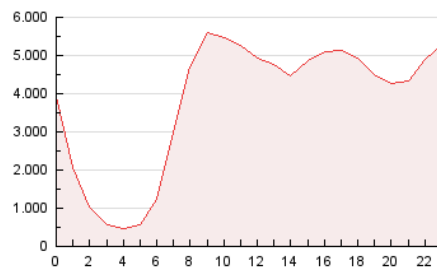

2. Secciones (Nacional)

	PAGINAS	%
HOME	17.789.115	19.47 %
RESTO	73.584.114	80.53 %

3. Por día del mes (Nacional)

Día	N. únicos	Visitas	Páginas	Día	N. únicos	Visitas	Páginas	Día	N. únicos	Visitas	Páginas
1	1.528.834	1.973.045	3.349.414	11	2.448.714	3.073.869	4.603.089	21	1.371.482	1.688.223	2.761.160
2	1.595.832	2.042.775	3.430.961	12	1.826.612	2.201.358	3.440.897	22	1.372.735	1.704.473	2.897.685
3	1.786.242	2.247.737	3.656.962	13	1.498.694	1.769.908	2.766.370	23	1.257.318	1.570.386	2.707.751
4	1.955.761	2.442.420	3.902.967	14	1.441.629	1.740.690	2.786.605	24	1.394.686	1.722.644	2.801.503
5	1.832.762	2.261.199	3.638.693	15	1.375.417	1.706.377	2.889.341	25	1.069.593	1.348.422	2.339.549
6	1.676.642	2.060.491	3.270.283	16	1.880.097	2.236.840	3.531.942	26	983.531	1.227.087	2.155.163
7	1.625.735	2.020.115	3.278.508	17	1.558.620	1.906.038	3.102.027	27	948.074	1.154.023	1.937.798
8	1.362.240	1.703.358	2.908.393	18	1.804.627	2.154.583	3.389.553	28	1.305.859	1.546.158	2.408.109
9	2.140.702	2.617.152	4.031.555	19	1.543.587	1.890.820	3.066.477	29	1.227.530	1.484.151	2.443.990
10	1.909.752	2.303.022	3.568.349	20	1.023.777	1.250.996	2.136.564	30	1.002.399	1.241.887	2.171.571

4. Gráficas (Nacional)

4.1 Por día de la semana (promedio)

N. únicos / Visitas (x 100)

Páginas (x 100)

4.2 Por franja horaria (promedio)

Visitas (x 1000)

Páginas (x 1000)

4.3 Por meses

N. únicos / Visitas (x 1000)

Páginas (x 1000)

5. Observaciones

Este Medio Electrónico de Comunicación ha sido medido por la herramienta Google Analytics de Google

6. Definiciones básicas (Para más información ver Normas Técnicas para el Control de los Medios Electrónicos de Comunicación)