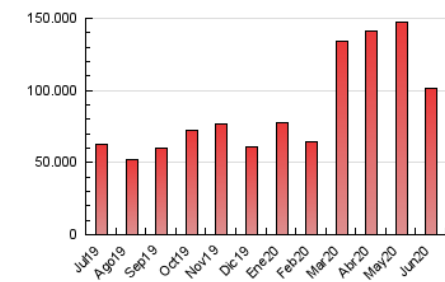

Páginas (x 1000)