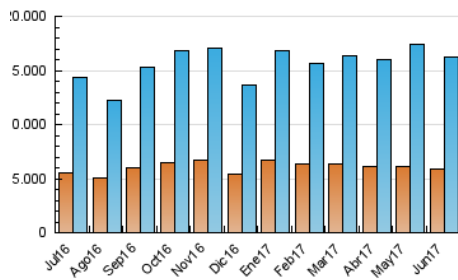

4.3 Por meses

N. únicos / Visitas (x 1000)