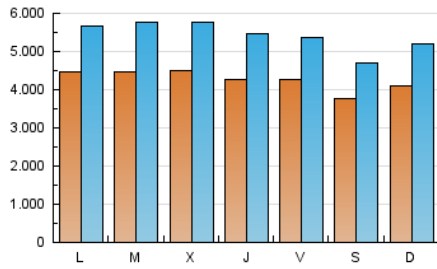

1. Cifras totales y promedios (Nacional)

MES - AÑO	NAVEGADORES UNICOS	VISITAS	PAGINAS
Junio - 2017	5.900.906	16.265.173	37.073.046
PROMEDIO DIARIO	425.962	542.172	1.235.768
PROMEDIO LUNES-VIERNES	437.605	559.515	1.277.302
PROMEDIO SABADO-DOMINGO	393.943	494.480	1.121.551
PAGINAS / VISITAS	2,28		
DURACION MEDIA VISITAS	0:04:44		
DURACION MEDIA PAGINAS	0:03:42		

2. Secciones (Nacional)

	PAGINAS	%
HOME	8.983.854	24.23 %
RESTO	28.089.192	75.77 %

3. Por día del mes (Nacional)

Día	N. únicos	Visitas	Páginas	Día	N. únicos	Visitas	Páginas	Día	N. únicos	Visitas	Páginas
1	430.561	559.421	1.294.587	11	358.755	447.397	1.036.137	21	433.216	556.994	1.276.647
2	379.389	486.745	1.126.980	12	434.402	556.385	1.256.304	22	399.887	509.151	1.176.469
3	334.797	418.422	955.797	13	534.943	702.456	1.554.424	23	426.963	532.555	1.171.646
4	426.959	542.345	1.267.373	14	497.020	653.264	1.536.930	24	336.472	419.981	961.004
5	469.191	598.140	1.312.964	15	477.065	609.468	1.368.765	25	377.515	477.696	1.080.297
6	461.068	586.621	1.323.974	16	432.082	551.800	1.255.158	26	431.912	541.960	1.251.760
7	444.995	565.703	1.281.441	17	471.815	594.829	1.298.120	27	371.986	469.814	1.081.181
8	433.245	566.338	1.331.897	18	482.379	607.548	1.353.274	28	419.853	533.455	1.202.240
9	528.554	660.453	1.405.705	19	446.003	575.118	1.389.508	29	390.446	494.226	1.132.859
10	362.854	447.622	1.020.408	20	423.335	546.934	1.330.404	30	361.188	452.332	1.038.793

4. Gráficas (Nacional)

4.1 Por día de la semana (promedio)

N. únicos / Visitas (x 100)

Páginas (x 100)

4.2 Por franja horaria (promedio)

Visitas (x 1000)

Páginas (x 1000)

4.3 Por meses