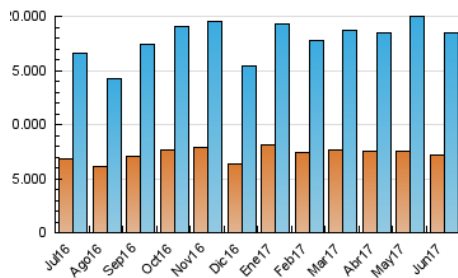

4.3 Por meses

N. únicos / Visitas (x 1000)