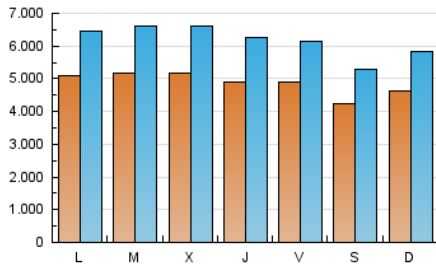

1. Cifras totales y promedios (Nacional e Internacional)

MES - AÑO	NAVEGADORES UNICOS	VISITAS	PAGINAS
Junio - 2017	7.151.816	18.503.077	41.402.741
PROMEDIO DIARIO	487.419	616.769	1.380.091
PROMEDIO LUNES-VIERNES	503.058	639.091	1.431.301
PROMEDIO SABADO-DOMINGO	444.411	555.385	1.239.265
PAGINAS / VISITAS	2,24		
DURACION MEDIA VISITAS	0:04:43		
DURACION MEDIA PAGINAS	0:03:49		

2. Secciones (Nacional e Internacional)

	PAGINAS	%
HOME	10.039.143	24.25 %
RESTO	31.363.598	75.75 %

3. Por día del mes (Nacional e Internacional)

Día	N. únicos	Visitas	Páginas	Día	N. únicos	Visitas	Páginas	Día	N. únicos	Visitas	Páginas
1	493.227	636.553	1.445.379	11	410.115	508.742	1.152.733	21	497.440	634.942	1.428.666
2	437.086	556.905	1.264.729	12	501.164	636.993	1.408.148	22	459.787	581.869	1.316.913
3	378.460	471.162	1.058.499	13	622.259	809.773	1.755.604	23	484.577	601.916	1.305.533
4	481.061	608.856	1.398.032	14	569.608	744.715	1.724.195	24	381.435	473.754	1.063.574
5	534.977	678.376	1.466.198	15	546.989	694.409	1.530.505	25	428.393	538.861	1.196.731
6	527.006	666.779	1.478.122	16	496.869	630.134	1.405.279	26	492.237	615.273	1.397.795
7	513.784	648.394	1.437.614	17	528.956	663.802	1.430.436	27	432.452	542.213	1.219.898
8	505.470	653.908	1.499.009	18	533.636	670.509	1.479.934	28	482.485	609.317	1.347.527
9	614.671	762.795	1.589.083	19	505.194	648.955	1.544.147	29	448.175	563.981	1.271.607
10	413.230	507.393	1.134.183	20	485.426	623.116	1.485.018	30	416.393	518.682	1.167.650

4. Gráficas (Nacional e Internacional)

4.1 Por día de la semana (promedio)

N. únicos / Visitas (x 100)

Páginas (x 100)

4.2 Por franja horaria (promedio)

Visitas (x 1000)

Páginas (x 1000)

4.3 Por meses