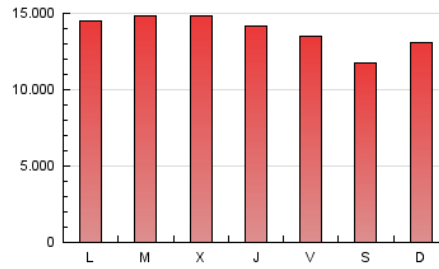

1. Cifras totales y promedios (Nacional e Internacional)

MES - AÑO	NAVEGADORES UNICOS	VISITAS	PAGINAS
Junio - 2017	7.151.816	18.503.077	41.402.741
PROMEDIO DIARIO	487.419	616.769	1.380.091
PROMEDIO LUNES-VIERNES	503.058	639.091	1.431.301
PROMEDIO SABADO-DOMINGO	444.411	555.385	1.239.265
PAGINAS / VISITAS	2,24		
DURACION MEDIA VISITAS	0:04:43		
DURACION MEDIA PAGINAS	0:03:49		

2. Secciones (Nacional e Internacional)

	PAGINAS	%
HOME	10.039.143	24.25 %
RESTO	31.363.598	75.75 %

3. Por día del mes (Nacional e Internacional)

Día	N. únicos	Visitas	Páginas	Día	N. únicos	Visitas	Páginas	Día	N. únicos	Visitas	Páginas
1	493.227	636.553	1.445.379	11	410.115	508.742	1.152.733	21	497.440	634.942	1.428.666
2	437.086	556.905	1.264.729	12	501.164	636.993	1.408.148	22	459.787	581.869	1.316.913
3	378.460	471.162	1.058.499	13	622.259	809.773	1.755.604	23	484.577	601.916	1.305.533
4	481.061	608.856	1.398.032	14	569.608	744.715	1.724.195	24	381.435	473.754	1.063.574
5	534.977	678.376	1.466.198	15	546.989	694.409	1.530.505	25	428.393	538.861	1.196.731
6	527.006	666.779	1.478.122	16	496.869	630.134	1.405.279	26	492.237	615.273	1.397.795
7	513.784	648.394	1.437.614	17	528.956	663.802	1.430.436	27	432.452	542.213	1.219.898
8	505.470	653.908	1.499.009	18	533.636	670.509	1.479.934	28	482.485	609.317	1.347.527
9	614.671	762.795	1.589.083	19	505.194	648.955	1.544.147	29	448.175	563.981	1.271.607
10	413.230	507.393	1.134.183	20	485.426	623.116	1.485.018	30	416.393	518.682	1.167.650

4. Gráficas (Nacional e Internacional)

4.1 Por día de la semana (promedio)

N. únicos / Visitas (x 100)

Páginas (x 100)

4.2 Por franja horaria (promedio)

Visitas (x 1000)

Páginas (x 1000)

4.3 Por meses