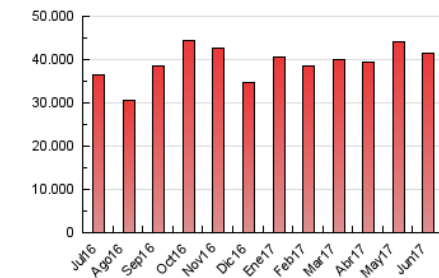

Páginas (x 1000)