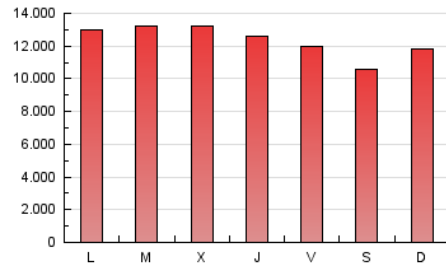

1. Cifras totales y promedios (Nacional)

MES - AÑO	NAVEGADORES UNICOS	VISITAS	PAGINAS
Junio - 2017	5.900.906	16.265.173	37.073.046
PROMEDIO DIARIO	425.962	542.172	1.235.768
PROMEDIO LUNES-VIERNES	437.605	559.515	1.277.302
PROMEDIO SABADO-DOMINGO	393.943	494.480	1.121.551
PAGINAS / VISITAS	2,28		
DURACION MEDIA VISITAS	0:04:44		
DURACION MEDIA PAGINAS	0:03:42		

2. Secciones (Nacional)

	PAGINAS	%
HOME	8.983.854	24.23 %
RESTO	28.089.192	75.77 %

3. Por día del mes (Nacional)

Día	N. únicos	Visitas	Páginas	Día	N. únicos	Visitas	Páginas	Día	N. únicos	Visitas	Páginas
1	430.561	559.421	1.294.587	11	358.755	447.397	1.036.137	21	433.216	556.994	1.276.647
2	379.389	486.745	1.126.980	12	434.402	556.385	1.256.304	22	399.887	509.151	1.176.469
3	334.797	418.422	955.797	13	534.943	702.456	1.554.424	23	426.963	532.555	1.171.646
4	426.959	542.345	1.267.373	14	497.020	653.264	1.536.930	24	336.472	419.981	961.004
5	469.191	598.140	1.312.964	15	477.065	609.468	1.368.765	25	377.515	477.696	1.080.297
6	461.068	586.621	1.323.974	16	432.082	551.800	1.255.158	26	431.912	541.960	1.251.760
7	444.995	565.703	1.281.441	17	471.815	594.829	1.298.120	27	371.986	469.814	1.081.181
8	433.245	566.338	1.331.897	18	482.379	607.548	1.353.274	28	419.853	533.455	1.202.240
9	528.554	660.453	1.405.705	19	446.003	575.118	1.389.508	29	390.446	494.226	1.132.859
10	362.854	447.622	1.020.408	20	423.335	546.934	1.330.404	30	361.188	452.332	1.038.793

4. Gráficas (Nacional)

4.1 Por día de la semana (promedio)

N. únicos / Visitas (x 100)

Páginas (x 100)

4.2 Por franja horaria (promedio)

Visitas (x 1000)

Páginas (x 1000)

4.3 Por meses