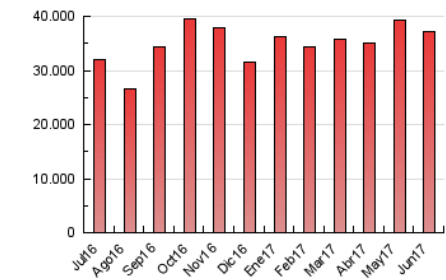

Páginas (x 1000)