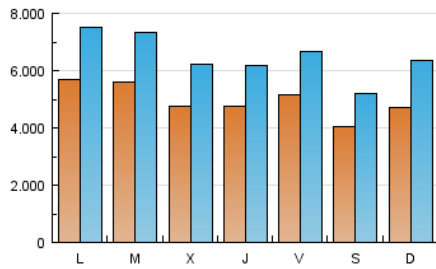

1. Cifras totales y promedios (Nacional)

MES - AÑO	NAVEGADORES UNICOS	VISITAS	PAGINAS
Junio - 2016	7.118.206	19.423.122	44.148.623
PROMEDIO DIARIO	494.678	647.437	1.471.621
PROMEDIO LUNES-VIERNES	515.503	672.705	1.514.780
PROMEDIO SABADO-DOMINGO	437.407	577.952	1.352.934
PAGINAS / VISITAS	2,27		
DURACION MEDIA VISITAS	0:04:57		
DURACION MEDIA PAGINAS	0:03:53		

2. Secciones (Nacional)

	PAGINAS	%
HOME	9.856.759	22.33 %
RESTO	34.291.864	77.67 %

3. Por día del mes (Nacional)

Día	N. únicos	Visitas	Páginas	Día	N. únicos	Visitas	Páginas	Día	N. únicos	Visitas	Páginas
1	398.025	508.326	1.145.650	11	564.993	716.555	1.646.683	21	482.332	641.205	1.489.261
2	404.366	518.446	1.149.426	12	456.312	586.274	1.383.853	22	526.939	705.760	1.542.045
3	379.364	474.616	1.051.337	13	492.941	641.171	1.470.288	23	501.616	670.297	1.514.887
4	282.786	354.016	829.766	14	667.880	875.263	1.974.408	24	522.671	718.416	1.684.074
5	341.844	445.094	1.038.021	15	503.238	643.469	1.437.479	25	392.178	519.339	1.236.381
6	483.448	641.983	1.481.371	16	452.998	585.334	1.315.675	26	722.675	1.048.116	2.482.545
7	538.077	696.695	1.618.290	17	396.269	512.814	1.201.709	27	837.069	1.120.306	2.492.526
8	449.857	575.982	1.348.257	18	376.652	485.574	1.098.888	28	549.397	712.108	1.558.525
9	463.896	607.721	1.403.435	19	361.814	468.644	1.107.333	29	510.723	669.135	1.494.333
10	766.642	962.225	2.042.032	20	457.360	608.344	1.401.143	30	555.967	709.894	1.509.002

4. Gráficas (Nacional)

4.1 Por día de la semana (promedio)

N. únicos / Visitas (x 100)

Páginas (x 100)

4.2 Por franja horaria (promedio)

Visitas (x 1000)

Páginas (x 1000)

4.3 Por meses