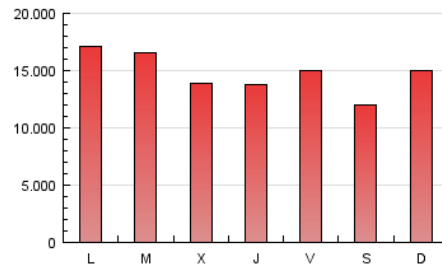

1. Cifras totales y promedios (Nacional)

MES - AÑO	NAVEGADORES UNICOS	VISITAS	PAGINAS
Junio - 2016	7.118.206	19.423.122	44.148.623
PROMEDIO DIARIO	494.678	647.437	1.471.621
PROMEDIO LUNES-VIERNES	515.503	672.705	1.514.780
PROMEDIO SABADO-DOMINGO	437.407	577.952	1.352.934
PAGINAS / VISITAS	2,27		
DURACION MEDIA VISITAS	0:04:57		
DURACION MEDIA PAGINAS	0:03:53		

2. Secciones (Nacional)

	PAGINAS	%
HOME	9.856.759	22.33 %
RESTO	34.291.864	77.67 %

3. Por día del mes (Nacional)

Día	N. únicos	Visitas	Páginas	Día	N. únicos	Visitas	Páginas	Día	N. únicos	Visitas	Páginas
1	398.025	508.326	1.145.650	11	564.993	716.555	1.646.683	21	482.332	641.205	1.489.261
2	404.366	518.446	1.149.426	12	456.312	586.274	1.383.853	22	526.939	705.760	1.542.045
3	379.364	474.616	1.051.337	13	492.941	641.171	1.470.288	23	501.616	670.297	1.514.887
4	282.786	354.016	829.766	14	667.880	875.263	1.974.408	24	522.671	718.416	1.684.074
5	341.844	445.094	1.038.021	15	503.238	643.469	1.437.479	25	392.178	519.339	1.236.381
6	483.448	641.983	1.481.371	16	452.998	585.334	1.315.675	26	722.675	1.048.116	2.482.545
7	538.077	696.695	1.618.290	17	396.269	512.814	1.201.709	27	837.069	1.120.306	2.492.526
8	449.857	575.982	1.348.257	18	376.652	485.574	1.098.888	28	549.397	712.108	1.558.525
9	463.896	607.721	1.403.435	19	361.814	468.644	1.107.333	29	510.723	669.135	1.494.333
10	766.642	962.225	2.042.032	20	457.360	608.344	1.401.143	30	555.967	709.894	1.509.002

4. Gráficas (Nacional)

4.1 Por día de la semana (promedio)

N. únicos / Visitas (x 100)

Páginas (x 100)

4.2 Por franja horaria (promedio)

Visitas (x 1000)

Páginas (x 1000)

4.3 Por meses