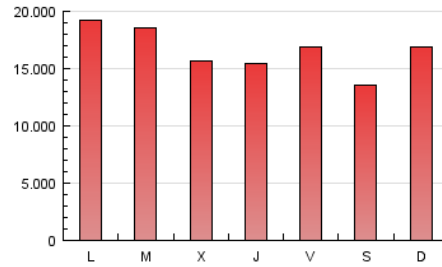

1. Cifras totales y promedios (Nacional e Internacional)

MES - AÑO	NAVEGADORES UNICOS	VISITAS	PAGINAS
Junio - 2016	8.375.080	21.997.424	49.606.675
PROMEDIO DIARIO	561.408	733.247	1.653.556
PROMEDIO LUNES-VIERNES	584.991	761.834	1.701.347
PROMEDIO SABADO-DOMINGO	496.555	654.634	1.522.129
PAGINAS / VISITAS	2,26		
DURACION MEDIA VISITAS	0:05:03		
DURACION MEDIA PAGINAS	0:04:01		

2. Secciones (Nacional e Internacional)

	PAGINAS	%
HOME	11.234.058	22.65 %
RESTO	38.372.617	77.35 %

3. Por día del mes (Nacional e Internacional)

Día	N. únicos	Visitas	Páginas	Día	N. únicos	Visitas	Páginas	Día	N. únicos	Visitas	Páginas
1	456.202	581.356	1.295.681	11	650.877	820.917	1.852.854	21	544.379	723.118	1.670.296
2	462.394	591.500	1.297.331	12	532.610	679.016	1.564.332	22	589.201	789.770	1.724.167
3	433.593	541.786	1.189.938	13	571.481	738.785	1.663.313	23	564.058	754.101	1.699.849
4	324.658	405.061	936.001	14	749.645	981.899	2.196.664	24	597.933	819.263	1.904.314
5	385.953	500.821	1.156.686	15	569.505	727.258	1.609.959	25	447.107	590.104	1.389.710
6	547.555	724.963	1.658.776	16	514.482	664.107	1.478.194	26	801.734	1.169.730	2.818.228
7	613.399	791.609	1.815.269	17	448.769	580.272	1.347.103	27	930.804	1.250.590	2.800.797
8	514.545	657.038	1.520.060	18	422.332	544.054	1.223.996	28	616.651	799.698	1.748.852
9	528.731	689.872	1.573.876	19	407.166	527.369	1.235.227	29	575.686	753.460	1.675.543
10	899.872	1.116.527	2.303.204	20	516.164	685.771	1.569.907	30	624.755	797.609	1.686.548

4. Gráficas (Nacional e Internacional)

4.1 Por día de la semana (promedio)

N. únicos / Visitas (x 100)

Páginas (x 100)

4.2 Por franja horaria (promedio)

Visitas (x 1000)

Páginas (x 1000)

4.3 Por meses