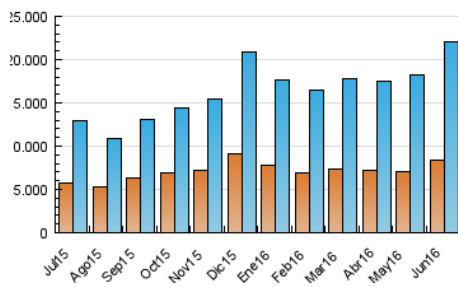

4.3 Por meses

N. únicos / Visitas (x 1000)