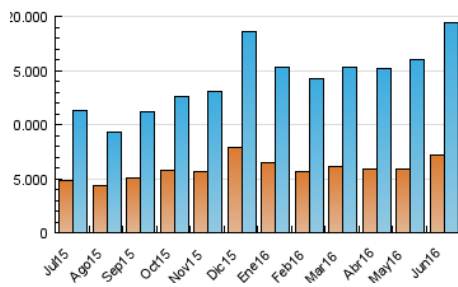

4.3 Por meses

N. únicos / Visitas (x 1000)