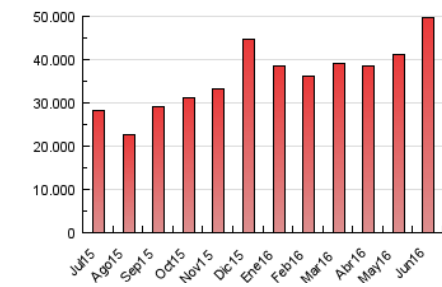

Páginas (x 1000)