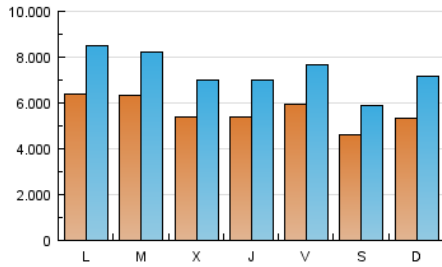

1. Cifras totales y promedios (Nacional e Internacional)

MES - AÑO	NAVEGADORES UNICOS	VISITAS	PAGINAS
Junio - 2016	8.375.080	21.997.424	49.606.675
PROMEDIO DIARIO	561.408	733.247	1.653.556
PROMEDIO LUNES-VIERNES	584.991	761.834	1.701.347
PROMEDIO SABADO-DOMINGO	496.555	654.634	1.522.129
PAGINAS / VISITAS	2,26		
DURACION MEDIA VISITAS	0:05:03		
DURACION MEDIA PAGINAS	0:04:01		

2. Secciones (Nacional e Internacional)

	PAGINAS	%
HOME	11.234.058	22.65 %
RESTO	38.372.617	77.35 %

3. Por día del mes (Nacional e Internacional)

Día	N. únicos	Visitas	Páginas	Día	N. únicos	Visitas	Páginas	Día	N. únicos	Visitas	Páginas
1	456.202	581.356	1.295.681	11	650.877	820.917	1.852.854	21	544.379	723.118	1.670.296
2	462.394	591.500	1.297.331	12	532.610	679.016	1.564.332	22	589.201	789.770	1.724.167
3	433.593	541.786	1.189.938	13	571.481	738.785	1.663.313	23	564.058	754.101	1.699.849
4	324.658	405.061	936.001	14	749.645	981.899	2.196.664	24	597.933	819.263	1.904.314
5	385.953	500.821	1.156.686	15	569.505	727.258	1.609.959	25	447.107	590.104	1.389.710
6	547.555	724.963	1.658.776	16	514.482	664.107	1.478.194	26	801.734	1.169.730	2.818.228
7	613.399	791.609	1.815.269	17	448.769	580.272	1.347.103	27	930.804	1.250.590	2.800.797
8	514.545	657.038	1.520.060	18	422.332	544.054	1.223.996	28	616.651	799.698	1.748.852
9	528.731	689.872	1.573.876	19	407.166	527.369	1.235.227	29	575.686	753.460	1.675.543
10	899.872	1.116.527	2.303.204	20	516.164	685.771	1.569.907	30	624.755	797.609	1.686.548

4. Gráficas (Nacional e Internacional)

4.1 Por día de la semana (promedio)

N. únicos / Visitas (x 100)

Páginas (x 100)

4.2 Por franja horaria (promedio)

Visitas (x 1000)

Páginas (x 1000)

4.3 Por meses