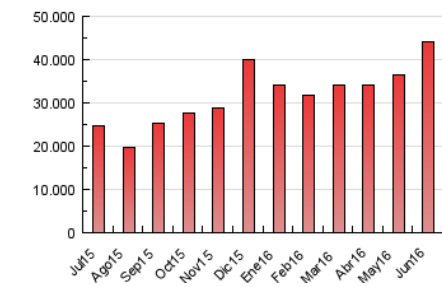

Páginas (x 1000)