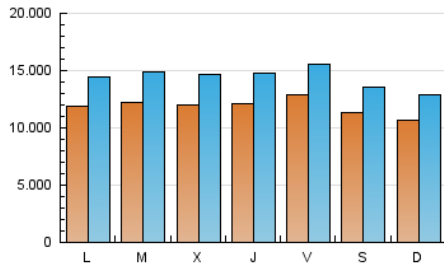

4. Gráficas (Nacional e Internacional)

4.1 Por día de la semana (promedio)

N. únicos / Visitas (x 100)