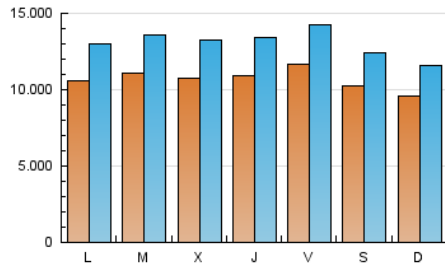

4. Gráficas (Nacional)

4.1 Por día de la semana (promedio)

N. únicos / Visitas (x 100)