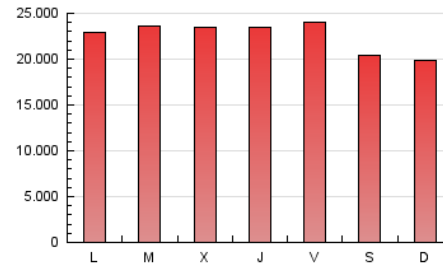

### 1. Cifras totales y promedios (Nacional e Internacional)

MES - AÑO	NAVEGADORES UNICOS	VISITAS	PAGINAS
Mayo - 2022	17.293.098	44.565.254	69.639.169
<b>PROMEDIO DIARIO</b>	<b>1.185.592</b>	<b>1.437.589</b>	<b>2.246.425</b>
<b>PROMEDIO LUNES-VIERNES</b>	1.222.482	1.486.184	2.343.560
<b>PROMEDIO SABADO-DOMINGO</b>	1.095.416	1.318.800	2.008.984
<b>PAGINAS / VISITAS</b>	1,56		
<b>DURACION MEDIA VISITAS</b>	0:03:11		
<b>DURACION MEDIA PAGINAS</b>	0:05:32		

### 3. Por día del mes (Nacional e Internacional)

Día	N. únicos	Visitas	Páginas	Día	N. únicos	Visitas	Páginas	Día	N. únicos	Visitas	Páginas
1	897.104	1.095.478	1.733.214	11	1.007.698	1.241.443	2.021.516	21	1.403.967	1.688.338	2.450.681
2	995.607	1.227.941	2.035.437	12	1.067.313	1.309.906	2.114.293	22	1.112.707	1.343.588	2.038.672
3	985.444	1.223.669	2.088.425	13	1.128.378	1.354.518	2.163.207	23	1.403.310	1.705.280	2.618.717
4	1.141.683	1.386.421	2.226.302	14	1.027.771	1.243.655	1.892.822	24	1.464.499	1.787.184	2.763.698
5	1.142.019	1.406.393	2.265.561	15	1.301.520	1.566.757	2.422.429	25	1.290.360	1.563.420	2.511.822
6	1.103.837	1.358.966	2.200.050	16	1.370.327	1.654.635	2.513.796	26	1.201.439	1.446.827	2.289.036
7	1.028.021	1.229.152	1.952.388	17	1.322.233	1.573.008	2.382.043	27	1.251.589	1.493.820	2.269.122
8	1.047.221	1.252.320	1.939.848	18	1.363.943	1.674.275	2.615.826	28	1.070.530	1.281.346	1.869.669
9	1.160.867	1.414.168	2.280.915	19	1.450.417	1.765.322	2.695.621	29	969.907	1.168.568	1.781.134
10	1.293.011	1.554.708	2.451.845	20	1.675.884	2.016.787	2.967.272	30	1.001.725	1.210.471	1.975.885
								31	1.073.019	1.326.890	2.107.923

4. Gráficas (Nacional e Internacional)

4.1 Por día de la semana (promedio)

N. únicos / Visitas (x 100)

Páginas (x 100)

4.2 Por franja horaria (promedio)

Visitas\_ (x 1000)

Páginas (x 1000)

4.3 Por meses