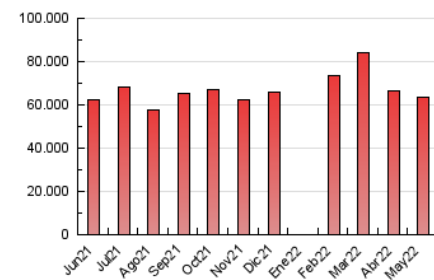

#### 3. Por día del mes (Nacional)

Día	N. únicos	Visitas	Páginas	Día	N. únicos	Visitas	Páginas	Día	N. únicos	Visitas	Páginas
1	788.305	971.337	1.561.562	11	915.269	1.129.947	1.852.614	21	1.300.579	1.568.911	2.285.772
2	876.521	1.091.700	1.838.262	12	951.009	1.183.976	1.929.821	22	1.007.302	1.223.250	1.869.451
3	868.839	1.090.344	1.891.947	13	1.028.089	1.243.069	1.996.161	23	1.274.129	1.558.330	2.406.239
4	998.521	1.229.366	2.006.664	14	926.185	1.127.060	1.730.498	24	1.343.564	1.642.002	2.551.423
5	1.017.535	1.265.153	2.058.679	15	1.184.136	1.434.404	2.231.045	25	1.160.185	1.415.809	2.295.428
6	988.322	1.224.681	2.002.867	16	1.244.446	1.510.945	2.307.247	26	1.070.443	1.300.949	2.083.117
7	916.462	1.110.728	1.783.326	17	1.185.788	1.427.138	2.175.264	27	1.129.944	1.355.186	2.072.400
8	943.598	1.133.322	1.773.574	18	1.218.440	1.514.468	2.386.314	28	956.623	1.155.740	1.697.973
9	1.038.216	1.275.048	2.081.081	19	1.314.167	1.607.541	2.470.418	29	858.641	1.042.464	1.603.919
10	1.183.251	1.431.068	2.266.781	20	1.536.037	1.866.779	2.752.118	30	870.432	1.067.063	1.766.815
								31	949.057	1.185.415	1.899.357

4. Gráficas (Nacional)

4.1 Por día de la semana (promedio)

N. únicos / Visitas (x 100)

Páginas (x 100)

4.2 Por franja horaria (promedio)

Visitas (x 1000)

Páginas (x 1000)

4.3 Por meses

N. únicos / Visitas (x 1000)

Páginas (x 1000)