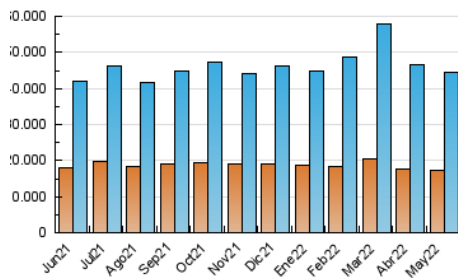

### 3. Por día del mes (Nacional e Internacional)

Día	N. únicos	Visitas	Páginas	Día	N. únicos	Visitas	Páginas	Día	N. únicos	Visitas	Páginas
1	897.104	1.095.478	1.733.214	11	1.007.698	1.241.443	2.021.516	21	1.403.967	1.688.338	2.450.681
2	995.607	1.227.941	2.035.437	12	1.067.313	1.309.906	2.114.293	22	1.112.707	1.343.588	2.038.672
3	985.444	1.223.669	2.088.425	13	1.128.378	1.354.518	2.163.207	23	1.403.310	1.705.280	2.618.717
4	1.141.683	1.386.421	2.226.302	14	1.027.771	1.243.655	1.892.822	24	1.464.499	1.787.184	2.763.698
5	1.142.019	1.406.393	2.265.561	15	1.301.520	1.566.757	2.422.429	25	1.290.360	1.563.420	2.511.822
6	1.103.837	1.358.966	2.200.050	16	1.370.327	1.654.635	2.513.796	26	1.201.439	1.446.827	2.289.036
7	1.028.021	1.229.152	1.952.388	17	1.322.233	1.573.008	2.382.043	27	1.251.589	1.493.820	2.269.122
8	1.047.221	1.252.320	1.939.848	18	1.363.943	1.674.275	2.615.826	28	1.070.530	1.281.346	1.869.669
9	1.160.867	1.414.168	2.280.915	19	1.450.417	1.765.322	2.695.621	29	969.907	1.168.568	1.781.134
10	1.293.011	1.554.708	2.451.845	20	1.675.884	2.016.787	2.967.272	30	1.001.725	1.210.471	1.975.885
								31	1.073.019	1.326.890	2.107.923

4. Gráficas (Nacional e Internacional)

4.1 Por día de la semana (promedio)

N. únicos / Visitas (x 100)

Páginas (x 100)

4.2 Por franja horaria (promedio)

Visitas\_ (x 1000)

Páginas (x 1000)

4.3 Por meses

N. únicos / Visitas (x 1000)

Páginas (x 1000)