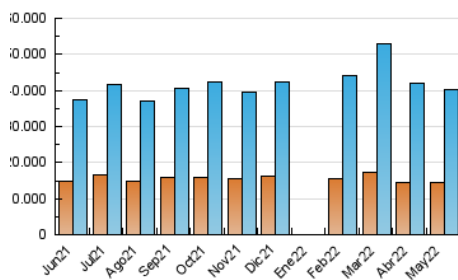

#### 3. Por día del mes (Nacional)

Día	N. únicos	Visitas	Páginas	Día	N. únicos	Visitas	Páginas	Día	N. únicos	Visitas	Páginas
1	788.305	971.337	1.561.562	11	915.269	1.129.947	1.852.614	21	1.300.579	1.568.911	2.285.772
2	876.521	1.091.700	1.838.262	12	951.009	1.183.976	1.929.821	22	1.007.302	1.223.250	1.869.451
3	868.839	1.090.344	1.891.947	13	1.028.089	1.243.069	1.996.161	23	1.274.129	1.558.330	2.406.239
4	998.521	1.229.366	2.006.664	14	926.185	1.127.060	1.730.498	24	1.343.564	1.642.002	2.551.423
5	1.017.535	1.265.153	2.058.679	15	1.184.136	1.434.404	2.231.045	25	1.160.185	1.415.809	2.295.428
6	988.322	1.224.681	2.002.867	16	1.244.446	1.510.945	2.307.247	26	1.070.443	1.300.949	2.083.117
7	916.462	1.110.728	1.783.326	17	1.185.788	1.427.138	2.175.264	27	1.129.944	1.355.186	2.072.400
8	943.598	1.133.322	1.773.574	18	1.218.440	1.514.468	2.386.314	28	956.623	1.155.740	1.697.973
9	1.038.216	1.275.048	2.081.081	19	1.314.167	1.607.541	2.470.418	29	858.641	1.042.464	1.603.919
10	1.183.251	1.431.068	2.266.781	20	1.536.037	1.866.779	2.752.118	30	870.432	1.067.063	1.766.815
								31	949.057	1.185.415	1.899.357

4. Gráficas (Nacional)

4.1 Por día de la semana (promedio)

N. únicos / Visitas (x 100)

Páginas (x 100)

4.2 Por franja horaria (promedio)

Visitas (x 1000)

Páginas (x 1000)

4.3 Por meses

N. únicos / Visitas (x 1000)

Páginas (x 1000)