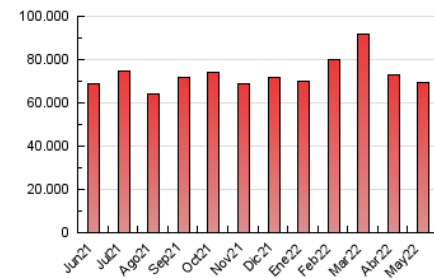

Páginas (x 1000)