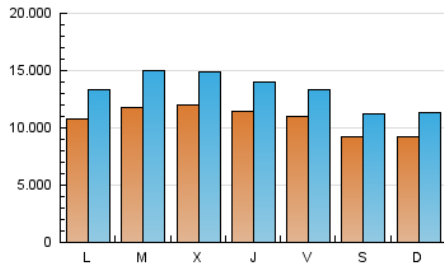

1. Cifras totales y promedios (Nacional)

MES - AÑO	NAVEGADORES UNICOS	VISITAS	PAGINAS
Mayo - 2021	16.177.793	40.946.940	69.132.880
PROMEDIO DIARIO	1.071.073	1.320.869	2.230.093
PROMEDIO LUNES-VIERNES	1.140.410	1.411.743	2.399.483
PROMEDIO SABADO-DOMINGO	925.466	1.130.034	1.874.373
PAGINAS / VISITAS	1,69		
DURACION MEDIA VISITAS	0:03:48		
DURACION MEDIA PAGINAS	0:05:28		

2. Secciones (Nacional)

	PAGINAS	%
HOME	23.941.867	34.63 %
RESTO	45.191.013	65.37 %

3. Por día del mes (Nacional)

Día	N. únicos	Visitas	Páginas	Día	N. únicos	Visitas	Páginas	Día	N. únicos	Visitas	Páginas
1	1.163.863	1.411.830	2.355.169	11	1.105.239	1.349.146	2.277.122	21	1.012.677	1.249.992	2.106.854
2	924.494	1.147.619	1.967.953	12	1.108.592	1.369.604	2.283.818	22	806.736	987.866	1.659.153
3	1.027.680	1.292.291	2.255.268	13	1.072.613	1.326.537	2.222.357	23	841.531	1.036.625	1.774.016
4	1.482.918	2.025.315	3.870.350	14	968.113	1.174.892	1.997.673	24	1.084.400	1.333.083	2.234.210
5	1.604.573	2.055.875	3.569.520	15	844.332	1.048.947	1.705.740	25	1.080.829	1.331.016	2.204.734
6	1.405.530	1.716.715	2.833.754	16	915.461	1.106.544	1.779.868	26	1.037.667	1.247.596	2.104.107
7	1.574.280	1.857.053	2.889.108	17	967.886	1.195.970	2.071.407	27	1.048.076	1.268.190	2.175.999
8	1.016.849	1.216.848	1.940.193	18	1.051.025	1.313.985	2.296.711	28	861.034	1.068.982	1.870.035
9	1.070.216	1.314.222	2.179.576	19	1.052.186	1.301.283	2.177.264	29	784.292	954.535	1.604.151
10	1.227.721	1.533.030	2.533.068	20	1.066.655	1.303.366	2.185.375	30	886.885	1.075.305	1.777.912
								31	1.108.924	1.332.678	2.230.415

4. Gráficas (Nacional)

4.1 Por día de la semana (promedio)

N. únicos / Visitas (x 100)

Páginas (x 100)

4.2 Por franja horaria (promedio)

Visitas (x 1000)

Páginas (x 1000)

4.3 Por meses