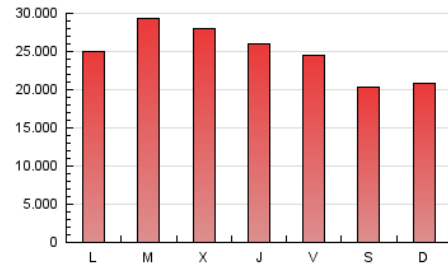

1. Cifras totales y promedios (Nacional e Internacional)

MES - AÑO	NAVEGADORES UNICOS	VISITAS	PAGINAS
Mayo - 2021	19.623.489	45.613.145	76.214.838
PROMEDIO DIARIO	1.203.393	1.471.392	2.458.543
PROMEDIO LUNES-VIERNES	1.282.030	1.573.598	2.646.903
PROMEDIO SABADO-DOMINGO	1.038.256	1.256.759	2.062.988
PAGINAS / VISITAS	1,67		
DURACION MEDIA VISITAS	0:03:46		
DURACION MEDIA PAGINAS	0:05:34		

2. Secciones (Nacional e Internacional)

	PAGINAS	%
HOME	25.918.995	34.01 %
RESTO	50.295.843	65.99 %

3. Por día del mes (Nacional e Internacional)

Día	N. únicos	Visitas	Páginas	Día	N. únicos	Visitas	Páginas	Día	N. únicos	Visitas	Páginas
1	1.271.532	1.533.818	2.547.000	11	1.251.405	1.508.594	2.517.105	21	1.145.601	1.409.912	2.341.954
2	1.038.434	1.272.806	2.162.226	12	1.263.828	1.541.441	2.535.913	22	919.148	1.116.919	1.845.865
3	1.153.164	1.438.636	2.484.286	13	1.222.070	1.493.964	2.465.080	23	959.166	1.164.065	1.960.834
4	1.635.725	2.214.603	4.226.678	14	1.103.840	1.329.017	2.222.918	24	1.223.349	1.487.133	2.459.091
5	1.784.140	2.255.211	3.905.834	15	963.870	1.180.984	1.899.856	25	1.209.718	1.479.759	2.426.886
6	1.550.440	1.879.490	3.088.170	16	1.038.414	1.242.587	1.978.333	26	1.160.103	1.393.623	2.322.462
7	1.700.632	2.005.567	3.118.150	17	1.108.222	1.361.515	2.316.881	27	1.174.911	1.417.898	2.401.988
8	1.131.259	1.343.501	2.128.056	18	1.206.858	1.491.713	2.565.277	28	992.194	1.213.904	2.085.304
9	1.187.304	1.441.014	2.370.768	19	1.214.702	1.476.570	2.435.766	29	884.163	1.074.808	1.779.812
10	1.372.060	1.698.555	2.784.226	20	1.213.685	1.470.396	2.433.389	30	989.269	1.197.085	1.957.132
								31	1.235.981	1.478.057	2.447.598

4. Gráficas (Nacional e Internacional)

4.1 Por día de la semana (promedio)

N. únicos / Visitas (x 100)

Páginas (x 100)

4.2 Por franja horaria (promedio)

Visitas (x 1000)

Páginas (x 1000)

4.3 Por meses