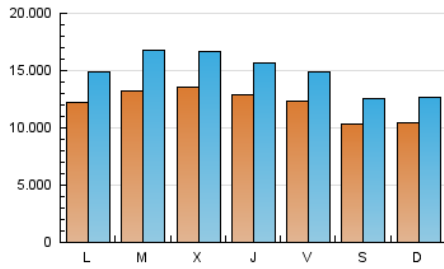

1. Cifras totales y promedios (Nacional e Internacional)

MES - AÑO	NAVEGADORES UNICOS	VISITAS	PAGINAS
Mayo - 2021	19.623.489	45.613.145	76.214.838
PROMEDIO DIARIO	1.203.393	1.471.392	2.458.543
PROMEDIO LUNES-VIERNES	1.282.030	1.573.598	2.646.903
PROMEDIO SABADO-DOMINGO	1.038.256	1.256.759	2.062.988
PAGINAS / VISITAS	1,67		
DURACION MEDIA VISITAS	0:03:46		
DURACION MEDIA PAGINAS	0:05:34		

2. Secciones (Nacional e Internacional)

	PAGINAS	%
HOME	25.918.995	34.01 %
RESTO	50.295.843	65.99 %

3. Por día del mes (Nacional e Internacional)

Día	N. únicos	Visitas	Páginas	Día	N. únicos	Visitas	Páginas	Día	N. únicos	Visitas	Páginas
1	1.271.532	1.533.818	2.547.000	11	1.251.405	1.508.594	2.517.105	21	1.145.601	1.409.912	2.341.954
2	1.038.434	1.272.806	2.162.226	12	1.263.828	1.541.441	2.535.913	22	919.148	1.116.919	1.845.865
3	1.153.164	1.438.636	2.484.286	13	1.222.070	1.493.964	2.465.080	23	959.166	1.164.065	1.960.834
4	1.635.725	2.214.603	4.226.678	14	1.103.840	1.329.017	2.222.918	24	1.223.349	1.487.133	2.459.091
5	1.784.140	2.255.211	3.905.834	15	963.870	1.180.984	1.899.856	25	1.209.718	1.479.759	2.426.886
6	1.550.440	1.879.490	3.088.170	16	1.038.414	1.242.587	1.978.333	26	1.160.103	1.393.623	2.322.462
7	1.700.632	2.005.567	3.118.150	17	1.108.222	1.361.515	2.316.881	27	1.174.911	1.417.898	2.401.988
8	1.131.259	1.343.501	2.128.056	18	1.206.858	1.491.713	2.565.277	28	992.194	1.213.904	2.085.304
9	1.187.304	1.441.014	2.370.768	19	1.214.702	1.476.570	2.435.766	29	884.163	1.074.808	1.779.812
10	1.372.060	1.698.555	2.784.226	20	1.213.685	1.470.396	2.433.389	30	989.269	1.197.085	1.957.132
								31	1.235.981	1.478.057	2.447.598

4. Gráficas (Nacional e Internacional)

4.1 Por día de la semana (promedio)

N. únicos / Visitas (x 100)

Páginas (x 100)

4.2 Por franja horaria (promedio)

Visitas (x 1000)

Páginas (x 1000)

4.3 Por meses