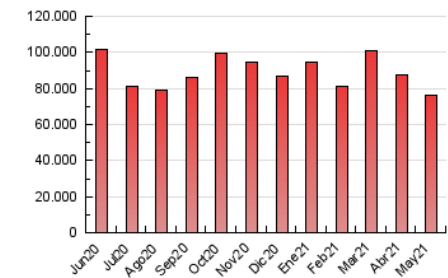

Páginas (x 1000)