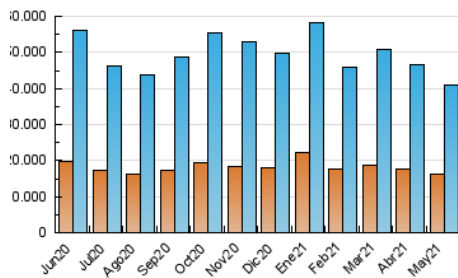

4.3 Por meses

N. únicos / Visitas (x 1000)