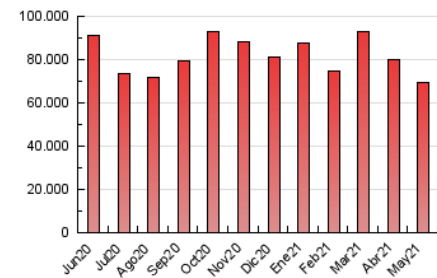

Páginas (x 1000)