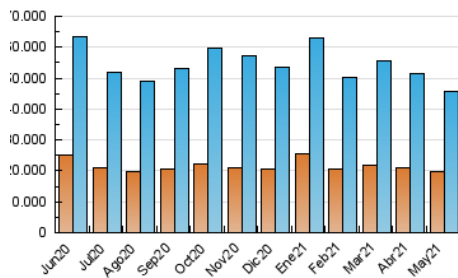

4.3 Por meses

N. únicos / Visitas (x 1000)