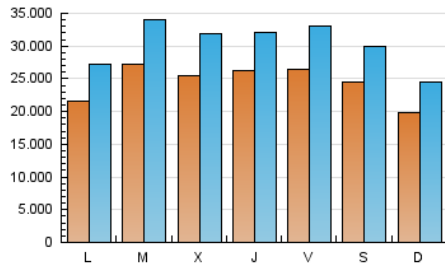

1. Cifras totales y promedios (Nacional e Internacional)

MES - AÑO	NAVEGADORES UNICOS	VISITAS	PAGINAS
Mayo - 2020	34.000.608	93.812.997	147.670.889
PROMEDIO DIARIO	2.438.642	3.026.226	4.763.577
PROMEDIO LUNES-VIERNES	2.542.204	3.170.780	4.997.538
PROMEDIO SABADO-DOMINGO	2.221.161	2.722.662	4.272.260
PAGINAS / VISITAS	1,57		
DURACION MEDIA VISITAS	0:03:10		
DURACION MEDIA PAGINAS	0:05:28		

2. Secciones (Nacional e Internacional)

	PAGINAS	%
HOME	25.824.739	17.49 %
RESTO	121.846.150	82.51 %

3. Por día del mes (Nacional e Internacional)

Día	N. únicos	Visitas	Páginas	Día	N. únicos	Visitas	Páginas	Día	N. únicos	Visitas	Páginas
1	2.756.422	3.375.584	5.249.204	11	1.852.476	2.276.882	3.850.221	21	2.791.288	3.425.713	5.221.539
2	2.779.144	3.323.020	4.990.937	12	3.115.426	3.895.328	5.896.601	22	2.869.816	3.531.756	5.437.507
3	2.045.887	2.445.454	3.871.085	13	2.788.602	3.490.361	5.530.990	23	2.250.128	2.785.361	4.401.160
4	1.980.815	2.508.024	4.055.438	14	2.815.681	3.402.280	5.370.219	24	1.656.726	2.072.427	3.420.015
5	2.433.139	3.026.900	4.664.741	15	2.843.358	3.568.688	5.655.634	25	2.134.888	2.737.841	4.403.195
6	2.308.261	2.855.721	4.575.269	16	2.904.315	3.550.599	5.446.768	26	2.308.316	2.896.617	4.617.897
7	2.720.373	3.296.034	5.097.198	17	2.325.406	2.881.426	4.526.123	27	2.590.496	3.216.643	5.088.682
8	2.588.079	3.254.678	5.154.369	18	2.653.961	3.366.727	5.207.085	28	2.174.647	2.740.217	4.503.151
9	2.104.976	2.603.164	4.108.164	19	3.029.012	3.779.575	5.793.396	29	2.149.108	2.757.752	4.479.662
10	2.133.945	2.643.727	4.257.128	20	2.482.130	3.183.057	5.096.291	30	2.218.250	2.715.180	4.181.106
								31	1.792.828	2.206.261	3.520.114

4. Gráficas (Nacional e Internacional)

4.1 Por día de la semana (promedio)

N. únicos / Visitas (x 100)

Páginas (x 100)

4.2 Por franja horaria (promedio)

Visitas (x 1000)

Páginas (x 1000)

4.3 Por meses