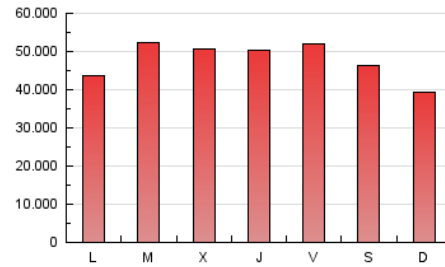

1. Cifras totales y promedios (Nacional e Internacional)

MES - AÑO	NAVEGADORES UNICOS	VISITAS	PAGINAS
Mayo - 2020	34.000.608	93.812.997	147.670.889
PROMEDIO DIARIO	2.438.642	3.026.226	4.763.577
PROMEDIO LUNES-VIERNES	2.542.204	3.170.780	4.997.538
PROMEDIO SABADO-DOMINGO	2.221.161	2.722.662	4.272.260
PAGINAS / VISITAS	1,57		
DURACION MEDIA VISITAS	0:03:10		
DURACION MEDIA PAGINAS	0:05:28		

2. Secciones (Nacional e Internacional)

	PAGINAS	%
HOME	25.824.739	17.49 %
RESTO	121.846.150	82.51 %

3. Por día del mes (Nacional e Internacional)

Día	N. únicos	Visitas	Páginas	Día	N. únicos	Visitas	Páginas	Día	N. únicos	Visitas	Páginas
1	2.756.422	3.375.584	5.249.204	11	1.852.476	2.276.882	3.850.221	21	2.791.288	3.425.713	5.221.539
2	2.779.144	3.323.020	4.990.937	12	3.115.426	3.895.328	5.896.601	22	2.869.816	3.531.756	5.437.507
3	2.045.887	2.445.454	3.871.085	13	2.788.602	3.490.361	5.530.990	23	2.250.128	2.785.361	4.401.160
4	1.980.815	2.508.024	4.055.438	14	2.815.681	3.402.280	5.370.219	24	1.656.726	2.072.427	3.420.015
5	2.433.139	3.026.900	4.664.741	15	2.843.358	3.568.688	5.655.634	25	2.134.888	2.737.841	4.403.195
6	2.308.261	2.855.721	4.575.269	16	2.904.315	3.550.599	5.446.768	26	2.308.316	2.896.617	4.617.897
7	2.720.373	3.296.034	5.097.198	17	2.325.406	2.881.426	4.526.123	27	2.590.496	3.216.643	5.088.682
8	2.588.079	3.254.678	5.154.369	18	2.653.961	3.366.727	5.207.085	28	2.174.647	2.740.217	4.503.151
9	2.104.976	2.603.164	4.108.164	19	3.029.012	3.779.575	5.793.396	29	2.149.108	2.757.752	4.479.662
10	2.133.945	2.643.727	4.257.128	20	2.482.130	3.183.057	5.096.291	30	2.218.250	2.715.180	4.181.106
								31	1.792.828	2.206.261	3.520.114

4. Gráficas (Nacional e Internacional)

4.1 Por día de la semana (promedio)

N. únicos / Visitas (x 100)

Páginas (x 100)

4.2 Por franja horaria (promedio)

Visitas (x 1000)

Páginas (x 1000)

4.3 Por meses