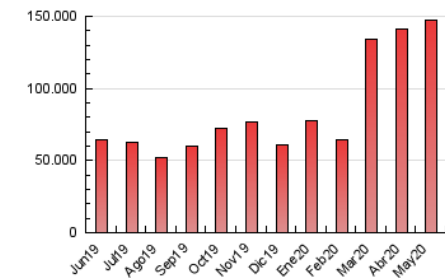

Páginas (x 1000)