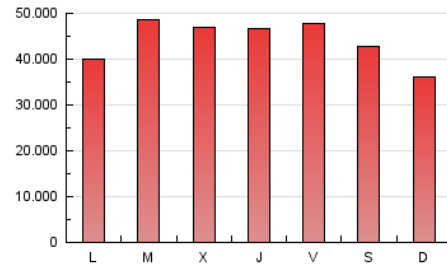

1. Cifras totales y promedios (Nacional)

MES - AÑO	NAVEGADORES UNICOS	VISITAS	PAGINAS
Mayo - 2020	28.325.566	85.758.903	136.166.447
PROMEDIO DIARIO	2.208.985	2.766.416	4.392.466
PROMEDIO LUNES-VIERNES	2.305.876	2.901.897	4.609.855
PROMEDIO SABADO-DOMINGO	2.005.515	2.481.907	3.935.949
PAGINAS / VISITAS	1,59		
DURACION MEDIA VISITAS	0:03:11		
DURACION MEDIA PAGINAS	0:05:23		

2. Secciones (Nacional)

	PAGINAS	%
HOME	23.951.908	17.59 %
RESTO	112.214.539	82.41 %

3. Por día del mes (Nacional)

Día	N. únicos	Visitas	Páginas	Día	N. únicos	Visitas	Páginas	Día	N. únicos	Visitas	Páginas
1	2.545.213	3.141.911	4.914.433	11	1.658.536	2.048.885	3.515.276	21	2.554.752	3.163.253	4.849.719
2	2.577.361	3.099.608	4.675.425	12	2.891.212	3.626.267	5.505.060	22	2.539.855	3.183.662	4.958.935
3	1.851.043	2.225.396	3.559.619	13	2.573.257	3.234.582	5.152.230	23	1.988.874	2.487.058	3.992.110
4	1.772.397	2.264.459	3.698.942	14	2.559.070	3.115.674	4.952.243	24	1.433.956	1.833.501	3.090.427
5	2.230.730	2.788.144	4.318.732	15	2.529.360	3.221.641	5.150.373	25	1.905.685	2.475.386	4.026.338
6	2.085.088	2.605.216	4.214.498	16	2.616.561	3.241.252	5.015.766	26	2.078.230	2.631.753	4.236.816
7	2.487.276	3.035.310	4.723.928	17	2.103.229	2.627.999	4.170.133	27	2.345.395	2.954.664	4.708.190
8	2.388.189	3.012.441	4.804.745	18	2.410.880	3.077.454	4.794.602	28	1.936.296	2.473.179	4.114.020
9	1.914.332	2.378.784	3.797.334	19	2.761.190	3.477.454	5.359.897	29	1.937.453	2.507.476	4.114.648
10	1.951.595	2.433.242	3.959.167	20	2.233.332	2.901.025	4.693.328	30	2.012.618	2.491.838	3.867.152
								31	1.605.581	2.000.389	3.232.361

4. Gráficas (Nacional)

4.1 Por día de la semana (promedio)

N. únicos / Visitas (x 100)

Páginas (x 100)

4.2 Por franja horaria (promedio)

Visitas (x 1000)

Páginas (x 1000)

4.3 Por meses