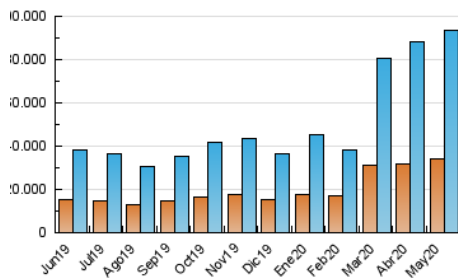

4.3 Por meses

N. únicos / Visitas (x 1000)