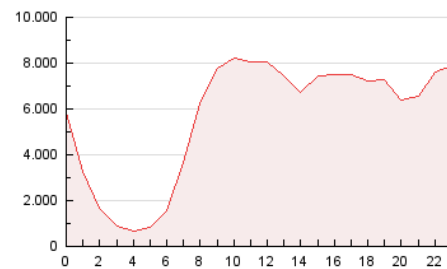

2. Secciones (Nacional)

	PAGINAS	%
HOME	23.951.908	17.59 %
RESTO	112.214.539	82.41 %

3. Por día del mes (Nacional)

Día	N. únicos	Visitas	Páginas	Día	N. únicos	Visitas	Páginas	Día	N. únicos	Visitas	Páginas
1	2.545.213	3.141.911	4.914.433	11	1.658.536	2.048.885	3.515.276	21	2.554.752	3.163.253	4.849.719
2	2.577.361	3.099.608	4.675.425	12	2.891.212	3.626.267	5.505.060	22	2.539.855	3.183.662	4.958.935
3	1.851.043	2.225.396	3.559.619	13	2.573.257	3.234.582	5.152.230	23	1.988.874	2.487.058	3.992.110
4	1.772.397	2.264.459	3.698.942	14	2.559.070	3.115.674	4.952.243	24	1.433.956	1.833.501	3.090.427
5	2.230.730	2.788.144	4.318.732	15	2.529.360	3.221.641	5.150.373	25	1.905.685	2.475.386	4.026.338
6	2.085.088	2.605.216	4.214.498	16	2.616.561	3.241.252	5.015.766	26	2.078.230	2.631.753	4.236.816
7	2.487.276	3.035.310	4.723.928	17	2.103.229	2.627.999	4.170.133	27	2.345.395	2.954.664	4.708.190
8	2.388.189	3.012.441	4.804.745	18	2.410.880	3.077.454	4.794.602	28	1.936.296	2.473.179	4.114.020
9	1.914.332	2.378.784	3.797.334	19	2.761.190	3.477.454	5.359.897	29	1.937.453	2.507.476	4.114.648
10	1.951.595	2.433.242	3.959.167	20	2.233.332	2.901.025	4.693.328	30	2.012.618	2.491.838	3.867.152
								31	1.605.581	2.000.389	3.232.361

4. Gráficas (Nacional)

4.1 Por día de la semana (promedio)

N. únicos / Visitas (x 100)

Páginas (x 100)

4.2 Por franja horaria (promedio)

Visitas (x 1000)

Páginas (x 1000)

4.3 Por meses

N. únicos / Visitas (x 1000)

Páginas (x 1000)

5. Observaciones

Este Medio Electrónico de Comunicación ha sido medido por la herramienta Google Analytics de Google

6. Definiciones básicas (Para más información ver Normas Técnicas para el Control de los Medios Electrónicos de Comunicación)