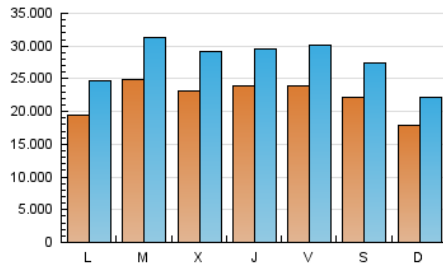

1. Cifras totales y promedios (Nacional)

MES - AÑO	NAVEGADORES UNICOS	VISITAS	PAGINAS
Mayo - 2020	28.325.566	85.758.903	136.166.447
PROMEDIO DIARIO	2.208.985	2.766.416	4.392.466
PROMEDIO LUNES-VIERNES	2.305.876	2.901.897	4.609.855
PROMEDIO SABADO-DOMINGO	2.005.515	2.481.907	3.935.949
PAGINAS / VISITAS	1,59		
DURACION MEDIA VISITAS	0:03:11		
DURACION MEDIA PAGINAS	0:05:23		

2. Secciones (Nacional)

	PAGINAS	%
HOME	23.951.908	17.59 %
RESTO	112.214.539	82.41 %

3. Por día del mes (Nacional)

Día	N. únicos	Visitas	Páginas	Día	N. únicos	Visitas	Páginas	Día	N. únicos	Visitas	Páginas
1	2.545.213	3.141.911	4.914.433	11	1.658.536	2.048.885	3.515.276	21	2.554.752	3.163.253	4.849.719
2	2.577.361	3.099.608	4.675.425	12	2.891.212	3.626.267	5.505.060	22	2.539.855	3.183.662	4.958.935
3	1.851.043	2.225.396	3.559.619	13	2.573.257	3.234.582	5.152.230	23	1.988.874	2.487.058	3.992.110
4	1.772.397	2.264.459	3.698.942	14	2.559.070	3.115.674	4.952.243	24	1.433.956	1.833.501	3.090.427
5	2.230.730	2.788.144	4.318.732	15	2.529.360	3.221.641	5.150.373	25	1.905.685	2.475.386	4.026.338
6	2.085.088	2.605.216	4.214.498	16	2.616.561	3.241.252	5.015.766	26	2.078.230	2.631.753	4.236.816
7	2.487.276	3.035.310	4.723.928	17	2.103.229	2.627.999	4.170.133	27	2.345.395	2.954.664	4.708.190
8	2.388.189	3.012.441	4.804.745	18	2.410.880	3.077.454	4.794.602	28	1.936.296	2.473.179	4.114.020
9	1.914.332	2.378.784	3.797.334	19	2.761.190	3.477.454	5.359.897	29	1.937.453	2.507.476	4.114.648
10	1.951.595	2.433.242	3.959.167	20	2.233.332	2.901.025	4.693.328	30	2.012.618	2.491.838	3.867.152
								31	1.605.581	2.000.389	3.232.361

4. Gráficas (Nacional)

4.1 Por día de la semana (promedio)

N. únicos / Visitas (x 100)

Páginas (x 100)

4.2 Por franja horaria (promedio)

Visitas (x 1000)

Páginas (x 1000)

4.3 Por meses