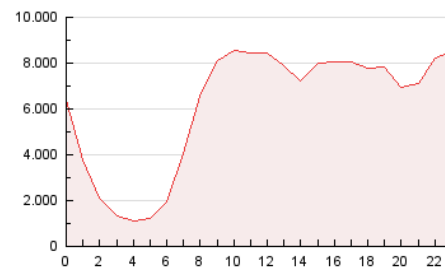

2. Secciones (Nacional e Internacional)

	PAGINAS	%
HOME	25.824.739	17.49 %
RESTO	121.846.150	82.51 %

3. Por día del mes (Nacional e Internacional)

Día	N. únicos	Visitas	Páginas	Día	N. únicos	Visitas	Páginas	Día	N. únicos	Visitas	Páginas
1	2.756.422	3.375.584	5.249.204	11	1.852.476	2.276.882	3.850.221	21	2.791.288	3.425.713	5.221.539
2	2.779.144	3.323.020	4.990.937	12	3.115.426	3.895.328	5.896.601	22	2.869.816	3.531.756	5.437.507
3	2.045.887	2.445.454	3.871.085	13	2.788.602	3.490.361	5.530.990	23	2.250.128	2.785.361	4.401.160
4	1.980.815	2.508.024	4.055.438	14	2.815.681	3.402.280	5.370.219	24	1.656.726	2.072.427	3.420.015
5	2.433.139	3.026.900	4.664.741	15	2.843.358	3.568.688	5.655.634	25	2.134.888	2.737.841	4.403.195
6	2.308.261	2.855.721	4.575.269	16	2.904.315	3.550.599	5.446.768	26	2.308.316	2.896.617	4.617.897
7	2.720.373	3.296.034	5.097.198	17	2.325.406	2.881.426	4.526.123	27	2.590.496	3.216.643	5.088.682
8	2.588.079	3.254.678	5.154.369	18	2.653.961	3.366.727	5.207.085	28	2.174.647	2.740.217	4.503.151
9	2.104.976	2.603.164	4.108.164	19	3.029.012	3.779.575	5.793.396	29	2.149.108	2.757.752	4.479.662
10	2.133.945	2.643.727	4.257.128	20	2.482.130	3.183.057	5.096.291	30	2.218.250	2.715.180	4.181.106
								31	1.792.828	2.206.261	3.520.114

4. Gráficas (Nacional e Internacional)

4.1 Por día de la semana (promedio)

N. únicos / Visitas (x 100)

Páginas (x 100)

4.2 Por franja horaria (promedio)

Visitas (x 1000)

Páginas (x 1000)

4.3 Por meses