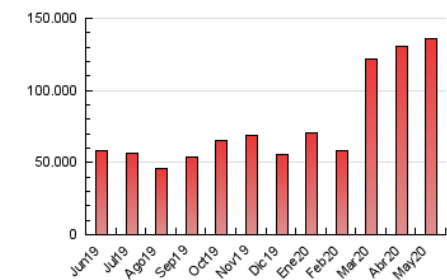

Páginas (x 1000)