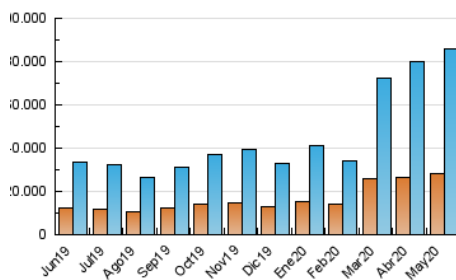

4.3 Por meses

N. únicos / Visitas (x 1000)