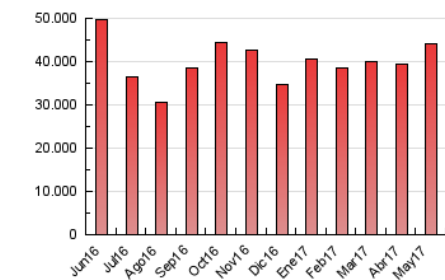

Páginas (x 1000)