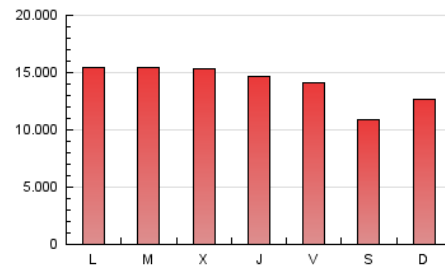

1. Cifras totales y promedios (Nacional e Internacional)

MES - AÑO	NAVEGADORES UNICOS	VISITAS	PAGINAS
Mayo - 2017	7.575.709	19.941.628	44.013.987
PROMEDIO DIARIO	504.999	643.278	1.419.806
PROMEDIO LUNES-VIERNES	543.247	689.249	1.503.349
PROMEDIO SABADO-DOMINGO	395.035	511.112	1.179.619
PAGINAS / VISITAS	2,21		
DURACION MEDIA VISITAS	0:04:44		
DURACION MEDIA PAGINAS	0:03:55		

2. Secciones (Nacional e Internacional)

	PAGINAS	%
HOME	10.363.400	23.55 %
RESTO	33.650.587	76.45 %

3. Por día del mes (Nacional e Internacional)

Día	N. únicos	Visitas	Páginas	Día	N. únicos	Visitas	Páginas	Día	N. únicos	Visitas	Páginas
1	397.041	493.494	1.148.041	11	521.411	654.891	1.419.980	21	515.724	734.935	1.759.000
2	455.666	568.849	1.255.690	12	534.975	676.689	1.450.503	22	742.560	999.096	2.282.018
3	514.683	645.920	1.409.577	13	377.441	476.850	1.091.630	23	662.128	880.846	1.971.016
4	554.043	697.040	1.468.130	14	361.826	458.410	1.040.051	24	615.401	791.231	1.747.465
5	652.399	797.378	1.612.615	15	549.179	696.155	1.527.411	25	591.477	732.573	1.536.640
6	386.813	483.311	1.086.824	16	593.952	753.632	1.624.345	26	456.616	574.261	1.257.000
7	379.533	489.277	1.118.311	17	505.587	644.729	1.439.253	27	365.475	457.701	1.034.042
8	470.466	602.518	1.338.336	18	475.993	613.632	1.420.743	28	391.630	494.349	1.152.339
9	521.153	661.283	1.399.370	19	461.301	588.122	1.340.916	29	484.085	622.119	1.404.608
10	654.834	796.922	1.565.030	20	381.836	494.061	1.154.753	30	506.709	648.201	1.450.290
								31	573.017	713.153	1.508.060

4. Gráficas (Nacional e Internacional)

4.1 Por día de la semana (promedio)

N. únicos / Visitas (x 100)

Páginas (x 100)

4.2 Por franja horaria (promedio)

Visitas (x 1000)

Páginas (x 1000)

4.3 Por meses