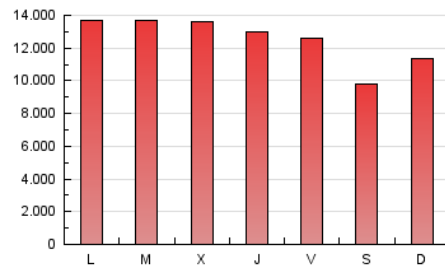

1. Cifras totales y promedios (Nacional)

MES - AÑO	NAVEGADORES UNICOS	VISITAS	PAGINAS
Mayo - 2017	6.159.822	17.404.042	39.224.745
PROMEDIO DIARIO	437.496	561.421	1.265.314
PROMEDIO LUNES-VIERNES	470.063	600.801	1.337.844
PROMEDIO SABADO-DOMINGO	343.866	448.202	1.056.792
PAGINAS / VISITAS	2,25		
DURACION MEDIA VISITAS	0:04:46		
DURACION MEDIA PAGINAS	0:03:48		

2. Secciones (Nacional)

	PAGINAS	%
HOME	9.206.122	23.47 %
RESTO	30.018.623	76.53 %

3. Por día del mes (Nacional)

Día	N. únicos	Visitas	Páginas	Día	N. únicos	Visitas	Páginas	Día	N. únicos	Visitas	Páginas
1	333.007	418.254	1.011.155	11	452.951	573.144	1.267.499	21	461.571	660.775	1.593.699
2	386.409	486.840	1.108.419	12	458.682	585.420	1.285.212	22	655.065	885.420	2.043.317
3	446.539	563.604	1.251.768	13	326.144	415.256	973.718	23	580.414	776.727	1.762.587
4	484.465	612.975	1.310.699	14	314.026	400.235	927.872	24	535.487	693.245	1.558.453
5	567.882	698.401	1.438.452	15	473.665	605.653	1.361.641	25	506.171	632.902	1.360.602
6	334.032	420.377	970.004	16	520.913	664.620	1.453.517	26	395.154	500.149	1.117.615
7	323.903	421.288	989.477	17	437.604	562.166	1.282.478	27	317.166	399.986	925.542
8	398.382	515.422	1.176.644	18	409.709	533.205	1.267.447	28	339.720	432.366	1.036.230
9	450.675	575.610	1.241.868	19	399.338	512.490	1.192.696	29	419.786	543.598	1.255.745
10	561.711	688.869	1.383.700	20	334.367	435.331	1.037.792	30	442.179	568.948	1.296.276
								31	495.258	620.766	1.342.621

4. Gráficas (Nacional)

4.1 Por día de la semana (promedio)

N. únicos / Visitas (x 100)

Páginas (x 100)

4.2 Por franja horaria (promedio)

Visitas (x 1000)

Páginas (x 1000)

4.3 Por meses