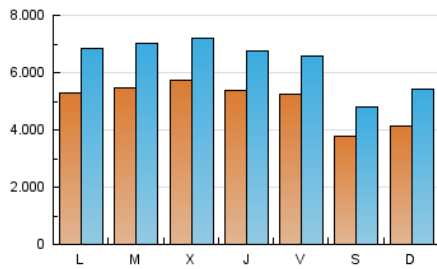

1. Cifras totales y promedios (Nacional e Internacional)

MES - AÑO	NAVEGADORES UNICOS	VISITAS	PAGINAS
Mayo - 2017	7.575.709	19.941.628	44.013.987
PROMEDIO DIARIO	504.999	643.278	1.419.806
PROMEDIO LUNES-VIERNES	543.247	689.249	1.503.349
PROMEDIO SABADO-DOMINGO	395.035	511.112	1.179.619
PAGINAS / VISITAS	2,21		
DURACION MEDIA VISITAS	0:04:44		
DURACION MEDIA PAGINAS	0:03:55		

2. Secciones (Nacional e Internacional)

	PAGINAS	%
HOME	10.363.400	23.55 %
RESTO	33.650.587	76.45 %

3. Por día del mes (Nacional e Internacional)

Día	N. únicos	Visitas	Páginas	Día	N. únicos	Visitas	Páginas	Día	N. únicos	Visitas	Páginas
1	397.041	493.494	1.148.041	11	521.411	654.891	1.419.980	21	515.724	734.935	1.759.000
2	455.666	568.849	1.255.690	12	534.975	676.689	1.450.503	22	742.560	999.096	2.282.018
3	514.683	645.920	1.409.577	13	377.441	476.850	1.091.630	23	662.128	880.846	1.971.016
4	554.043	697.040	1.468.130	14	361.826	458.410	1.040.051	24	615.401	791.231	1.747.465
5	652.399	797.378	1.612.615	15	549.179	696.155	1.527.411	25	591.477	732.573	1.536.640
6	386.813	483.311	1.086.824	16	593.952	753.632	1.624.345	26	456.616	574.261	1.257.000
7	379.533	489.277	1.118.311	17	505.587	644.729	1.439.253	27	365.475	457.701	1.034.042
8	470.466	602.518	1.338.336	18	475.993	613.632	1.420.743	28	391.630	494.349	1.152.339
9	521.153	661.283	1.399.370	19	461.301	588.122	1.340.916	29	484.085	622.119	1.404.608
10	654.834	796.922	1.565.030	20	381.836	494.061	1.154.753	30	506.709	648.201	1.450.290
								31	573.017	713.153	1.508.060

4. Gráficas (Nacional e Internacional)

4.1 Por día de la semana (promedio)

N. únicos / Visitas (x 100)

Páginas (x 100)

4.2 Por franja horaria (promedio)

Visitas (x 1000)

Páginas (x 1000)

4.3 Por meses