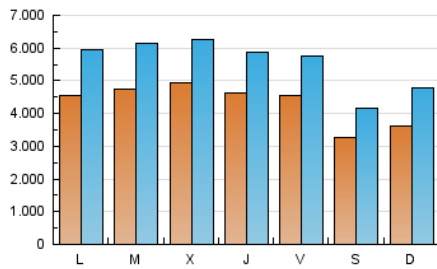

1. Cifras totales y promedios (Nacional)

MES - AÑO	NAVEGADORES UNICOS	VISITAS	PAGINAS
Mayo - 2017	6.159.822	17.404.042	39.224.745
PROMEDIO DIARIO	437.496	561.421	1.265.314
PROMEDIO LUNES-VIERNES	470.063	600.801	1.337.844
PROMEDIO SABADO-DOMINGO	343.866	448.202	1.056.792
PAGINAS / VISITAS	2,25		
DURACION MEDIA VISITAS	0:04:46		
DURACION MEDIA PAGINAS	0:03:48		

2. Secciones (Nacional)

	PAGINAS	%
HOME	9.206.122	23.47 %
RESTO	30.018.623	76.53 %

3. Por día del mes (Nacional)

Día	N. únicos	Visitas	Páginas	Día	N. únicos	Visitas	Páginas	Día	N. únicos	Visitas	Páginas
1	333.007	418.254	1.011.155	11	452.951	573.144	1.267.499	21	461.571	660.775	1.593.699
2	386.409	486.840	1.108.419	12	458.682	585.420	1.285.212	22	655.065	885.420	2.043.317
3	446.539	563.604	1.251.768	13	326.144	415.256	973.718	23	580.414	776.727	1.762.587
4	484.465	612.975	1.310.699	14	314.026	400.235	927.872	24	535.487	693.245	1.558.453
5	567.882	698.401	1.438.452	15	473.665	605.653	1.361.641	25	506.171	632.902	1.360.602
6	334.032	420.377	970.004	16	520.913	664.620	1.453.517	26	395.154	500.149	1.117.615
7	323.903	421.288	989.477	17	437.604	562.166	1.282.478	27	317.166	399.986	925.542
8	398.382	515.422	1.176.644	18	409.709	533.205	1.267.447	28	339.720	432.366	1.036.230
9	450.675	575.610	1.241.868	19	399.338	512.490	1.192.696	29	419.786	543.598	1.255.745
10	561.711	688.869	1.383.700	20	334.367	435.331	1.037.792	30	442.179	568.948	1.296.276
								31	495.258	620.766	1.342.621

4. Gráficas (Nacional)

4.1 Por día de la semana (promedio)

N. únicos / Visitas (x 100)

Páginas (x 100)

4.2 Por franja horaria (promedio)

Visitas (x 1000)

Páginas (x 1000)

4.3 Por meses