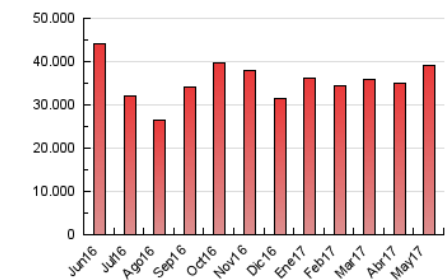

Páginas (x 1000)