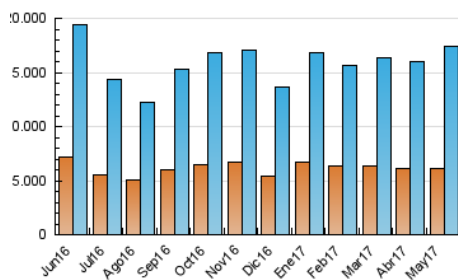

2. Secciones (Nacional)

	PAGINAS	%
HOME	9.206.122	23.47 %
RESTO	30.018.623	76.53 %

3. Por día del mes (Nacional)

Día	N. únicos	Visitas	Páginas	Día	N. únicos	Visitas	Páginas	Día	N. únicos	Visitas	Páginas
1	333.007	418.254	1.011.155	11	452.951	573.144	1.267.499	21	461.571	660.775	1.593.699
2	386.409	486.840	1.108.419	12	458.682	585.420	1.285.212	22	655.065	885.420	2.043.317
3	446.539	563.604	1.251.768	13	326.144	415.256	973.718	23	580.414	776.727	1.762.587
4	484.465	612.975	1.310.699	14	314.026	400.235	927.872	24	535.487	693.245	1.558.453
5	567.882	698.401	1.438.452	15	473.665	605.653	1.361.641	25	506.171	632.902	1.360.602
6	334.032	420.377	970.004	16	520.913	664.620	1.453.517	26	395.154	500.149	1.117.615
7	323.903	421.288	989.477	17	437.604	562.166	1.282.478	27	317.166	399.986	925.542
8	398.382	515.422	1.176.644	18	409.709	533.205	1.267.447	28	339.720	432.366	1.036.230
9	450.675	575.610	1.241.868	19	399.338	512.490	1.192.696	29	419.786	543.598	1.255.745
10	561.711	688.869	1.383.700	20	334.367	435.331	1.037.792	30	442.179	568.948	1.296.276
								31	495.258	620.766	1.342.621

4. Gráficas (Nacional)

4.1 Por día de la semana (promedio)

N. únicos / Visitas (x 100)

Páginas (x 100)

4.2 Por franja horaria (promedio)

Visitas (x 1000)

Páginas (x 1000)

4.3 Por meses

N. únicos / Visitas (x 1000)

Páginas (x 1000)

5. Observaciones

Este Medio Electrónico de Comunicación ha sido medido por la herramienta Google Analytics de Google

6. Definiciones básicas (Para más información ver Normas Técnicas para el Control de los Medios Electrónicos de Comunicación)

Visita:

Una secuencia ininterrumpida de páginas servidas a un usuario válido. Si dicho usuario no realiza peticiones de páginas en un periodo de tiempo (30 min) la siguiente petición constituirá el inicio de una nueva visita.