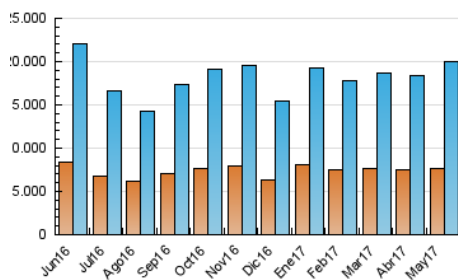

4.3 Por meses

N. únicos / Visitas (x 1000)