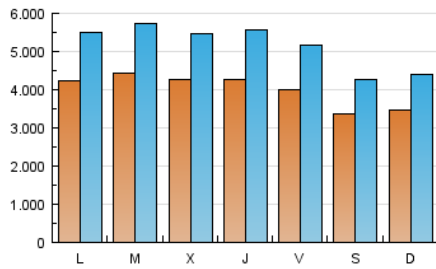

4. Gráficas (Nacional)

4.1 Por día de la semana (promedio)

N. únicos / Visitas (x 100)