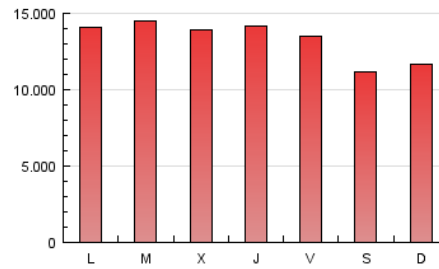

### 1. Cifras totales y promedios (Nacional e Internacional)

MES - AÑO	NAVEGADORES UNICOS	VISITAS	PAGINAS
Mayo - 2016	7.093.075	18.282.285	41.209.591
<b>PROMEDIO DIARIO</b>	<b>460.276</b>	<b>589.751</b>	<b>1.329.342</b>
<b>PROMEDIO LUNES-VIERNES</b>	488.563	628.815	1.404.804
<b>PROMEDIO SABADO-DOMINGO</b>	391.129	494.262	1.144.879
<b>PAGINAS / VISITAS</b>	2,25		
<b>DURACION MEDIA VISITAS</b>	0:05:14		
<b>DURACION MEDIA PAGINAS</b>	0:04:10		

### 3. Por día del mes (Nacional e Internacional)

Día	N. únicos	Visitas	Páginas	Día	N. únicos	Visitas	Páginas	Día	N. únicos	Visitas	Páginas
1	329.262	414.529	985.476	11	532.750	689.578	1.549.456	21	352.120	449.919	1.036.762
2	406.375	522.688	1.208.696	12	621.570	823.883	1.811.362	22	400.040	502.622	1.168.283
3	454.000	586.449	1.311.370	13	509.515	660.476	1.533.452	23	466.099	599.942	1.341.810
4	474.872	601.672	1.323.734	14	353.771	451.344	1.058.138	24	502.453	643.746	1.447.905
5	460.442	593.833	1.332.372	15	396.823	507.277	1.201.788	25	484.673	621.188	1.381.638
6	496.466	632.728	1.379.857	16	481.753	614.559	1.364.508	26	441.334	562.007	1.271.227
7	462.844	586.807	1.295.110	17	539.218	682.431	1.458.324	27	422.171	542.403	1.246.407
8	444.583	559.752	1.344.580	18	471.009	594.051	1.304.154	28	368.324	460.506	1.069.563
9	560.660	743.664	1.694.344	19	434.688	556.990	1.239.470	29	412.395	515.604	1.144.212
10	584.632	766.178	1.731.196	20	409.071	529.304	1.244.662	30	525.155	671.403	1.443.482
								31	469.479	594.752	1.286.253

4. Gráficas (Nacional e Internacional)

4.1 Por día de la semana (promedio)

N. únicos / Visitas (x 100)

Páginas (x 100)

4.2 Por franja horaria (promedio)

Visitas (x 1000)

Páginas (x 1000)

4.3 Por meses