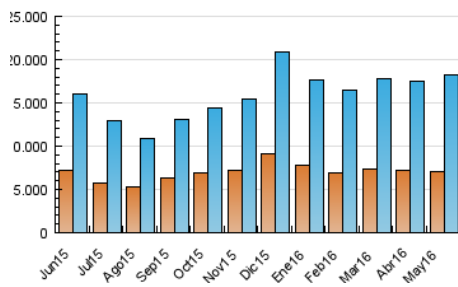

### 3. Por día del mes (Nacional e Internacional)

Día	N. únicos	Visitas	Páginas	Día	N. únicos	Visitas	Páginas	Día	N. únicos	Visitas	Páginas
1	329.262	414.529	985.476	11	532.750	689.578	1.549.456	21	352.120	449.919	1.036.762
2	406.375	522.688	1.208.696	12	621.570	823.883	1.811.362	22	400.040	502.622	1.168.283
3	454.000	586.449	1.311.370	13	509.515	660.476	1.533.452	23	466.099	599.942	1.341.810
4	474.872	601.672	1.323.734	14	353.771	451.344	1.058.138	24	502.453	643.746	1.447.905
5	460.442	593.833	1.332.372	15	396.823	507.277	1.201.788	25	484.673	621.188	1.381.638
6	496.466	632.728	1.379.857	16	481.753	614.559	1.364.508	26	441.334	562.007	1.271.227
7	462.844	586.807	1.295.110	17	539.218	682.431	1.458.324	27	422.171	542.403	1.246.407
8	444.583	559.752	1.344.580	18	471.009	594.051	1.304.154	28	368.324	460.506	1.069.563
9	560.660	743.664	1.694.344	19	434.688	556.990	1.239.470	29	412.395	515.604	1.144.212
10	584.632	766.178	1.731.196	20	409.071	529.304	1.244.662	30	525.155	671.403	1.443.482
								31	469.479	594.752	1.286.253

4. Gráficas (Nacional e Internacional)

4.1 Por día de la semana (promedio)

N. únicos / Visitas (x 100)

Páginas (x 100)

4.2 Por franja horaria (promedio)

Visitas (x 1000)

Páginas (x 1000)

4.3 Por meses

N. únicos / Visitas (x 1000)

Páginas (x 1000)