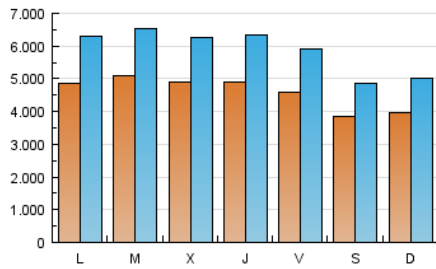

4. Gráficas (Nacional e Internacional)

4.1 Por día de la semana (promedio)

N. únicos / Visitas (x 100)