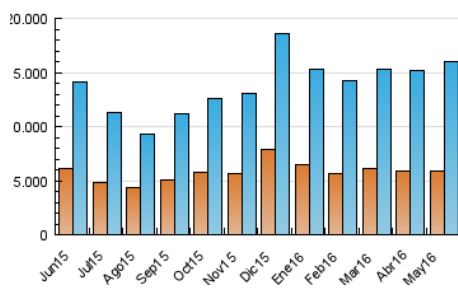

#### 3. Por día del mes (Nacional)

Día	N. únicos	Visitas	Páginas	Día	N. únicos	Visitas	Páginas	Día	N. únicos	Visitas	Páginas
1	283.889	358.829	871.205	11	469.434	608.943	1.382.483	21	305.793	392.514	919.711
2	346.100	447.730	1.061.624	12	552.196	733.518	1.625.560	22	350.564	441.565	1.043.188
3	391.926	508.688	1.155.120	13	448.337	582.607	1.372.004	23	403.406	521.091	1.181.439
4	411.798	524.112	1.170.771	14	307.729	394.210	939.143	24	439.129	563.939	1.282.254
5	402.795	522.002	1.189.981	15	346.792	444.600	1.071.142	25	422.394	543.333	1.222.657
6	436.816	558.811	1.234.411	16	419.161	536.404	1.208.179	26	381.822	488.218	1.121.375
7	410.797	522.605	1.170.558	17	466.285	592.693	1.285.742	27	365.583	471.731	1.100.588
8	396.270	500.302	1.221.268	18	406.880	515.274	1.150.448	28	318.960	401.089	950.931
9	494.902	658.584	1.516.393	19	374.636	481.830	1.088.937	29	357.927	448.984	1.014.434
10	514.580	675.826	1.540.120	20	353.656	459.538	1.097.272	30	459.060	588.319	1.277.136
								31	407.484	517.543	1.134.977

4. Gráficas (Nacional)

4.1 Por día de la semana (promedio)

N. únicos / Visitas (x 100)

Páginas (x 100)

4.2 Por franja horaria (promedio)

Visitas (x 1000)

Páginas (x 1000)

4.3 Por meses

N. únicos / Visitas (x 1000)

Páginas (x 1000)