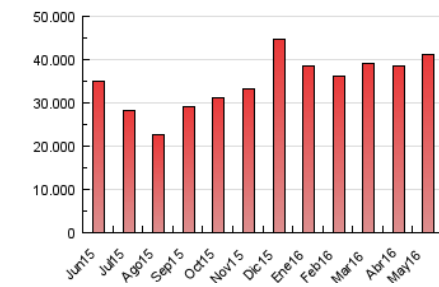

### 1. Cifras totales y promedios (Nacional e Internacional)

MES - AÑO	NAVEGADORES UNICOS	VISITAS	PAGINAS
Mayo - 2016	7.093.075	18.282.285	41.209.591
<b>PROMEDIO DIARIO</b>	<b>460.276</b>	<b>589.751</b>	<b>1.329.342</b>
<b>PROMEDIO LUNES-VIERNES</b>	488.563	628.815	1.404.804
<b>PROMEDIO SABADO-DOMINGO</b>	391.129	494.262	1.144.879
<b>PAGINAS / VISITAS</b>	2,25		
<b>DURACION MEDIA VISITAS</b>	0:05:14		
<b>DURACION MEDIA PAGINAS</b>	0:04:10		

### 3. Por día del mes (Nacional e Internacional)

Día	N. únicos	Visitas	Páginas	Día	N. únicos	Visitas	Páginas	Día	N. únicos	Visitas	Páginas
1	329.262	414.529	985.476	11	532.750	689.578	1.549.456	21	352.120	449.919	1.036.762
2	406.375	522.688	1.208.696	12	621.570	823.883	1.811.362	22	400.040	502.622	1.168.283
3	454.000	586.449	1.311.370	13	509.515	660.476	1.533.452	23	466.099	599.942	1.341.810
4	474.872	601.672	1.323.734	14	353.771	451.344	1.058.138	24	502.453	643.746	1.447.905
5	460.442	593.833	1.332.372	15	396.823	507.277	1.201.788	25	484.673	621.188	1.381.638
6	496.466	632.728	1.379.857	16	481.753	614.559	1.364.508	26	441.334	562.007	1.271.227
7	462.844	586.807	1.295.110	17	539.218	682.431	1.458.324	27	422.171	542.403	1.246.407
8	444.583	559.752	1.344.580	18	471.009	594.051	1.304.154	28	368.324	460.506	1.069.563
9	560.660	743.664	1.694.344	19	434.688	556.990	1.239.470	29	412.395	515.604	1.144.212
10	584.632	766.178	1.731.196	20	409.071	529.304	1.244.662	30	525.155	671.403	1.443.482
								31	469.479	594.752	1.286.253

4. Gráficas (Nacional e Internacional)

4.1 Por día de la semana (promedio)

N. únicos / Visitas (x 100)

Páginas (x 100)

4.2 Por franja horaria (promedio)

Visitas (x 1000)

Páginas (x 1000)

4.3 Por meses

N. únicos / Visitas (x 1000)

Páginas (x 1000)