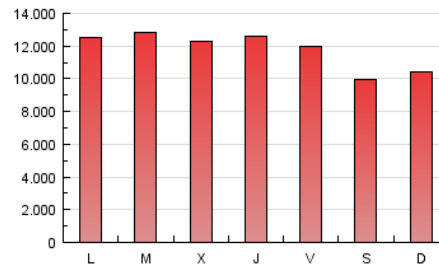

#### 1. Cifras totales y promedios (Nacional)

MES - AÑO	NAVEGADORES UNICOS	VISITAS	PAGINAS
Mayo - 2016	5.917.801	16.005.432	36.601.051
<b>PROMEDIO DIARIO</b>	<b>401.519</b>	<b>516.304</b>	<b>1.180.679</b>
<b>PROMEDIO LUNES-VIERNES</b>	<b>425.835</b>	<b>550.033</b>	<b>1.245.431</b>
<b>PROMEDIO SABADO-DOMINGO</b>	<b>342.080</b>	<b>433.855</b>	<b>1.022.398</b>
<b>PAGINAS / VISITAS</b>	<b>2,29</b>		
<b>DURACION MEDIA VISITAS</b>	<b>0:05:13</b>		
<b>DURACION MEDIA PAGINAS</b>	<b>0:04:03</b>		

#### 2. Secciones (Nacional)

	PAGINAS	%
<b>HOME</b>	8.888.019	24.28 %
<b>RESTO</b>	27.713.032	75.72 %

#### 3. Por día del mes (Nacional)

Día	N. únicos	Visitas	Páginas	Día	N. únicos	Visitas	Páginas	Día	N. únicos	Visitas	Páginas
1	283.889	358.829	871.205	11	469.434	608.943	1.382.483	21	305.793	392.514	919.711
2	346.100	447.730	1.061.624	12	552.196	733.518	1.625.560	22	350.564	441.565	1.043.188
3	391.926	508.688	1.155.120	13	448.337	582.607	1.372.004	23	403.406	521.091	1.181.439
4	411.798	524.112	1.170.771	14	307.729	394.210	939.143	24	439.129	563.939	1.282.254
5	402.795	522.002	1.189.981	15	346.792	444.600	1.071.142	25	422.394	543.333	1.222.657
6	436.816	558.811	1.234.411	16	419.161	536.404	1.208.179	26	381.822	488.218	1.121.375
7	410.797	522.605	1.170.558	17	466.285	592.693	1.285.742	27	365.583	471.731	1.100.588
8	396.270	500.302	1.221.268	18	406.880	515.274	1.150.448	28	318.960	401.089	950.931
9	494.902	658.584	1.516.393	19	374.636	481.830	1.088.937	29	357.927	448.984	1.014.434
10	514.580	675.826	1.540.120	20	353.656	459.538	1.097.272	30	459.060	588.319	1.277.136
								31	407.484	517.543	1.134.977

4. Gráficas (Nacional)

4.1 Por día de la semana (promedio)

N. únicos / Visitas (x 100)

Páginas (x 100)

4.2 Por franja horaria (promedio)

Visitas (x 1000)

Páginas (x 1000)

4.3 Por meses