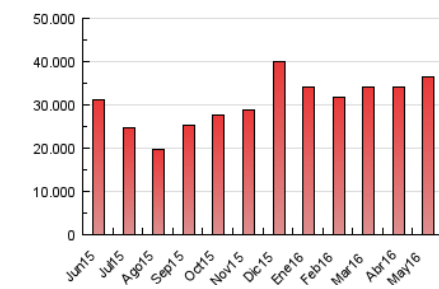

#### 3. Por día del mes (Nacional)

Día	N. únicos	Visitas	Páginas	Día	N. únicos	Visitas	Páginas	Día	N. únicos	Visitas	Páginas
1	283.889	358.829	871.205	11	469.434	608.943	1.382.483	21	305.793	392.514	919.711
2	346.100	447.730	1.061.624	12	552.196	733.518	1.625.560	22	350.564	441.565	1.043.188
3	391.926	508.688	1.155.120	13	448.337	582.607	1.372.004	23	403.406	521.091	1.181.439
4	411.798	524.112	1.170.771	14	307.729	394.210	939.143	24	439.129	563.939	1.282.254
5	402.795	522.002	1.189.981	15	346.792	444.600	1.071.142	25	422.394	543.333	1.222.657
6	436.816	558.811	1.234.411	16	419.161	536.404	1.208.179	26	381.822	488.218	1.121.375
7	410.797	522.605	1.170.558	17	466.285	592.693	1.285.742	27	365.583	471.731	1.100.588
8	396.270	500.302	1.221.268	18	406.880	515.274	1.150.448	28	318.960	401.089	950.931
9	494.902	658.584	1.516.393	19	374.636	481.830	1.088.937	29	357.927	448.984	1.014.434
10	514.580	675.826	1.540.120	20	353.656	459.538	1.097.272	30	459.060	588.319	1.277.136
								31	407.484	517.543	1.134.977

4. Gráficas (Nacional)

4.1 Por día de la semana (promedio)

N. únicos / Visitas (x 100)

Páginas (x 100)

4.2 Por franja horaria (promedio)

Visitas (x 1000)

Páginas (x 1000)

4.3 Por meses

N. únicos / Visitas (x 1000)

Páginas (x 1000)