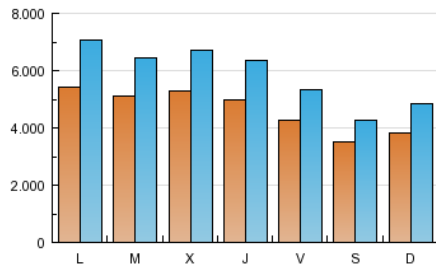

4. Gráficas (Nacional e Internacional)

4.1 Por día de la semana (promedio)

N. únicos / Visitas (x 100)