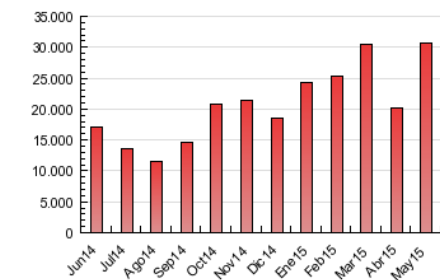

#### 3. Por día del mes (Nacional)

Día	N. únicos	Visitas	Páginas	Día	N. únicos	Visitas	Páginas	Día	N. únicos	Visitas	Páginas
1	229.485	276.719	561.001	11	330.174	408.422	753.767	21	431.496	546.568	1.014.634
2	199.583	240.790	470.576	12	347.512	432.117	822.297	22	515.232	657.974	1.175.491
3	219.148	264.418	540.154	13	348.336	435.185	833.286	23	478.456	592.504	1.013.552
4	332.378	404.572	803.162	14	337.106	419.757	803.370	24	628.754	842.548	1.604.152
5	359.491	443.930	946.667	15	325.744	398.890	714.743	25	886.294	1.228.414	2.554.900
6	361.838	442.864	951.413	16	271.657	328.526	575.294	26	644.323	846.078	1.607.161
7	344.232	443.308	1.507.689	17	268.709	332.222	603.197	27	668.176	870.319	1.625.363
8	301.834	377.495	824.294	18	360.867	453.147	845.046	28	640.528	830.383	1.483.299
9	235.724	288.099	546.054	19	439.712	554.256	1.024.811	29	505.088	638.227	1.170.203
10	245.613	300.800	565.720	20	490.903	626.355	1.149.868	30	353.665	436.273	795.194
								31	333.551	412.070	767.732

4. Gráficas (Nacional)

4.1 Por día de la semana (promedio)

N. únicos / Visitas (x 100)

Páginas (x 100)

4.2 Por franja horaria (promedio)

Visitas (x 1000)

Páginas (x 1000)

4.3 Por meses

N. únicos / Visitas (x 1000)

Páginas (x 1000)