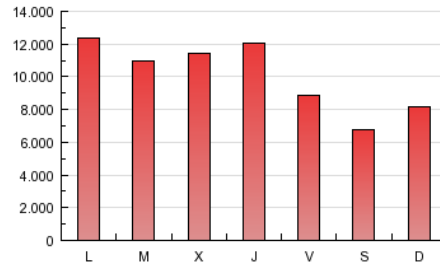

#### 1. Cifras totales y promedios (Nacional)

MES - AÑO	NAVEGADORES UNICOS	VISITAS	PAGINAS
Mayo - 2015	7.055.739	15.773.230	30.654.090
<b>PROMEDIO DIARIO</b>	<b>401.149</b>	<b>508.814</b>	<b>988.842</b>
<b>PROMEDIO LUNES-VIERNES</b>	<b>438.131</b>	<b>558.809</b>	<b>1.103.451</b>
<b>PROMEDIO SABADO-DOMINGO</b>	<b>323.486</b>	<b>403.825</b>	<b>748.163</b>
<b>PAGINAS / VISITAS</b>	<b>1,94</b>		
<b>DURACION MEDIA VISITAS</b>	<b>0:04:44</b>		
<b>DURACION MEDIA PAGINAS</b>	<b>0:05:00</b>		

#### 2. Secciones (Nacional)

	PAGINAS	%
<b>HOME</b>	8.983.102	29.30 %
<b>RESTO</b>	21.670.988	70.70 %

#### 3. Por día del mes (Nacional)

Día	N. únicos	Visitas	Páginas	Día	N. únicos	Visitas	Páginas	Día	N. únicos	Visitas	Páginas
1	229.485	276.719	561.001	11	330.174	408.422	753.767	21	431.496	546.568	1.014.634
2	199.583	240.790	470.576	12	347.512	432.117	822.297	22	515.232	657.974	1.175.491
3	219.148	264.418	540.154	13	348.336	435.185	833.286	23	478.456	592.504	1.013.552
4	332.378	404.572	803.162	14	337.106	419.757	803.370	24	628.754	842.548	1.604.152
5	359.491	443.930	946.667	15	325.744	398.890	714.743	25	886.294	1.228.414	2.554.900
6	361.838	442.864	951.413	16	271.657	328.526	575.294	26	644.323	846.078	1.607.161
7	344.232	443.308	1.507.689	17	268.709	332.222	603.197	27	668.176	870.319	1.625.363
8	301.834	377.495	824.294	18	360.867	453.147	845.046	28	640.528	830.383	1.483.299
9	235.724	288.099	546.054	19	439.712	554.256	1.024.811	29	505.088	638.227	1.170.203
10	245.613	300.800	565.720	20	490.903	626.355	1.149.868	30	353.665	436.273	795.194
								31	333.551	412.070	767.732

4. Gráficas (Nacional)

4.1 Por día de la semana (promedio)

N. únicos / Visitas (x 100)

Páginas (x 100)

4.2 Por franja horaria (promedio)

Visitas (x 1000)

Páginas (x 1000)

4.3 Por meses