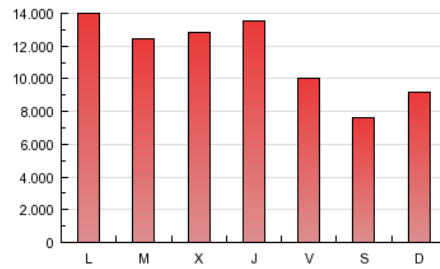

### 1. Cifras totales y promedios (Nacional e Internacional)

MES - AÑO	NAVEGADORES UNICOS	VISITAS	PAGINAS
Mayo - 2015	8.094.107	17.874.047	34.541.707
<b>PROMEDIO DIARIO</b>	<b>455.595</b>	<b>576.582</b>	<b>1.114.249</b>
<b>PROMEDIO LUNES-VIERNES</b>	<b>497.634</b>	<b>633.424</b>	<b>1.243.849</b>
<b>PROMEDIO SABADO-DOMINGO</b>	<b>367.314</b>	<b>457.215</b>	<b>842.088</b>
<b>PAGINAS / VISITAS</b>	<b>1,93</b>		
<b>DURACION MEDIA VISITAS</b>	<b>0:04:45</b>		
<b>DURACION MEDIA PAGINAS</b>	<b>0:05:05</b>		

### 2. Secciones (Nacional e Internacional)

	PAGINAS	%
<b>HOME</b>	10.105.899	29.26 %
<b>RESTO</b>	24.435.808	70.74 %

### 3. Por día del mes (Nacional e Internacional)

Día	N. únicos	Visitas	Páginas	Día	N. únicos	Visitas	Páginas	Día	N. únicos	Visitas	Páginas
1	268.829	322.512	643.194	11	380.078	468.348	855.517	21	486.977	616.061	1.140.384
2	232.680	279.074	536.706	12	402.524	498.499	937.372	22	575.502	734.847	1.309.093
3	252.229	302.932	609.744	13	403.083	500.964	945.283	23	533.562	659.994	1.124.728
4	378.534	458.889	901.444	14	386.605	479.329	906.313	24	692.298	931.738	1.790.173
5	411.288	505.758	1.064.809	15	369.870	452.269	806.281	25	993.534	1.381.143	2.871.189
6	412.235	502.944	1.066.541	16	307.971	371.689	645.991	26	726.968	954.934	1.817.043
7	394.567	505.507	1.691.201	17	306.094	377.142	678.359	27	754.117	981.986	1.835.355
8	349.609	435.056	943.110	18	413.318	516.954	956.377	28	722.246	935.564	1.671.533
9	275.467	334.447	622.937	19	495.589	623.619	1.148.526	29	572.083	721.687	1.321.145
10	284.634	346.604	643.587	20	552.762	705.024	1.289.122	30	405.355	497.712	898.973
								31	382.849	470.821	869.677

4. Gráficas (Nacional e Internacional)

4.1 Por día de la semana (promedio)

N. únicos / Visitas (x 100)

Páginas (x 100)

4.2 Por franja horaria (promedio)

Visitas (x 1000)

Páginas (x 1000)

4.3 Por meses