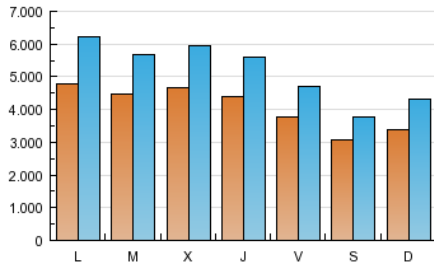

4. Gráficas (Nacional)

4.1 Por día de la semana (promedio)

N. únicos / Visitas (x 100)