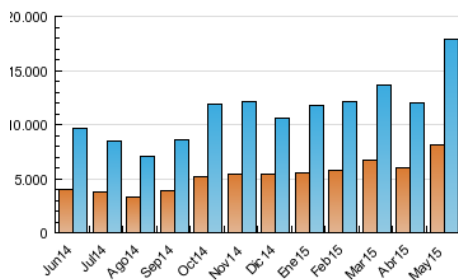

### 3. Por día del mes (Nacional e Internacional)

Día	N. únicos	Visitas	Páginas	Día	N. únicos	Visitas	Páginas	Día	N. únicos	Visitas	Páginas
1	268.829	322.512	643.194	11	380.078	468.348	855.517	21	486.977	616.061	1.140.384
2	232.680	279.074	536.706	12	402.524	498.499	937.372	22	575.502	734.847	1.309.093
3	252.229	302.932	609.744	13	403.083	500.964	945.283	23	533.562	659.994	1.124.728
4	378.534	458.889	901.444	14	386.605	479.329	906.313	24	692.298	931.738	1.790.173
5	411.288	505.758	1.064.809	15	369.870	452.269	806.281	25	993.534	1.381.143	2.871.189
6	412.235	502.944	1.066.541	16	307.971	371.689	645.991	26	726.968	954.934	1.817.043
7	394.567	505.507	1.691.201	17	306.094	377.142	678.359	27	754.117	981.986	1.835.355
8	349.609	435.056	943.110	18	413.318	516.954	956.377	28	722.246	935.564	1.671.533
9	275.467	334.447	622.937	19	495.589	623.619	1.148.526	29	572.083	721.687	1.321.145
10	284.634	346.604	643.587	20	552.762	705.024	1.289.122	30	405.355	497.712	898.973
								31	382.849	470.821	869.677

4. Gráficas (Nacional e Internacional)

4.1 Por día de la semana (promedio)

N. únicos / Visitas (x 100)

Páginas (x 100)

4.2 Por franja horaria (promedio)

Visitas (x 1000)

Páginas (x 1000)

4.3 Por meses

N. únicos / Visitas (x 1000)

Páginas (x 1000)