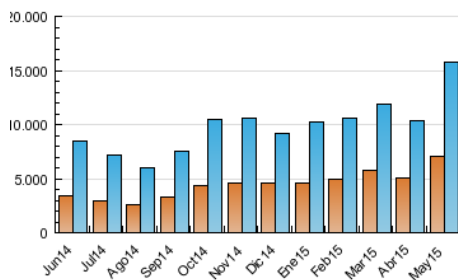

#### 3. Por día del mes (Nacional)

Día	N. únicos	Visitas	Páginas	Día	N. únicos	Visitas	Páginas	Día	N. únicos	Visitas	Páginas
1	229.485	276.719	561.001	11	330.174	408.422	753.767	21	431.496	546.568	1.014.634
2	199.583	240.790	470.576	12	347.512	432.117	822.297	22	515.232	657.974	1.175.491
3	219.148	264.418	540.154	13	348.336	435.185	833.286	23	478.456	592.504	1.013.552
4	332.378	404.572	803.162	14	337.106	419.757	803.370	24	628.754	842.548	1.604.152
5	359.491	443.930	946.667	15	325.744	398.890	714.743	25	886.294	1.228.414	2.554.900
6	361.838	442.864	951.413	16	271.657	328.526	575.294	26	644.323	846.078	1.607.161
7	344.232	443.308	1.507.689	17	268.709	332.222	603.197	27	668.176	870.319	1.625.363
8	301.834	377.495	824.294	18	360.867	453.147	845.046	28	640.528	830.383	1.483.299
9	235.724	288.099	546.054	19	439.712	554.256	1.024.811	29	505.088	638.227	1.170.203
10	245.613	300.800	565.720	20	490.903	626.355	1.149.868	30	353.665	436.273	795.194
								31	333.551	412.070	767.732

4. Gráficas (Nacional)

4.1 Por día de la semana (promedio)

N. únicos / Visitas (x 100)

Páginas (x 100)

4.2 Por franja horaria (promedio)

Visitas (x 1000)

Páginas (x 1000)

4.3 Por meses

N. únicos / Visitas (x 1000)

Páginas (x 1000)