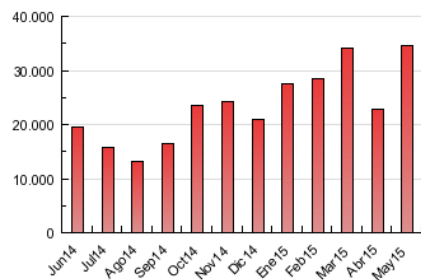

### 3. Por día del mes (Nacional e Internacional)

Día	N. únicos	Visitas	Páginas	Día	N. únicos	Visitas	Páginas	Día	N. únicos	Visitas	Páginas
1	268.829	322.512	643.194	11	380.078	468.348	855.517	21	486.977	616.061	1.140.384
2	232.680	279.074	536.706	12	402.524	498.499	937.372	22	575.502	734.847	1.309.093
3	252.229	302.932	609.744	13	403.083	500.964	945.283	23	533.562	659.994	1.124.728
4	378.534	458.889	901.444	14	386.605	479.329	906.313	24	692.298	931.738	1.790.173
5	411.288	505.758	1.064.809	15	369.870	452.269	806.281	25	993.534	1.381.143	2.871.189
6	412.235	502.944	1.066.541	16	307.971	371.689	645.991	26	726.968	954.934	1.817.043
7	394.567	505.507	1.691.201	17	306.094	377.142	678.359	27	754.117	981.986	1.835.355
8	349.609	435.056	943.110	18	413.318	516.954	956.377	28	722.246	935.564	1.671.533
9	275.467	334.447	622.937	19	495.589	623.619	1.148.526	29	572.083	721.687	1.321.145
10	284.634	346.604	643.587	20	552.762	705.024	1.289.122	30	405.355	497.712	898.973
								31	382.849	470.821	869.677

4. Gráficas (Nacional e Internacional)

4.1 Por día de la semana (promedio)

N. únicos / Visitas (x 100)

Páginas (x 100)

4.2 Por franja horaria (promedio)

Visitas (x 1000)

Páginas (x 1000)

4.3 Por meses

N. únicos / Visitas (x 1000)

Páginas (x 1000)