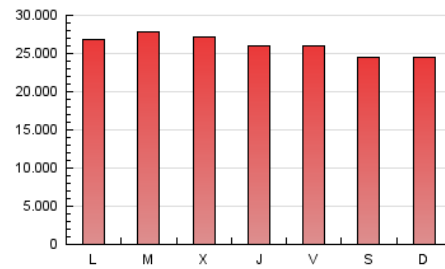

1. Cifras totales y promedios (Nacional)

MES - AÑO	NAVEGADORES UNICOS	VISITAS	PAGINAS
Abril - 2026	11.317.863	39.889.202	78.987.484
PROMEDIO DIARIO	1.017.678	1.361.448	2.615.689
PROMEDIO LUNES-VIERNES	1.030.560	1.379.999	2.676.347
PROMEDIO SABADO-DOMINGO	982.252	1.310.433	2.448.879
PAGINAS / VISITAS	1,92		
DURACION MEDIA VISITAS	0:04:39		
TIEMPO INTERACCIÓN MEDIO	0:05:14		

2. Secciones (Nacional)

	PAGINAS	%
HOME	13.533.872	17.25 %
RESTO	64.936.790	82.75 %

3. Por día del mes (Nacional)

Día	N. únicos	Visitas	Páginas	Día	N. únicos	Visitas	Páginas	Día	N. únicos	Visitas	Páginas
1	1.048.443	1.378.999	2.556.810	11	1.193.787	1.653.997	2.834.376	21	992.039	1.394.534	2.764.904
2	1.048.233	1.330.061	2.454.578	12	1.063.728	1.443.837	2.821.503	22	1.004.483	1.339.763	2.577.935
3	1.081.760	1.416.209	2.666.699	13	1.110.418	1.510.155	3.023.093	23	906.882	1.164.004	2.359.116
4	984.112	1.338.521	2.425.135	14	1.007.499	1.353.023	2.648.245	24	909.453	1.199.419	2.387.028
5	952.249	1.281.391	2.389.873	15	1.031.879	1.358.493	2.713.136	25	897.242	1.182.355	2.222.911
6	877.847	1.210.794	2.439.597	16	1.128.294	1.552.304	2.901.906	26	859.797	1.120.761	2.268.232
7	1.288.733	1.769.612	3.175.619	17	1.010.755	1.331.763	2.513.803	27	836.695	1.120.245	2.424.729
8	1.340.478	1.826.891	3.381.333	18	1.009.453	1.274.997	2.341.472	28	915.799	1.221.005	2.517.238
9	1.197.536	1.636.099	3.035.626	19	897.645	1.187.608	2.287.529	29	864.859	1.187.774	2.387.049
10	1.130.430	1.481.959	2.814.435	20	1.082.693	1.447.620	2.871.644	30	857.121	1.129.247	2.265.108

4. Gráficas (Nacional)

4.1 Por día de la semana (promedio)

N. únicos / Visitas (x 100)

Páginas (x 100)

4.2 Por franja horaria (promedio)

Visitas_ (x 1000)

Páginas (x 1000)

4.3 Por meses