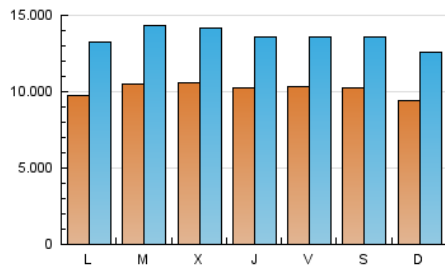

1. Cifras totales y promedios (Nacional)

MES - AÑO	NAVEGADORES UNICOS	VISITAS	PAGINAS
Abril - 2026	11.317.863	39.889.202	78.987.484
PROMEDIO DIARIO	1.017.678	1.361.448	2.615.689
PROMEDIO LUNES-VIERNES	1.030.560	1.379.999	2.676.347
PROMEDIO SABADO-DOMINGO	982.252	1.310.433	2.448.879
PAGINAS / VISITAS	1,92		
DURACION MEDIA VISITAS	0:04:39		
TIEMPO INTERACCIÓN MEDIO	0:05:14		

2. Secciones (Nacional)

	PAGINAS	%
HOME	13.533.872	17.25 %
RESTO	64.936.790	82.75 %

3. Por día del mes (Nacional)

Día	N. únicos	Visitas	Páginas	Día	N. únicos	Visitas	Páginas	Día	N. únicos	Visitas	Páginas
1	1.048.443	1.378.999	2.556.810	11	1.193.787	1.653.997	2.834.376	21	992.039	1.394.534	2.764.904
2	1.048.233	1.330.061	2.454.578	12	1.063.728	1.443.837	2.821.503	22	1.004.483	1.339.763	2.577.935
3	1.081.760	1.416.209	2.666.699	13	1.110.418	1.510.155	3.023.093	23	906.882	1.164.004	2.359.116
4	984.112	1.338.521	2.425.135	14	1.007.499	1.353.023	2.648.245	24	909.453	1.199.419	2.387.028
5	952.249	1.281.391	2.389.873	15	1.031.879	1.358.493	2.713.136	25	897.242	1.182.355	2.222.911
6	877.847	1.210.794	2.439.597	16	1.128.294	1.552.304	2.901.906	26	859.797	1.120.761	2.268.232
7	1.288.733	1.769.612	3.175.619	17	1.010.755	1.331.763	2.513.803	27	836.695	1.120.245	2.424.729
8	1.340.478	1.826.891	3.381.333	18	1.009.453	1.274.997	2.341.472	28	915.799	1.221.005	2.517.238
9	1.197.536	1.636.099	3.035.626	19	897.645	1.187.608	2.287.529	29	864.859	1.187.774	2.387.049
10	1.130.430	1.481.959	2.814.435	20	1.082.693	1.447.620	2.871.644	30	857.121	1.129.247	2.265.108

4. Gráficas (Nacional)

4.1 Por día de la semana (promedio)

N. únicos / Visitas (x 100)

Páginas (x 100)

4.2 Por franja horaria (promedio)

Visitas_ (x 1000)

Páginas (x 1000)

4.3 Por meses