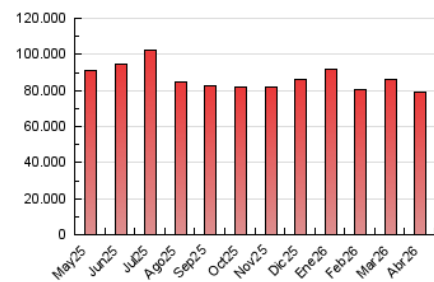

Páginas (x 1000)