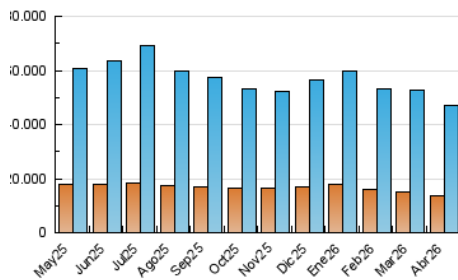

4.3 Por meses

N. únicos / Visitas (x 1000)