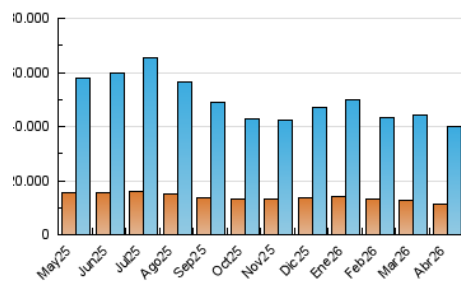

2. Secciones (Nacional)

	PAGINAS	%
HOME	13.533.872	17.25 %
RESTO	64.936.790	82.75 %

3. Por día del mes (Nacional)

Día	N. únicos	Visitas	Páginas	Día	N. únicos	Visitas	Páginas	Día	N. únicos	Visitas	Páginas
1	1.048.443	1.378.999	2.556.810	11	1.193.787	1.653.997	2.834.376	21	992.039	1.394.534	2.764.904
2	1.048.233	1.330.061	2.454.578	12	1.063.728	1.443.837	2.821.503	22	1.004.483	1.339.763	2.577.935
3	1.081.760	1.416.209	2.666.699	13	1.110.418	1.510.155	3.023.093	23	906.882	1.164.004	2.359.116
4	984.112	1.338.521	2.425.135	14	1.007.499	1.353.023	2.648.245	24	909.453	1.199.419	2.387.028
5	952.249	1.281.391	2.389.873	15	1.031.879	1.358.493	2.713.136	25	897.242	1.182.355	2.222.911
6	877.847	1.210.794	2.439.597	16	1.128.294	1.552.304	2.901.906	26	859.797	1.120.761	2.268.232
7	1.288.733	1.769.612	3.175.619	17	1.010.755	1.331.763	2.513.803	27	836.695	1.120.245	2.424.729
8	1.340.478	1.826.891	3.381.333	18	1.009.453	1.274.997	2.341.472	28	915.799	1.221.005	2.517.238
9	1.197.536	1.636.099	3.035.626	19	897.645	1.187.608	2.287.529	29	864.859	1.187.774	2.387.049
10	1.130.430	1.481.959	2.814.435	20	1.082.693	1.447.620	2.871.644	30	857.121	1.129.247	2.265.108

4. Gráficas (Nacional)

4.1 Por día de la semana (promedio)

N. únicos / Visitas (x 100)

Páginas (x 100)

4.2 Por franja horaria (promedio)

Visitas_ (x 1000)

Páginas (x 1000)

4.3 Por meses

N. únicos / Visitas (x 1000)

Páginas (x 1000)

5. Observaciones

Este Medio Electrónico de Comunicación ha sido medido por la herramienta Google Analytics de Google (GA4).

6. Definiciones básicas (Para más información ver Normas Técnicas para el Control de los Medios Electrónicos de Comunicación)