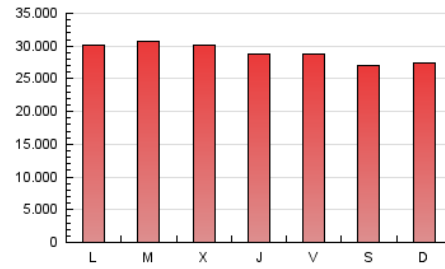

1. Cifras totales y promedios (Nacional e Internacional)

MES - AÑO	NAVEGADORES UNICOS	VISITAS	PAGINAS
Abril - 2026	13.692.865	46.944.436	87.673.456
PROMEDIO DIARIO	1.183.566	1.593.960	2.904.414
PROMEDIO LUNES-VIERNES	1.203.400	1.621.886	2.970.626
PROMEDIO SABADO-DOMINGO	1.129.021	1.517.164	2.722.333
PAGINAS / VISITAS	1,82		
DURACION MEDIA VISITAS	0:04:56		
TIEMPO INTERACCIÓN MEDIO	0:05:22		

2. Secciones (Nacional e Internacional)

	PAGINAS	%
HOME	14.515.068	16.66 %
RESTO	72.617.358	83.34 %

3. Por día del mes (Nacional e Internacional)

Día	N. únicos	Visitas	Páginas	Día	N. únicos	Visitas	Páginas	Día	N. únicos	Visitas	Páginas
1	1.229.279	1.611.812	2.885.862	11	1.354.750	1.862.488	3.105.132	21	1.195.412	1.661.356	3.084.334
2	1.195.150	1.528.814	2.744.000	12	1.253.314	1.685.880	3.151.582	22	1.183.049	1.564.323	2.872.143
3	1.247.227	1.633.837	2.980.457	13	1.324.921	1.849.918	3.355.800	23	1.051.550	1.360.783	2.626.697
4	1.125.635	1.563.811	2.690.940	14	1.195.078	1.625.918	2.958.700	24	1.059.865	1.391.489	2.653.282
5	1.109.770	1.511.493	2.689.645	15	1.208.816	1.612.211	3.017.033	25	1.002.141	1.335.551	2.448.630
6	1.049.413	1.449.447	2.761.930	16	1.315.858	1.809.366	3.190.244	26	978.290	1.286.432	2.520.337
7	1.506.286	2.068.542	3.504.229	17	1.161.183	1.571.516	2.770.096	27	976.168	1.307.941	2.693.428
8	1.569.177	2.143.929	3.704.750	18	1.142.334	1.473.440	2.588.199	28	1.060.593	1.428.274	2.775.340
9	1.381.354	1.913.945	3.317.513	19	1.065.931	1.418.218	2.584.197	29	999.755	1.368.948	2.635.005
10	1.278.545	1.703.844	3.090.613	20	1.299.466	1.764.398	3.215.221	30	986.657	1.310.890	2.517.087

4. Gráficas (Nacional e Internacional)

4.1 Por día de la semana (promedio)

N. únicos / Visitas (x 100)

Páginas (x 100)

4.2 Por franja horaria (promedio)

Visitas_ (x 1000)

Páginas (x 1000)

4.3 Por meses