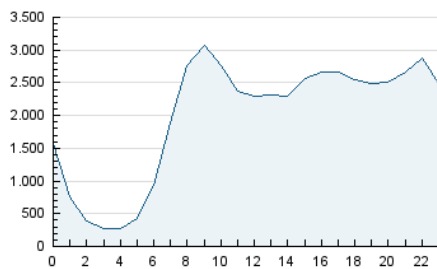

2. Secciones (Nacional)

	PAGINAS	%
HOME	13.533.872	17.25 %
RESTO	64.936.790	82.75 %

3. Por día del mes (Nacional)

Día	N. únicos	Visitas	Páginas	Día	N. únicos	Visitas	Páginas	Día	N. únicos	Visitas	Páginas
1	1.048.443	1.378.999	2.556.810	11	1.193.787	1.653.997	2.834.376	21	992.039	1.394.534	2.764.904
2	1.048.233	1.330.061	2.454.578	12	1.063.728	1.443.837	2.821.503	22	1.004.483	1.339.763	2.577.935
3	1.081.760	1.416.209	2.666.699	13	1.110.418	1.510.155	3.023.093	23	906.882	1.164.004	2.359.116
4	984.112	1.338.521	2.425.135	14	1.007.499	1.353.023	2.648.245	24	909.453	1.199.419	2.387.028
5	952.249	1.281.391	2.389.873	15	1.031.879	1.358.493	2.713.136	25	897.242	1.182.355	2.222.911
6	877.847	1.210.794	2.439.597	16	1.128.294	1.552.304	2.901.906	26	859.797	1.120.761	2.268.232
7	1.288.733	1.769.612	3.175.619	17	1.010.755	1.331.763	2.513.803	27	836.695	1.120.245	2.424.729
8	1.340.478	1.826.891	3.381.333	18	1.009.453	1.274.997	2.341.472	28	915.799	1.221.005	2.517.238
9	1.197.536	1.636.099	3.035.626	19	897.645	1.187.608	2.287.529	29	864.859	1.187.774	2.387.049
10	1.130.430	1.481.959	2.814.435	20	1.082.693	1.447.620	2.871.644	30	857.121	1.129.247	2.265.108

4. Gráficas (Nacional)

4.1 Por día de la semana (promedio)

N. únicos / Visitas (x 100)

Páginas (x 100)

4.2 Por franja horaria (promedio)

Visitas_ (x 1000)

Páginas (x 1000)

4.3 Por meses

N. únicos / Visitas (x 1000)

Páginas (x 1000)

5. Observaciones

Este Medio Electrónico de Comunicación ha sido medido por la herramienta Google Analytics de Google (GA4).

6. Definiciones básicas (Para más información ver Normas Técnicas para el Control de los Medios Electrónicos de Comunicación)