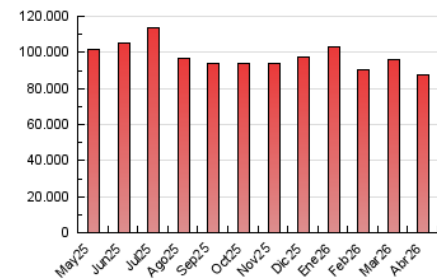

Páginas (x 1000)