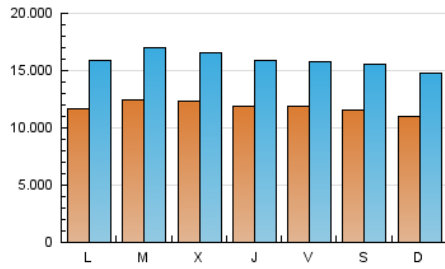

1. Cifras totales y promedios (Nacional e Internacional)

MES - AÑO	NAVEGADORES UNICOS	VISITAS	PAGINAS
Abril - 2026	13.692.865	46.944.436	87.673.456
PROMEDIO DIARIO	1.183.566	1.593.960	2.904.414
PROMEDIO LUNES-VIERNES	1.203.400	1.621.886	2.970.626
PROMEDIO SABADO-DOMINGO	1.129.021	1.517.164	2.722.333
PAGINAS / VISITAS	1,82		
DURACION MEDIA VISITAS	0:04:56		
TIEMPO INTERACCIÓN MEDIO	0:05:22		

2. Secciones (Nacional e Internacional)

	PAGINAS	%
HOME	14.515.068	16.66 %
RESTO	72.617.358	83.34 %

3. Por día del mes (Nacional e Internacional)

Día	N. únicos	Visitas	Páginas	Día	N. únicos	Visitas	Páginas	Día	N. únicos	Visitas	Páginas
1	1.229.279	1.611.812	2.885.862	11	1.354.750	1.862.488	3.105.132	21	1.195.412	1.661.356	3.084.334
2	1.195.150	1.528.814	2.744.000	12	1.253.314	1.685.880	3.151.582	22	1.183.049	1.564.323	2.872.143
3	1.247.227	1.633.837	2.980.457	13	1.324.921	1.849.918	3.355.800	23	1.051.550	1.360.783	2.626.697
4	1.125.635	1.563.811	2.690.940	14	1.195.078	1.625.918	2.958.700	24	1.059.865	1.391.489	2.653.282
5	1.109.770	1.511.493	2.689.645	15	1.208.816	1.612.211	3.017.033	25	1.002.141	1.335.551	2.448.630
6	1.049.413	1.449.447	2.761.930	16	1.315.858	1.809.366	3.190.244	26	978.290	1.286.432	2.520.337
7	1.506.286	2.068.542	3.504.229	17	1.161.183	1.571.516	2.770.096	27	976.168	1.307.941	2.693.428
8	1.569.177	2.143.929	3.704.750	18	1.142.334	1.473.440	2.588.199	28	1.060.593	1.428.274	2.775.340
9	1.381.354	1.913.945	3.317.513	19	1.065.931	1.418.218	2.584.197	29	999.755	1.368.948	2.635.005
10	1.278.545	1.703.844	3.090.613	20	1.299.466	1.764.398	3.215.221	30	986.657	1.310.890	2.517.087

4. Gráficas (Nacional e Internacional)

4.1 Por día de la semana (promedio)

N. únicos / Visitas (x 100)

Páginas (x 100)

4.2 Por franja horaria (promedio)

Visitas_ (x 1000)

Páginas (x 1000)

4.3 Por meses