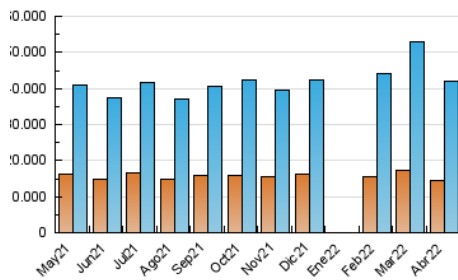

#### 3. Por día del mes (Nacional)

Día	N. únicos	Visitas	Páginas	Día	N. únicos	Visitas	Páginas	Día	N. únicos	Visitas	Páginas
1	1.453.294	1.787.211	2.772.208	11	1.112.278	1.377.020	2.246.454	21	1.217.681	1.469.250	2.329.925
2	1.077.759	1.299.223	2.058.599	12	1.066.972	1.309.436	2.114.871	22	1.228.558	1.478.286	2.293.502
3	997.707	1.238.301	2.006.625	13	1.311.316	1.615.402	2.491.812	23	940.655	1.149.484	1.774.911
4	1.336.515	1.639.568	2.602.933	14	1.219.039	1.468.983	2.231.071	24	1.001.128	1.217.960	1.887.222
5	1.256.182	1.552.739	2.508.636	15	1.170.579	1.381.245	2.074.982	25	1.146.341	1.401.303	2.257.502
6	1.339.601	1.663.668	2.623.100	16	1.072.487	1.296.077	1.944.411	26	1.036.226	1.267.691	2.087.249
7	1.232.065	1.543.305	2.487.722	17	941.549	1.160.548	1.815.956	27	1.147.340	1.399.900	2.242.201
8	1.332.556	1.653.254	2.559.371	18	1.188.159	1.471.236	2.268.177	28	1.106.075	1.369.920	2.255.186
9	1.069.767	1.322.761	2.091.694	19	1.183.563	1.502.379	2.422.204	29	1.084.792	1.329.125	2.106.216
10	971.847	1.195.036	1.900.134	20	1.212.245	1.510.573	2.423.722	30	861.431	1.037.701	1.643.910

4. Gráficas (Nacional)

4.1 Por día de la semana (promedio)

N. únicos / Visitas (x 100)

Páginas (x 100)

4.2 Por franja horaria (promedio)

Visitas\_ (x 1000)

Páginas (x 1000)

4.3 Por meses

N. únicos / Visitas (x 1000)

Páginas (x 1000)