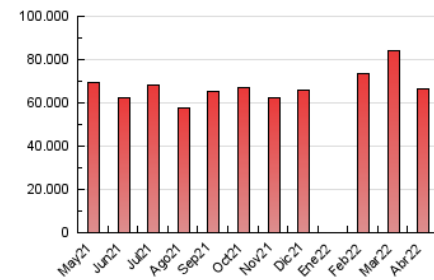

#### 3. Por día del mes (Nacional)

Día	N. únicos	Visitas	Páginas	Día	N. únicos	Visitas	Páginas	Día	N. únicos	Visitas	Páginas
1	1.453.294	1.787.211	2.772.208	11	1.112.278	1.377.020	2.246.454	21	1.217.681	1.469.250	2.329.925
2	1.077.759	1.299.223	2.058.599	12	1.066.972	1.309.436	2.114.871	22	1.228.558	1.478.286	2.293.502
3	997.707	1.238.301	2.006.625	13	1.311.316	1.615.402	2.491.812	23	940.655	1.149.484	1.774.911
4	1.336.515	1.639.568	2.602.933	14	1.219.039	1.468.983	2.231.071	24	1.001.128	1.217.960	1.887.222
5	1.256.182	1.552.739	2.508.636	15	1.170.579	1.381.245	2.074.982	25	1.146.341	1.401.303	2.257.502
6	1.339.601	1.663.668	2.623.100	16	1.072.487	1.296.077	1.944.411	26	1.036.226	1.267.691	2.087.249
7	1.232.065	1.543.305	2.487.722	17	941.549	1.160.548	1.815.956	27	1.147.340	1.399.900	2.242.201
8	1.332.556	1.653.254	2.559.371	18	1.188.159	1.471.236	2.268.177	28	1.106.075	1.369.920	2.255.186
9	1.069.767	1.322.761	2.091.694	19	1.183.563	1.502.379	2.422.204	29	1.084.792	1.329.125	2.106.216
10	971.847	1.195.036	1.900.134	20	1.212.245	1.510.573	2.423.722	30	861.431	1.037.701	1.643.910

4. Gráficas (Nacional)

4.1 Por día de la semana (promedio)

N. únicos / Visitas (x 100)

Páginas (x 100)

4.2 Por franja horaria (promedio)

Visitas\_ (x 1000)

Páginas (x 1000)

4.3 Por meses

N. únicos / Visitas (x 1000)

Páginas (x 1000)