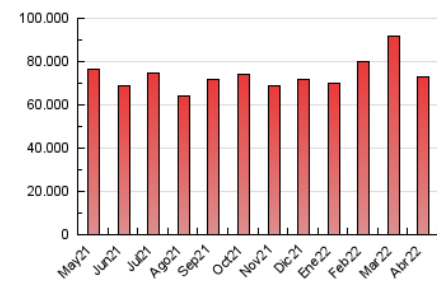

### 1. Cifras totales y promedios (Nacional e Internacional)

MES - AÑO	NAVEGADORES UNICOS	VISITAS	PAGINAS
Abril - 2022	17.633.610	46.500.398	72.787.745
<b>PROMEDIO DIARIO</b>	<b>1.272.994</b>	<b>1.550.013</b>	<b>2.426.258</b>
<b>PROMEDIO LUNES-VIERNES</b>	1.344.372	1.639.257	2.573.147
<b>PROMEDIO SABADO-DOMINGO</b>	1.106.444	1.341.777	2.083.517
<b>PAGINAS / VISITAS</b>	1,57		
<b>DURACION MEDIA VISITAS</b>	0:03:14		
<b>DURACION MEDIA PAGINAS</b>	0:05:36		

### 3. Por día del mes (Nacional e Internacional)

Día	N. únicos	Visitas	Páginas	Día	N. únicos	Visitas	Páginas	Día	N. únicos	Visitas	Páginas
1	1.670.550	2.025.456	3.097.822	11	1.248.483	1.528.657	2.467.092	21	1.358.434	1.617.676	2.543.049
2	1.201.450	1.445.033	2.263.436	12	1.195.104	1.454.741	2.325.580	22	1.355.230	1.624.952	2.498.786
3	1.108.149	1.362.143	2.183.989	13	1.451.527	1.772.235	2.715.679	23	1.040.192	1.268.702	1.939.254
4	1.464.282	1.788.835	2.823.670	14	1.347.284	1.614.443	2.440.982	24	1.116.905	1.343.401	2.063.702
5	1.389.325	1.704.777	2.731.230	15	1.285.293	1.513.670	2.263.813	25	1.266.553	1.548.527	2.471.007
6	1.477.235	1.817.230	2.845.957	16	1.189.024	1.424.496	2.123.736	26	1.159.172	1.412.693	2.297.575
7	1.368.232	1.706.700	2.724.021	17	1.062.134	1.292.819	1.999.288	27	1.277.748	1.549.207	2.457.949
8	1.457.182	1.801.290	2.774.905	18	1.327.133	1.625.918	2.483.257	28	1.255.606	1.535.522	2.490.183
9	1.180.575	1.452.649	2.276.919	19	1.307.565	1.649.083	2.633.289	29	1.216.402	1.473.810	2.312.371
10	1.083.870	1.326.433	2.087.453	20	1.353.470	1.658.980	2.637.872	30	975.700	1.160.320	1.813.879

4. Gráficas (Nacional e Internacional)

4.1 Por día de la semana (promedio)

N. únicos / Visitas (x 100)

Páginas (x 100)

4.2 Por franja horaria (promedio)

Visitas (x 1000)

Páginas (x 1000)

4.3 Por meses

N. únicos / Visitas (x 1000)

Páginas (x 1000)