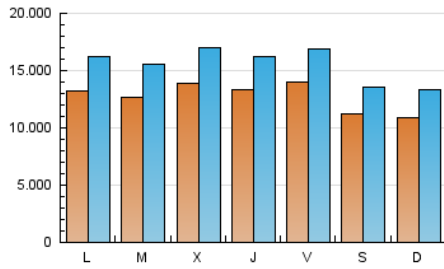

4. Gráficas (Nacional e Internacional)

4.1 Por día de la semana (promedio)

N. únicos / Visitas (x 100)