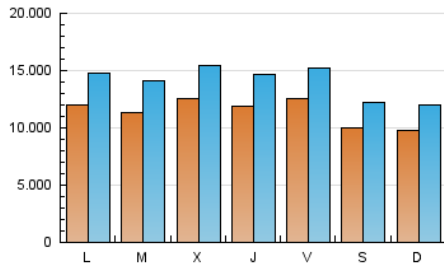

4. Gráficas (Nacional)

4.1 Por día de la semana (promedio)

N. únicos / Visitas (x 100)