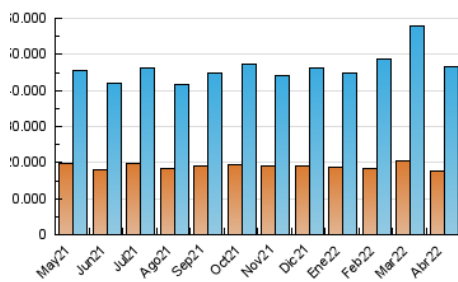

### 3. Por día del mes (Nacional e Internacional)

Día	N. únicos	Visitas	Páginas	Día	N. únicos	Visitas	Páginas	Día	N. únicos	Visitas	Páginas
1	1.670.550	2.025.456	3.097.822	11	1.248.483	1.528.657	2.467.092	21	1.358.434	1.617.676	2.543.049
2	1.201.450	1.445.033	2.263.436	12	1.195.104	1.454.741	2.325.580	22	1.355.230	1.624.952	2.498.786
3	1.108.149	1.362.143	2.183.989	13	1.451.527	1.772.235	2.715.679	23	1.040.192	1.268.702	1.939.254
4	1.464.282	1.788.835	2.823.670	14	1.347.284	1.614.443	2.440.982	24	1.116.905	1.343.401	2.063.702
5	1.389.325	1.704.777	2.731.230	15	1.285.293	1.513.670	2.263.813	25	1.266.553	1.548.527	2.471.007
6	1.477.235	1.817.230	2.845.957	16	1.189.024	1.424.496	2.123.736	26	1.159.172	1.412.693	2.297.575
7	1.368.232	1.706.700	2.724.021	17	1.062.134	1.292.819	1.999.288	27	1.277.748	1.549.207	2.457.949
8	1.457.182	1.801.290	2.774.905	18	1.327.133	1.625.918	2.483.257	28	1.255.606	1.535.522	2.490.183
9	1.180.575	1.452.649	2.276.919	19	1.307.565	1.649.083	2.633.289	29	1.216.402	1.473.810	2.312.371
10	1.083.870	1.326.433	2.087.453	20	1.353.470	1.658.980	2.637.872	30	975.700	1.160.320	1.813.879

4. Gráficas (Nacional e Internacional)

4.1 Por día de la semana (promedio)

N. únicos / Visitas (x 100)

Páginas (x 100)

4.2 Por franja horaria (promedio)

Visitas (x 1000)

Páginas (x 1000)

4.3 Por meses

N. únicos / Visitas (x 1000)

Páginas (x 1000)