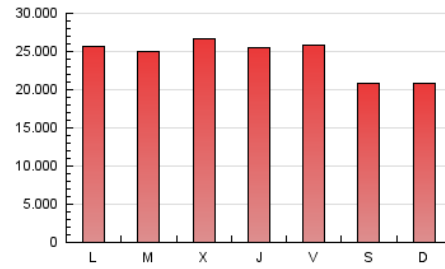

### 1. Cifras totales y promedios (Nacional e Internacional)

MES - AÑO	NAVEGADORES UNICOS	VISITAS	PAGINAS
Abril - 2022	17.633.610	46.500.398	72.787.745
<b>PROMEDIO DIARIO</b>	<b>1.272.994</b>	<b>1.550.013</b>	<b>2.426.258</b>
<b>PROMEDIO LUNES-VIERNES</b>	1.344.372	1.639.257	2.573.147
<b>PROMEDIO SABADO-DOMINGO</b>	1.106.444	1.341.777	2.083.517
<b>PAGINAS / VISITAS</b>	1,57		
<b>DURACION MEDIA VISITAS</b>	0:03:14		
<b>DURACION MEDIA PAGINAS</b>	0:05:36		

### 3. Por día del mes (Nacional e Internacional)

Día	N. únicos	Visitas	Páginas	Día	N. únicos	Visitas	Páginas	Día	N. únicos	Visitas	Páginas
1	1.670.550	2.025.456	3.097.822	11	1.248.483	1.528.657	2.467.092	21	1.358.434	1.617.676	2.543.049
2	1.201.450	1.445.033	2.263.436	12	1.195.104	1.454.741	2.325.580	22	1.355.230	1.624.952	2.498.786
3	1.108.149	1.362.143	2.183.989	13	1.451.527	1.772.235	2.715.679	23	1.040.192	1.268.702	1.939.254
4	1.464.282	1.788.835	2.823.670	14	1.347.284	1.614.443	2.440.982	24	1.116.905	1.343.401	2.063.702
5	1.389.325	1.704.777	2.731.230	15	1.285.293	1.513.670	2.263.813	25	1.266.553	1.548.527	2.471.007
6	1.477.235	1.817.230	2.845.957	16	1.189.024	1.424.496	2.123.736	26	1.159.172	1.412.693	2.297.575
7	1.368.232	1.706.700	2.724.021	17	1.062.134	1.292.819	1.999.288	27	1.277.748	1.549.207	2.457.949
8	1.457.182	1.801.290	2.774.905	18	1.327.133	1.625.918	2.483.257	28	1.255.606	1.535.522	2.490.183
9	1.180.575	1.452.649	2.276.919	19	1.307.565	1.649.083	2.633.289	29	1.216.402	1.473.810	2.312.371
10	1.083.870	1.326.433	2.087.453	20	1.353.470	1.658.980	2.637.872	30	975.700	1.160.320	1.813.879

4. Gráficas (Nacional e Internacional)

4.1 Por día de la semana (promedio)

N. únicos / Visitas (x 100)

Páginas (x 100)

4.2 Por franja horaria (promedio)

Visitas (x 1000)

Páginas (x 1000)

4.3 Por meses