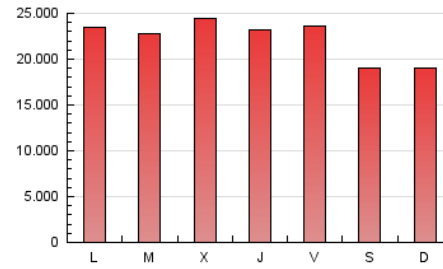

#### 1. Cifras totales y promedios (Nacional)

MES - AÑO	NAVEGADORES UNICOS	VISITAS	PAGINAS
Abril - 2022	14.608.069	42.108.585	66.522.506
<b>PROMEDIO DIARIO</b>	<b>1.143.857</b>	<b>1.403.620</b>	<b>2.217.417</b>
<b>PROMEDIO LUNES-VIERNES</b>	<b>1.208.637</b>	<b>1.485.309</b>	<b>2.352.335</b>
<b>PROMEDIO SABADO-DOMINGO</b>	<b>992.703</b>	<b>1.213.010</b>	<b>1.902.607</b>
<b>PAGINAS / VISITAS</b>	<b>1,58</b>		
<b>DURACION MEDIA VISITAS</b>	<b>0:03:15</b>		
<b>DURACION MEDIA PAGINAS</b>	<b>0:05:30</b>		

#### 2. Secciones (Nacional)

	PAGINAS	%
<b>HOME</b>	18.580.331	27.93 %
<b>RESTO</b>	47.942.175	72.07 %

#### 3. Por día del mes (Nacional)

Día	N. únicos	Visitas	Páginas	Día	N. únicos	Visitas	Páginas	Día	N. únicos	Visitas	Páginas
1	1.453.294	1.787.211	2.772.208	11	1.112.278	1.377.020	2.246.454	21	1.217.681	1.469.250	2.329.925
2	1.077.759	1.299.223	2.058.599	12	1.066.972	1.309.436	2.114.871	22	1.228.558	1.478.286	2.293.502
3	997.707	1.238.301	2.006.625	13	1.311.316	1.615.402	2.491.812	23	940.655	1.149.484	1.774.911
4	1.336.515	1.639.568	2.602.933	14	1.219.039	1.468.983	2.231.071	24	1.001.128	1.217.960	1.887.222
5	1.256.182	1.552.739	2.508.636	15	1.170.579	1.381.245	2.074.982	25	1.146.341	1.401.303	2.257.502
6	1.339.601	1.663.668	2.623.100	16	1.072.487	1.296.077	1.944.411	26	1.036.226	1.267.691	2.087.249
7	1.232.065	1.543.305	2.487.722	17	941.549	1.160.548	1.815.956	27	1.147.340	1.399.900	2.242.201
8	1.332.556	1.653.254	2.559.371	18	1.188.159	1.471.236	2.268.177	28	1.106.075	1.369.920	2.255.186
9	1.069.767	1.322.761	2.091.694	19	1.183.563	1.502.379	2.422.204	29	1.084.792	1.329.125	2.106.216
10	971.847	1.195.036	1.900.134	20	1.212.245	1.510.573	2.423.722	30	861.431	1.037.701	1.643.910

4. Gráficas (Nacional)

4.1 Por día de la semana (promedio)

N. únicos / Visitas (x 100)

Páginas (x 100)

4.2 Por franja horaria (promedio)

Visitas\_ (x 1000)

Páginas (x 1000)

4.3 Por meses