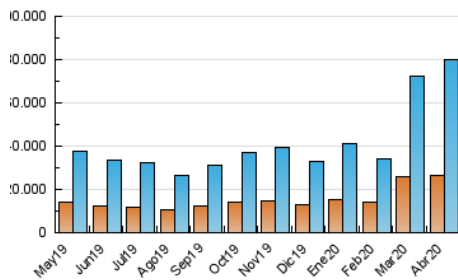

4.3 Por meses

N. únicos / Visitas (x 1000)