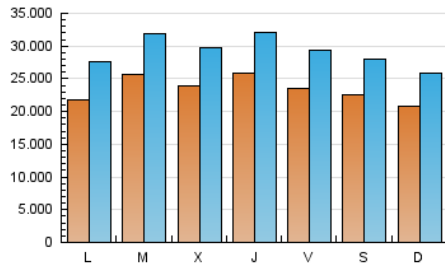

1. Cifras totales y promedios (Nacional e Internacional)

MES - AÑO	NAVEGADORES UNICOS	VISITAS	PAGINAS
Abril - 2020	31.938.843	87.990.580	141.604.723
PROMEDIO DIARIO	2.354.638	2.933.019	4.720.157
PROMEDIO LUNES-VIERNES	2.420.478	3.019.597	4.855.907
PROMEDIO SABADO-DOMINGO	2.173.579	2.694.932	4.346.847
PAGINAS / VISITAS	1,61		
DURACION MEDIA VISITAS	0:03:23		
DURACION MEDIA PAGINAS	0:05:31		

2. Secciones (Nacional e Internacional)

	PAGINAS	%
HOME	25.331.724	17.89 %
RESTO	116.272.999	82.11 %

3. Por día del mes (Nacional e Internacional)

Día	N. únicos	Visitas	Páginas	Día	N. únicos	Visitas	Páginas	Día	N. únicos	Visitas	Páginas
1	2.515.415	3.164.253	5.261.360	11	2.044.976	2.584.573	4.314.060	21	2.349.091	2.883.444	4.753.003
2	3.151.748	4.035.150	6.170.917	12	2.206.606	2.726.245	4.423.115	22	2.105.721	2.568.687	4.130.884
3	2.719.937	3.409.171	5.333.932	13	2.861.205	3.611.736	5.730.454	23	2.205.289	2.686.154	4.237.886
4	2.700.183	3.341.145	5.299.856	14	2.705.767	3.379.881	5.351.894	24	2.313.250	2.886.368	4.638.810
5	2.295.639	2.874.686	4.611.013	15	2.417.166	2.985.792	4.744.833	25	2.055.092	2.509.989	4.053.980
6	2.299.400	2.918.743	4.850.648	16	2.344.015	2.909.960	4.680.467	26	1.926.440	2.390.261	3.905.109
7	2.935.564	3.643.228	5.825.912	17	2.050.272	2.494.547	4.019.259	27	1.672.764	2.089.733	3.557.162
8	2.616.730	3.317.622	5.278.567	18	2.256.015	2.780.543	4.314.928	28	2.300.606	2.859.489	4.668.368
9	2.531.049	3.218.022	5.215.166	19	1.903.680	2.352.014	3.852.713	29	2.300.683	2.821.086	4.532.633
10	2.309.379	2.934.947	4.794.737	20	1.888.260	2.403.442	3.998.413	30	2.657.201	3.209.669	5.054.644

4. Gráficas (Nacional e Internacional)

4.1 Por día de la semana (promedio)

N. únicos / Visitas (x 100)

Páginas (x 100)

4.2 Por franja horaria (promedio)

Visitas (x 1000)

Páginas (x 1000)

4.3 Por meses