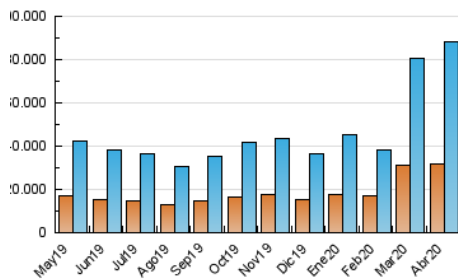

4.3 Por meses

N. únicos / Visitas (x 1000)