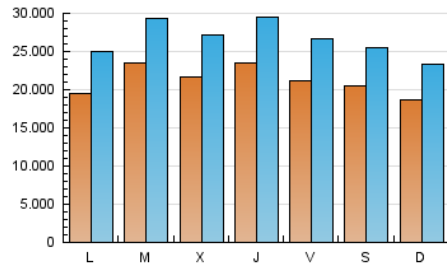

1. Cifras totales y promedios (Nacional)

MES - AÑO	NAVEGADORES UNICOS	VISITAS	PAGINAS
Abril - 2020	26.744.062	80.261.205	130.273.690
PROMEDIO DIARIO	2.133.193	2.675.374	4.342.456
PROMEDIO LUNES-VIERNES	2.196.969	2.758.411	4.470.288
PROMEDIO SABADO-DOMINGO	1.957.809	2.447.022	3.990.920
PAGINAS / VISITAS	1,62		
DURACION MEDIA VISITAS	0:03:24		
DURACION MEDIA PAGINAS	0:05:25		

2. Secciones (Nacional)

	PAGINAS	%
HOME	23.379.429	17.95 %
RESTO	106.894.261	82.05 %

3. Por día del mes (Nacional)

Día	N. únicos	Visitas	Páginas	Día	N. únicos	Visitas	Páginas	Día	N. únicos	Visitas	Páginas
1	2.278.052	2.880.072	4.825.416	11	1.849.999	2.352.377	3.973.431	21	2.122.052	2.626.833	4.378.045
2	2.898.844	3.730.155	5.713.939	12	1.985.105	2.481.884	4.068.245	22	1.872.917	2.318.281	3.771.214
3	2.470.911	3.117.951	4.900.399	13	2.627.911	3.338.036	5.326.219	23	2.000.470	2.455.017	3.903.607
4	2.451.447	3.061.861	4.891.310	14	2.488.205	3.115.656	4.957.905	24	2.108.858	2.646.677	4.289.066
5	2.056.451	2.584.093	4.195.013	15	2.222.490	2.744.897	4.389.456	25	1.858.407	2.285.973	3.734.427
6	2.062.740	2.635.192	4.425.569	16	2.107.764	2.638.632	4.283.608	26	1.735.849	2.175.325	3.598.947
7	2.708.955	3.368.311	5.400.658	17	1.800.849	2.225.089	3.634.706	27	1.468.061	1.860.532	3.222.802
8	2.392.101	3.041.712	4.863.623	18	2.038.108	2.527.554	3.957.514	28	2.093.828	2.618.240	4.314.382
9	2.328.188	2.955.455	4.819.555	19	1.687.107	2.107.106	3.508.470	29	2.067.957	2.557.079	4.151.927
10	2.110.250	2.708.560	4.456.047	20	1.666.587	2.151.637	3.632.044	30	2.435.324	2.951.018	4.686.146

4. Gráficas (Nacional)

4.1 Por día de la semana (promedio)

N. únicos / Visitas (x 100)

Páginas (x 100)

4.2 Por franja horaria (promedio)

Visitas (x 1000)

Páginas (x 1000)

4.3 Por meses