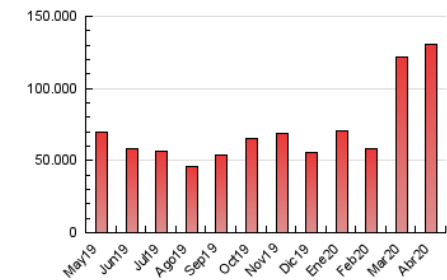

Páginas (x 1000)