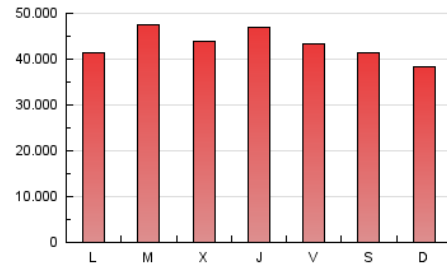

1. Cifras totales y promedios (Nacional)

MES - AÑO	NAVEGADORES UNICOS	VISITAS	PAGINAS
Abril - 2020	26.744.062	80.261.205	130.273.690
PROMEDIO DIARIO	2.133.193	2.675.374	4.342.456
PROMEDIO LUNES-VIERNES	2.196.969	2.758.411	4.470.288
PROMEDIO SABADO-DOMINGO	1.957.809	2.447.022	3.990.920
PAGINAS / VISITAS	1,62		
DURACION MEDIA VISITAS	0:03:24		
DURACION MEDIA PAGINAS	0:05:25		

2. Secciones (Nacional)

	PAGINAS	%
HOME	23.379.429	17.95 %
RESTO	106.894.261	82.05 %

3. Por día del mes (Nacional)

Día	N. únicos	Visitas	Páginas	Día	N. únicos	Visitas	Páginas	Día	N. únicos	Visitas	Páginas
1	2.278.052	2.880.072	4.825.416	11	1.849.999	2.352.377	3.973.431	21	2.122.052	2.626.833	4.378.045
2	2.898.844	3.730.155	5.713.939	12	1.985.105	2.481.884	4.068.245	22	1.872.917	2.318.281	3.771.214
3	2.470.911	3.117.951	4.900.399	13	2.627.911	3.338.036	5.326.219	23	2.000.470	2.455.017	3.903.607
4	2.451.447	3.061.861	4.891.310	14	2.488.205	3.115.656	4.957.905	24	2.108.858	2.646.677	4.289.066
5	2.056.451	2.584.093	4.195.013	15	2.222.490	2.744.897	4.389.456	25	1.858.407	2.285.973	3.734.427
6	2.062.740	2.635.192	4.425.569	16	2.107.764	2.638.632	4.283.608	26	1.735.849	2.175.325	3.598.947
7	2.708.955	3.368.311	5.400.658	17	1.800.849	2.225.089	3.634.706	27	1.468.061	1.860.532	3.222.802
8	2.392.101	3.041.712	4.863.623	18	2.038.108	2.527.554	3.957.514	28	2.093.828	2.618.240	4.314.382
9	2.328.188	2.955.455	4.819.555	19	1.687.107	2.107.106	3.508.470	29	2.067.957	2.557.079	4.151.927
10	2.110.250	2.708.560	4.456.047	20	1.666.587	2.151.637	3.632.044	30	2.435.324	2.951.018	4.686.146

4. Gráficas (Nacional)

4.1 Por día de la semana (promedio)

N. únicos / Visitas (x 100)

Páginas (x 100)

4.2 Por franja horaria (promedio)

Visitas (x 1000)

Páginas (x 1000)

4.3 Por meses