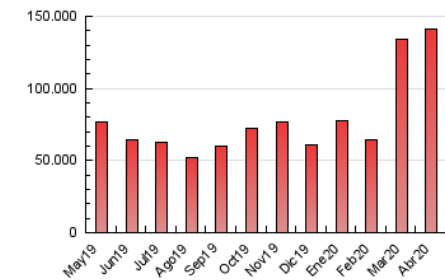

Páginas (x 1000)