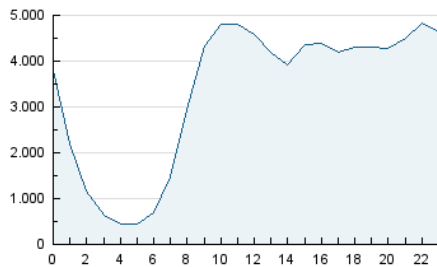

2. Secciones (Nacional)

	PAGINAS	%
HOME	23.379.429	17.95 %
RESTO	106.894.261	82.05 %

3. Por día del mes (Nacional)

Día	N. únicos	Visitas	Páginas	Día	N. únicos	Visitas	Páginas	Día	N. únicos	Visitas	Páginas
1	2.278.052	2.880.072	4.825.416	11	1.849.999	2.352.377	3.973.431	21	2.122.052	2.626.833	4.378.045
2	2.898.844	3.730.155	5.713.939	12	1.985.105	2.481.884	4.068.245	22	1.872.917	2.318.281	3.771.214
3	2.470.911	3.117.951	4.900.399	13	2.627.911	3.338.036	5.326.219	23	2.000.470	2.455.017	3.903.607
4	2.451.447	3.061.861	4.891.310	14	2.488.205	3.115.656	4.957.905	24	2.108.858	2.646.677	4.289.066
5	2.056.451	2.584.093	4.195.013	15	2.222.490	2.744.897	4.389.456	25	1.858.407	2.285.973	3.734.427
6	2.062.740	2.635.192	4.425.569	16	2.107.764	2.638.632	4.283.608	26	1.735.849	2.175.325	3.598.947
7	2.708.955	3.368.311	5.400.658	17	1.800.849	2.225.089	3.634.706	27	1.468.061	1.860.532	3.222.802
8	2.392.101	3.041.712	4.863.623	18	2.038.108	2.527.554	3.957.514	28	2.093.828	2.618.240	4.314.382
9	2.328.188	2.955.455	4.819.555	19	1.687.107	2.107.106	3.508.470	29	2.067.957	2.557.079	4.151.927
10	2.110.250	2.708.560	4.456.047	20	1.666.587	2.151.637	3.632.044	30	2.435.324	2.951.018	4.686.146

4. Gráficas (Nacional)

4.1 Por día de la semana (promedio)

N. únicos / Visitas (x 100)

Páginas (x 100)

4.2 Por franja horaria (promedio)

Visitas (x 1000)

Páginas (x 1000)

4.3 Por meses

N. únicos / Visitas (x 1000)

Páginas (x 1000)

5. Observaciones

Este Medio Electrónico de Comunicación ha sido medido por la herramienta Google Analytics de Google

6. Definiciones básicas (Para más información ver Normas Técnicas para el Control de los Medios Electrónicos de Comunicación)