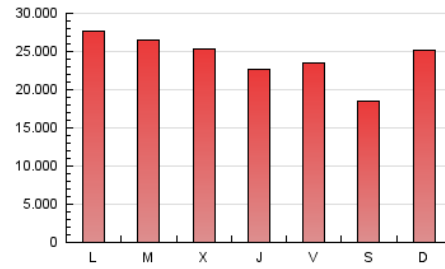

1. Cifras totales y promedios (Nacional e Internacional)

MES - AÑO	NAVEGADORES UNICOS	VISITAS	PAGINAS
Abril - 2019	17.001.895	41.865.055	73.151.968
PROMEDIO DIARIO	1.107.130	1.395.502	2.438.399
PROMEDIO LUNES-VIERNES	1.144.849	1.442.422	2.530.236
PROMEDIO SABADO-DOMINGO	1.003.402	1.266.473	2.185.847
PAGINAS / VISITAS	1,75		
DURACION MEDIA VISITAS	0:04:00		
DURACION MEDIA PAGINAS	0:05:18		

2. Secciones (Nacional e Internacional)

	PAGINAS	%
HOME	15.653.424	21.40 %
RESTO	57.498.544	78.60 %

3. Por día del mes (Nacional e Internacional)

Día	N. únicos	Visitas	Páginas	Día	N. únicos	Visitas	Páginas	Día	N. únicos	Visitas	Páginas
1	885.039	1.102.002	2.080.313	11	1.042.612	1.291.941	2.262.247	21	1.050.845	1.289.142	2.115.565
2	889.416	1.088.665	1.987.581	12	1.009.197	1.218.700	2.125.538	22	1.179.231	1.480.269	2.473.630
3	953.025	1.181.742	2.161.927	13	733.160	907.444	1.572.529	23	1.680.006	2.106.944	3.542.445
4	928.375	1.165.792	2.121.775	14	822.853	1.026.442	1.843.959	24	1.497.866	1.904.232	3.378.926
5	1.012.529	1.252.101	2.156.384	15	1.036.634	1.310.371	2.293.311	25	1.206.771	1.527.995	2.624.567
6	823.857	991.939	1.687.445	16	961.943	1.230.790	2.167.522	26	1.573.571	1.982.735	3.164.694
7	783.550	959.919	1.667.874	17	854.155	1.104.210	1.977.278	27	1.184.006	1.442.385	2.306.103
8	1.058.827	1.281.987	2.237.896	18	1.010.910	1.255.416	2.069.746	28	1.718.518	2.382.312	4.435.440
9	984.521	1.261.089	2.336.933	19	920.144	1.147.832	1.945.700	29	1.906.250	2.590.733	4.751.420
10	1.250.530	1.512.183	2.595.190	20	910.426	1.132.199	1.857.862	30	1.345.118	1.735.544	3.210.168

4. Gráficas (Nacional e Internacional)

4.1 Por día de la semana (promedio)

N. únicos / Visitas (x 100)

Páginas (x 100)

4.2 Por franja horaria (promedio)

Visitas (x 1000)

Páginas (x 1000)

4.3 Por meses