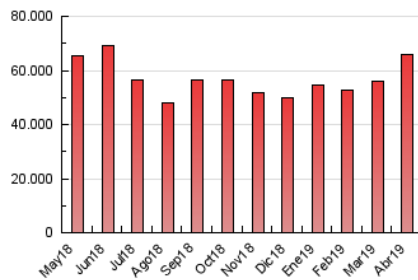

Páginas (x 1000)