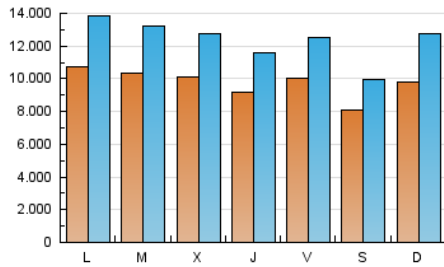

1. Cifras totales y promedios (Nacional)

MES - AÑO	NAVEGADORES UNICOS	VISITAS	PAGINAS
Abril - 2019	14.156.515	37.357.038	65.785.754
PROMEDIO DIARIO	981.337	1.245.235	2.192.858
PROMEDIO LUNES-VIERNES	1.013.128	1.285.495	2.274.119
PROMEDIO SABADO-DOMINGO	893.914	1.134.517	1.969.393
PAGINAS / VISITAS	1,76		
DURACION MEDIA VISITAS	0:03:58		
DURACION MEDIA PAGINAS	0:05:11		

2. Secciones (Nacional)

	PAGINAS	%
HOME	14.041.865	21.34 %
RESTO	51.743.889	78.66 %

3. Por día del mes (Nacional)

Día	N. únicos	Visitas	Páginas	Día	N. únicos	Visitas	Páginas	Día	N. únicos	Visitas	Páginas
1	773.884	967.895	1.862.529	11	902.149	1.133.553	2.011.973	21	936.407	1.151.157	1.912.230
2	774.226	950.053	1.767.406	12	882.938	1.081.205	1.903.348	22	1.038.725	1.319.236	2.231.185
3	838.923	1.044.624	1.938.188	13	641.370	797.708	1.398.857	23	1.530.203	1.921.289	3.232.476
4	812.222	1.024.931	1.895.852	14	727.417	913.139	1.658.966	24	1.347.596	1.724.215	3.073.896
5	892.505	1.110.420	1.937.498	15	902.910	1.148.251	2.036.472	25	1.070.139	1.365.649	2.362.980
6	730.061	884.434	1.523.299	16	843.479	1.082.544	1.924.492	26	1.439.244	1.819.783	2.902.267
7	692.317	850.683	1.499.126	17	748.108	970.519	1.758.294	27	1.060.142	1.302.900	2.093.174
8	926.048	1.135.768	2.006.509	18	881.264	1.103.225	1.836.396	28	1.570.718	2.175.552	4.006.872
9	863.032	1.118.831	2.101.815	19	800.479	1.007.760	1.734.240	29	1.724.157	2.353.554	4.296.224
10	1.118.889	1.359.673	2.348.748	20	792.876	1.000.565	1.662.616	30	1.177.694	1.537.922	2.867.826

4. Gráficas (Nacional)

4.1 Por día de la semana (promedio)

N. únicos / Visitas (x 100)

Páginas (x 100)

4.2 Por franja horaria (promedio)

Visitas (x 1000)

Páginas (x 1000)

4.3 Por meses