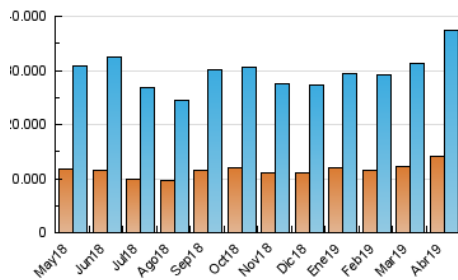

4.3 Por meses

N. únicos / Visitas (x 1000)