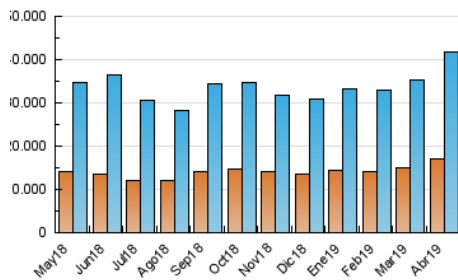

4.3 Por meses

N. únicos / Visitas (x 1000)