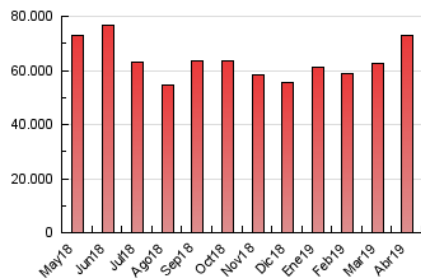

Páginas (x 1000)