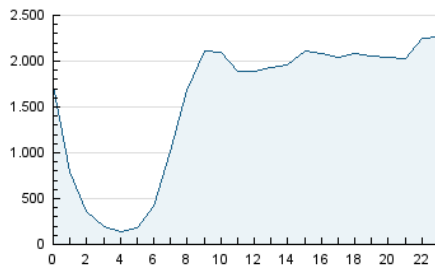

2. Secciones (Nacional)

	PAGINAS	%
HOME	14.041.865	21.34 %
RESTO	51.743.889	78.66 %

3. Por día del mes (Nacional)

Día	N. únicos	Visitas	Páginas	Día	N. únicos	Visitas	Páginas	Día	N. únicos	Visitas	Páginas
1	773.884	967.895	1.862.529	11	902.149	1.133.553	2.011.973	21	936.407	1.151.157	1.912.230
2	774.226	950.053	1.767.406	12	882.938	1.081.205	1.903.348	22	1.038.725	1.319.236	2.231.185
3	838.923	1.044.624	1.938.188	13	641.370	797.708	1.398.857	23	1.530.203	1.921.289	3.232.476
4	812.222	1.024.931	1.895.852	14	727.417	913.139	1.658.966	24	1.347.596	1.724.215	3.073.896
5	892.505	1.110.420	1.937.498	15	902.910	1.148.251	2.036.472	25	1.070.139	1.365.649	2.362.980
6	730.061	884.434	1.523.299	16	843.479	1.082.544	1.924.492	26	1.439.244	1.819.783	2.902.267
7	692.317	850.683	1.499.126	17	748.108	970.519	1.758.294	27	1.060.142	1.302.900	2.093.174
8	926.048	1.135.768	2.006.509	18	881.264	1.103.225	1.836.396	28	1.570.718	2.175.552	4.006.872
9	863.032	1.118.831	2.101.815	19	800.479	1.007.760	1.734.240	29	1.724.157	2.353.554	4.296.224
10	1.118.889	1.359.673	2.348.748	20	792.876	1.000.565	1.662.616	30	1.177.694	1.537.922	2.867.826

4. Gráficas (Nacional)

4.1 Por día de la semana (promedio)

N. únicos / Visitas (x 100)

Páginas (x 100)

4.2 Por franja horaria (promedio)

Visitas (x 1000)

Páginas (x 1000)

4.3 Por meses

N. únicos / Visitas (x 1000)

Páginas (x 1000)

5. Observaciones

Este Medio Electrónico de Comunicación ha sido medido por la herramienta Google Analytics de Google

6. Definiciones básicas (Para más información ver Normas Técnicas para el Control de los Medios Electrónicos de Comunicación)