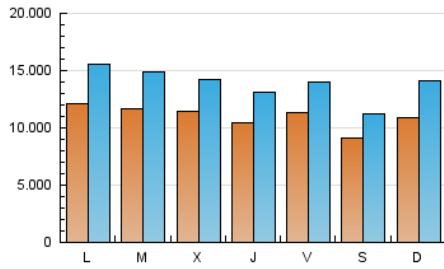

1. Cifras totales y promedios (Nacional e Internacional)

MES - AÑO	NAVEGADORES UNICOS	VISITAS	PAGINAS
Abril - 2019	17.001.895	41.865.055	73.151.968
PROMEDIO DIARIO	1.107.130	1.395.502	2.438.399
PROMEDIO LUNES-VIERNES	1.144.849	1.442.422	2.530.236
PROMEDIO SABADO-DOMINGO	1.003.402	1.266.473	2.185.847
PAGINAS / VISITAS	1,75		
DURACION MEDIA VISITAS	0:04:00		
DURACION MEDIA PAGINAS	0:05:18		

2. Secciones (Nacional e Internacional)

	PAGINAS	%
HOME	15.653.424	21.40 %
RESTO	57.498.544	78.60 %

3. Por día del mes (Nacional e Internacional)

Día	N. únicos	Visitas	Páginas	Día	N. únicos	Visitas	Páginas	Día	N. únicos	Visitas	Páginas
1	885.039	1.102.002	2.080.313	11	1.042.612	1.291.941	2.262.247	21	1.050.845	1.289.142	2.115.565
2	889.416	1.088.665	1.987.581	12	1.009.197	1.218.700	2.125.538	22	1.179.231	1.480.269	2.473.630
3	953.025	1.181.742	2.161.927	13	733.160	907.444	1.572.529	23	1.680.006	2.106.944	3.542.445
4	928.375	1.165.792	2.121.775	14	822.853	1.026.442	1.843.959	24	1.497.866	1.904.232	3.378.926
5	1.012.529	1.252.101	2.156.384	15	1.036.634	1.310.371	2.293.311	25	1.206.771	1.527.995	2.624.567
6	823.857	991.939	1.687.445	16	961.943	1.230.790	2.167.522	26	1.573.571	1.982.735	3.164.694
7	783.550	959.919	1.667.874	17	854.155	1.104.210	1.977.278	27	1.184.006	1.442.385	2.306.103
8	1.058.827	1.281.987	2.237.896	18	1.010.910	1.255.416	2.069.746	28	1.718.518	2.382.312	4.435.440
9	984.521	1.261.089	2.336.933	19	920.144	1.147.832	1.945.700	29	1.906.250	2.590.733	4.751.420
10	1.250.530	1.512.183	2.595.190	20	910.426	1.132.199	1.857.862	30	1.345.118	1.735.544	3.210.168

4. Gráficas (Nacional e Internacional)

4.1 Por día de la semana (promedio)

N. únicos / Visitas (x 100)

Páginas (x 100)

4.2 Por franja horaria (promedio)

Visitas (x 1000)

Páginas (x 1000)

4.3 Por meses