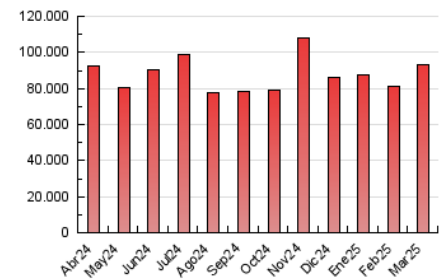

2. Secciones (Nacional)

	PAGINAS	%
HOME	14.344.944	15.44 %
RESTO	78.592.622	84.56 %

3. Por día del mes (Nacional)

Día	N. únicos	Visitas	Páginas	Día	N. únicos	Visitas	Páginas	Día	N. únicos	Visitas	Páginas
1	1.210.704	1.589.606	2.526.223	11	1.731.367	2.297.209	3.541.230	21	1.631.916	2.225.829	3.409.677
2	1.232.050	1.534.029	2.508.881	12	1.487.936	1.971.431	3.092.334	22	1.327.922	1.757.962	2.680.913
3	1.237.375	1.609.055	2.736.634	13	1.370.430	1.833.832	2.986.663	23	1.432.337	1.851.977	2.911.865
4	1.423.648	1.821.863	3.045.317	14	1.239.176	1.651.862	2.712.758	24	1.578.887	2.052.919	3.261.889
5	1.355.309	1.843.912	2.902.574	15	1.113.562	1.455.611	2.329.076	25	1.684.142	2.171.862	3.337.337
6	1.513.184	1.994.497	3.180.747	16	1.189.993	1.487.475	2.397.517	26	1.677.889	2.239.441	3.585.441
7	1.373.712	1.774.714	2.849.258	17	1.441.642	1.901.095	3.162.704	27	1.709.357	2.253.684	3.619.307
8	1.076.437	1.404.927	2.264.052	18	1.667.387	2.328.315	3.677.281	28	1.499.310	1.983.892	3.111.123
9	1.176.153	1.543.959	2.459.510	19	1.647.806	2.167.549	3.441.160	29	1.637.425	2.020.050	3.150.711
10	1.455.040	1.977.642	3.040.085	20	1.626.156	2.161.905	3.444.127	30	1.390.675	1.704.272	2.647.064
								31	1.395.266	1.759.570	2.924.108

4. Gráficas (Nacional)

4.1 Por día de la semana (promedio)

N. únicos / Visitas (x 100)

Páginas (x 100)

4.2 Por franja horaria (promedio)

Visitas_ (x 1000)

Páginas (x 1000)

4.3 Por meses

N. únicos / Visitas (x 1000)

Páginas (x 1000)

5. Observaciones

Este Medio Electrónico de Comunicación ha sido medido por la herramienta Google Analytics de Google (GA4).

6. Definiciones básicas (Para más información ver Normas Técnicas para el Control de los Medios Electrónicos de Comunicación)