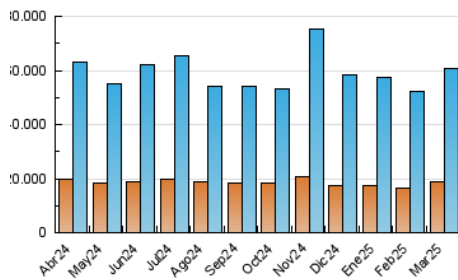

4.3 Por meses

N. únicos / Visitas (x 1000)