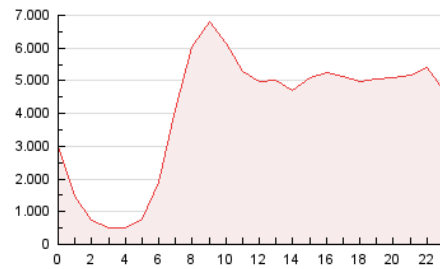

2. Secciones (Nacional)

	PAGINAS	%
HOME	14.344.944	15.44 %
RESTO	78.592.622	84.56 %

3. Por día del mes (Nacional)

Día	N. únicos	Visitas	Páginas	Día	N. únicos	Visitas	Páginas	Día	N. únicos	Visitas	Páginas
1	1.210.704	1.589.606	2.526.223	11	1.731.367	2.297.209	3.541.230	21	1.631.916	2.225.829	3.409.677
2	1.232.050	1.534.029	2.508.881	12	1.487.936	1.971.431	3.092.334	22	1.327.922	1.757.962	2.680.913
3	1.237.375	1.609.055	2.736.634	13	1.370.430	1.833.832	2.986.663	23	1.432.337	1.851.977	2.911.865
4	1.423.648	1.821.863	3.045.317	14	1.239.176	1.651.862	2.712.758	24	1.578.887	2.052.919	3.261.889
5	1.355.309	1.843.912	2.902.574	15	1.113.562	1.455.611	2.329.076	25	1.684.142	2.171.862	3.337.337
6	1.513.184	1.994.497	3.180.747	16	1.189.993	1.487.475	2.397.517	26	1.677.889	2.239.441	3.585.441
7	1.373.712	1.774.714	2.849.258	17	1.441.642	1.901.095	3.162.704	27	1.709.357	2.253.684	3.619.307
8	1.076.437	1.404.927	2.264.052	18	1.667.387	2.328.315	3.677.281	28	1.499.310	1.983.892	3.111.123
9	1.176.153	1.543.959	2.459.510	19	1.647.806	2.167.549	3.441.160	29	1.637.425	2.020.050	3.150.711
10	1.455.040	1.977.642	3.040.085	20	1.626.156	2.161.905	3.444.127	30	1.390.675	1.704.272	2.647.064
								31	1.395.266	1.759.570	2.924.108

4. Gráficas (Nacional)

4.1 Por día de la semana (promedio)

N. únicos / Visitas (x 100)

Páginas (x 100)

4.2 Por franja horaria (promedio)

Visitas_ (x 1000)

Páginas (x 1000)

4.3 Por meses

N. únicos / Visitas (x 1000)

Páginas (x 1000)

5. Observaciones

Este Medio Electrónico de Comunicación ha sido medido por la herramienta Google Analytics de Google (GA4).

6. Definiciones básicas (Para más información ver Normas Técnicas para el Control de los Medios Electrónicos de Comunicación)