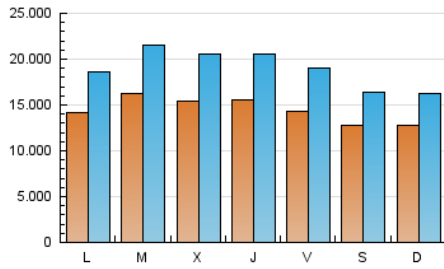

1. Cifras totales y promedios (Nacional)

MES - AÑO	NAVEGADORES UNICOS	VISITAS	PAGINAS
Marzo - 2025	16.775.047	57.749.881	92.996.180
PROMEDIO DIARIO	1.436.587	1.882.966	2.997.986
PROMEDIO LUNES-VIERNES	1.511.759	2.001.051	3.193.417
PROMEDIO SABADO-DOMINGO	1.278.726	1.634.987	2.587.581
PAGINAS / VISITAS	1,59		
DURACION MEDIA VISITAS	0:03:49		
TIEMPO INTERACCIÓN MEDIO	0:04:42		

2. Secciones (Nacional)

	PAGINAS	%
HOME	14.344.944	15.44 %
RESTO	78.592.622	84.56 %

3. Por día del mes (Nacional)

Día	N. únicos	Visitas	Páginas	Día	N. únicos	Visitas	Páginas	Día	N. únicos	Visitas	Páginas
1	1.210.704	1.589.606	2.526.223	11	1.731.367	2.297.209	3.541.230	21	1.631.916	2.225.829	3.409.677
2	1.232.050	1.534.029	2.508.881	12	1.487.936	1.971.431	3.092.334	22	1.327.922	1.757.962	2.680.913
3	1.237.375	1.609.055	2.736.634	13	1.370.430	1.833.832	2.986.663	23	1.432.337	1.851.977	2.911.865
4	1.423.648	1.821.863	3.045.317	14	1.239.176	1.651.862	2.712.758	24	1.578.887	2.052.919	3.261.889
5	1.355.309	1.843.912	2.902.574	15	1.113.562	1.455.611	2.329.076	25	1.684.142	2.171.862	3.337.337
6	1.513.184	1.994.497	3.180.747	16	1.189.993	1.487.475	2.397.517	26	1.677.889	2.239.441	3.585.441
7	1.373.712	1.774.714	2.849.258	17	1.441.642	1.901.095	3.162.704	27	1.709.357	2.253.684	3.619.307
8	1.076.437	1.404.927	2.264.052	18	1.667.387	2.328.315	3.677.281	28	1.499.310	1.983.892	3.111.123
9	1.176.153	1.543.959	2.459.510	19	1.647.806	2.167.549	3.441.160	29	1.637.425	2.020.050	3.150.711
10	1.455.040	1.977.642	3.040.085	20	1.626.156	2.161.905	3.444.127	30	1.390.675	1.704.272	2.647.064
								31	1.395.266	1.759.570	2.924.108

4. Gráficas (Nacional)

4.1 Por día de la semana (promedio)

N. únicos / Visitas (x 100)

Páginas (x 100)

4.2 Por franja horaria (promedio)

Visitas_ (x 1000)

Páginas (x 1000)

4.3 Por meses