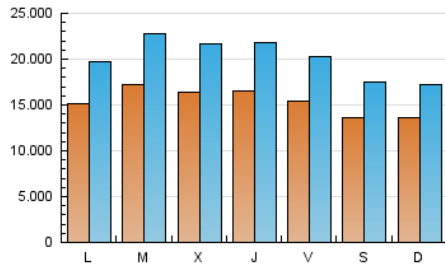

1. Cifras totales y promedios (Nacional e Internacional)

MES - AÑO	NAVEGADORES UNICOS	VISITAS	PAGINAS
Marzo - 2025	18.983.979	60.840.262	103.708.633
PROMEDIO DIARIO	1.528.439	1.995.483	3.343.433
PROMEDIO LUNES-VIERNES	1.608.194	2.119.078	3.553.990
PROMEDIO SABADO-DOMINGO	1.360.953	1.735.934	2.901.262
PAGINAS / VISITAS	1,68		
DURACION MEDIA VISITAS	0:04:02		
TIEMPO INTERACCIÓN MEDIO	0:04:22		

2. Secciones (Nacional e Internacional)

	PAGINAS	%
HOME	15.440.465	14.90 %
RESTO	88.205.951	85.10 %

3. Por día del mes (Nacional e Internacional)

Día	N. únicos	Visitas	Páginas	Día	N. únicos	Visitas	Páginas	Día	N. únicos	Visitas	Páginas
1	1.292.284	1.704.564	2.904.829	11	1.819.795	2.402.976	3.891.068	21	1.804.154	2.410.627	3.836.457
2	1.305.900	1.627.590	2.916.973	12	1.561.654	2.075.277	3.437.102	22	1.431.100	1.869.480	2.984.862
3	1.327.972	1.719.338	3.165.410	13	1.445.215	1.918.649	3.319.423	23	1.520.459	1.971.002	3.232.047
4	1.518.386	1.939.075	3.446.637	14	1.311.796	1.734.185	3.020.093	24	1.674.073	2.177.715	3.616.310
5	1.439.559	1.940.895	3.273.411	15	1.179.639	1.544.596	2.585.694	25	1.781.513	2.299.233	3.682.880
6	1.592.768	2.105.590	3.550.465	16	1.264.733	1.562.566	2.683.112	26	1.779.135	2.358.422	3.915.968
7	1.456.301	1.879.884	3.203.437	17	1.532.218	2.021.690	3.530.903	27	1.806.600	2.376.437	3.942.093
8	1.152.820	1.483.977	2.564.472	18	1.774.377	2.465.982	4.056.944	28	1.595.115	2.087.978	3.412.348
9	1.248.300	1.643.503	2.788.152	19	1.761.252	2.305.993	3.805.396	29	1.731.440	2.141.097	3.431.153
10	1.540.142	2.078.895	3.410.160	20	1.754.937	2.323.275	3.851.995	30	1.482.856	1.810.964	2.921.327
								31	1.495.119	1.878.512	3.265.295

4. Gráficas (Nacional e Internacional)

4.1 Por día de la semana (promedio)

N. únicos / Visitas (x 100)

Páginas (x 100)

4.2 Por franja horaria (promedio)

Visitas_ (x 1000)

Páginas (x 1000)

4.3 Por meses