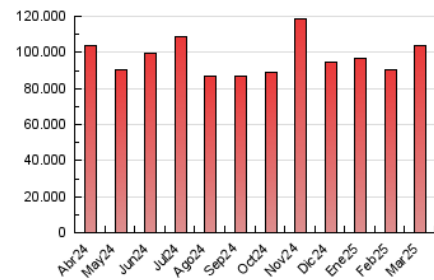

Páginas (x 1000)