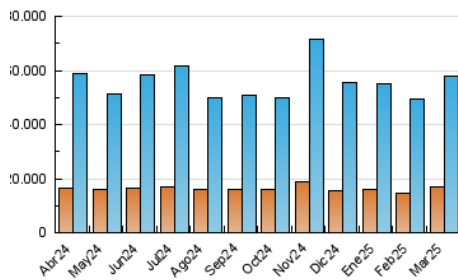

2. Secciones (Nacional)

	PAGINAS	%
HOME	14.344.944	15.44 %
RESTO	78.592.622	84.56 %

3. Por día del mes (Nacional)

Día	N. únicos	Visitas	Páginas	Día	N. únicos	Visitas	Páginas	Día	N. únicos	Visitas	Páginas
1	1.210.704	1.589.606	2.526.223	11	1.731.367	2.297.209	3.541.230	21	1.631.916	2.225.829	3.409.677
2	1.232.050	1.534.029	2.508.881	12	1.487.936	1.971.431	3.092.334	22	1.327.922	1.757.962	2.680.913
3	1.237.375	1.609.055	2.736.634	13	1.370.430	1.833.832	2.986.663	23	1.432.337	1.851.977	2.911.865
4	1.423.648	1.821.863	3.045.317	14	1.239.176	1.651.862	2.712.758	24	1.578.887	2.052.919	3.261.889
5	1.355.309	1.843.912	2.902.574	15	1.113.562	1.455.611	2.329.076	25	1.684.142	2.171.862	3.337.337
6	1.513.184	1.994.497	3.180.747	16	1.189.993	1.487.475	2.397.517	26	1.677.889	2.239.441	3.585.441
7	1.373.712	1.774.714	2.849.258	17	1.441.642	1.901.095	3.162.704	27	1.709.357	2.253.684	3.619.307
8	1.076.437	1.404.927	2.264.052	18	1.667.387	2.328.315	3.677.281	28	1.499.310	1.983.892	3.111.123
9	1.176.153	1.543.959	2.459.510	19	1.647.806	2.167.549	3.441.160	29	1.637.425	2.020.050	3.150.711
10	1.455.040	1.977.642	3.040.085	20	1.626.156	2.161.905	3.444.127	30	1.390.675	1.704.272	2.647.064
								31	1.395.266	1.759.570	2.924.108

4. Gráficas (Nacional)

4.1 Por día de la semana (promedio)

N. únicos / Visitas (x 100)

Páginas (x 100)

4.2 Por franja horaria (promedio)

Visitas_ (x 1000)

Páginas (x 1000)

4.3 Por meses

N. únicos / Visitas (x 1000)

Páginas (x 1000)

5. Observaciones

Este Medio Electrónico de Comunicación ha sido medido por la herramienta Google Analytics de Google (GA4).

6. Definiciones básicas (Para más información ver Normas Técnicas para el Control de los Medios Electrónicos de Comunicación)

Visita:

Una secuencia ininterrumpida de páginas servidas a un usuario válido. Si dicho usuario no realiza peticiones de páginas en un periodo de tiempo (30 min) la siguiente petición constituirá el inicio de una nueva visita.