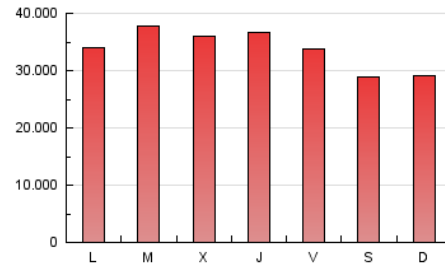

1. Cifras totales y promedios (Nacional e Internacional)

MES - AÑO	NAVEGADORES UNICOS	VISITAS	PAGINAS
Marzo - 2025	18.983.979	60.840.262	103.708.633
PROMEDIO DIARIO	1.528.439	1.995.483	3.343.433
PROMEDIO LUNES-VIERNES	1.608.194	2.119.078	3.553.990
PROMEDIO SABADO-DOMINGO	1.360.953	1.735.934	2.901.262
PAGINAS / VISITAS	1,68		
DURACION MEDIA VISITAS	0:04:02		
TIEMPO INTERACCIÓN MEDIO	0:04:22		

2. Secciones (Nacional e Internacional)

	PAGINAS	%
HOME	15.440.465	14.90 %
RESTO	88.205.951	85.10 %

3. Por día del mes (Nacional e Internacional)

Día	N. únicos	Visitas	Páginas	Día	N. únicos	Visitas	Páginas	Día	N. únicos	Visitas	Páginas
1	1.292.284	1.704.564	2.904.829	11	1.819.795	2.402.976	3.891.068	21	1.804.154	2.410.627	3.836.457
2	1.305.900	1.627.590	2.916.973	12	1.561.654	2.075.277	3.437.102	22	1.431.100	1.869.480	2.984.862
3	1.327.972	1.719.338	3.165.410	13	1.445.215	1.918.649	3.319.423	23	1.520.459	1.971.002	3.232.047
4	1.518.386	1.939.075	3.446.637	14	1.311.796	1.734.185	3.020.093	24	1.674.073	2.177.715	3.616.310
5	1.439.559	1.940.895	3.273.411	15	1.179.639	1.544.596	2.585.694	25	1.781.513	2.299.233	3.682.880
6	1.592.768	2.105.590	3.550.465	16	1.264.733	1.562.566	2.683.112	26	1.779.135	2.358.422	3.915.968
7	1.456.301	1.879.884	3.203.437	17	1.532.218	2.021.690	3.530.903	27	1.806.600	2.376.437	3.942.093
8	1.152.820	1.483.977	2.564.472	18	1.774.377	2.465.982	4.056.944	28	1.595.115	2.087.978	3.412.348
9	1.248.300	1.643.503	2.788.152	19	1.761.252	2.305.993	3.805.396	29	1.731.440	2.141.097	3.431.153
10	1.540.142	2.078.895	3.410.160	20	1.754.937	2.323.275	3.851.995	30	1.482.856	1.810.964	2.921.327
								31	1.495.119	1.878.512	3.265.295

4. Gráficas (Nacional e Internacional)

4.1 Por día de la semana (promedio)

N. únicos / Visitas (x 100)

Páginas (x 100)

4.2 Por franja horaria (promedio)

Visitas_ (x 1000)

Páginas (x 1000)

4.3 Por meses