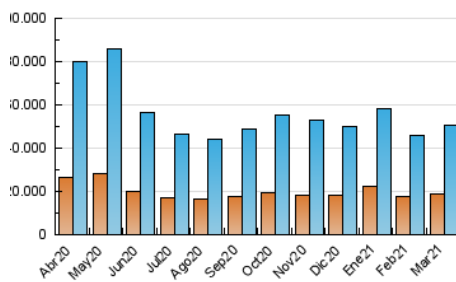

#### 3. Por día del mes (Nacional)

Día	N. únicos	Visitas	Páginas	Día	N. únicos	Visitas	Páginas	Día	N. únicos	Visitas	Páginas
1	1.121.034	1.363.523	2.339.340	11	1.446.343	1.822.321	3.216.161	21	1.283.091	1.539.946	3.006.914
2	1.194.210	1.451.485	2.398.239	12	1.203.493	1.504.420	2.604.912	22	1.997.088	2.403.547	4.707.891
3	1.331.645	1.635.872	2.720.593	13	1.029.923	1.250.876	2.142.482	23	1.162.968	1.441.249	2.898.083
4	1.420.360	1.717.053	2.774.553	14	1.162.782	1.446.079	2.428.109	24	1.541.899	1.902.075	3.830.418
5	1.104.699	1.345.348	2.310.482	15	1.798.008	2.307.803	3.798.570	25	1.401.261	1.719.318	3.467.333
6	1.207.643	1.463.000	2.249.217	16	1.552.942	1.925.041	3.295.006	26	1.381.609	1.714.956	3.695.690
7	1.127.186	1.358.540	2.208.903	17	1.951.387	2.349.470	3.612.190	27	1.072.593	1.291.080	2.631.104
8	1.134.954	1.385.013	2.334.368	18	1.684.886	2.039.863	3.950.672	28	1.242.618	1.508.443	3.076.598
9	1.155.611	1.387.981	2.344.889	19	1.455.648	1.747.189	3.479.712	29	1.192.659	1.464.484	3.036.478
10	1.365.971	1.761.293	3.159.825	20	1.113.793	1.326.083	2.694.585	30	1.357.870	1.664.322	3.383.018
								31	1.340.820	1.611.146	3.284.676

4. Gráficas (Nacional)

4.1 Por día de la semana (promedio)

N. únicos / Visitas (x 100)

Páginas (x 100)

4.2 Por franja horaria (promedio)

Visitas (x 1000)

Páginas (x 1000)

4.3 Por meses

N. únicos / Visitas (x 1000)

Páginas (x 1000)