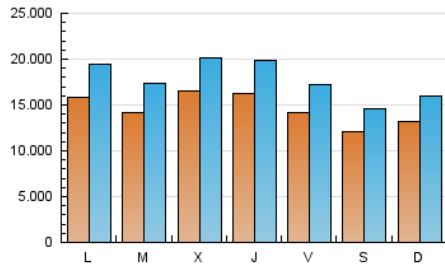

4. Gráficas (Nacional e Internacional)

4.1 Por día de la semana (promedio)

N. únicos / Visitas (x 100)