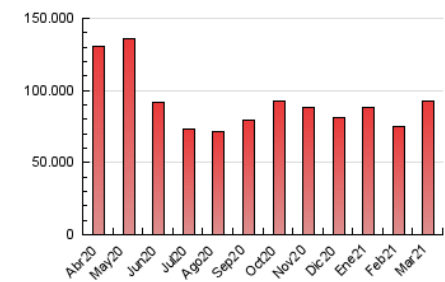

Páginas (x 1000)