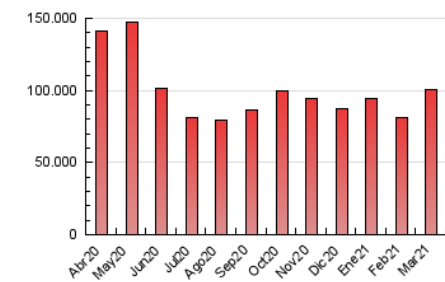

Páginas (x 1000)