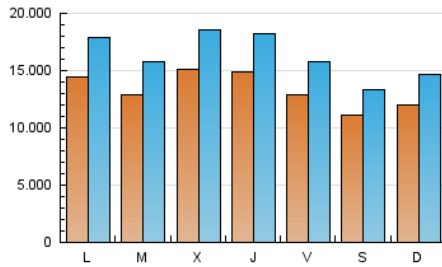

4. Gráficas (Nacional)

4.1 Por día de la semana (promedio)

N. únicos / Visitas (x 100)