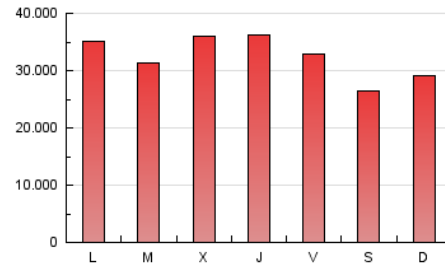

### 1. Cifras totales y promedios (Nacional e Internacional)

MES - AÑO	NAVEGADORES UNICOS	VISITAS	PAGINAS
Marzo - 2021	21.623.769	55.508.160	101.025.712
<b>PROMEDIO DIARIO</b>	<b>1.469.396</b>	<b>1.790.586</b>	<b>3.258.894</b>
<b>PROMEDIO LUNES-VIERNES</b>	1.539.477	1.882.249	3.427.436
<b>PROMEDIO SABADO-DOMINGO</b>	1.267.916	1.527.053	2.774.336
<b>PAGINAS / VISITAS</b>	1,82		
<b>DURACION MEDIA VISITAS</b>	0:03:36		
<b>DURACION MEDIA PAGINAS</b>	0:04:21		

### 3. Por día del mes (Nacional e Internacional)

Día	N. únicos	Visitas	Páginas	Día	N. únicos	Visitas	Páginas	Día	N. únicos	Visitas	Páginas
1	1.255.507	1.518.088	2.573.235	11	1.583.339	1.977.579	3.472.531	21	1.400.133	1.675.093	3.263.195
2	1.331.556	1.606.263	2.630.922	12	1.315.438	1.646.215	2.830.473	22	2.143.972	2.571.853	5.030.821
3	1.468.670	1.797.323	2.964.475	13	1.134.025	1.372.480	2.331.108	23	1.294.603	1.595.021	3.192.558
4	1.546.016	1.866.079	3.001.123	14	1.277.879	1.575.988	2.627.266	24	1.700.754	2.075.868	4.151.434
5	1.224.664	1.485.186	2.522.698	15	1.936.910	2.480.385	4.085.229	25	1.542.134	1.882.243	3.774.754
6	1.322.718	1.592.191	2.432.267	16	1.688.375	2.092.664	3.572.752	26	1.510.106	1.866.080	3.989.339
7	1.246.345	1.494.952	2.405.402	17	2.090.717	2.516.840	3.875.214	27	1.174.756	1.416.390	2.873.357
8	1.280.639	1.547.744	2.573.123	18	1.822.427	2.202.728	4.240.931	28	1.361.128	1.634.928	3.322.107
9	1.293.994	1.548.243	2.583.587	19	1.588.959	1.897.713	3.770.844	29	1.318.864	1.613.319	3.323.954
10	1.500.421	1.927.351	3.431.696	20	1.226.346	1.454.405	2.939.983	30	1.492.880	1.814.059	3.666.619
								31	1.477.015	1.762.889	3.572.715

4. Gráficas (Nacional e Internacional)

4.1 Por día de la semana (promedio)

N. únicos / Visitas (x 100)

Páginas (x 100)

4.2 Por franja horaria (promedio)

Visitas (x 1000)

Páginas (x 1000)

4.3 Por meses