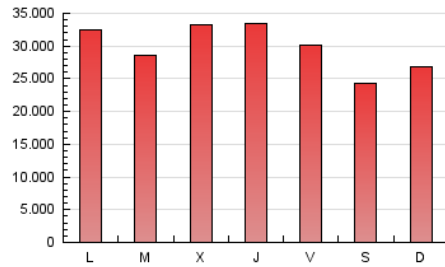

#### 1. Cifras totales y promedios (Nacional)

MES - AÑO	NAVEGADORES UNICOS	VISITAS	PAGINAS
Marzo - 2021	18.575.688	50.848.819	93.081.011
<b>PROMEDIO DIARIO</b>	<b>1.339.903</b>	<b>1.640.284</b>	<b>3.002.613</b>
<b>PROMEDIO LUNES-VIERNES</b>	<b>1.404.233</b>	<b>1.724.555</b>	<b>3.158.396</b>
<b>PROMEDIO SABADO-DOMINGO</b>	<b>1.154.954</b>	<b>1.398.006</b>	<b>2.554.739</b>
<b>PAGINAS / VISITAS</b>	<b>1,83</b>		
<b>DURACION MEDIA VISITAS</b>		<b>0:03:35</b>	
<b>DURACION MEDIA PAGINAS</b>		<b>0:04:16</b>	

#### 2. Secciones (Nacional)

	PAGINAS	%
<b>HOME</b>	28.289.986	30.39 %
<b>RESTO</b>	64.791.025	69.61 %

#### 3. Por día del mes (Nacional)

Día	N. únicos	Visitas	Páginas	Día	N. únicos	Visitas	Páginas	Día	N. únicos	Visitas	Páginas
1	1.121.034	1.363.523	2.339.340	11	1.446.343	1.822.321	3.216.161	21	1.283.091	1.539.946	3.006.914
2	1.194.210	1.451.485	2.398.239	12	1.203.493	1.504.420	2.604.912	22	1.997.088	2.403.547	4.707.891
3	1.331.645	1.635.872	2.720.593	13	1.029.923	1.250.876	2.142.482	23	1.162.968	1.441.249	2.898.083
4	1.420.360	1.717.053	2.774.553	14	1.162.782	1.446.079	2.428.109	24	1.541.899	1.902.075	3.830.418
5	1.104.699	1.345.348	2.310.482	15	1.798.008	2.307.803	3.798.570	25	1.401.261	1.719.318	3.467.333
6	1.207.643	1.463.000	2.249.217	16	1.552.942	1.925.041	3.295.006	26	1.381.609	1.714.956	3.695.690
7	1.127.186	1.358.540	2.208.903	17	1.951.387	2.349.470	3.612.190	27	1.072.593	1.291.080	2.631.104
8	1.134.954	1.385.013	2.334.368	18	1.684.886	2.039.863	3.950.672	28	1.242.618	1.508.443	3.076.598
9	1.155.611	1.387.981	2.344.889	19	1.455.648	1.747.189	3.479.712	29	1.192.659	1.464.484	3.036.478
10	1.365.971	1.761.293	3.159.825	20	1.113.793	1.326.083	2.694.585	30	1.357.870	1.664.322	3.383.018
								31	1.340.820	1.611.146	3.284.676

4. Gráficas (Nacional)

4.1 Por día de la semana (promedio)

N. únicos / Visitas (x 100)

Páginas (x 100)

4.2 Por franja horaria (promedio)

Visitas (x 1000)

Páginas (x 1000)

4.3 Por meses