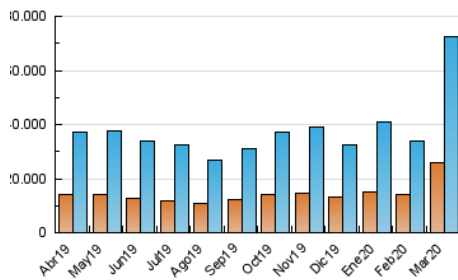

#### 3. Por día del mes (Nacional)

Día	N. únicos	Visitas	Páginas	Día	N. únicos	Visitas	Páginas	Día	N. únicos	Visitas	Páginas
1	913.311	1.125.034	1.934.734	11	1.904.206	2.370.398	3.948.387	21	1.763.134	2.269.138	3.825.626
2	984.144	1.232.129	2.171.894	12	2.126.749	2.697.570	4.379.076	22	1.559.383	2.051.383	3.683.969
3	1.067.139	1.321.894	2.341.693	13	2.643.650	3.408.462	5.501.919	23	2.112.755	2.770.692	4.785.266
4	1.313.584	1.628.577	2.703.569	14	3.107.153	4.017.064	6.272.462	24	1.999.752	2.548.181	4.422.078
5	1.268.668	1.583.496	2.634.072	15	2.902.572	3.684.433	5.908.313	25	1.999.999	2.589.132	4.449.050
6	1.281.216	1.520.735	2.443.245	16	2.188.140	2.858.275	4.864.471	26	2.065.237	2.654.990	4.557.452
7	907.626	1.106.382	1.838.327	17	2.100.019	2.705.583	4.670.147	27	2.036.488	2.604.340	4.548.210
8	847.034	1.053.565	1.844.754	18	2.350.630	2.940.971	4.825.941	28	2.011.344	2.583.269	4.352.984
9	1.338.275	1.685.211	2.913.282	19	2.030.805	2.603.823	4.444.716	29	1.723.737	2.171.692	3.767.603
10	1.923.553	2.367.683	3.864.367	20	2.089.414	2.640.114	4.465.758	30	2.154.428	2.741.712	4.763.457
								31	2.138.899	2.724.354	4.648.503

4. Gráficas (Nacional)

4.1 Por día de la semana (promedio)

N. únicos / Visitas (x 100)

Páginas (x 100)

4.2 Por franja horaria (promedio)

Visitas (x 1000)

Páginas (x 1000)

4.3 Por meses

N. únicos / Visitas (x 1000)

Páginas (x 1000)