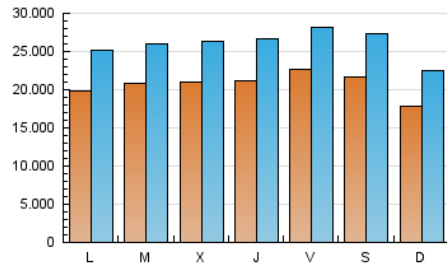

4. Gráficas (Nacional e Internacional)

4.1 Por día de la semana (promedio)

N. únicos / Visitas (x 100)