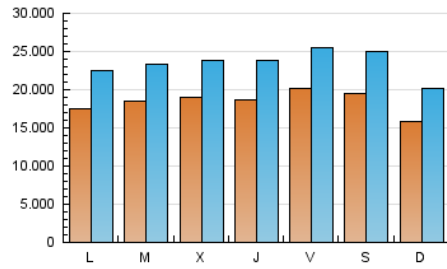

4. Gráficas (Nacional)

4.1 Por día de la semana (promedio)

N. únicos / Visitas (x 100)