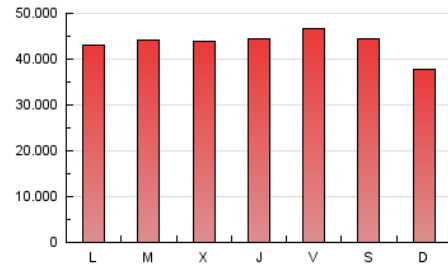

### 1. Cifras totales y promedios (Nacional e Internacional)

MES - AÑO	NAVEGADORES UNICOS	VISITAS	PAGINAS
Marzo - 2020	31.399.082	80.355.954	134.269.158
<b>PROMEDIO DIARIO</b>	<b>2.059.246</b>	<b>2.592.128</b>	<b>4.331.263</b>
<b>PROMEDIO LUNES-VIERNES</b>	2.101.848	2.643.022	4.436.068
<b>PROMEDIO SABADO-DOMINGO</b>	1.955.108	2.467.719	4.075.073
<b>PAGINAS / VISITAS</b>	1,67		
<b>DURACION MEDIA VISITAS</b>	0:03:34		
<b>DURACION MEDIA PAGINAS</b>	0:05:17		

### 2. Secciones (Nacional e Internacional)

	PAGINAS	%
<b>HOME</b>	25.524.219	19.01 %
<b>RESTO</b>	108.744.939	80.99 %

### 3. Por día del mes (Nacional e Internacional)

Día	N. únicos	Visitas	Páginas	Día	N. únicos	Visitas	Páginas	Día	N. únicos	Visitas	Páginas
1	1.055.993	1.293.259	2.181.925	11	2.092.808	2.604.630	4.329.832	21	2.014.246	2.562.186	4.256.774
2	1.127.661	1.404.690	2.438.257	12	2.354.666	2.969.980	4.812.042	22	1.816.263	2.342.291	4.114.636
3	1.214.303	1.493.430	2.613.179	13	2.869.997	3.668.020	5.937.264	23	2.364.237	3.085.823	5.278.180
4	1.481.946	1.810.637	2.989.751	14	3.325.797	4.281.407	6.698.177	24	2.280.151	2.862.394	4.898.346
5	1.418.139	1.763.240	2.914.599	15	3.156.766	3.972.218	6.356.973	25	2.238.088	2.875.664	4.893.297
6	1.434.305	1.689.378	2.701.495	16	2.448.823	3.167.322	5.356.415	26	2.395.611	3.033.029	5.119.280
7	1.028.842	1.238.203	2.039.375	17	2.341.684	3.005.176	5.142.280	27	2.394.301	2.991.190	5.124.566
8	965.851	1.189.855	2.055.312	18	2.619.129	3.245.710	5.298.714	28	2.274.441	2.884.130	4.799.206
9	1.536.219	1.917.883	3.279.290	19	2.276.911	2.899.307	4.903.858	29	1.957.777	2.445.924	4.173.283
10	2.178.747	2.656.304	4.310.250	20	2.371.691	2.950.177	4.941.369	30	2.420.061	3.043.064	5.225.822
								31	2.381.170	3.009.433	5.085.411

4. Gráficas (Nacional e Internacional)

4.1 Por día de la semana (promedio)

N. únicos / Visitas (x 100)

Páginas (x 100)

4.2 Por franja horaria (promedio)

Visitas (x 1000)

Páginas (x 1000)

4.3 Por meses