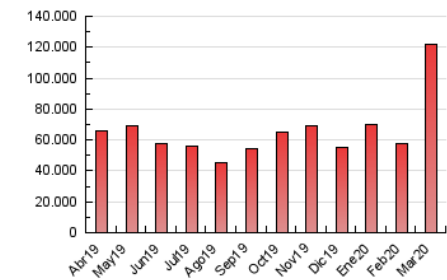

#### 3. Por día del mes (Nacional)

Día	N. únicos	Visitas	Páginas	Día	N. únicos	Visitas	Páginas	Día	N. únicos	Visitas	Páginas
1	913.311	1.125.034	1.934.734	11	1.904.206	2.370.398	3.948.387	21	1.763.134	2.269.138	3.825.626
2	984.144	1.232.129	2.171.894	12	2.126.749	2.697.570	4.379.076	22	1.559.383	2.051.383	3.683.969
3	1.067.139	1.321.894	2.341.693	13	2.643.650	3.408.462	5.501.919	23	2.112.755	2.770.692	4.785.266
4	1.313.584	1.628.577	2.703.569	14	3.107.153	4.017.064	6.272.462	24	1.999.752	2.548.181	4.422.078
5	1.268.668	1.583.496	2.634.072	15	2.902.572	3.684.433	5.908.313	25	1.999.999	2.589.132	4.449.050
6	1.281.216	1.520.735	2.443.245	16	2.188.140	2.858.275	4.864.471	26	2.065.237	2.654.990	4.557.452
7	907.626	1.106.382	1.838.327	17	2.100.019	2.705.583	4.670.147	27	2.036.488	2.604.340	4.548.210
8	847.034	1.053.565	1.844.754	18	2.350.630	2.940.971	4.825.941	28	2.011.344	2.583.269	4.352.984
9	1.338.275	1.685.211	2.913.282	19	2.030.805	2.603.823	4.444.716	29	1.723.737	2.171.692	3.767.603
10	1.923.553	2.367.683	3.864.367	20	2.089.414	2.640.114	4.465.758	30	2.154.428	2.741.712	4.763.457
								31	2.138.899	2.724.354	4.648.503

4. Gráficas (Nacional)

4.1 Por día de la semana (promedio)

N. únicos / Visitas (x 100)

Páginas (x 100)

4.2 Por franja horaria (promedio)

Visitas (x 1000)

Páginas (x 1000)

4.3 Por meses

N. únicos / Visitas (x 1000)

Páginas (x 1000)